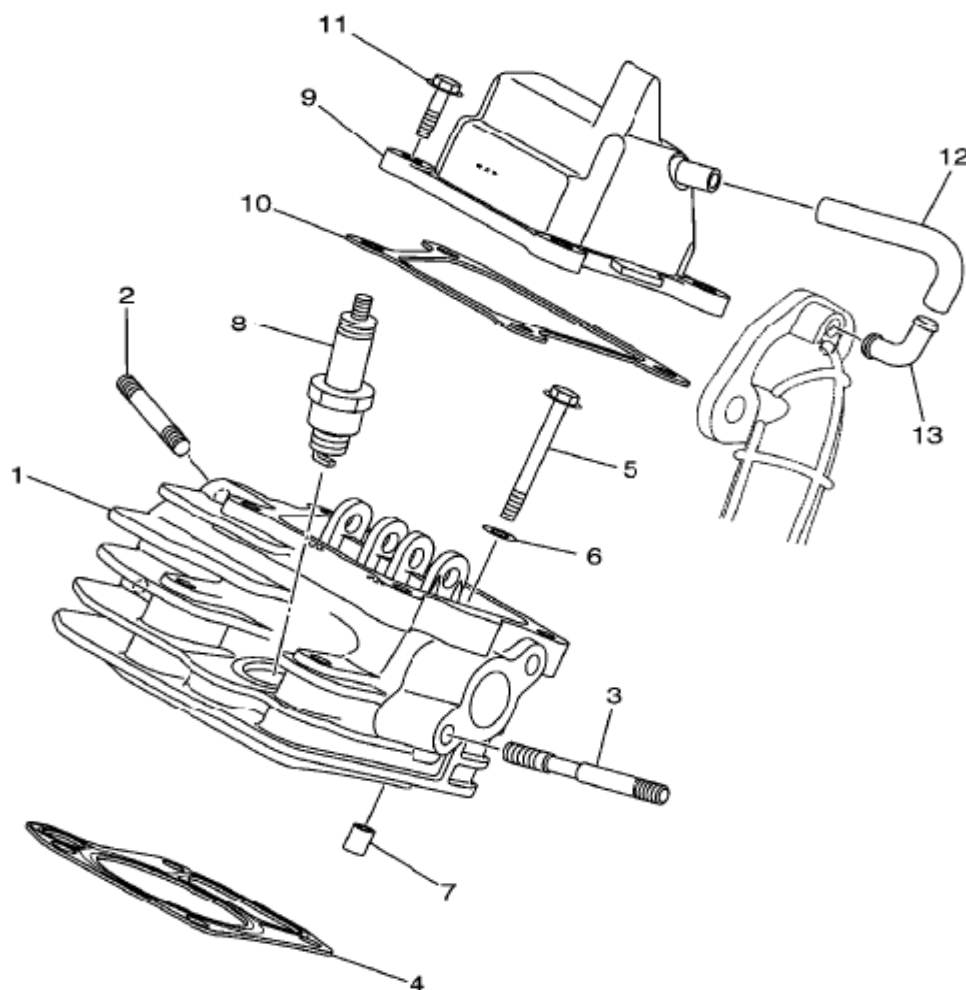

Reservedelsoversigt

Pos.	Varenummer	Tekst	Antal
2	9050886	Sidepanel, venstre	1

Pos.	Varenummer	Tekst	Antal
3	9050887	Sidepanel, højre	1

Pos.	Varenummer	Tekst	Antal
5	9050888	Bundramme	1

Pos.	Varenummer	Tekst	Antal
5	9042361	Kontrolpanel kpl.	1

Pos.	Varenummer	Tekst	Antal
1	9042355	Benzintank	1
3	9042357	Tankhane	1
4	9042359	Tankdæksel	1

Pos.	Varenummer	Tekst	Antal
3	9042356	Blæservinge	1
4	9042358	Generator, rotor og stator	1

Pos.	Varenummer	Tekst	Antal
1	9042354	Inverterenhed	1

Pos.	Varenummer	Tekst	Antal
8	9042471	Tændrør	1

Pos.	Varenummer	Tekst	Antal
8	9042360	Rekylstart	1

Pos.	Varenummer	Tekst	Antal
1	9042362	Indsugningsstuds	1
3	9042363	Indsugningspakning	1
4	9042364	Karburatorpakning	1
7	9042365	Luftfilter indsats	1
13	9050462	Indsugningspakning	1

Pos.	Varenummer	Tekst	Antal
1	9042366	Karburator kpl.	1

Pos.	Varenummer	Tekst	Antal
2	9042367	Tændspole – pick-up	1
7	9042368	Tændspole	1