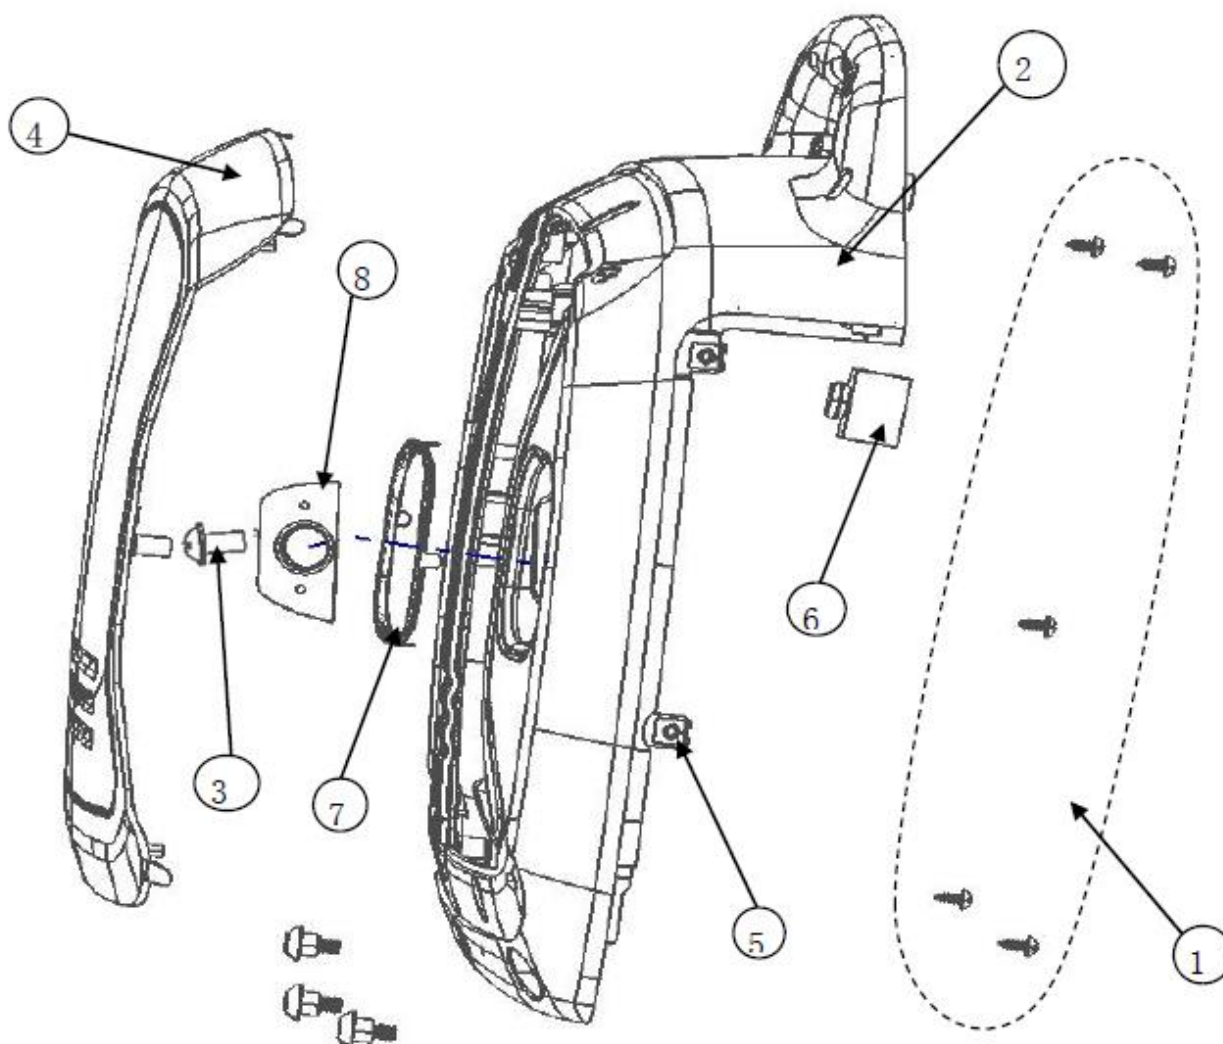

Reservedelsoversigt

Pos.	Varenummer	Tekst	Antal
2	9050886	Sidepanel, venstre	1

Pos.	Varenummer	Tekst	Antal
3	9050887	Sidepanel, højre	1

Pos.	Varenummer	Tekst	Antal
5	9050888	Bundramme	1

Pos.	Varenummer	Tekst	Antal
5	9042361	Kontrolpanel kpl.	1

Pos.	Varenummer	Tekst	Antal
1	9042355	Benzintank	1
3	9042357	Tankhane	1
4	9042359	Tankdæksel	1

Pos.	Varenummer	Tekst	Antal
3	9042356	Blæservinge	1
4	9042358	Generator, rotor og stator	1

Pos.	Varenummer	Tekst	Antal
1	9042354	Inverterenhed	1

Pos.	Varenummer	Tekst	Antal
8	9042471	Tændrør	1

Pos.	Varenummer	Tekst	Antal
8	9042360	Rekylstart	1

Pos.	Varenummer	Tekst	Antal
1	9042362	Indsugningsstuds	1
3	9042363	Indsugningspakning	1
4	9042364	Karburatorpakning	1
7	9042365	Luftfilter indsats	1
13	9050462	Indsugningspakning	1

Pos.	Varenummer	Tekst	Antal
1	9042366	Karburator kpl.	1

Pos.	Varenummer	Tekst	Antal
2	9042367	Tændspole – pick-up	1
7	9042368	Tændspole	1