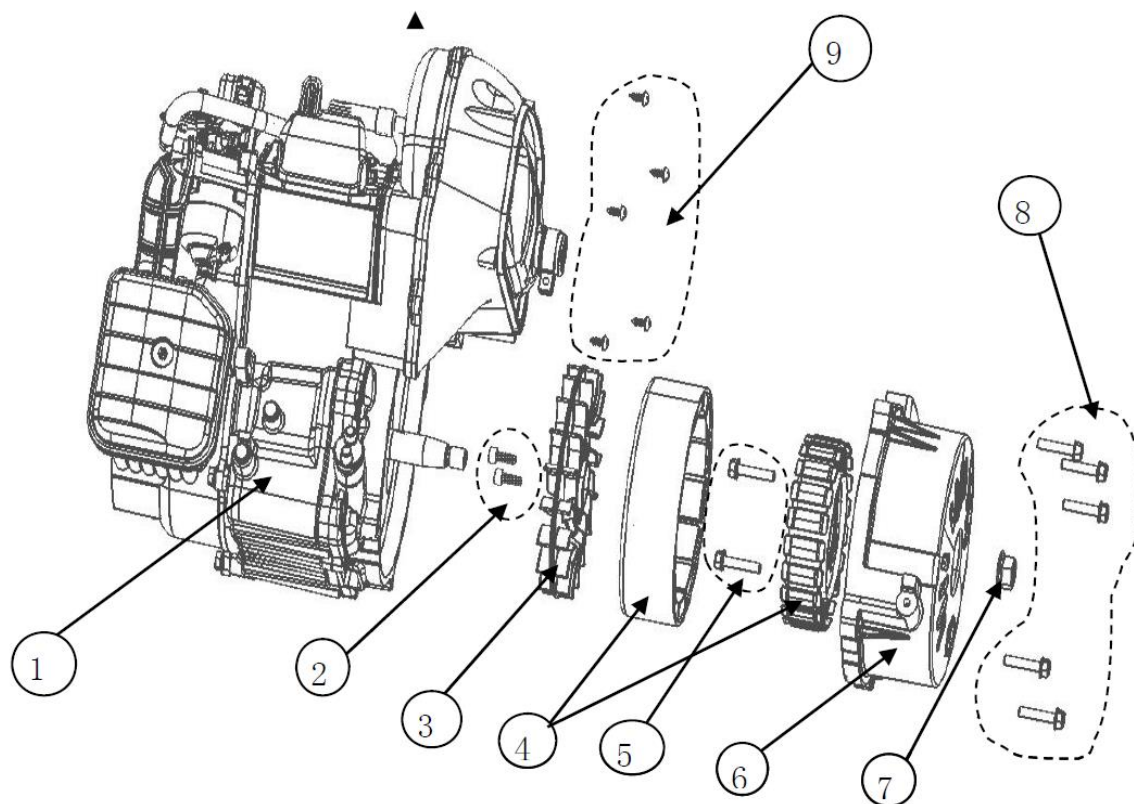

Reservedelsoversigt

Pos.	Varenummer	Tekst	Antal
2	9050886	Sidepanel, venstre	1

Pos.	Varenummer	Tekst	Antal
3	9050887	Sidepanel, højre	1

Pos.	Varenummer	Tekst	Antal
5	9050888	Bundramme	1

Pos.	Varenummer	Tekst	Antal
5	9042361	Kontrolpanel kpl.	1

Pos.	Varenummer	Tekst	Antal
1	9042355	Benzintank	1
3	9042357	Tankhane	1
4	9042359	Tankdæksel	1

Pos.	Varenummer	Tekst	Antal
3	9042356	Blæservinge	1
4	9042358	Generator, rotor og stator	1

Pos.	Varenummer	Tekst	Antal
1	9042354	Inverterenhed	1

Pos.	Varenummer	Tekst	Antal
8	9042471	Tændrør	1

Pos.	Varenummer	Tekst	Antal
8	9042360	Rekylstart	1

Pos.	Varenummer	Tekst	Antal
1	9042362	Indsugningsstuds	1
3	9042363	Indsugningspakning	1
4	9042364	Karburatorpakning	1
7	9042365	Luftfilter indsats	1
13	9050462	Indsugningspakning	1

Pos.	Varenummer	Tekst	Antal
1	9042366	Karburator kpl.	1

Pos.	Varenummer	Tekst	Antal
2	9042367	Tændspole – pick-up	1
7	9042368	Tændspole	1