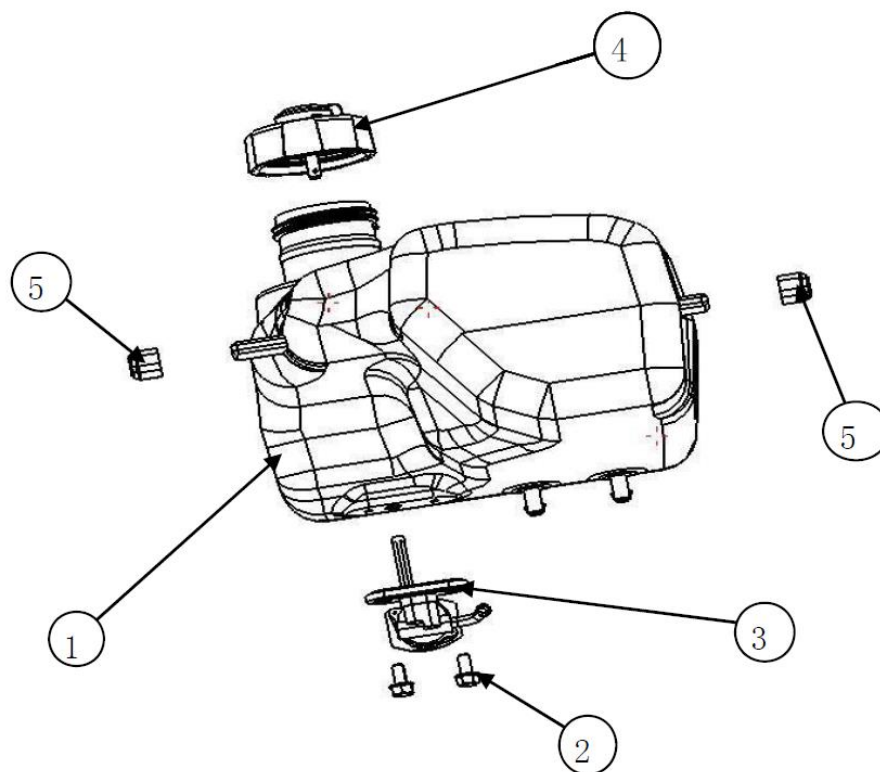

Reservedelsoversigt

Pos.	Varenummer	Tekst	Antal
2	9050886	Sidepanel, venstre	1

Pos.	Varenummer	Tekst	Antal
3	9050887	Sidepanel, højre	1

Pos.	Varenummer	Tekst	Antal
5	9050888	Bundramme	1

Pos.	Varenummer	Tekst	Antal
5	9042361	Kontrolpanel kpl.	1

Pos.	Varenummer	Tekst	Antal
1	9042355	Benzintank	1
3	9042357	Tankhane	1
4	9042359	Tankdæksel	1

Pos.	Varenummer	Tekst	Antal
3	9042356	Blæservinge	1
4	9042358	Generator, rotor og stator	1

Pos.	Varenummer	Tekst	Antal
1	9042354	Inverterenhed	1

Pos.	Varenummer	Tekst	Antal
8	9042471	Tændrør	1

Pos.	Varenummer	Tekst	Antal
8	9042360	Rekylstart	1

Pos.	Varenummer	Tekst	Antal
1	9042362	Indsugningsstuds	1
3	9042363	Indsugningspakning	1
4	9042364	Karburatorpakning	1
7	9042365	Luftfilter indsats	1
13	9050462	Indsugningspakning	1

Pos.	Varenummer	Tekst	Antal
1	9042366	Karburator kpl.	1

Pos.	Varenummer	Tekst	Antal
2	9042367	Tændspole – pick-up	1
7	9042368	Tændspole	1