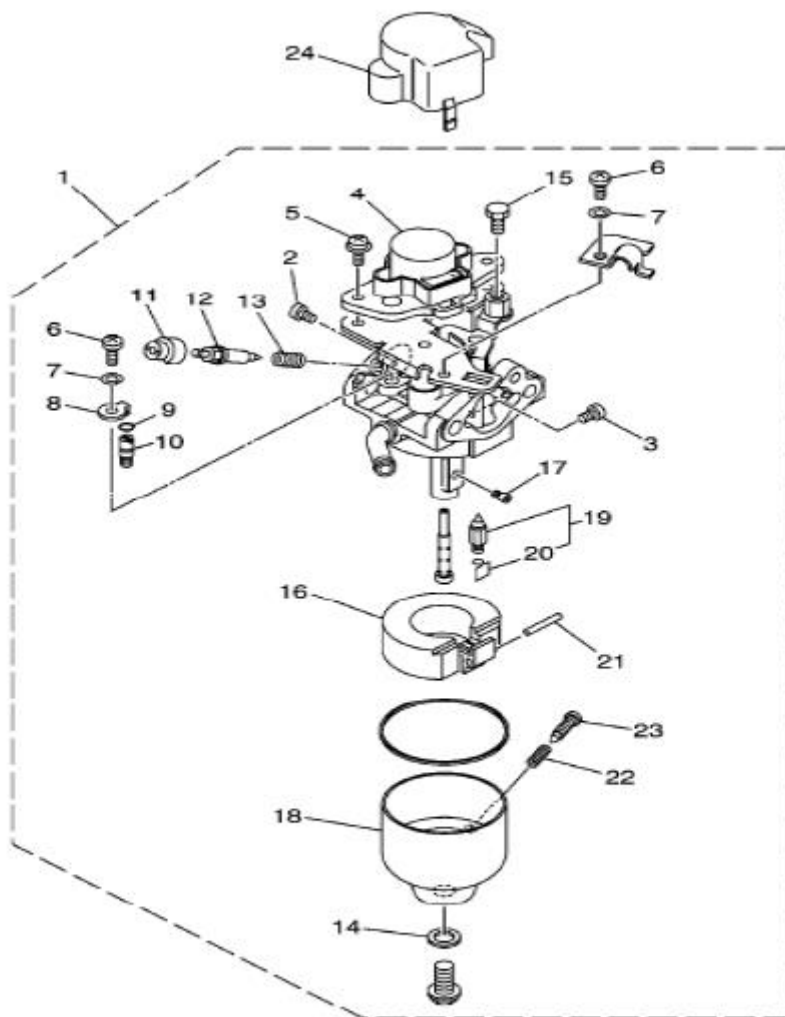

Reservedelsoversigt

Pos.	Varenummer	Tekst	Antal
2	9050886	Sidepanel, venstre	1

Pos.	Varenummer	Tekst	Antal
3	9050887	Sidepanel, højre	1

Pos.	Varenummer	Tekst	Antal
5	9050888	Bundramme	1

Pos.	Varenummer	Tekst	Antal
5	9042361	Kontrolpanel kpl.	1

Pos.	Varenummer	Tekst	Antal
1	9042355	Benzintank	1
3	9042357	Tankhane	1
4	9042359	Tankdæksel	1

Pos.	Varenummer	Tekst	Antal
3	9042356	Blæservinge	1
4	9042358	Generator, rotor og stator	1

Pos.	Varenummer	Tekst	Antal
1	9042354	Inverterenhed	1

Pos.	Varenummer	Tekst	Antal
8	9042471	Tændrør	1

Pos.	Varenummer	Tekst	Antal
8	9042360	Rekylstart	1

Pos.	Varenummer	Tekst	Antal
1	9042362	Indsugningsstuds	1
3	9042363	Indsugningspakning	1
4	9042364	Karburatorpakning	1
7	9042365	Luftfilter indsats	1
13	9050462	Indsugningspakning	1

Pos.	Varenummer	Tekst	Antal
1	9042366	Karburator kpl.	1

Pos.	Varenummer	Tekst	Antal
2	9042367	Tændspole – pick-up	1
7	9042368	Tændspole	1