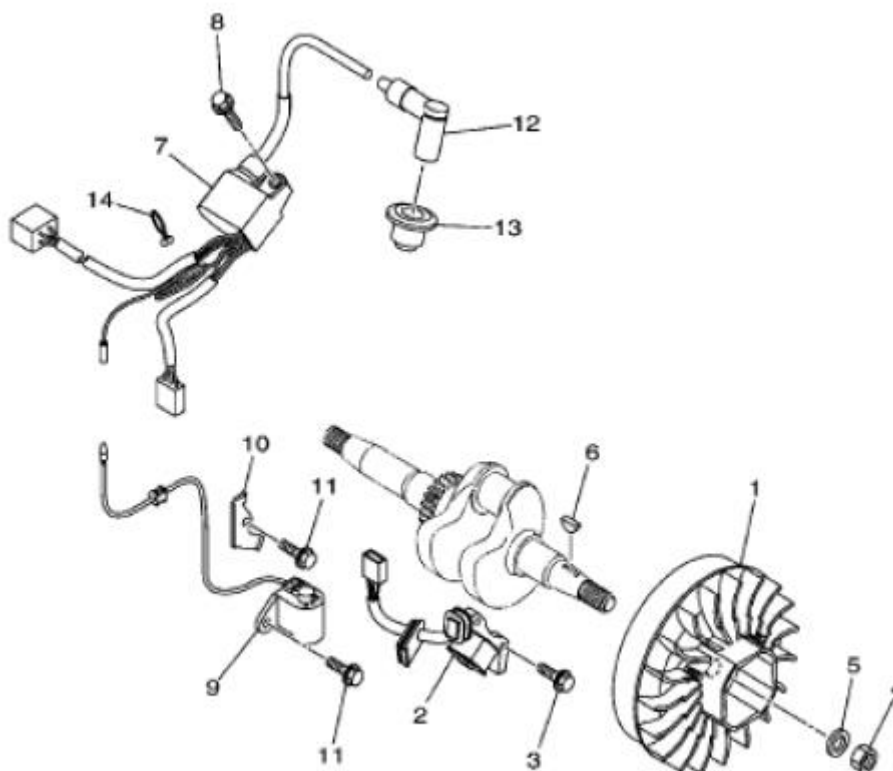

Reservedelsoversigt

Pos.	Varenummer	Tekst	Antal
2	9050886	Sidepanel, venstre	1

Pos.	Varenummer	Tekst	Antal
3	9050887	Sidepanel, højre	1

Pos.	Varenummer	Tekst	Antal
5	9050888	Bundramme	1

Pos.	Varenummer	Tekst	Antal
5	9042361	Kontrolpanel kpl.	1

Pos.	Varenummer	Tekst	Antal
1	9042355	Benzintank	1
3	9042357	Tankhane	1
4	9042359	Tankdæksel	1

Pos.	Varenummer	Tekst	Antal
3	9042356	Blæservinge	1
4	9042358	Generator, rotor og stator	1

Pos.	Varenummer	Tekst	Antal
1	9042354	Inverterenhed	1

Pos.	Varenummer	Tekst	Antal
8	9042471	Tændrør	1

Pos.	Varenummer	Tekst	Antal
8	9042360	Rekylstart	1

Pos.	Varenummer	Tekst	Antal
1	9042362	Indsugningsstuds	1
3	9042363	Indsugningspakning	1
4	9042364	Karburatorpakning	1
7	9042365	Luftfilter indsats	1
13	9050462	Indsugningspakning	1

Pos.	Varenummer	Tekst	Antal
1	9042366	Karburator kpl.	1

Pos.	Varenummer	Tekst	Antal
2	9042367	Tændspole – pick-up	1
7	9042368	Tændspole	1