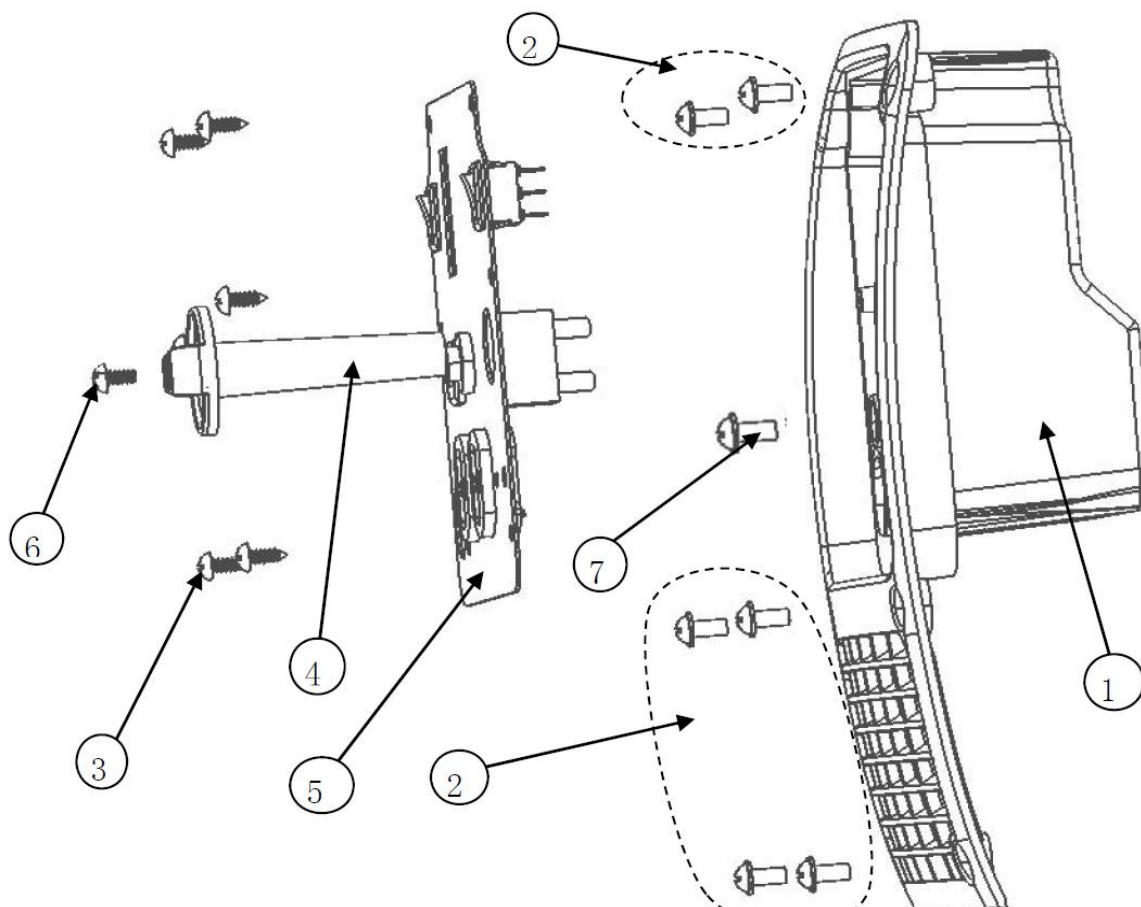

Reservedelsoversigt

Pos.	Varenummer	Tekst	Antal
2	9050886	Sidepanel, venstre	1

Pos.	Varenummer	Tekst	Antal
3	9050887	Sidepanel, højre	1

Pos.	Varenummer	Tekst	Antal
5	9050888	Bundramme	1

Pos.	Varenummer	Tekst	Antal
5	9042361	Kontrolpanel kpl.	1

Pos.	Varenummer	Tekst	Antal
1	9042355	Benzintank	1
3	9042357	Tankhane	1
4	9042359	Tankdæksel	1

Pos.	Varenummer	Tekst	Antal
3	9042356	Blæservinge	1
4	9042358	Generator, rotor og stator	1

Pos.	Varenummer	Tekst	Antal
1	9042354	Inverterenhed	1

Pos.	Varenummer	Tekst	Antal
8	9042471	Tændrør	1

Pos.	Varenummer	Tekst	Antal
8	9042360	Rekylstart	1

Pos.	Varenummer	Tekst	Antal
1	9042362	Indsugningsstuds	1
3	9042363	Indsugningspakning	1
4	9042364	Karburatorpakning	1
7	9042365	Luftfilter indsats	1
13	9050462	Indsugningspakning	1

Pos.	Varenummer	Tekst	Antal
1	9042366	Karburator kpl.	1

Pos.	Varenummer	Tekst	Antal
2	9042367	Tændspole – pick-up	1
7	9042368	Tændspole	1