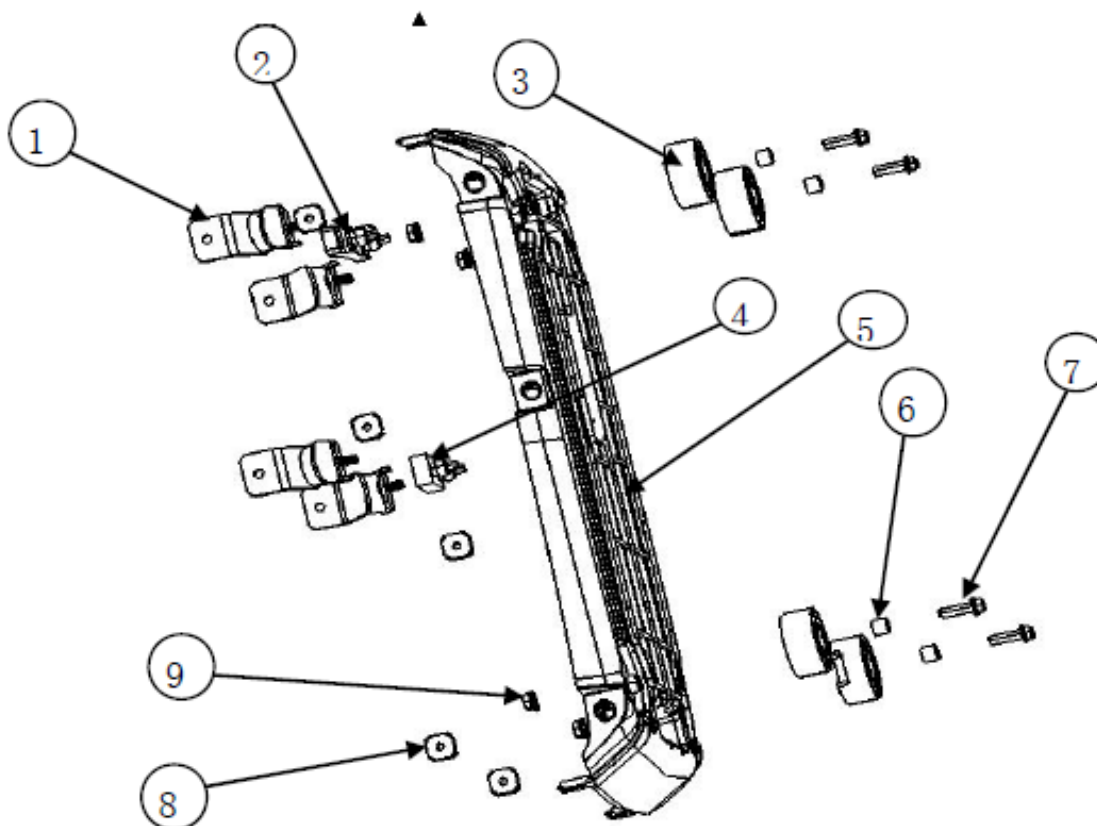

Reservedelsoversigt

Pos.	Varenummer	Tekst	Antal
2	9050886	Sidepanel, venstre	1

Pos.	Varenummer	Tekst	Antal
3	9050887	Sidepanel, højre	1

Pos.	Varenummer	Tekst	Antal
5	9050888	Bundramme	1

Pos.	Varenummer	Tekst	Antal
5	9042361	Kontrolpanel kpl.	1

Pos.	Varenummer	Tekst	Antal
1	9042355	Benzintank	1
3	9042357	Tankhane	1
4	9042359	Tankdæksel	1

Pos.	Varenummer	Tekst	Antal
3	9042356	Blæservinge	1
4	9042358	Generator, rotor og stator	1

Pos.	Varenummer	Tekst	Antal
1	9042354	Inverterenhed	1

Pos.	Varenummer	Tekst	Antal
8	9042471	Tændrør	1

Pos.	Varenummer	Tekst	Antal
8	9042360	Rekylstart	1

Pos.	Varenummer	Tekst	Antal
1	9042362	Indsugningsstuds	1
3	9042363	Indsugningspakning	1
4	9042364	Karburatorpakning	1
7	9042365	Luftfilter indsats	1
13	9050462	Indsugningspakning	1

Pos.	Varenummer	Tekst	Antal
1	9042366	Karburator kpl.	1

Pos.	Varenummer	Tekst	Antal
2	9042367	Tændspole – pick-up	1
7	9042368	Tændspole	1