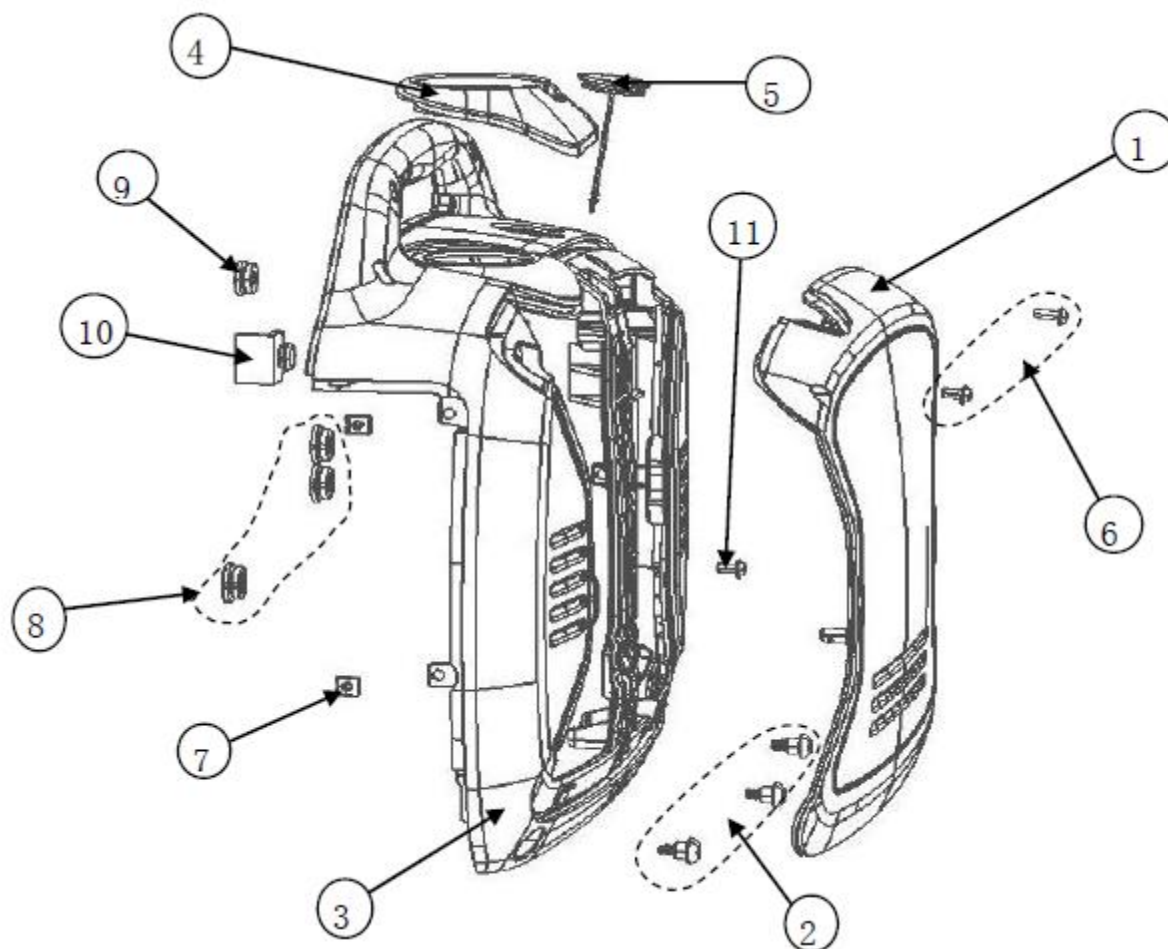

Reservedelsoversigt

Pos.	Varenummer	Tekst	Antal
2	9050886	Sidepanel, venstre	1

Pos.	Varenummer	Tekst	Antal
3	9050887	Sidepanel, højre	1

Pos.	Varenummer	Tekst	Antal
5	9050888	Bundramme	1

Pos.	Varenummer	Tekst	Antal
5	9042361	Kontrolpanel kpl.	1

Pos.	Varenummer	Tekst	Antal
1	9042355	Benzintank	1
3	9042357	Tankhane	1
4	9042359	Tankdæksel	1

Pos.	Varenummer	Tekst	Antal
3	9042356	Blæservinge	1
4	9042358	Generator, rotor og stator	1

Pos.	Varenummer	Tekst	Antal
1	9042354	Inverterenhed	1

Pos.	Varenummer	Tekst	Antal
8	9042471	Tændrør	1

Pos.	Varenummer	Tekst	Antal
8	9042360	Rekylstart	1

Pos.	Varenummer	Tekst	Antal
1	9042362	Indsugningsstuds	1
3	9042363	Indsugningspakning	1
4	9042364	Karburatorpakning	1
7	9042365	Luftfilter indsats	1
13	9050462	Indsugningspakning	1

Pos.	Varenummer	Tekst	Antal
1	9042366	Karburator kpl.	1

Pos.	Varenummer	Tekst	Antal
2	9042367	Tændspole – pick-up	1
7	9042368	Tændspole	1