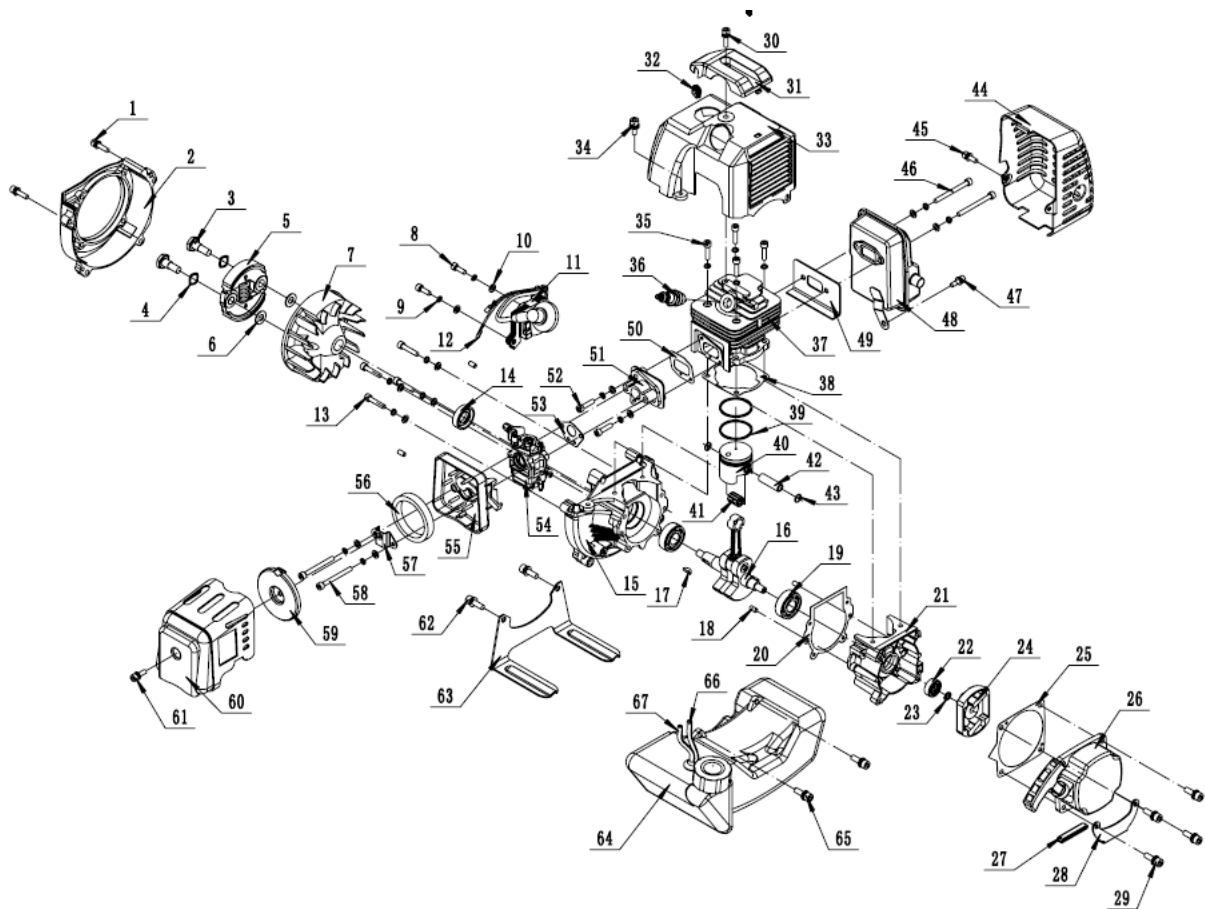

Reserveøelsoversigt

Fig. 1 Motor

Pos.	Varenummer	Tekst	Antal
11	9043261	Tænd spole	1
24	9043262	Medbringer skål	1
26	9043263	Rekylstart	1
36	9042472	Tændrør	1
37	9051157	Cylinder	1
38	9051158	Cylinderpakning	1
39	9051152	Stempelringsæt	1
40	9051160	Stempel	1
49	9051163	Udstødningsspakning	1
50	9043265	Indsugningsspakning	1
51	9051165	Indsugnings studs	1
53	9043266	Karburatorpakning	1
54	9051166	Karburator kpl.	1
54-1	9042058	Primer bold	1
55	9051167	Bagplade f luftfilter	1
56	9016159	Luftfilter indsats	1
60	9051168	Dæksel for luftfilter	1
61	9051169	Skrue f luftfilter	1
63	9043268	Tankbeslag	1
64	9043269	Benzintank	1
66-67	9051170	Benzinslange sæt	1

Fig. 2 Stangdel

Pos.	Varenummer	Tekst	Antal
1	9043247	Møtrik links	1
2	9043248	Beskyttelseskål	1
3 og 5	9043249	Skivesæt f. klinge	1
13	9043250	Vinkelgear kpl.	1
20	9043251	Stang kpl.	1
22	9043252	Beskyttelseskærm (plast)	1
22	9043253	Beskyttelseskærm (stål)	1
25	9043636	Håndtag v. m. plastgreb	1
27-28-29	9043254	Holdebeslag f. styr ø 26mm	1
30	9043255	Reguleringsgreb kpl.	1
31	9043256	Løftebeslag f. sele	1
34	9043257	Samlemuffe v. motor	1
38	9043258	Gummibøsning v. motor	1
44	9043259	Koblingsskål	1
45	9043260	Bæresele, h-model	1