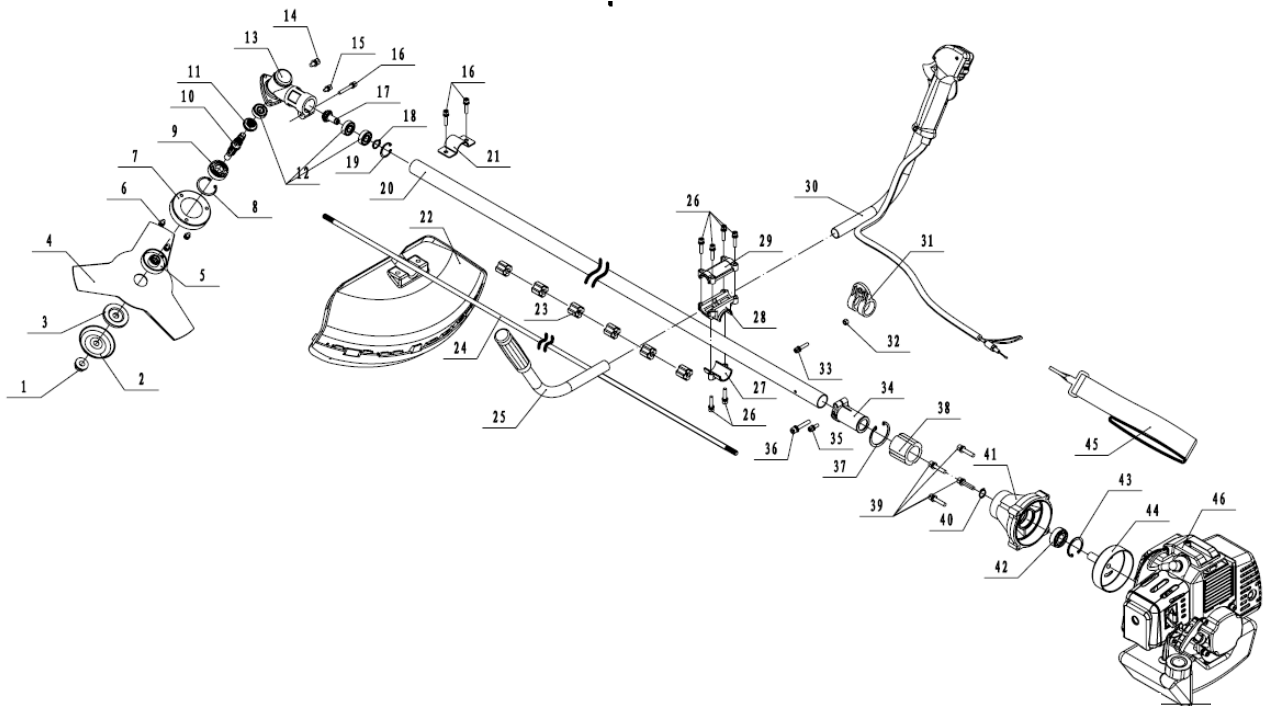

Reserveøelsoversigt

Fig. 1 Motor

Pos.	Varenummer	Tekst	Antal
11	9043261	Tænd spole	1
24	9043262	Medbringer skål	1
26	9043263	Rekylstart	1
36	9042472	Tændrør	1
37	9051157	Cylinder	1
38	9051158	Cylinderpakning	1
39	9051152	Stempelringsæt	1
40	9051160	Stempel	1
49	9051163	Udstødningsspakning	1
50	9043265	Indsugningsspakning	1
51	9051165	Indsugnings studs	1
53	9043266	Karburatorpakning	1
54	9051166	Karburator kpl.	1
54-1	9042058	Primer bold	1
55	9051167	Bagplade f luftfilter	1
56	9016159	Luftfilter indsats	1
60	9051168	Dæksel for luftfilter	1
61	9051169	Skrue f luftfilter	1
63	9043268	Tankbeslag	1
64	9043269	Benzintank	1
66-67	9051170	Benzinslange sæt	1

Fig. 2 Stangdel

Pos.	Varenummer	Tekst	Antal
1	9043247	Møtrik links	1
2	9043248	Beskyttelseskål	1
3 og 5	9043249	Skivesæt f. klinge	1
13	9043250	Vinkelgear kpl.	1
20	9043251	Stang kpl.	1
22	9043252	Beskyttelseskærm (plast)	1
22	9043253	Beskyttelseskærm (stål)	1
25	9043636	Håndtag v. m. plastgreb	1
27-28-29	9043254	Holdebeslag f. styr ø 26mm	1
30	9043255	Reguleringsgreb kpl.	1
31	9043256	Løftebeslag f. sele	1
34	9043257	Samlemuffe v. motor	1
38	9043258	Gummibøsning v. motor	1
44	9043259	Koblingsskål	1
45	9043260	Bæresele, h-model	1