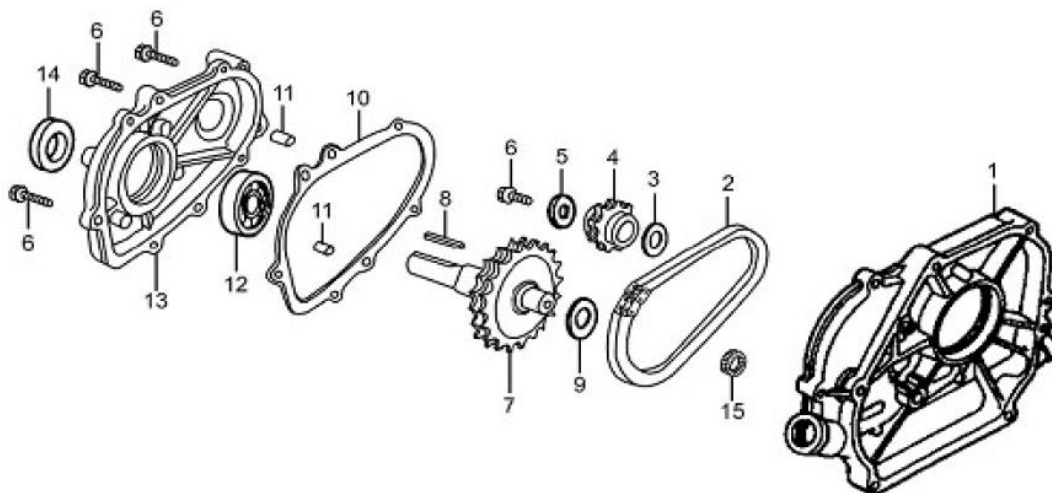

## Reserveøelsoversigt

Fig. 1 Hovedmaskine

Pos.	Varenummer	Tekst	Antal
1	9047255	Trækkobling	1
2	9047256	Sikkerhedskæde	2
3	9047257	Trækstang	1
3.1	9047289	Forlænger	1
4	9047258	Støttehjul	1
5	9047259	Støtteben	1
6	9047260	Nagle	1
7	9047261	Aflæggerbord	1
9	9047262	Fjeder for tandstang	2
10	9047263	Fremføringsfod	1
11	9047264	Glidestykke	2
12	9047265	Hovedbom	1
13	9047266	Fjeder for kontrolhåndtag	1
14	9047267	Kontrolhåndtag	1
15	9047268	Fjederholder	1
17	9047269	Tilbagestræksfjeder	2
18	9047270	Tilbageslagsdæmper	1
19	9047271	Sideplade	1
20	9047272	Motorbeslag	1
21	9047273	Flangeleje kpl.	2
22	9047274	Motorplade	1
24	9047275	Hjulaksel	2
25	9047276	Remskive – stor	1
26	9047277	Gummihjul	2
27	9047278	Møtrik for hjulaksel	2
28	9047279	Navkapsel	2
30	9047280	Hovedskærm	1
31	9047281	Svinghjul	1
32	9047282	Tandhjulsaksel for tandstang	1
34	9047283	Udløserhåndtag	1
35	9047284	Udløserrolle	1
36	9047285	Tandstang	1
37	9047286	Skærm over tandstang	1
38	9047287	Beslag for tandstang	1
39	9047288	Nylonrolle	4
40	9047290	Skærm under tandstang	1
41	9047291	Skærm bag tandstang	1
43	9047292	Benzinmotor med nedgearing 6,5 Hk	1
44	9047293	Slyngkobling	1
44-1	9050006	Fjeder for slyngkobling	2
45	9047294	Kilerem B71	2
46	9047295	Justerspindel	2
A9	9047296	Not for tandhjulsaksel	2

Pos.	Varenummer	Tekst	Antal
12	9038576	Leje	1
14	9019918	Pakdåse	1
15	9047297	Støtteleje	1