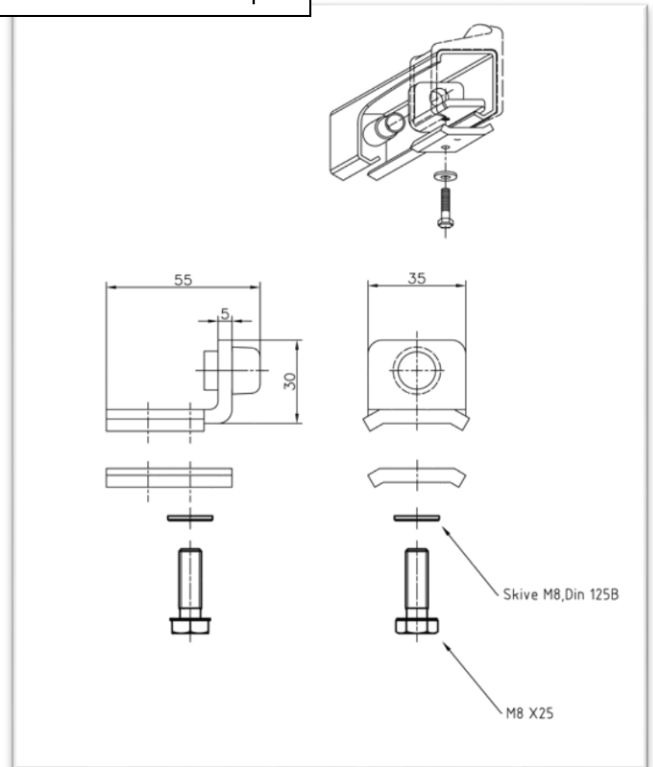

Kit oversigt

Varenr: 90 14 211

BT1 port skinne sæt t/loftmontering

Ball-tik port skinne sæt, 90 14 211 – til loftmontering

Kittet består af flg. dele:

Varenr	Varenavn	Antal
9014215	Port skinne, 6 meter	1
9014219	Port rulle	2
9014220	Skinnestop	2
9014221	Bæreplade	2

9014215: Port skinne

9014220: Skinnestop

9014219: Port rulle

9014221: Bæreplade

Vi forbeholder os ret til uden foregående varsel at ændre de tekniske parametre og specifikationer for dette produkt.