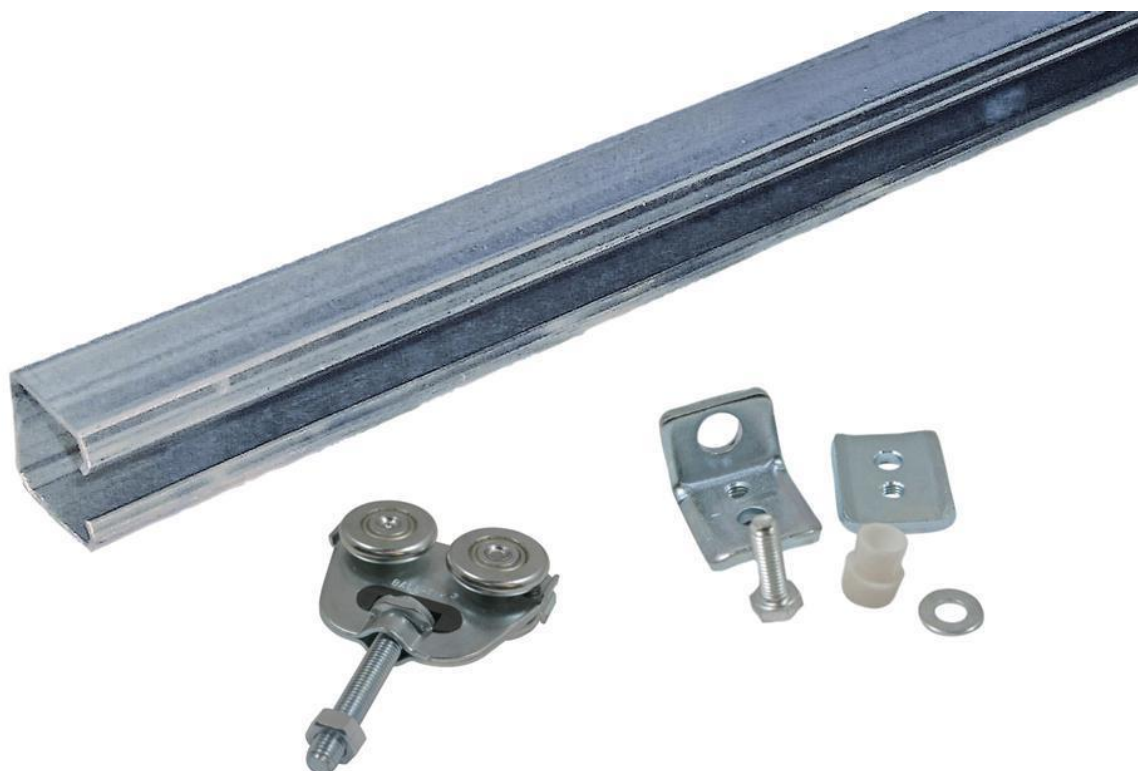

Kit oversigt

Varenr: 90 14 211

BT1 port skinne sæt t/loftmontering

Ball-tik port skinne sæt, 90 14 211 – til loftmontering

Kittet består af flg. dele:

Varenr	Varenavn	Antal
9014215	Port skinne, 6 meter	1
9014219	Port rulle	2
9014220	Skinnestop	2
9014221	Bæreplade	2

9014215: Port skinne

9014220: Skinnestop

9014219: Port rulle

9014221: Bæreplade

Vi forbeholder os ret til uden foregående varsel at ændre de tekniske parametre og specifikationer for dette produkt.