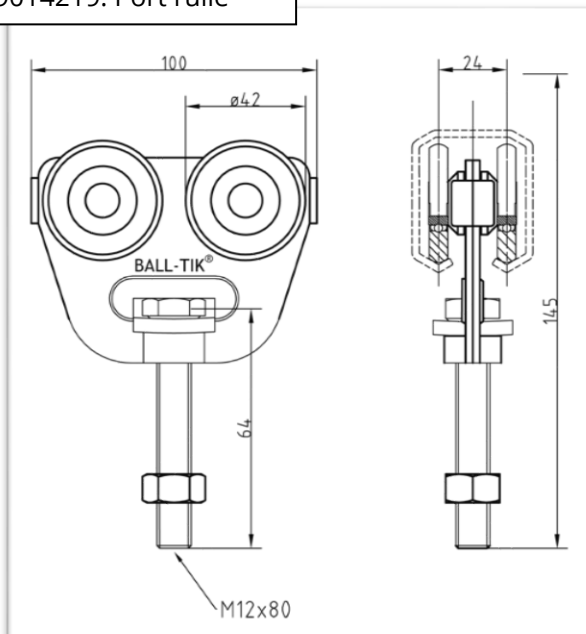

Kit oversigt

Varenr: 90 14 211

BT1 port skinne sæt t/loftmontering

Ball-tik port skinne sæt, 90 14 211 – til loftmontering

Kittet består af flg. dele:

Varenr	Varenavn	Antal
9014215	Port skinne, 6 meter	1
9014219	Port rulle	2
9014220	Skinnestop	2
9014221	Bæreplade	2

9014215: Port skinne

9014220: Skinnestop

9014219: Port rulle

9014221: Bæreplade

Vi forbeholder os ret til uden foregående varsel at ændre de tekniske parametre og specifikationer for dette produkt.