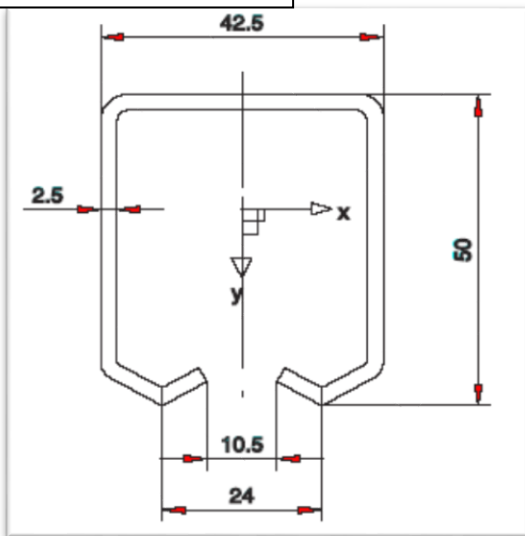

Kit oversigt

Varenr: 90 14 211

BT1 port skinne sæt t/loftmontering

Ball-tik port skinne sæt, 90 14 211 – til loftmontering

Kittet består af flg. dele:

Varenr	Varenavn	Antal
9014215	Port skinne, 6 meter	1
9014219	Port rulle	2
9014220	Skinnestop	2
9014221	Bæreplade	2

9014215: Port skinne

9014220: Skinnestop

9014219: Port rulle

9014221: Bæreplade

Vi forbeholder os ret til uden foregående varsel at ændre de tekniske parametre og specifikationer for dette produkt.