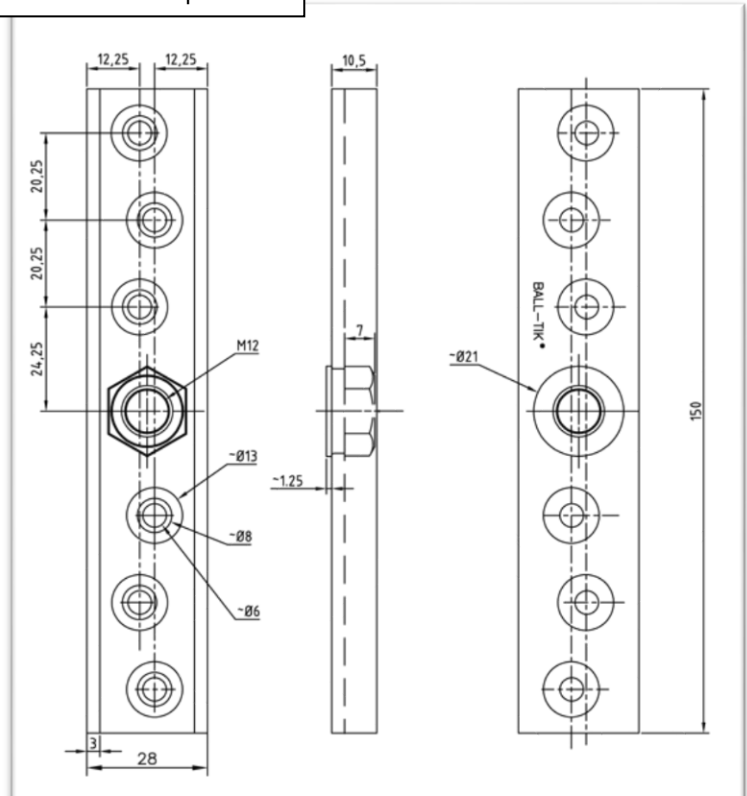

Kit oversigt

Varenr: 90 14 211

BT1 port skinne sæt t/loftmontering

Ball-tik port skinne sæt, 90 14 211 – til loftmontering

Kittet består af flg. dele:

Varenr	Varenavn	Antal
9014215	Port skinne, 6 meter	1
9014219	Port rulle	2
9014220	Skinnestop	2
9014221	Bæreplade	2

9014215: Port skinne

9014220: Skinnestop

9014219: Port rulle

9014221: Bæreplade

Vi forbeholder os ret til uden foregående varsel at ændre de tekniske parametre og specifikationer for dette produkt.