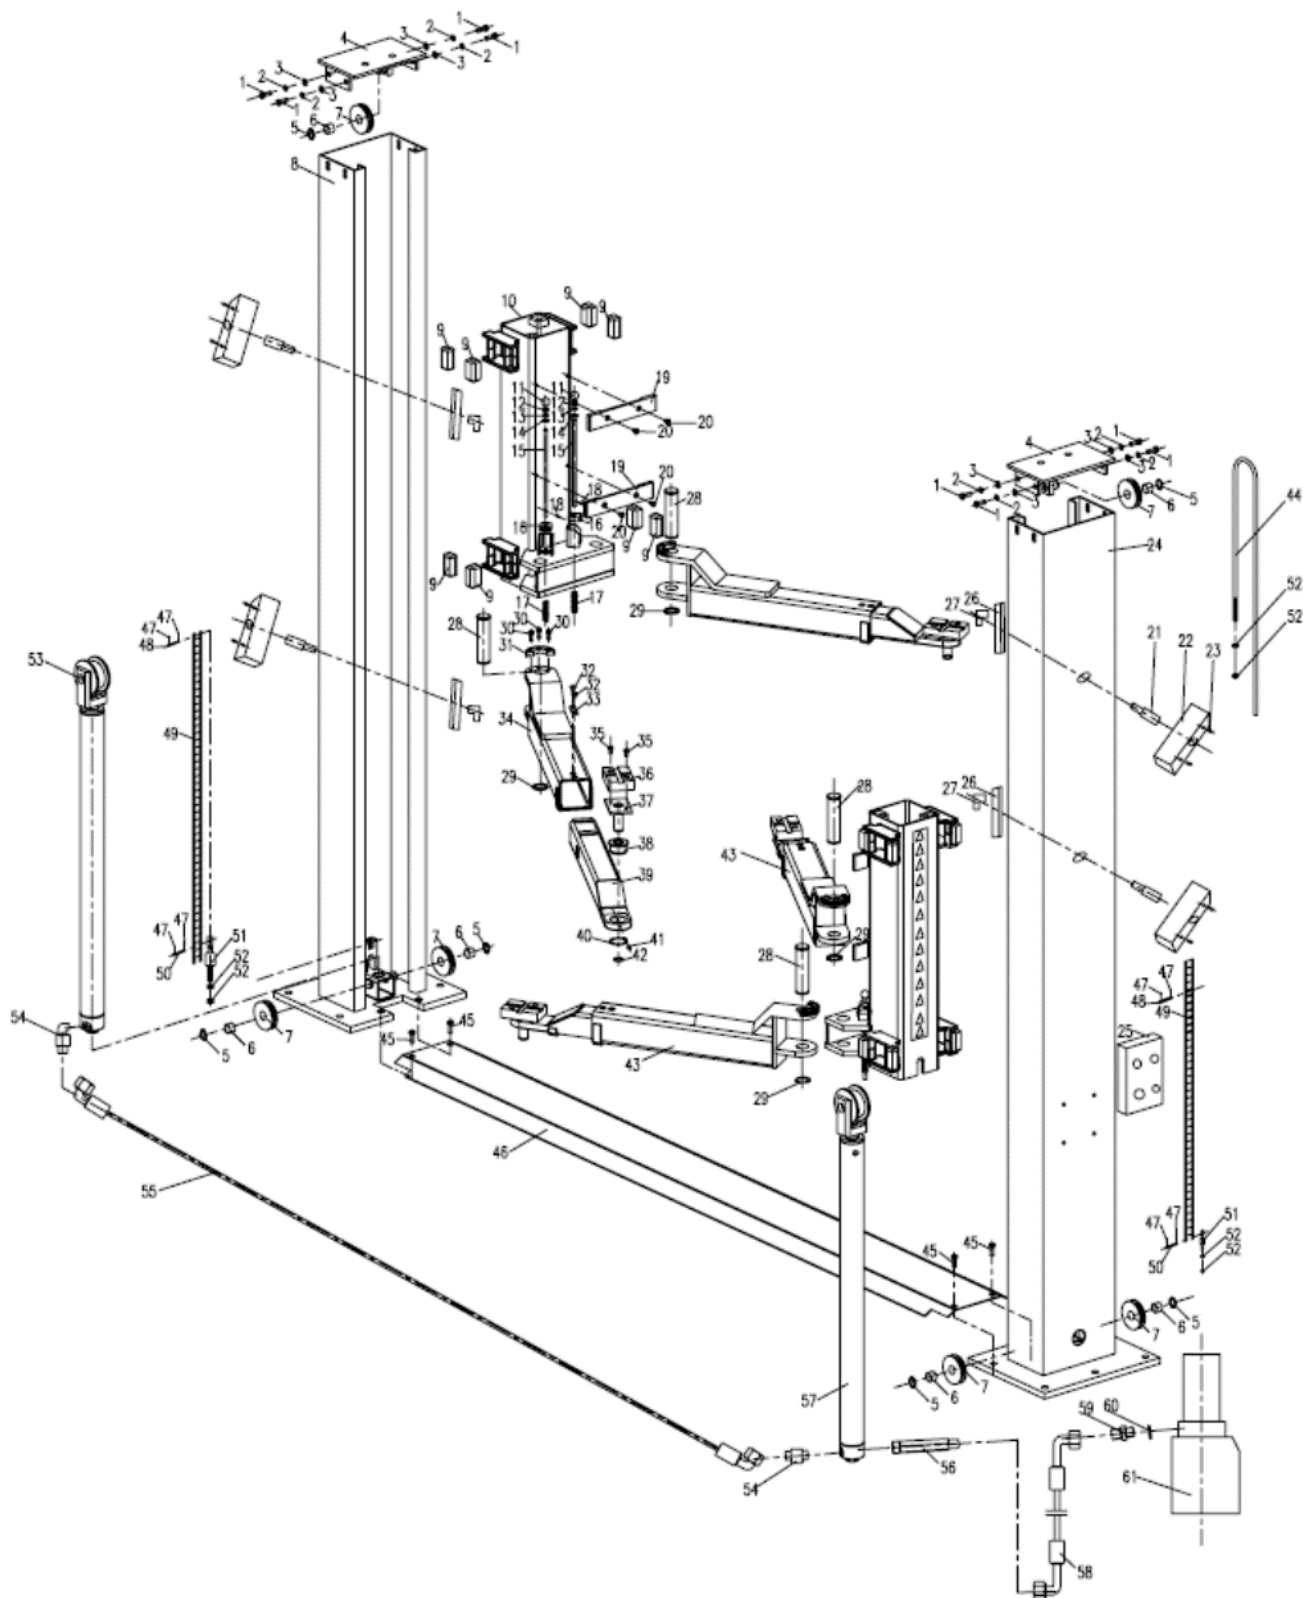

Reservedelskatalog

Varenr.: 9039763

Autolift 3 Ton

Sdr. Ringvej 1 - 6600 Vejen - Tlf. 70 21 26 26 - Fax 70 21 26 30

www.p-lindberg.dk

| Pos | Varenummer | Tekst | Bemærkninger |
|-----|------------|--------------------------|------------------------|
| 7 | 9042800 | WIRERULLE | |
| 9 | 9042801 | SLIDKLODS | |
| 21 | 9042802 | UDLØSERMAGNET | |
| 22 | 9042803 | DÆKSEL F. MAGNETSPOLE | |
| 26 | 9042804 | LÅSEPLADE | |
| 27 | 9042805 | LÅS | |
| 28 | 9042806 | HOVEDNAGLE | |
| 31 | 9042807 | TANDSTYKKE | |
| 36 | 9042808 | GUMMI BLOK | |
| 37 | 9042809 | LØFTEBESLAG | |
| 38 | 9042810 | BØSNING F. LØFTEARM | |
| 44 | 9042811 | WIRE F. NIVEAUREGULERING | |
| 49 | 9042812 | LØFTEKÆDE | |
| 53 | 9042813 | LØFTECYLINDER | MED EN TILSLUTNING |
| 54 | 9042814 | VINKEL | |
| 55 | 9042815 | HYDRAULIKSLANGE | MELLEM CYLINDRE |
| 56 | 9042816 | FORSKRUNING | |
| 57 | 9042817 | LØFTECYLINDER | MED TO TILSLUTNINGER |
| 58 | 9042818 | HYDRAULIKSLANGE | FRA PUMPE TIL CYLINDER |
| 59 | 9042819 | FORSKRUNING | |
| 61 | 9042820 | MOTOR/PUMPE ENHED | |
| | 9042821 | EL MOTOR - LØS | |
| | 9042822 | ELSKAB KOMPLET | |
| | 9048995 | TIMER ENHED | TIL ÅRG 2014 |
| | | SIKRING 2 AMP | |
| | | SIKRING 10 AMP | |
| | | SIKRING 32 AMP | |