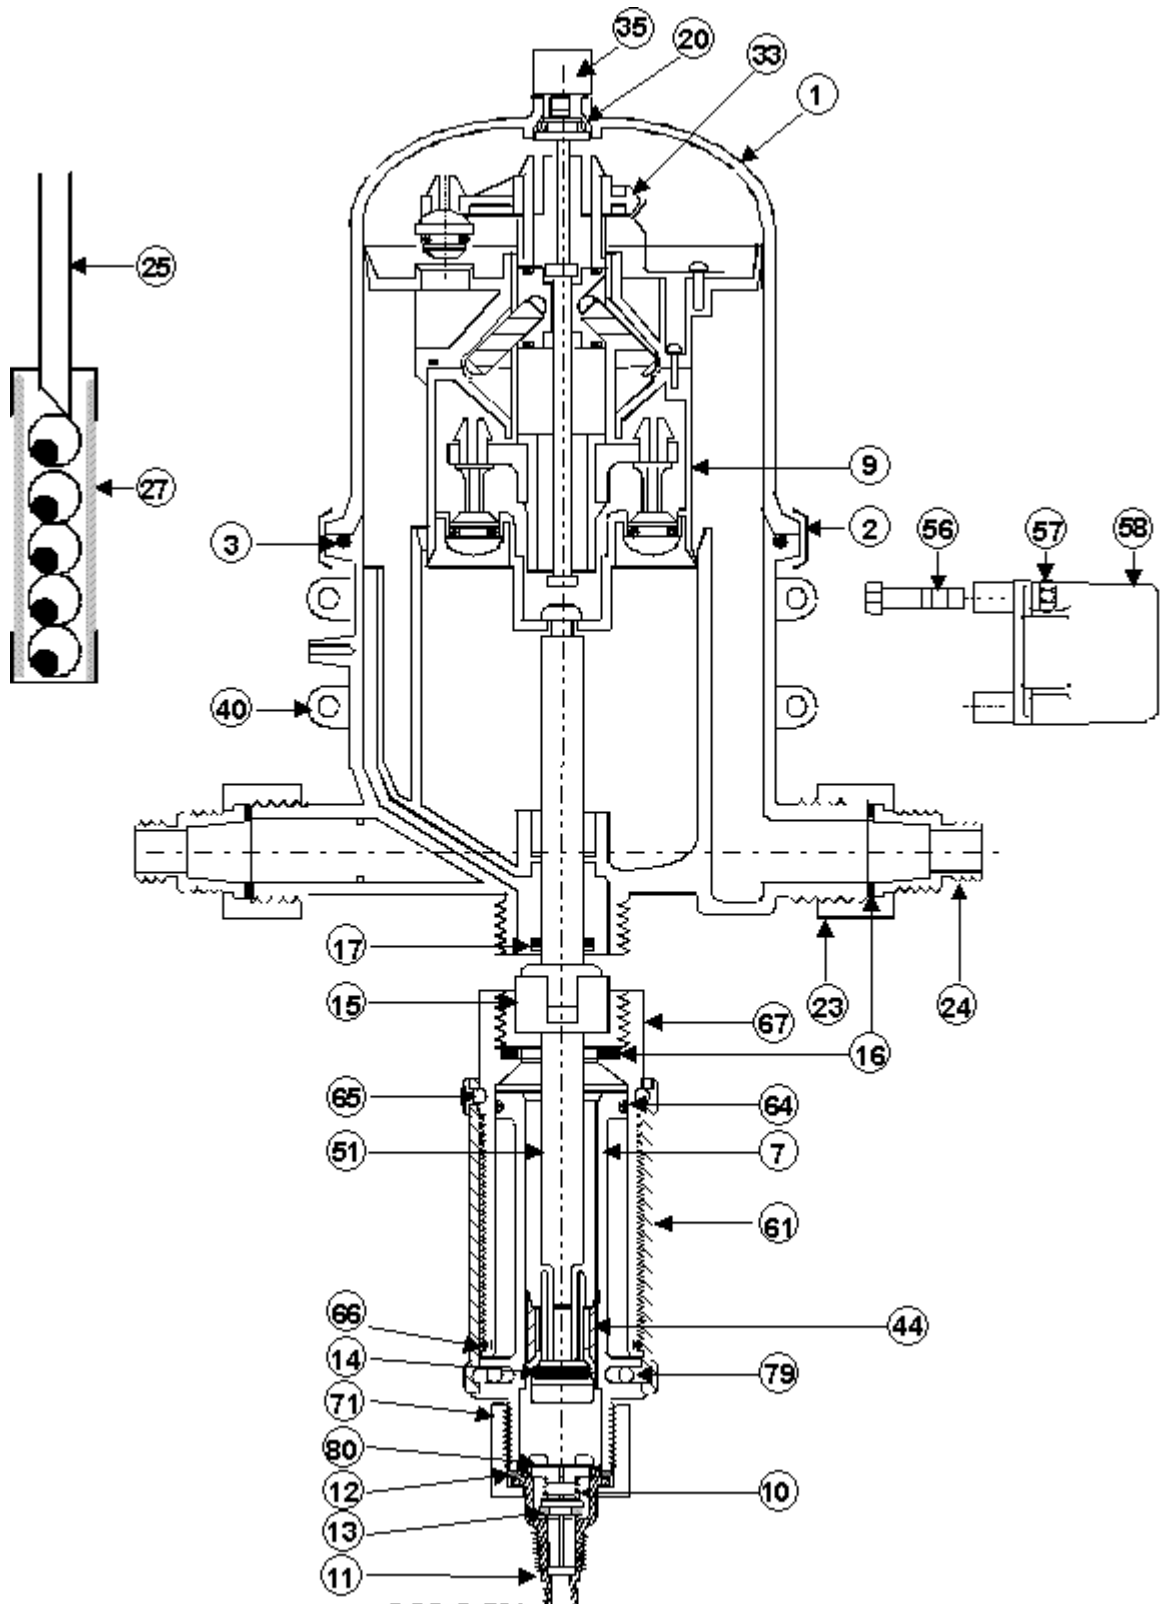

Reserveøeløversøgt

A20-25%
A15-25%

Ref.	Varenr.	Tekst	Oe.nr.
3	9014980	O-ring stor	212003
13	9020350	Kontraventil - løs ventil	011453A
14/17	9020353	O-ring	212005V
20	9029278	O-ring	212009V
25	9020323	Klar slange - 2 meter	-
27	9027617	Sugefilter	011017
44	9020352	Stempel	010044P
44.1	9020356	Stempelstang / manchete	011945v
61	9020347	Doseringsskala	194406P
64	9014981	O-ring	212017V
66	9014982	O-ring	212025V
71	9042753	Omløber t/kontraventil	194414
B	9029253	Rep. sæt. Består af ref. nr.: 14, 17, 44, 51	011945
D	9020349	Kontraventil komplet. Består af ref. nr.:10, 11, 12, 13, 71, 80	011046
E	9020354	Rep. sæt. Består af ref. nr.: 7, 10, 11, 12, 13, 16, 17 44, 51, 64, 71, 80	011833PV
I	9020346	Tilslutningsæt. Består af: 16, 23, 24	011054B
M	9020348	Monteringsbeslag. Består af: 56, 57, 58	011432