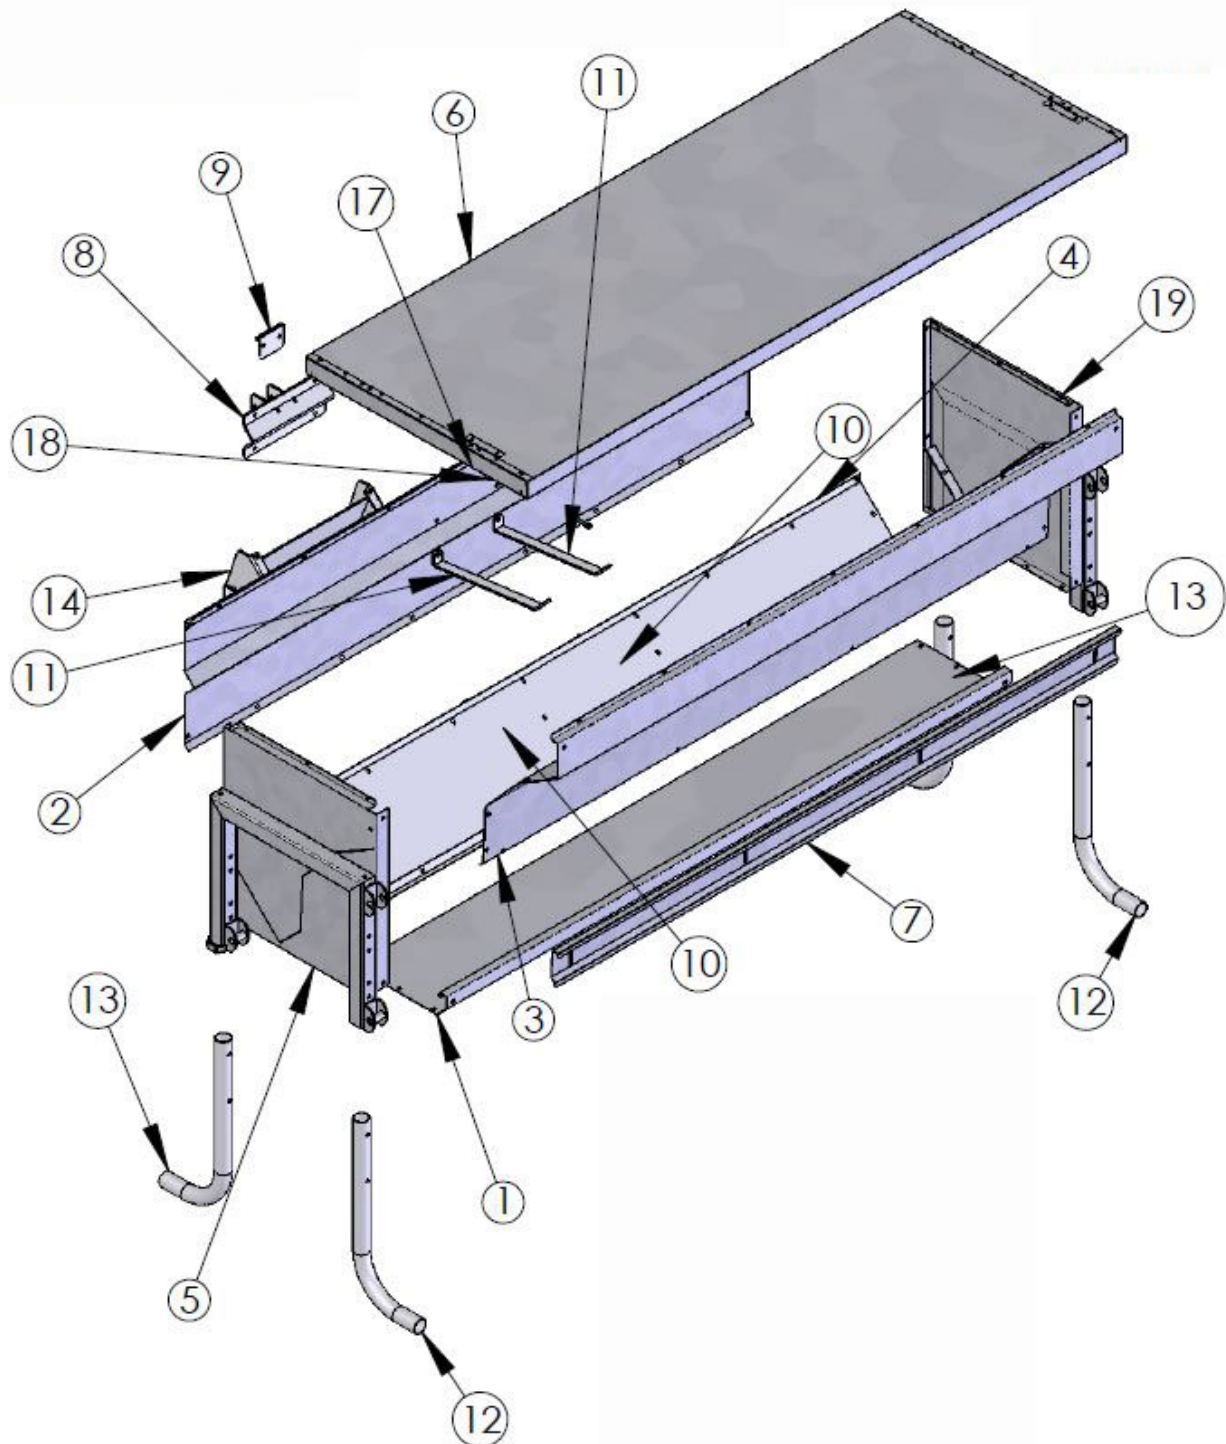

Original
Samlevejledning

Varenr.: 9056087

Kalvefoderkasse

Sdr. Ringvej 1 - 6600 Vejen - Tlf. 70 21 26 26 - Fax 70 21 26 30
www.p-lindberg.dk

Kalvefoderkasse 750 liter- Varenr. 9056087

Splittegning:

Komponenter:

Nr	Beskrivelse	Antal
1	Bund	1
2	Bagside	1
3	Front	1
4	Bund, skrå	1
5	Sidestykke	1
6	Tag	1
7	Justerbar plade	1
8	3-punkts ophæng	1
9	Beslag til tag	1
10	Forstærkning til ophæng øverst	2
11	Forstærkning til ophæng nederst	2
12	Forreste ben	2
13	Bagerste ben	2
14	Ophæng	1
17	Tagelement	1
18	Forbindelse til tagelement	1
19	Sidestykke	1