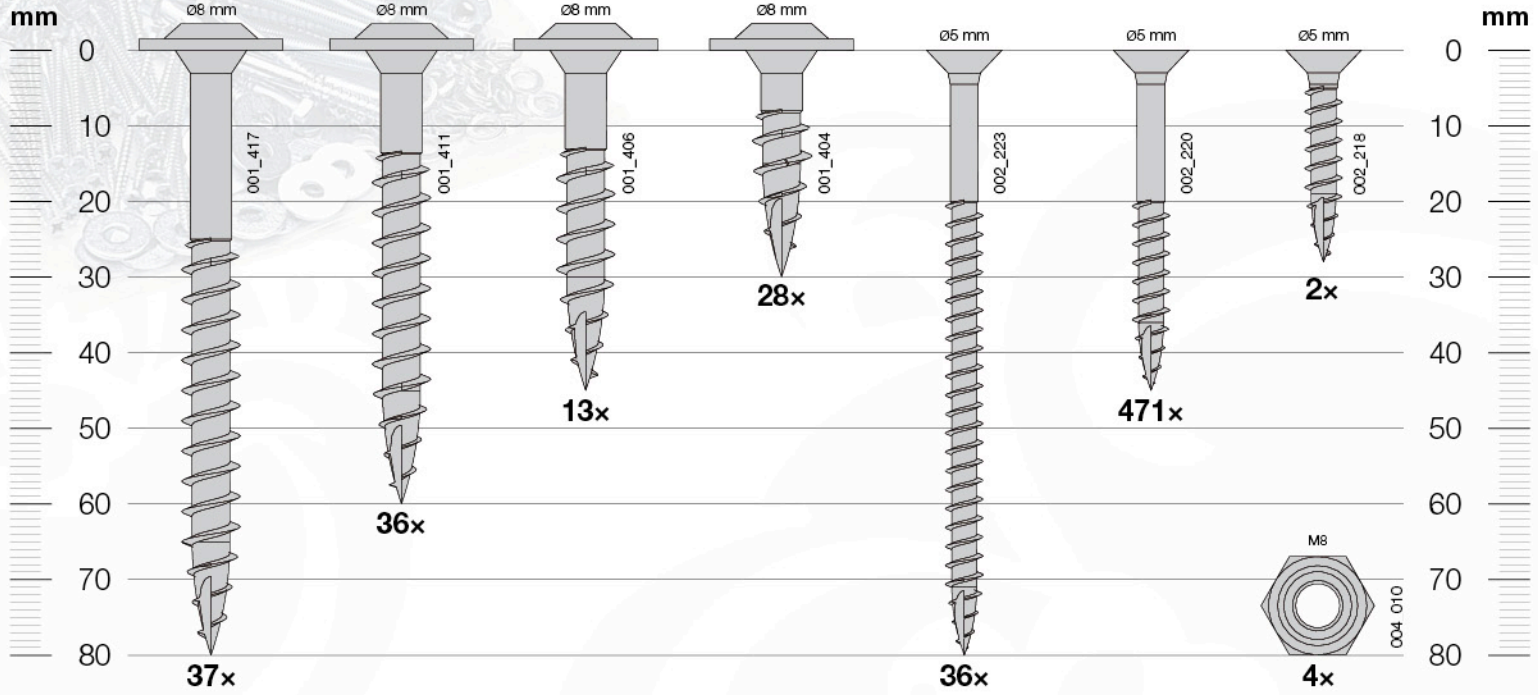

Hardware

100_028