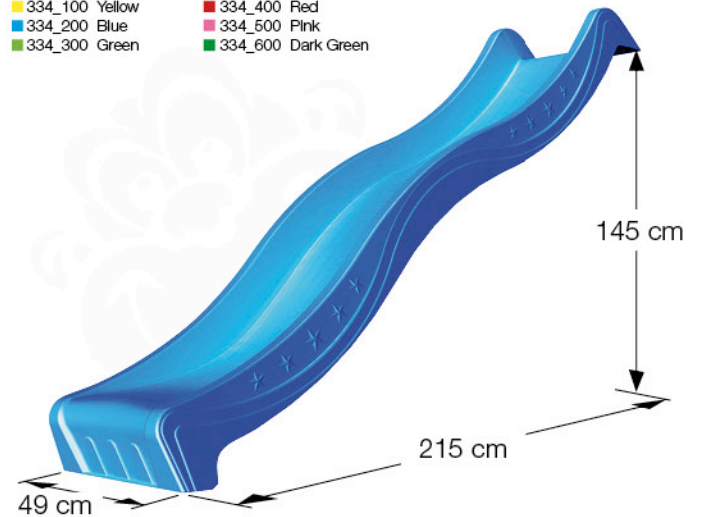

2x
005_513

6x
022_50x

Hardware

100_028

Tools

104_107

Wavy Star Slide Long

- 334_100 Yellow
- 334_200 Blue
- 334_300 Green
- 334_400 Red
- 334_500 Pink
- 334_600 Dark Green

Timber

601_070

min. max. 6,8 - 9,5 cm

min. max. 6,8 - 9,5 cm

4x	240	(240 ± 0,5 cm)
2x	205	(205 ± 0,5 cm)
8x	120	(120 ± 0,5 cm)

min. max. 5,8 - 7 cm

min. max. 3 - 5 cm

4x	102	(102 ± 0,5 cm)
2x	101	(min. 91 - max. 101 cm)
2x	95	(95 ± 0,5 cm)
4x	80	(80 ± 0,5 cm)
2x	75	(min. 69 - max. 75 cm)
3x	64	(min. 55 - max. 64 cm)
2x	60	(60 ± 0,5 cm)
1x	49	(49 ± 0,5 cm)
4x	32	(32 ± 0,5 cm)

min. max. 1,5 - 2,2 cm

14,5 13 11 9 0 cm

2x	2x	2x	151	(151 ± 0,5 cm)
15x	17x	18x	120	(120 ± 0,5 cm)
1x	1x	1x	107	(min. 101 - max. 107 cm)
9x	10x	12x	104	(min. 95 - max. 104 cm)
18x	20x	24x	97	(97 ± 0,5 cm)
2x	2x	2x	80	(80 ± 0,5 cm)
8x	10x	12x	65	(min. 61 - max. 65 cm)
28x	32x	36x	60	(60 ± 0,5 cm)