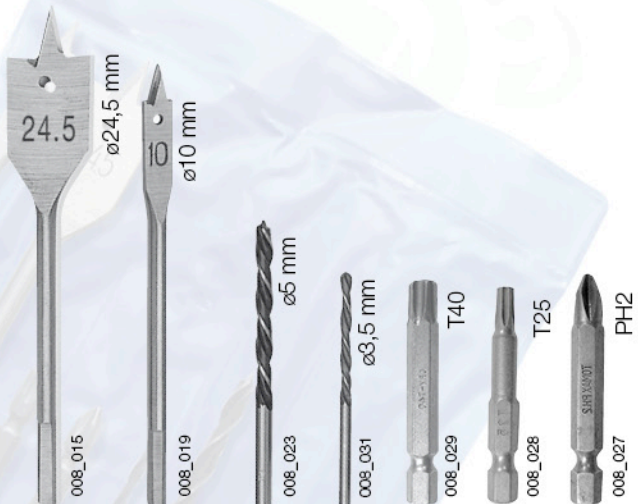

Tools

104_107