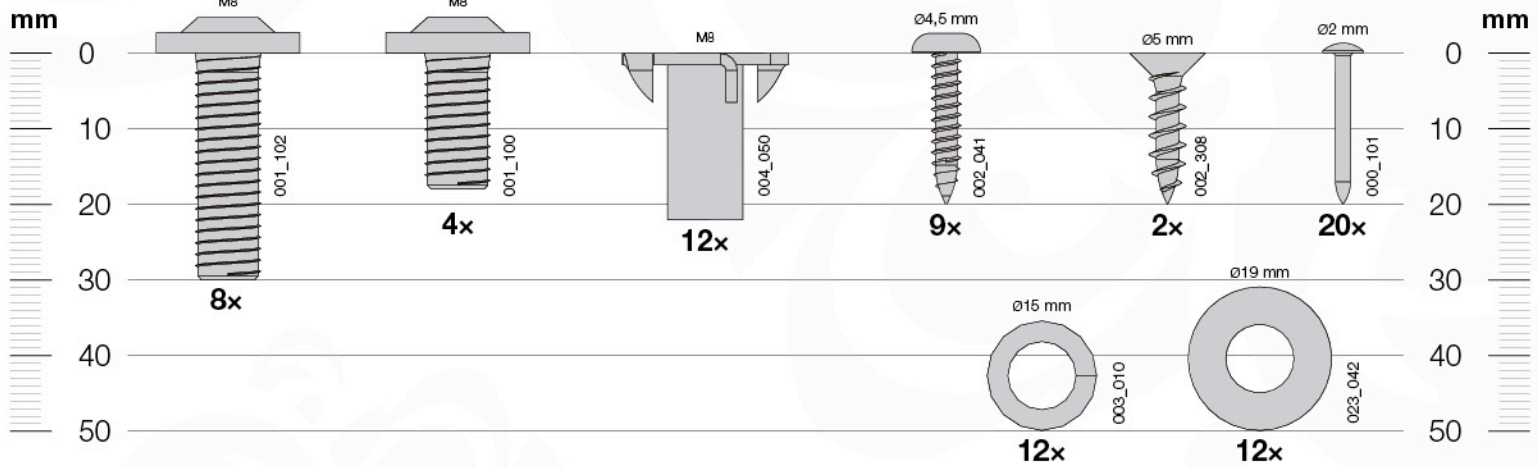

Hardware

100_028