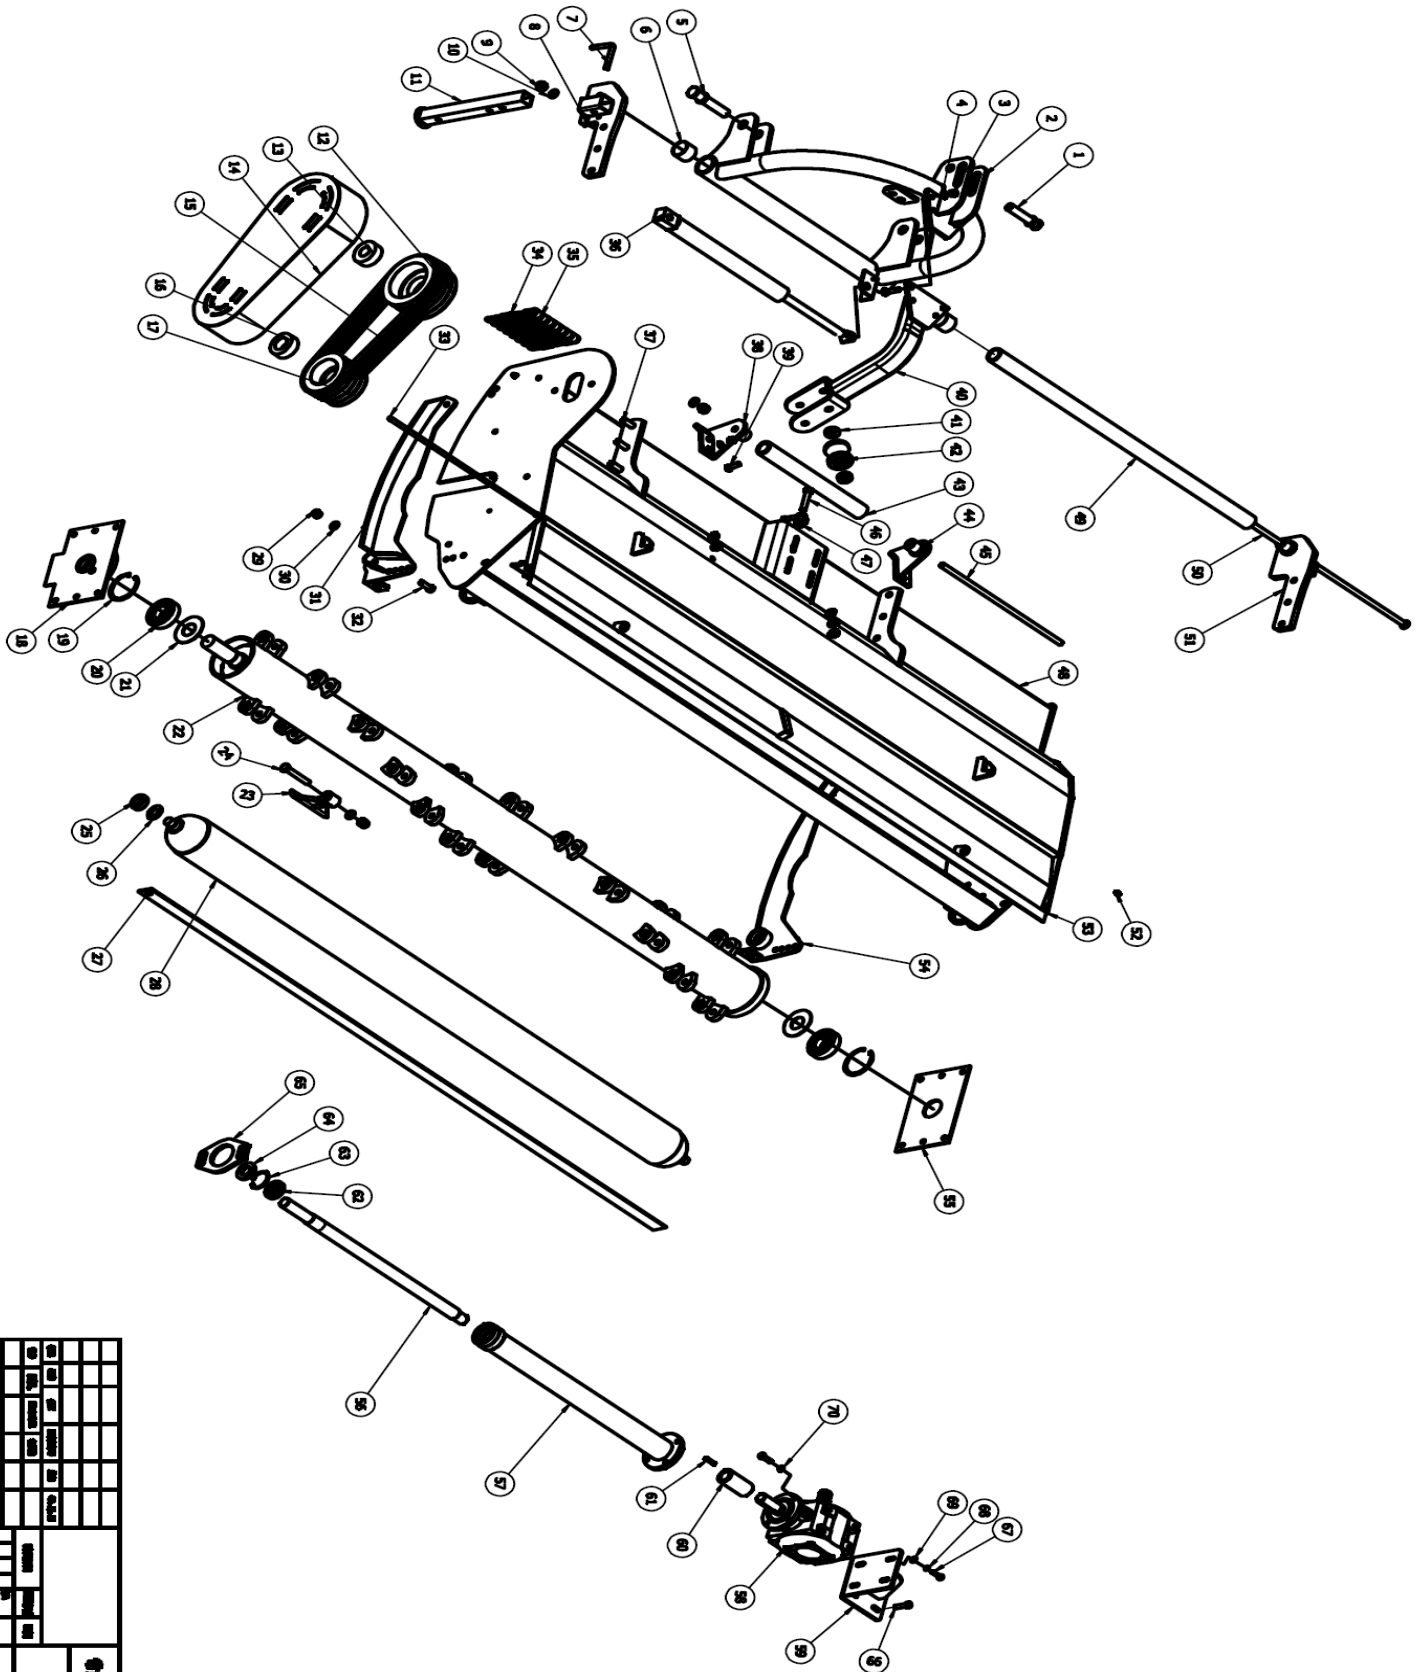

VARENR.: 9047514
Slagleklipper 240cm
sideforskydelig

RESERVEDELSOVERSIGT

1	2	3	4	5	6	7	8	9	10	11	12	13	14	15	16	17	18	19	20	21	22	23	24	25	26	27	28	29	30	31	32	33	34	35	36	37	38	39	40	41	42	43	44	45	46	47	48	49	50	51	52	53	54	55	56	57	58	59	60	61	62	63	64	65	66