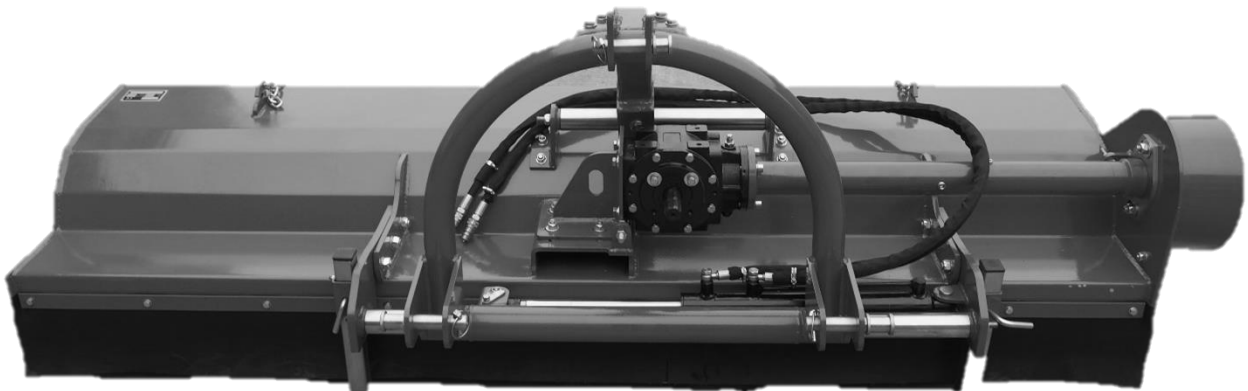

Reservedelskatalog

Varenr.: 9047514

Slagleklipper 240cm sideforskydelig

Sdr. Ringvej 1 - 6600 Vejen - Tlf. 70 21 26 26 - Fax 70 21 26 30

www.p-lindberg.dk

VARENR.: 9047514
 Slagleklipper 240cm
 sideforskydelig

VARENØ.: 9047514
Slagleklipper 240cm
sideforskydelig

RESERVEDELØVERSIGT

64	9049918	Pakdåse 35x62x10	1
65	9049919	Lejehus	1