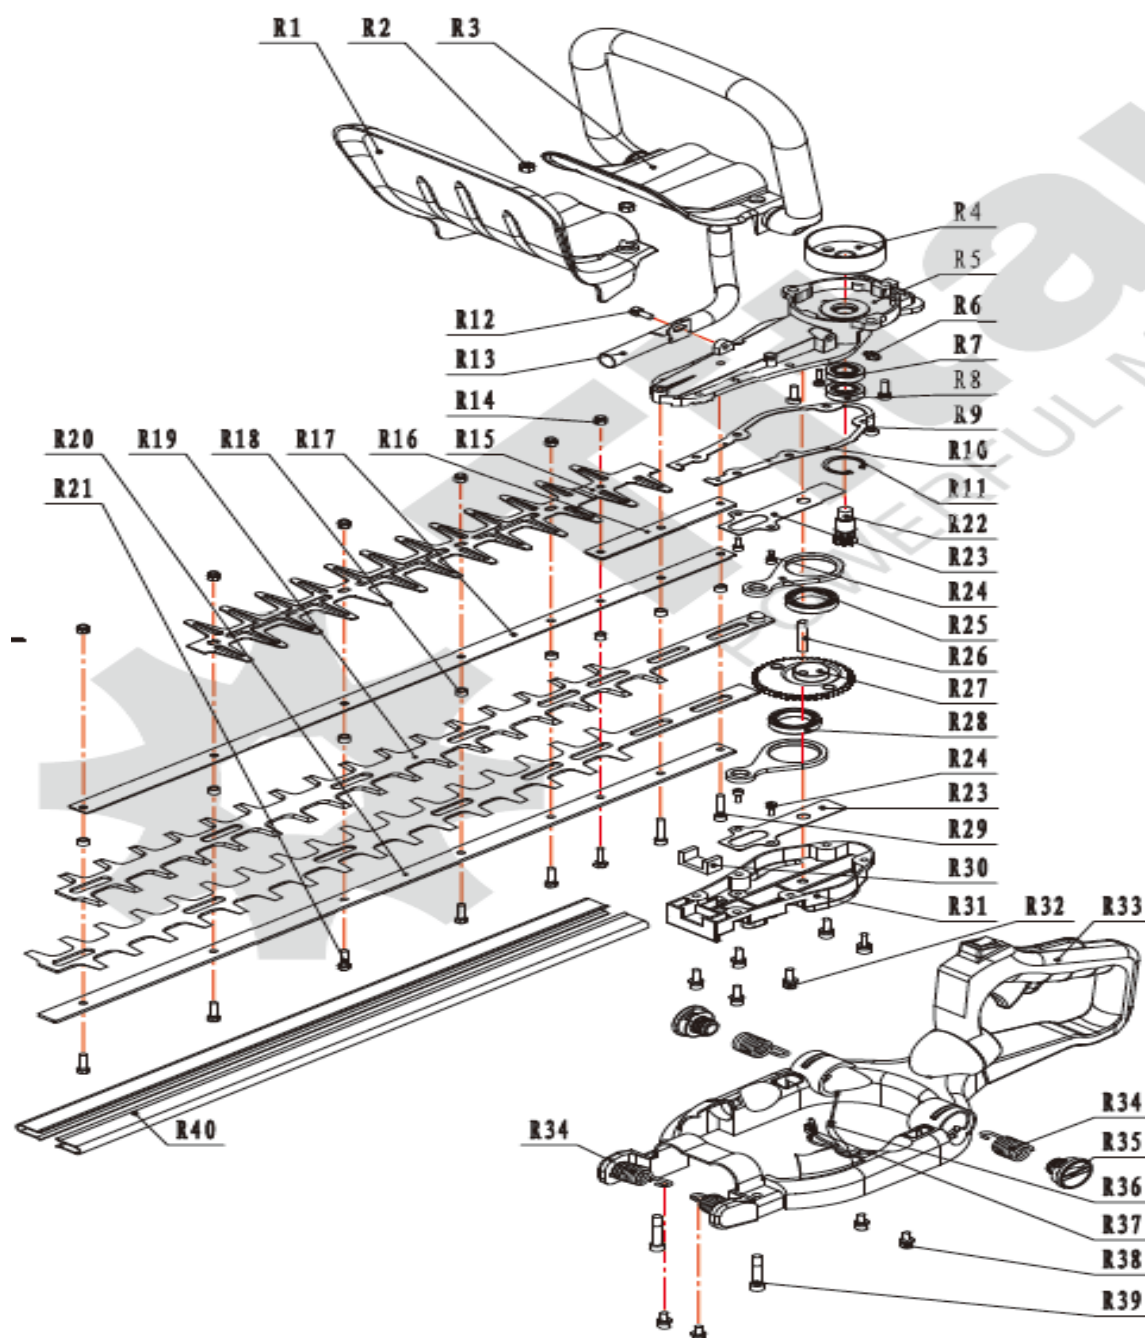

## Reserveøelsoversigt

Fig. 1 Motor

Pos.	Varenummer	Tekst	Antal
L2	9043224	Luftfilterdæksel	1
L4	9016159	Luftfilter indsats	1
L6	9043225	Bagplade f. luftfilter	1
L7	9043226	Karburator	1
L8	9043227	Karburatorpakning	1
L19	9044657	Indsugningsstuds	1
L20	9044658	Indsugningspakning	1
L21	9042472	Tændrør	1
L22	9050909	Cylinder	1
L29	9043229	Plastskærm v. lyddæmper	1
L31	9043230	Tændspole	1
L34	9043231	Cylinderpakning	1
L35	9043232	Stempelring	2
L37	9043233	Stempel	1
L39	9043234	Nåleleje f. krydspind	1
L50	9043235	Medbringerskål	1
L51	9043236	Plastskærm f. motor	1
L53	9043237	Rekylstart kpl.	1
L55	9043238	Benzintank kpl.	1
L56	9043239	Benzinfilter i tank	1
L57	9043240	Benzinslangesæt	1
L60	9043241	Benzindæksel	1

Fig. 2 Klipper

Pos.	Varenummer	Tekst	Antal
R	9043246	Klippesvær kpl.	1
R1	9043242	Håndbeskytter plast	1
R3	9043243	Håndtag, for	1
R33	9043244	Håndtag, bag kpl.	1
R34	9043245	Ophængsfjeder	4