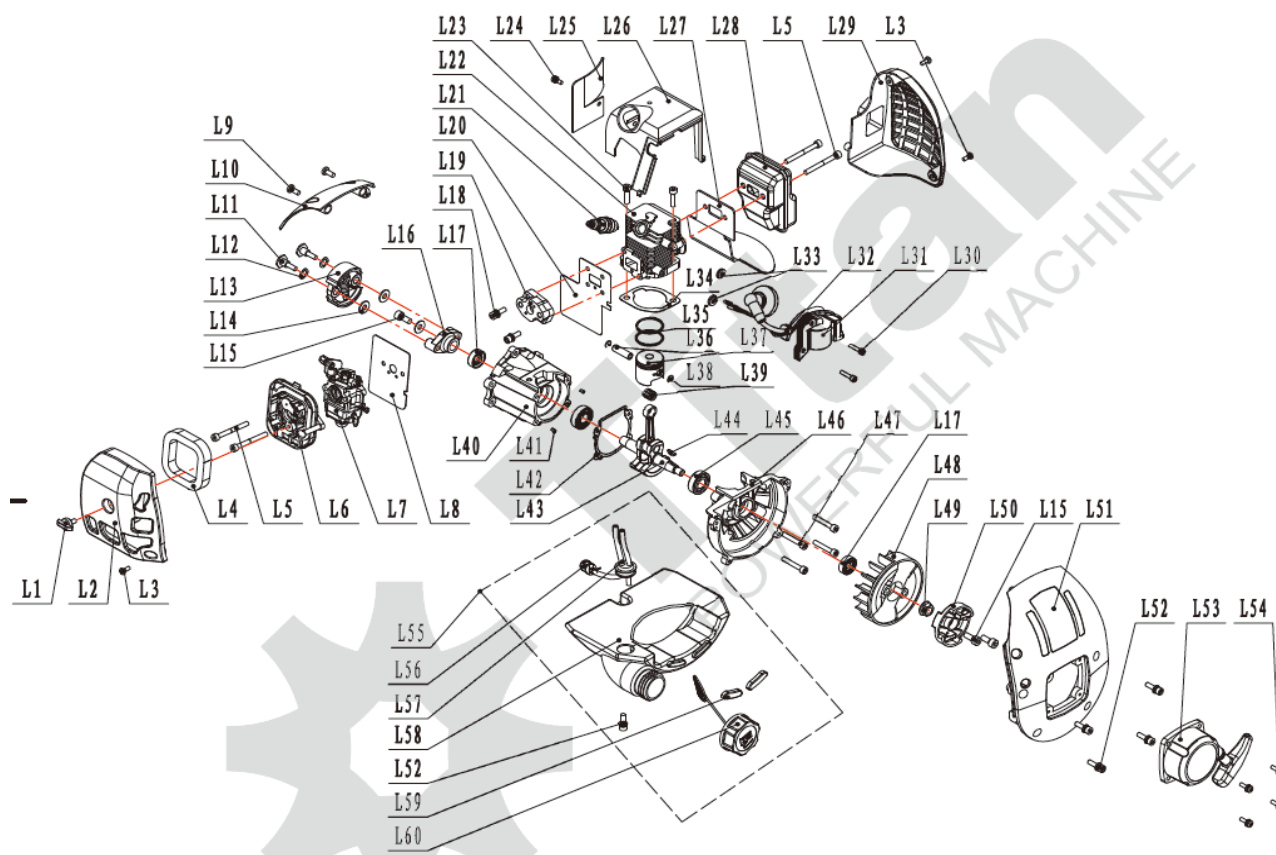

## Reserveøelsoversigt

Fig. 1 Motor

Pos.	Varenummer	Tekst	Antal
L2	9043224	Luftfilterdæksel	1
L4	9016159	Luftfilter indsats	1
L6	9043225	Bagplade f. luftfilter	1
L7	9043226	Karburator	1
L8	9043227	Karburatorpakning	1
L19	9044657	Indsugningsstuds	1
L20	9044658	Indsugningspakning	1
L21	9042472	Tændrør	1
L22	9050909	Cylinder	1
L29	9043229	Plastskærm v. lyddæmper	1
L31	9043230	Tændspole	1
L34	9043231	Cylinderpakning	1
L35	9043232	Stempelring	2
L37	9043233	Stempel	1
L39	9043234	Nåleleje f. krydspind	1
L50	9043235	Medbringerskål	1
L51	9043236	Plastskærm f. motor	1
L53	9043237	Rekylstart kpl.	1
L55	9043238	Benzintank kpl.	1
L56	9043239	Benzinfilter i tank	1
L57	9043240	Benzinslangesæt	1
L60	9043241	Benzindæksel	1

Fig. 2 Klipper

Pos.	Varenummer	Tekst	Antal
R	9043246	Klippesvær kpl.	1
R1	9043242	Håndbeskytter plast	1
R3	9043243	Håndtag, for	1
R33	9043244	Håndtag, bag kpl.	1
R34	9043245	Ophængsfjeder	4