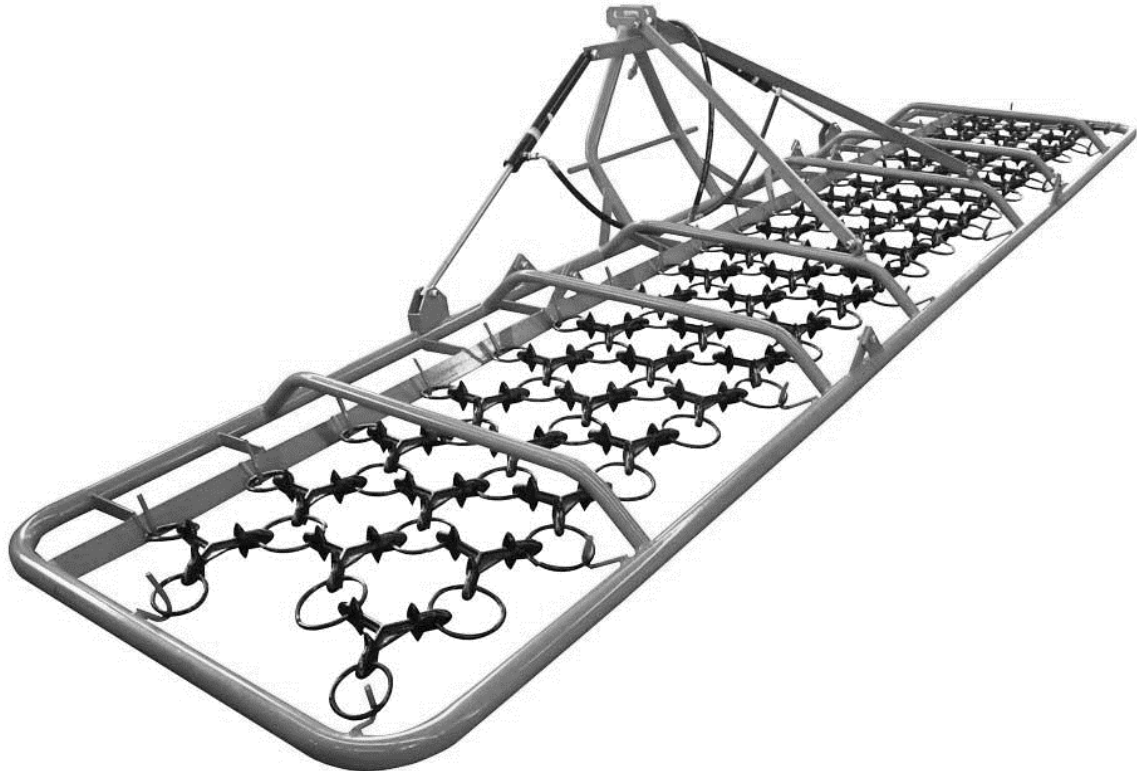

Reservedelskatalog

Varenr.: 9047497

Græsharve 6 m.

Sdr. Ringvej 1 - 6600 Vejen - Tlf. 70 21 26 26 - Fax 70 21 26 30

www.p-lindberg.dk

Pos	Varenummer	Tekst	Antal
5	9049931	Samlering (stor)	55
6	9049932	Ringtand	56
7	9049933	Samlering (lille)	23
12	9049934	Løftecylinder	2
13	9049935	Slangesæt	1
15	9051188	Hydraulik koblings sæt inkl. t-stykke	1