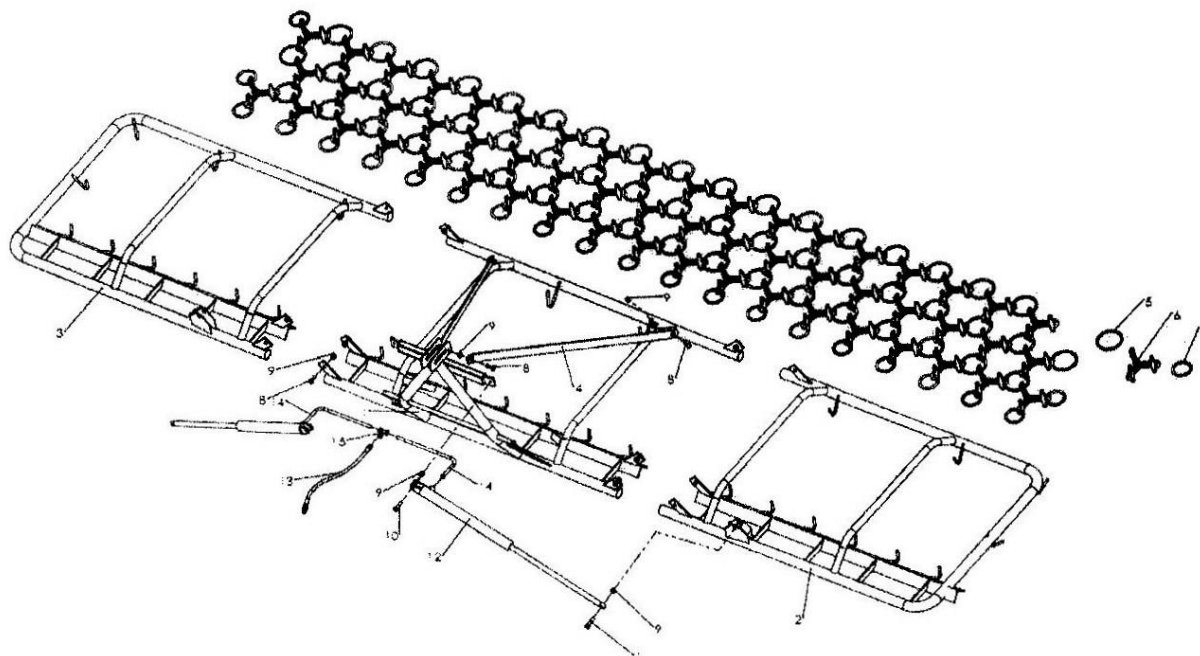

Reservedelskatalog

Varenr.: 9047497

Græsharve 6 m.

Sdr. Ringvej 1 - 6600 Vejen - Tlf. 70 21 26 26 - Fax 70 21 26 30

www.p-lindberg.dk

Pos	Varenummer	Tekst	Antal
5	9049931	Samlering (stor)	55
6	9049932	Ringtand	56
7	9049933	Samlering (lille)	23
12	9049934	Løftecylinder	2
13	9049935	Slangesæt	1
15	9051188	Hydraulik koblings sæt inkl. t-stykke	1