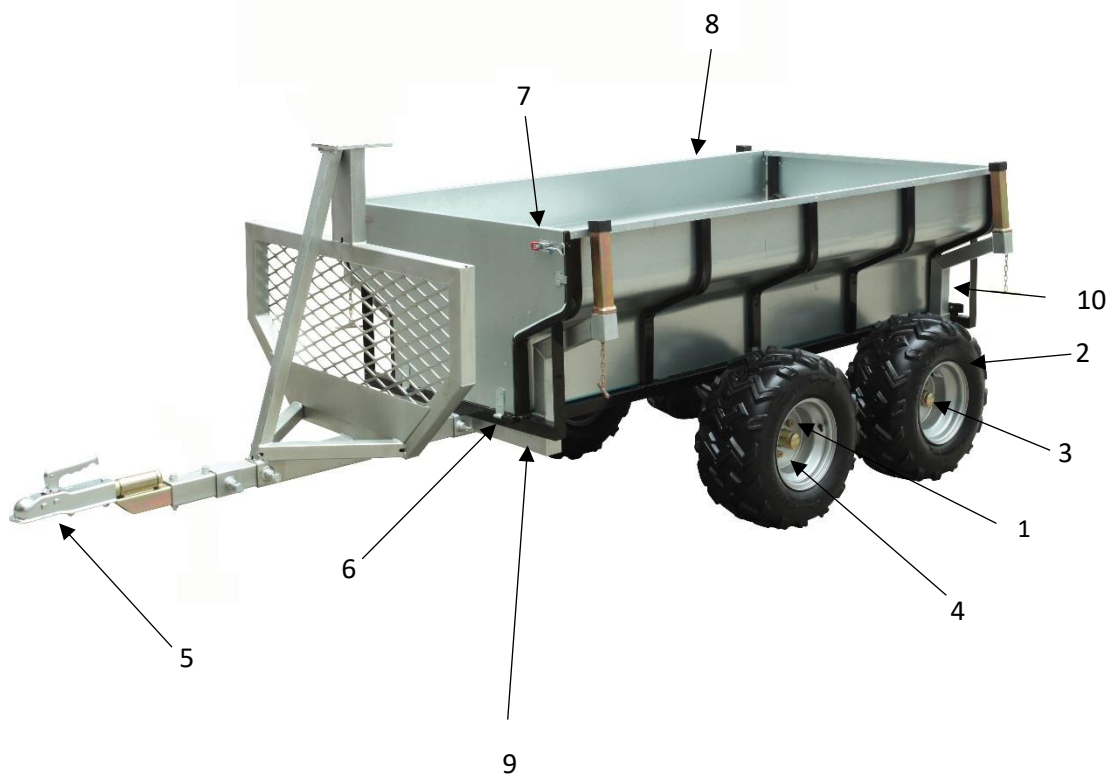

Reservedelskatalog

Art. nr.: 9046636/9040937

Tømmerhenger m/plan

Doneheia 62, 4516 Mandal - Tlf. 21 98 47 47

www.p-lindberg.no

Pos nr.	Art. nr	Tekst	Stk
1	9048720	Hjulnav	1
2	9048721	Hjul komplett, 22x11.00-10	1
3	9048722	Fettdeksel, nav	1
4	9041763	Hjulmutter M12x1,5	16
5	9048723	Trekkdrag	1
5.1	9041760	Kulekobling	1
6	9048725	Hengsel, stort plan	4
(6)	9048724	Hengsel, liten plan	4
7	9048726	Lukkebeslag, stort plan	4
(7)	9048727	Lukkebeslag, lite plan	4
8	9046637	Plan, stort	1
(8)	9046638	Plan, liten	1
9	9062462	Tømmerstake, fremre	1
10	9062463	Tømmerstake , bakre	1