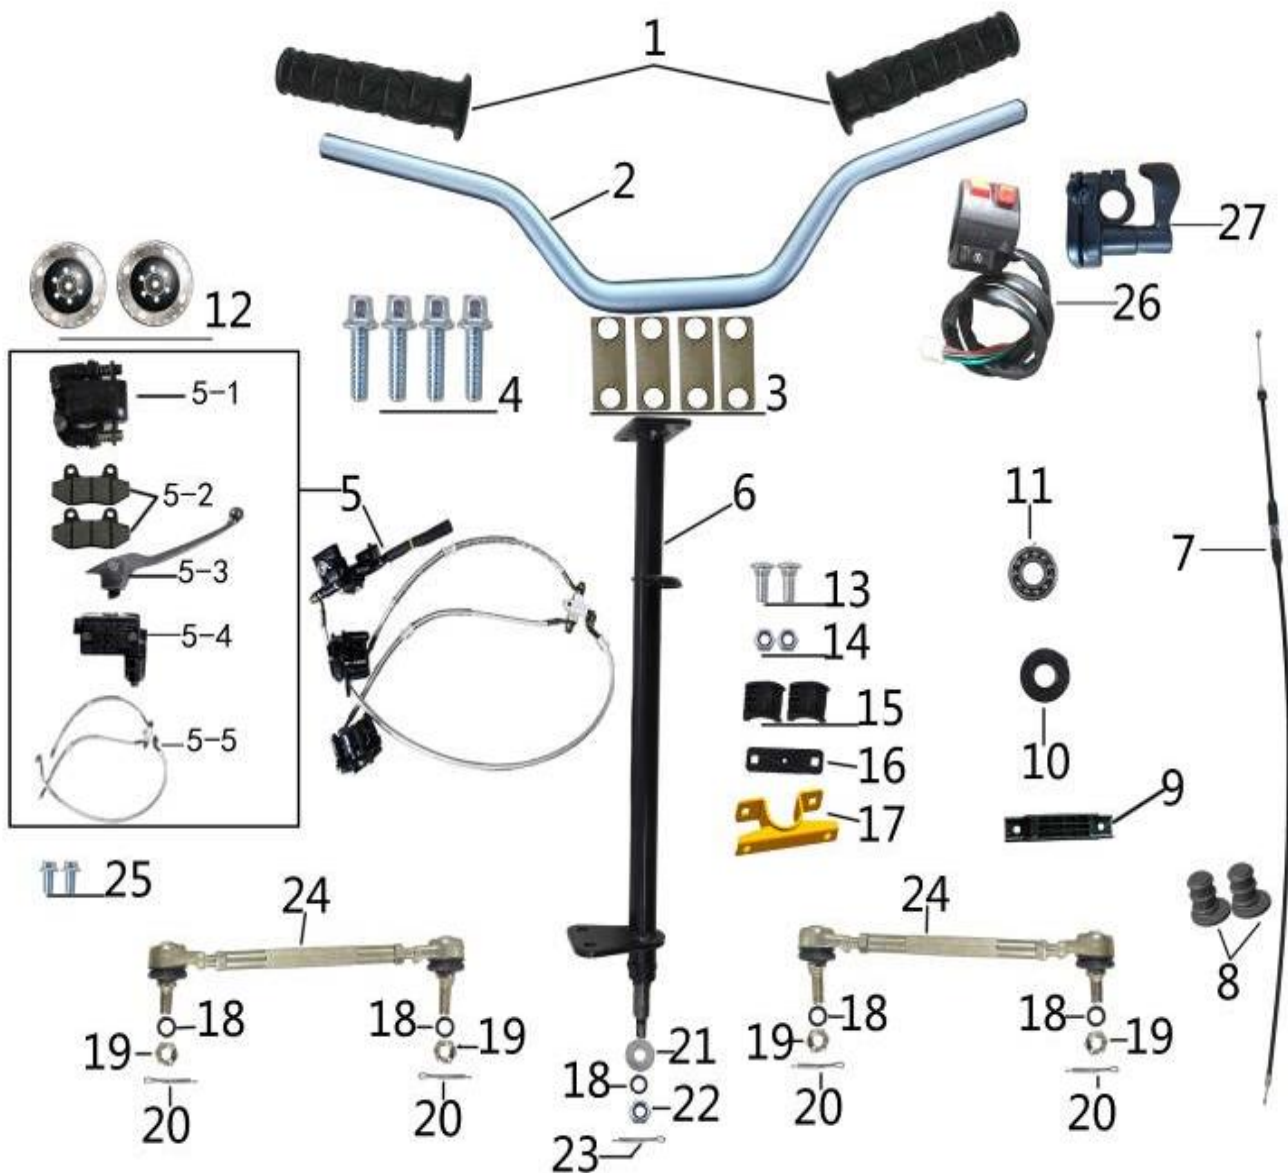

Fortsættes

ATV Hunter 200 Varenr.: 9060186

:TGA170K PARTS LIST: Steering system

Fig.No.	PL-nummer	Varenavn	English name	Specifikationer	Oe-ref	Antal. Qty
1	9061552	Håndtag for styr	Handgrip		606858	1
2	9061547	styr	Handgrip		606536	1
3	9061548	Clamp	Handle bar clamp		606700	1
4	9061063	Flangebolt M8x55	Flange bolt	M8x55	105234	4
5	9060442	Bremsehåndtag	Brake/Throttle control assemblies		607117	1
5-1	9060443	Bremsecaliber forrest	Front Disc brake down pump		605217	2
5-2	9060444	Bremseklodser forrest	Front Disc brake pad		605216	2
5-3	9060445	Bremsegreb	Front Disc brake handle		605214	1
5-4	9060446	Bremsehovedcylinder fo	Front Disc brake up pump		605219	1
5-5	9060447	Bremseslange forrest	Front Disc brake tube		607185	1
6	N/A		Handle bar		606501	1
7	9060448	Gaskabel	Throttle cable		102528	1
8	N/A		Steering dust cover		115426	2
9	N/A		Wire button		605519	1
10	9061572	Pakdåse 17x35x7	Steering shaft oil seal	17x35x7	111485	1
11	9061573	leje	Needle Roller Bearing	2202	111476	1
12	9060452	Bremseskive, forrest	Front brake disc	φ160mm	108166	2
13	N/A		Carriage bolt	M8x20	105363	2
14	9050214	Låsemøtrik M8	Lock nut	M8	105276	6
15	9061592	Bøsnings sæt styraksel	Steering shaft spacer		112478	2
16	N/A		Steering crash plat		112537	1
17	N/A		Steering fix seat		605451	1
18	N/A		Spring pad	M10	104867	5
19	9062469	Møtrik krone M10x1,25	Slotted Nut	M10x1.25	105321	4
20	9037424	Split	Cotter	φ2.5x30	105338	4
21	N/A		Flat gasket	φ10xφ20x1.5	105393	1
22	N/A		Lock nut	M10x1.5	105256	1
23	9037424	Split	Cotter	φ3x25	109643	1
24	9061577	Sporestang	Pull rod	290mm	606537	1
25	N/A		Flange bolt	M8x25	105212	4
26	9060449	Multikontakt	Function switch		116309	1
27	9060450	Gashåndtag	Throttle seat		101674	1