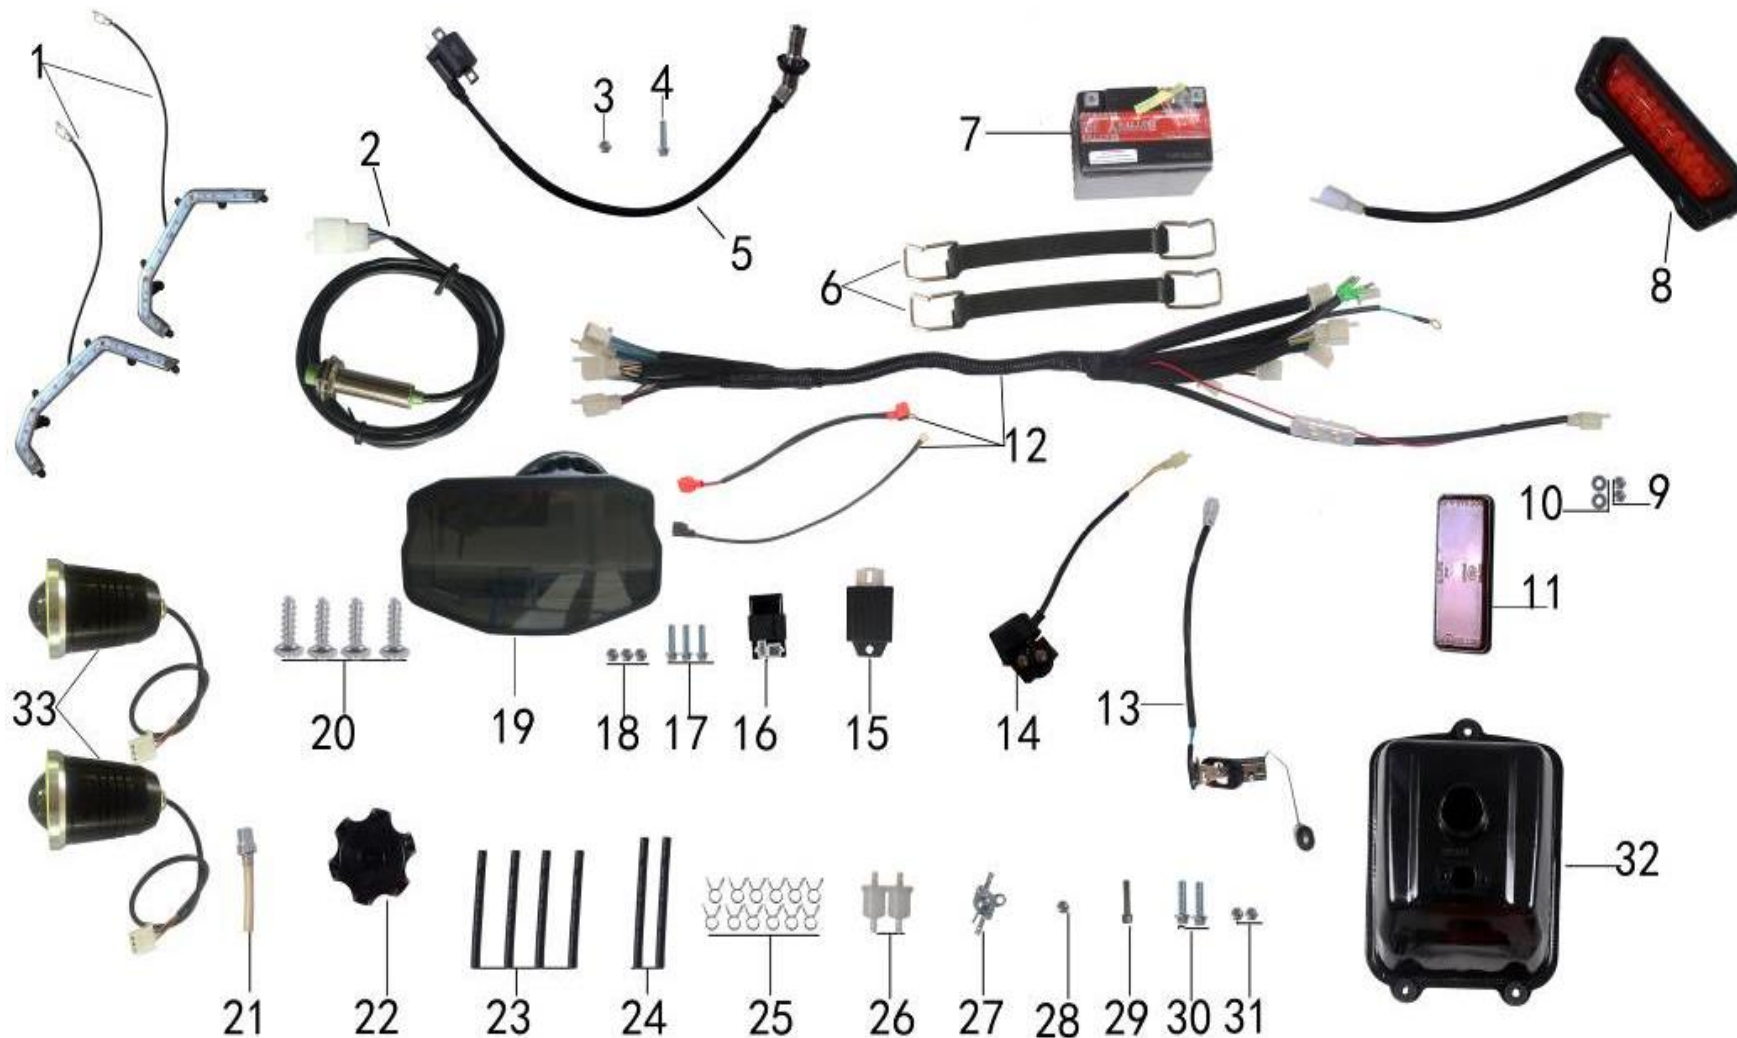

ATV Hunter 200 Varenr.: 9060186

:TGA170K PARTS LIST: Electric parts and oil supply system

Fig.No.	PL-nummer	Varenavn	English name	Specifikationer	Oe-ref	Antal. Qty
1	9060454	Led parkeringslys/kørellys	Front LED driving light		606590	2
2	9060455	Speedometergiver	Speed sensor		120354	1
3	N/A		Lock nut		105272	1
4	N/A		Flange bolt		105140	1
5	9060456	Tændspole	Spark plug coil		101010	1
6	9061015	Batteribånd	Battery bandage		117493	2
7	9060740	Batteri 12V 9Ah	Battery		100678	1
8	9060458	Baglygte	Rear light		112844	1
9	N/A		Lock nut		105272	2
10	N/A		Flat gasket		105450	2
11	N/A		Feflector		100907	1
12	9060459	Ledningsnet	Main cable		606842	1
13	9060460	Tankmåler	Oil sensor		102659	1
14	9060412	Startrelæ	Relay		101384	1
15	9060461	Laderelæ	Rectifier		100731	1
16	9060462	Cdi tændingsmodul	CDI		100668	1
17	N/A		Flange bolt		105140	3
18	N/A		Lock nut		105272	3
19	9060463	Speedometer display	Meter		606874	1
20	N/A		Tapping screw		111151	10
21	9061550	Udluftning	Gas Cap Vent Tube		600566	1
22	9061549	Tankdæksel	Fuel Tank Cap		101679	1
23	N/A		Fuel line		100269	2
24	N/A		Fuel line		605993	1
25	N/A		Circlip		101456	8
26	N/A		Fuel filter universal		600801	2
27	9060451	Benzinhane	Fuel Shut off Valve / Petcock		102241	1
28	N/A		Lock nut		105272	1
29	N/A		Hexagon socket screw		105798	1
30	N/A		Flange bolt		105218	2
31	N/A		Lock nut		105276	2
32	9061014	Benzintank	Fuel tank		102305	1
33	9060453	Forlygte	Front spot light		116310	2