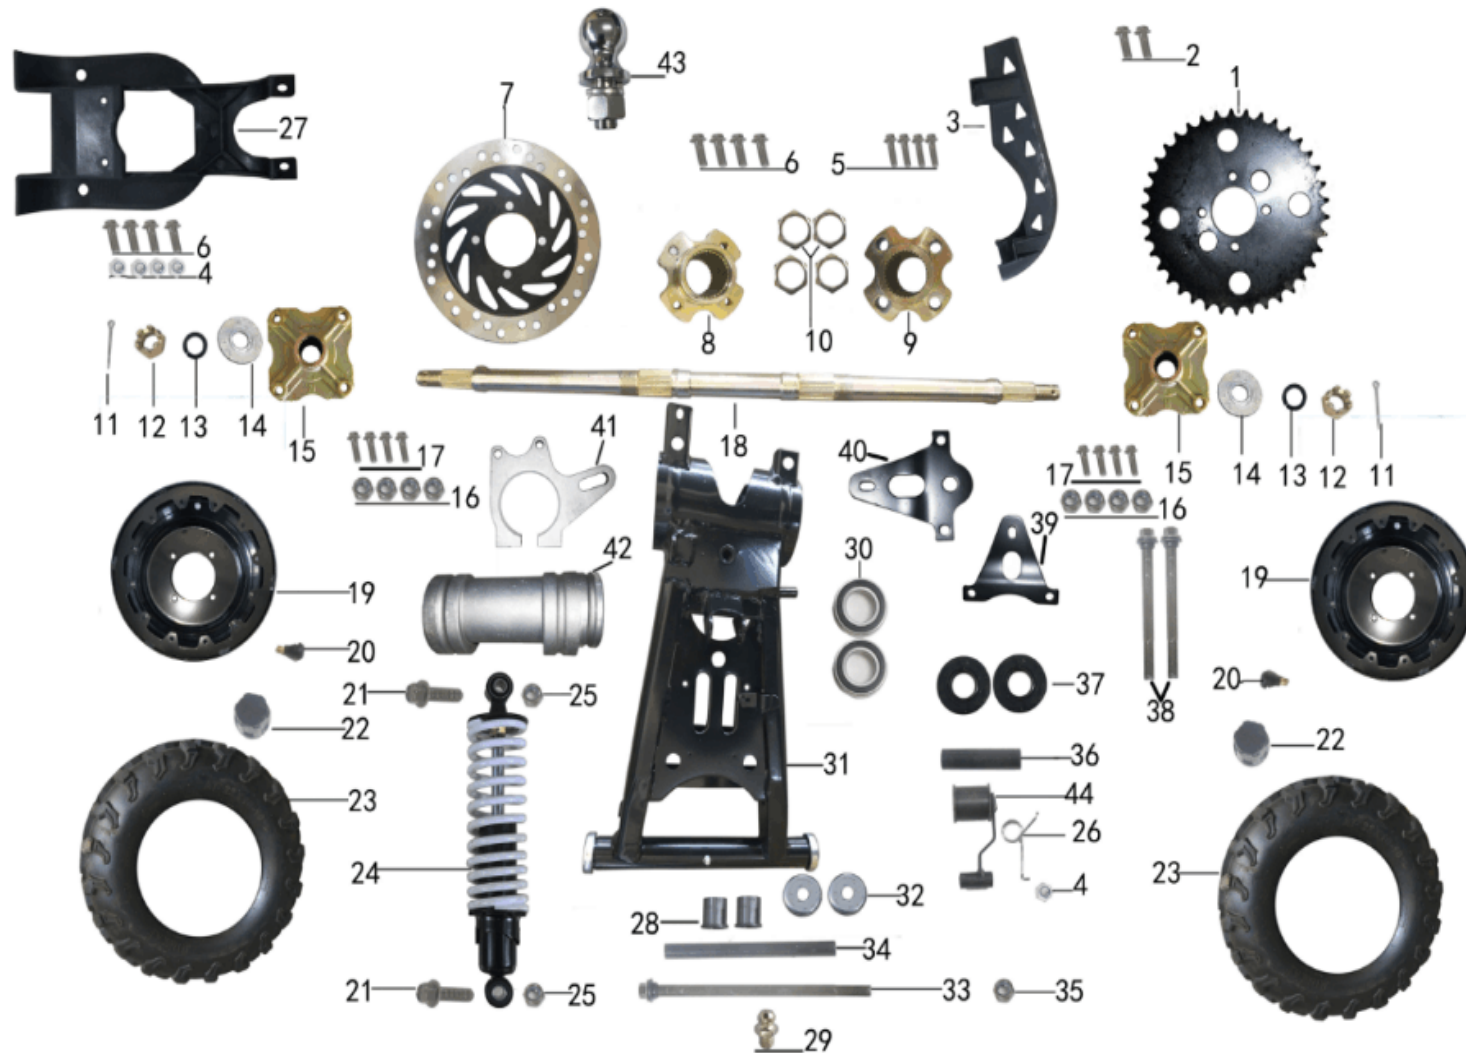

ATV Hunter 200 Varenr.: 9060186

:TGA170K PARTS LIST: Rear suspension system

Fig.No.	PL-nummer	Varenavn	English name	Specifikationer	Oe-ref	Antal. Qty
1	9060423	Kædehjul bagerst	Rear chain wheel	530#38	607097	1
2	N/A		Flange bolt	M6×16	105136	2
3	9061586	Kædeskærm	Big chain cover		606850	1
4	N/A		Lock nut	M8×1.25	105277	5
5	N/A		Flange bolt	M10×1.5×25	104985	4
6	N/A		Flange bolt	M8×16	105194	8
7	9060424	Bremsekive bagerst	Rear disc brake	φ190	606586	1
8	9060425	Flange bremsekive	Disc brake flange		606585	1
9	9060426	Flange kædehjul	Chain wheel flange	34齿	606588	1
10	9060427	Møtrik M33	Hex nut	M33×1.5	104860	4
11	9037424	Split	Cotter	φ3×40	105340	2
12	9060428	Kronemøtrik M20	Slotted nut	M20×1.5	105333	2
13	N/A		Spring washer	M20	104876	2
14	9060429	Skive stor Ø20	Gasket	φ20×φ48×4	600583	2
15	9060430	Flange baghjul	Rear rims flange	24	606587	2
16		Låsemøtrik M10x1,25	Lock nut	M10×1.25	105255	8
17	9060742	Hjulbolt M10x25x1,25	Flange bolt	M10×1.25×25	104981	8
18	9060431	Bagaksel	Rear shaft		606583	1
19	9060960	Fælg bag	Rear rims		606661	2
20	N/A		Cycle valve		100537	2
21	N/A		Flange bolt	M10×1.25×50	105013	2
22	9061064	Navkapsel	Dust cover		108326	2
23	9060961	Dæk bag 22x10-10	Rear tire	22×10-10	607187	2
24	9061580	Støddæmper bag	Rear absorber	370mmφ10	606539	1
25	N/A		Lock nut	M10×1.25	105255	2
26	9060441	Fjeder for kædestrammer	Tension wheel spring		104651	1
27	9063886	Beskyttelsesplade	Rear axle hub protector		606852	1
28	9060432	Bøsning for bagsvinger	Swing arm bushing		112921	2
29	9037437	Smørenippel	Grease fitting		108287	1
30	9038555	Leje 6007	Rear axle bearing	6007	102803	2
31	9061060	Bagsvinger	Rear fork		606521	1