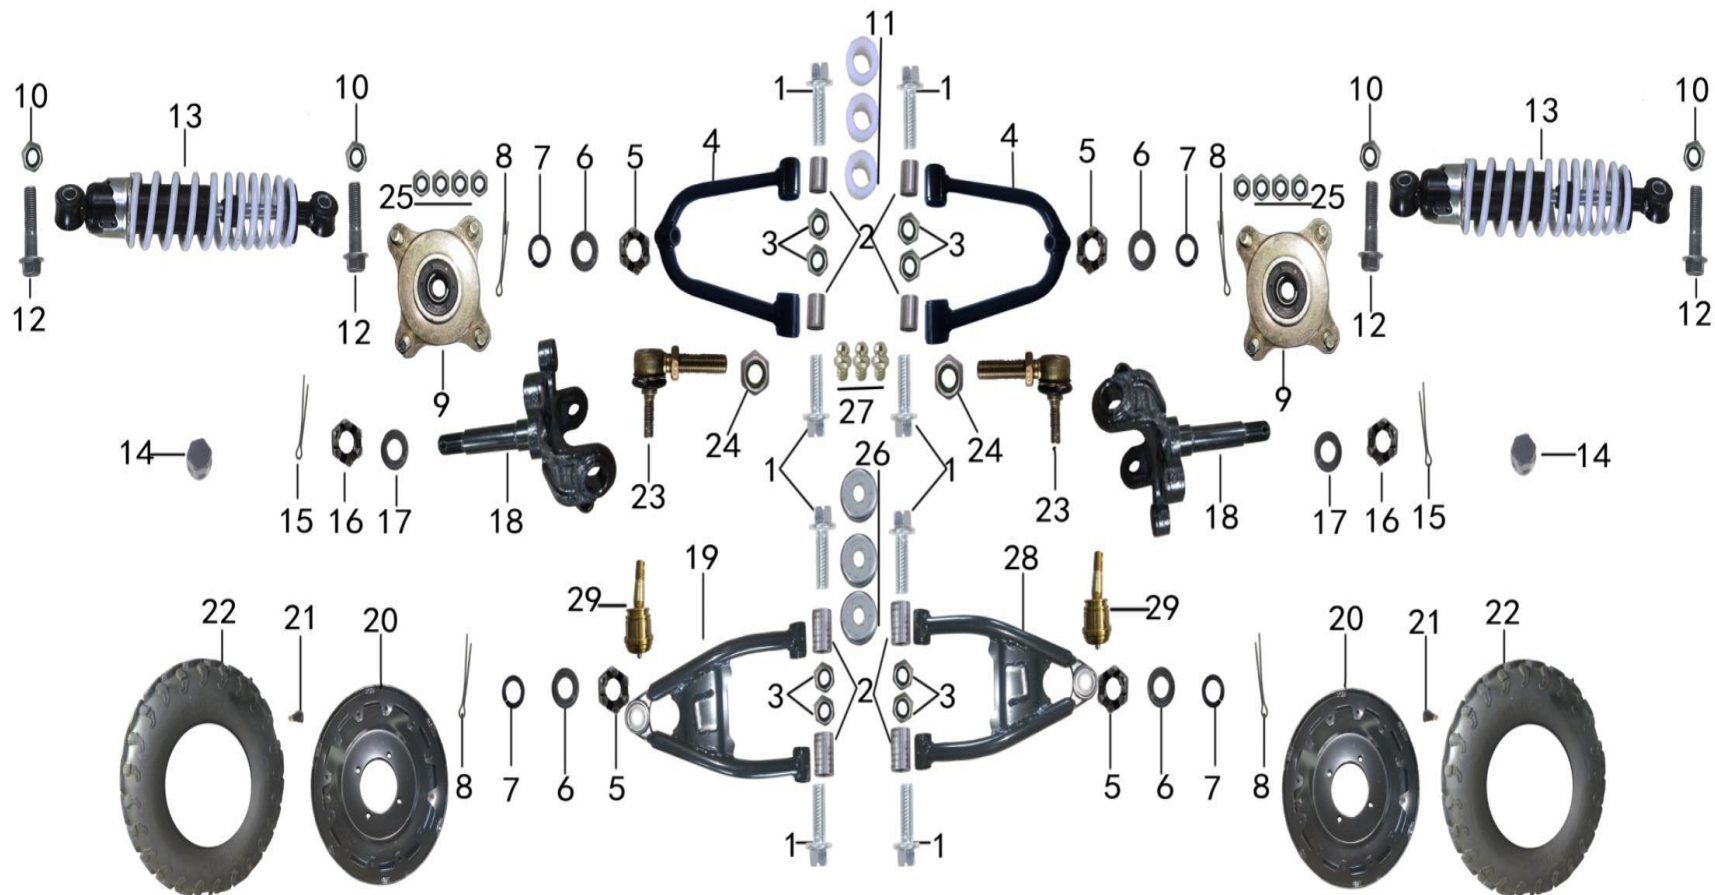

ATV Hunter 200 Varenr.: 9060186

:TGA170K PARTS LIST: Front suspension system

Fig.No.	PL-nummer	Varenavn	English name	Specifikationer	Oe-ref	Antal. Qty
1	N/A		Flange bolt	M10×1.25×70	105027	8
2	9060464	Bøsning for bærearml	A-arm Bushing	φ17.7×φ10×49	112931	8
3	N/A		Lock nut	M10×1.25	105254	8
4	9060465	Bærearml øverst H+V	Up A-arm		606505	2
5	N/A		Slotted Nut	M10×1.25	105320	8
6	N/A		Flat gasket	φ20×φ10×1.5	105393	4
7	N/A		Spring flat	M10	104868	4
8	9037424	Split	Cotter	φ2.5×30	105338	4
9	9060466	Hjulnav front	Rotator		102443	1
10	N/A		Lock nut	M10×1.25	105253	4
11	9060467	Bøsninger f/bærearml	A-arm Bushing	φ30×φ25×φ18×20	112930	16
12	N/A		Flange bolt	M10×40×1.25	105006	4
13	9061578	støddæmper forrest	Front absorber	375 mm φ8	606538	2
14	9061064	Navkapsel forrest	Dust cover front		108326	2
14-1	9061115	Navkapsel Bagerst	Dust cover rear			2
15	9037424	Split	Cotter	φ3×40	105340	2
16	N/A		Slotted Nut	M14×1.5	105326	2
17	N/A		Flat gasket	φ40×φ14.2×1.8	105414	2
18-1	9060471	Spindel venstre	Knuckle		102890	1
18-2	9060741	Spindel højre	Knuckle			
19	9060472	Bærearml nederst højre	Right down swing arm		606879	1
20	9061217	Fælg forrest	Front Steel rims		606660	2
21	N/A		Cycle valve		100537	2
22	9061216	Fordæk	Front tire	23×7-10	607188	2
23	9060474	Bærekugle øverst justerbar	Tir rod end		101488	2
24	N/A		Lock nut	M14×1.5	105263	2
25	N/A		Lock nut	M8×1.25	105277	8
26	9060475	Støvbekytter bærearmlbøsning	Swing arm seal cover	φ37×φ10	112934	16
27	9037437	Smørenippel	Grease fitting	M6×9	108287	8
28	9060473	Bærearml nederst venstre	Left down swing arm		606507	1
29	9063885	Bærekugle nederst, H + V	Ball joint		102275	2