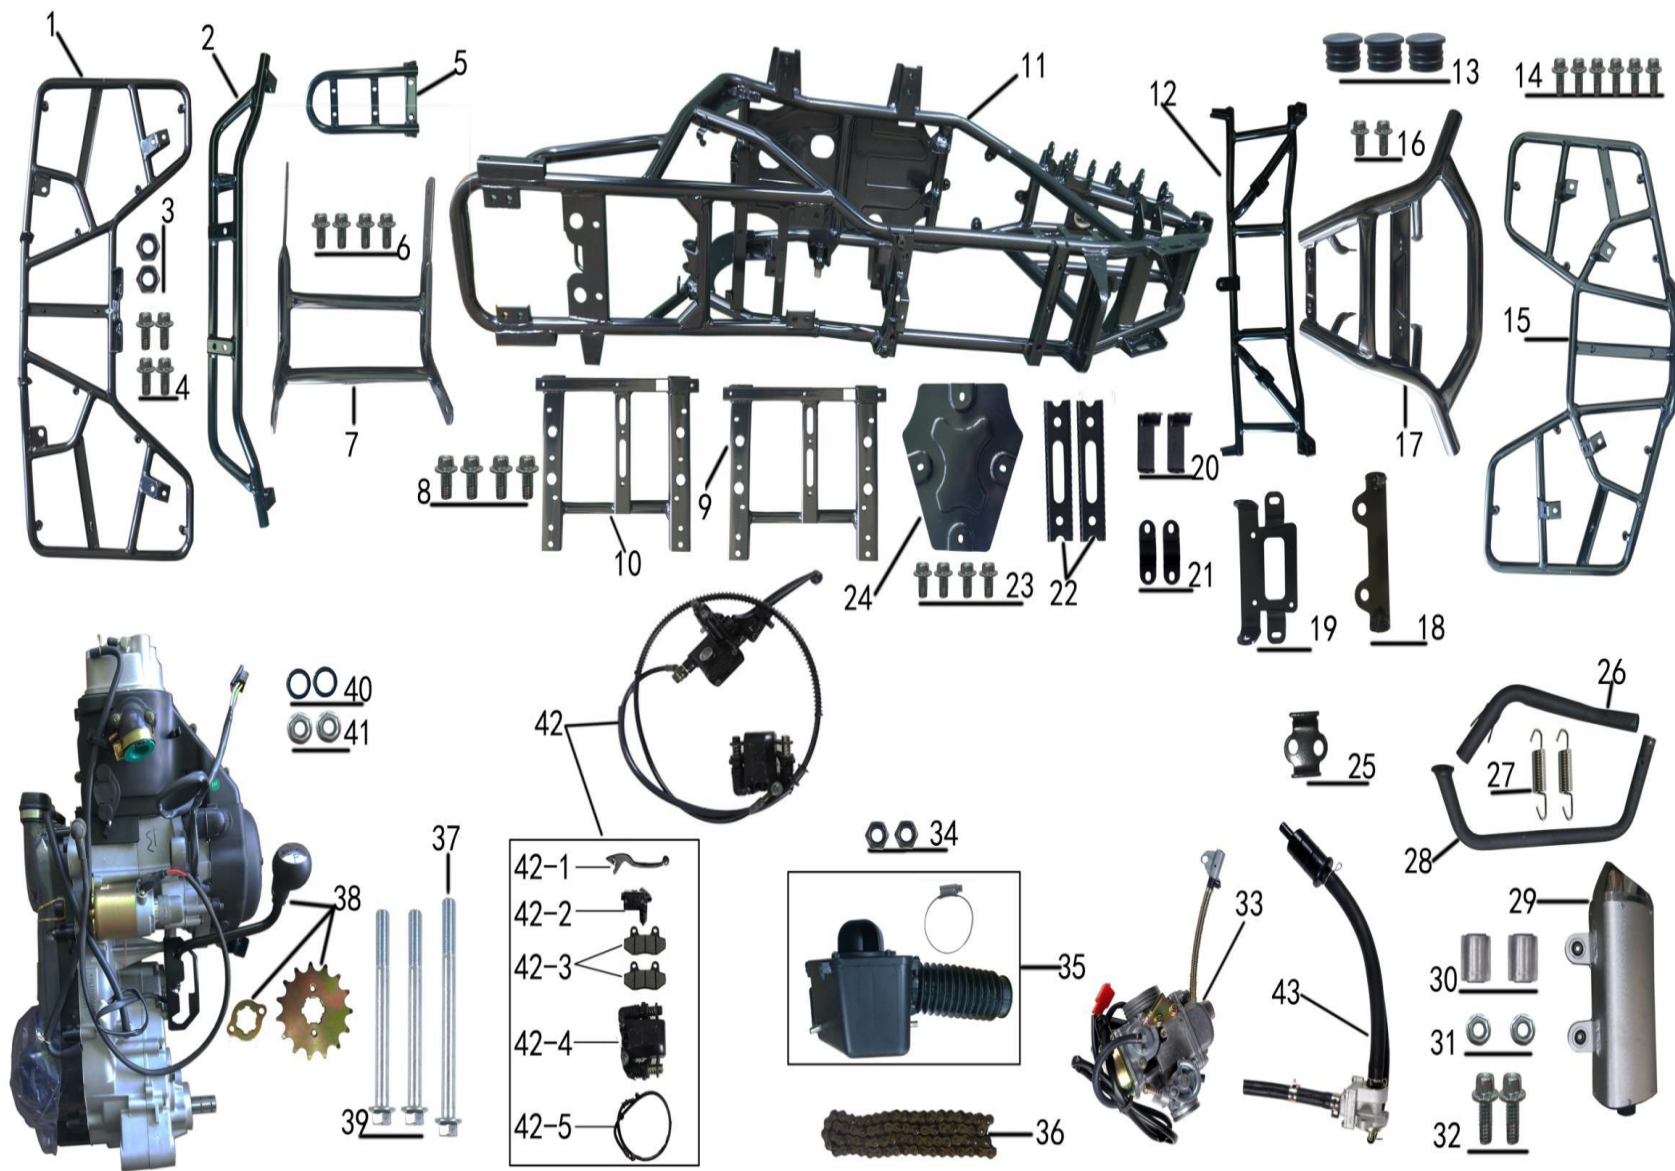

ATV Hunter 200 Varenr.: 9060186

:TGA170K PARTS LIST: Frame and Engine system

Fig.No.	PL-nummer	Varenavn	English name	Specifikationer	Oe-ref	Antal. Qty
1	9060476	Bagagebærer ramme	Rack-rear		606511	1
2	9060477	Bæreramme bagagebærer bag	Rear Carrier support		606527	1
3	N/A		Lock nut	M8	105276	2
4	N/A		Flange bolt	M8×20	105204	4
5	N/A		Back rest seat		606658	1
6	N/A		Flange bolt	M8×16	105194	4
7	N/A		Rear Carrier support		606529	1
8	N/A		Flange bolt	M10×1.25×20	104963	4
9	N/A		Left Foot rest support		606515	2
10	N/A		Right Foot rest support		606517	2
11	N/A		Frame		606503	1
12	N/A		Support		606531	1
13	9061575	Lukkeprop	Rubber	φ16	102414	6
14	N/A		Flange bolt	M8×25	105212	6
15	N/A		Front carrier		606509	1
16	N/A		Flange bolt	M8×16	105194	1
17	9060483	Kofanger ramme	Front bumper		606513	1
18	N/A		Meter soleplate		603847	1
19	N/A		Mter support		606523	1
20	N/A		Handguard soleplate		109860	2
21	N/A		Handguard support		109861	2
22	N/A		Skid resistance pedal		606525	2
23	N/A		Flange bolt	M6×12	105131	4
24	N/A		Guard plate		606535	1
25	N/A		Support		603845	1
26	9060484	Udstødningsrør bagerst	Muffler rear part		606860	1
27	9060485	Fjeder for udstødning	Muffler spring		606580	2
28	9060486	Tilgangsør udstødning	Muffler front part		606579	1
28-1	9060833	Udstødningspakning V topstykke	Exhaust gasket cylinderhead	Copper id 24,5 od 33mm		1
29	9060468	Lyddæmper	Muffler assembly		606859	1