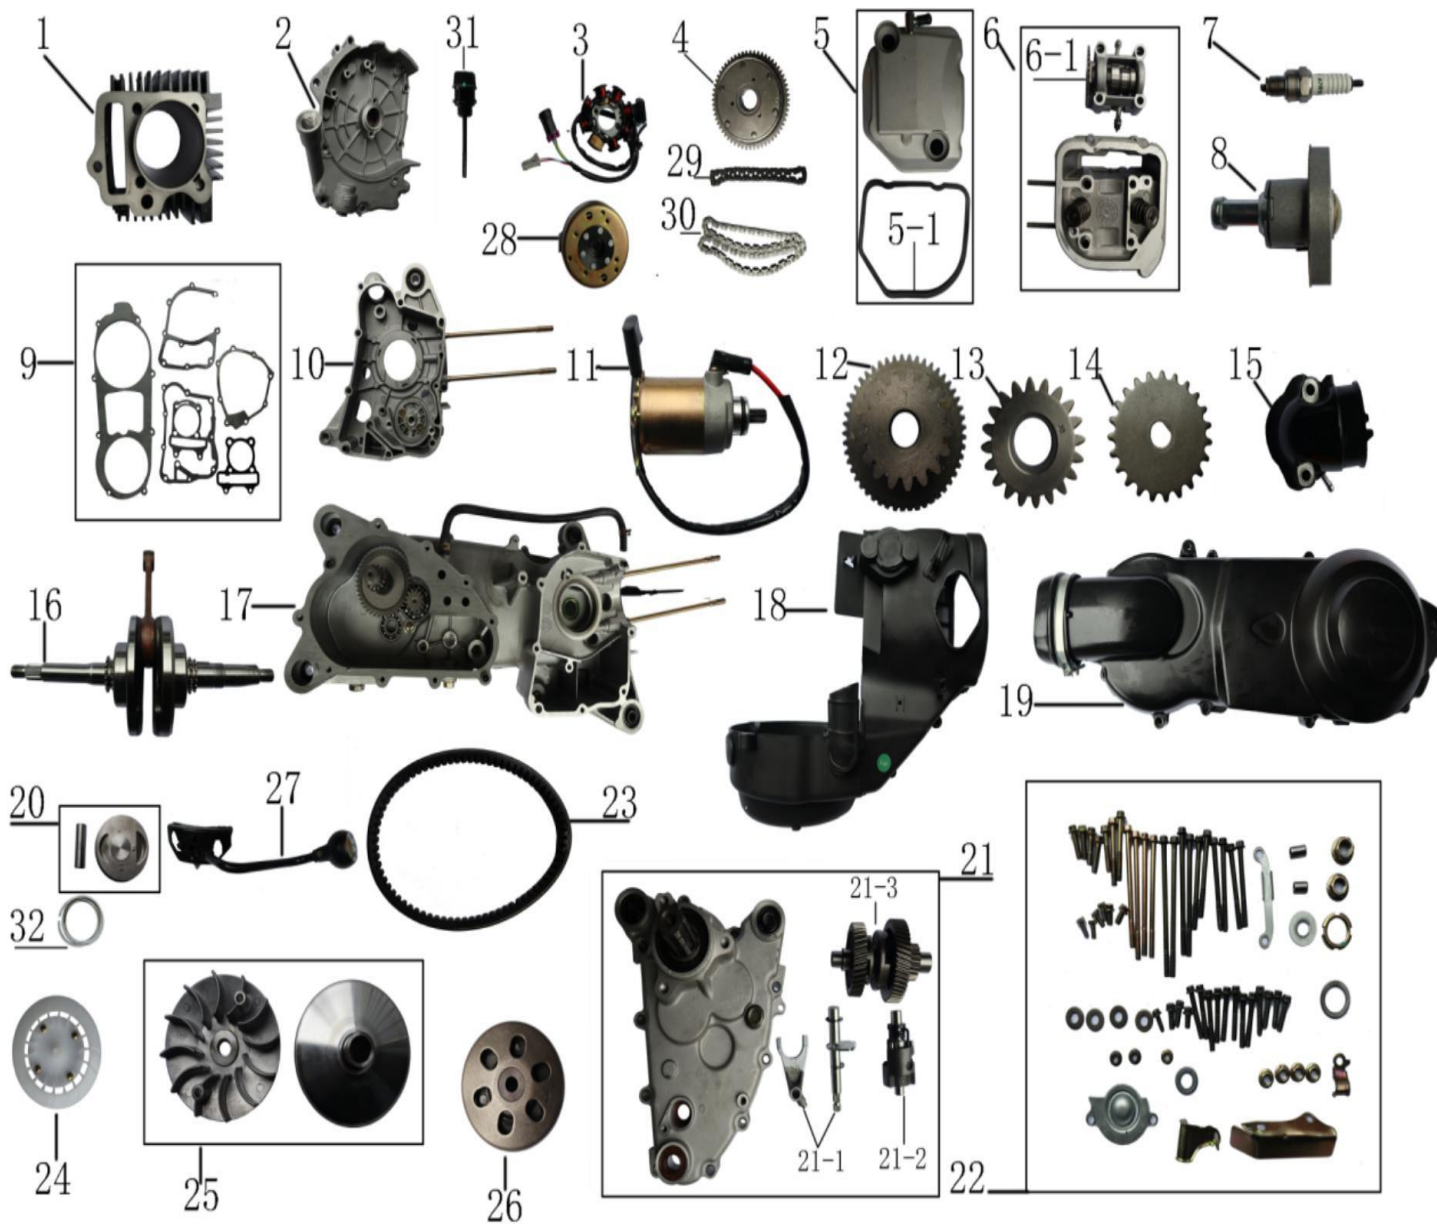

Fortsættes

ATV Hunter 200 Varenr.: 9060186

:TGA170K PARTS LIST: Engine parts

Fig.No.	PL-nummer	Varenavn	English name	Specifikationer	Oe-ref	Antal. Qty
1	9060494	Cylinder	Cylinder Body		607150	1
2	N/A		Right Cover		607369	1
3	9060495	Stator	Coil		607370	1
4	9060496	Starter kobling	Clutch Assembly		607371	1
5	N/A		Cylinder Head Cover		607372	1
5-1	N/A		Seal ring		607944	1
6	9060970	Topstykke komplet	Cylinder Head Assembly		607152	1
6-1	9060975	Knastaksel/vippetøj	Camshaft assembly		607945	1
7	9024226	Tændrør	Plug, Spark		115390	1
8	9060972	Knastkæde strammer	Regulator		607373	1
9	9060497	Pakningssæt motor	Full set Carton Gasket		607374	1
10	N/A		Oil cooling box, right		607375	1
11	9060498	Starter	Motor		607157	1
12	N/A		Dual gear		607376	1
13	N/A		Pinion		607377	1
14	N/A		Oil pump sprocket		607378	1
15	9060499	Indsugningsmanifold	Intake-tube		607379	1
16	9060971	Krumtap	Crankshaft		607380	1
17	N/A		Left box Assembly		607429	1
18	9061057	Blæsehus/skjold	Plastic body		607382	1
19	9061058	Blæsehus/skjold variatorkøling	Left Cover Assembly		607430	1
20	9060500	Stempel m/ringe + krydspind	Piston pin		607384	1
21	9060501	Gearkasse sidedel + indhold	Transmission assembly		607431	1
21-1	9060974	skiftegeffel+aksel	Assembly		607946	1
21-2	9060976	Skrifte tromle	Shift drum assembly		607947	1
21-3	9060980	Bakgear aksel	shaft gear assembly/input shaft		607948	1
22	9060502	Boltsæt t/motor komplet	Full set Nut/Screw		607386	1
23	9060503	Variatorrem	Belt		607161	1
24	9061059	Blæserhjul cylinderkøling	Fan blade		607387	1
25	9060504	Variator komplet	Driving sprocket		607158	1
26	9060505	Slyngkobling	Driven sprocket		607388	1
27	9060506	Gearstang	Shift lever		607432	1
28	9060507	Svinghjul	Magneto stator assembly		607160	1
29	9060977	Knastaksel kæde	Timing chain		607949	1
30	9060978	Kæde for oliepumpe	Oil pump chain		607714	1
31	9060979	Oliepind	Guage, Oil seal		607740	1
32	N/A	Ringsæt leveres kun med stempel	Piston Ring		607950	1