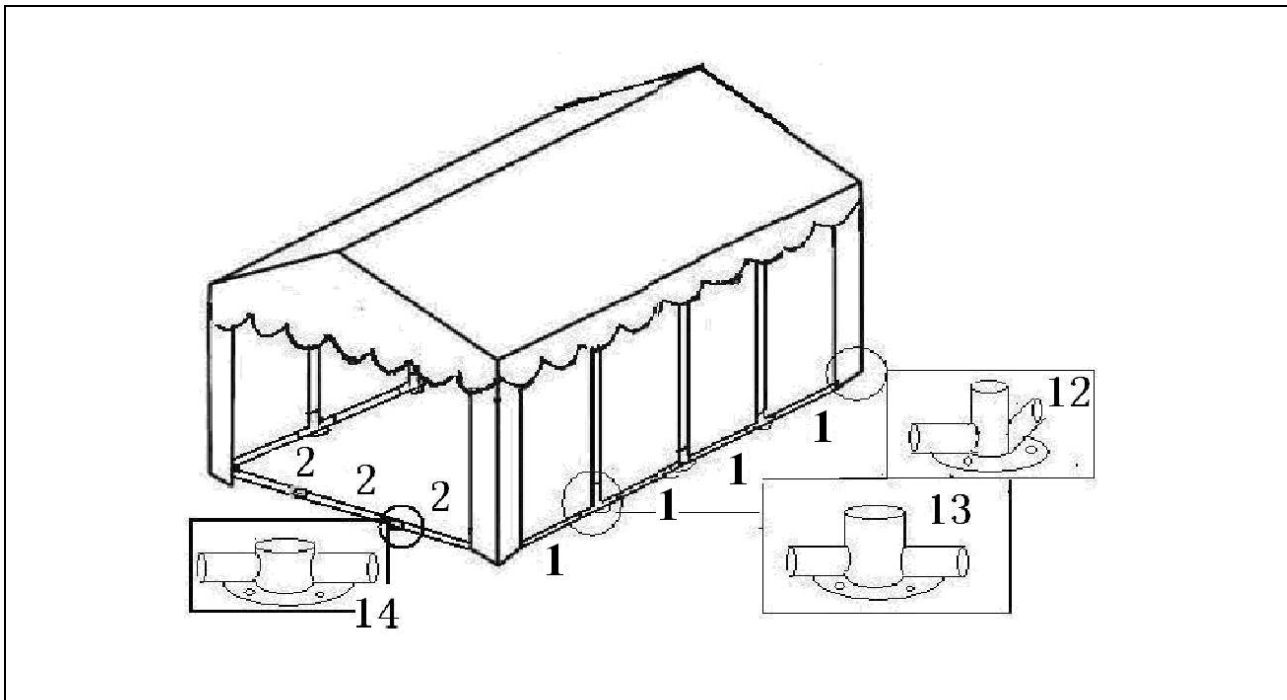

DK

Reservedelsoversigt

Varenr.: 9035576

Bundramme t. partytelt  
5 x 8 m

Sdr. Ringvej 1 - 6600 Vejen - Tlf. 70 21 26 26 - Fax 70 21 26 30  
[www.p-lindberg.dk](http://www.p-lindberg.dk)

**Bundramme t. partytelt 8 x 5 meter - Varenr. 9035576**

**Splittegning:**

**Komponenter:**

Nr.	Varenummer	Beskrivelse	Bemærkninger	Antal
1	9042765	Stang, kort	1600 mm.	6
2	9016650	Stang, lang	1940 mm.	8
12	9037371	Fod hjørne	Bundramme	4
13	9037372	Fod side	Bundramme	6
14	9037373	Fod gavl	Bundramme	4