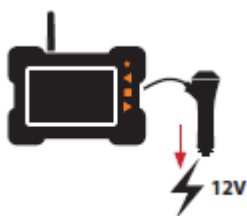

## Pakkens indhold

1 kamera  
1 kamera antenne  
1 sugekop  
1 monitor antenne  
1 strømkabel til monitor

1 monitor, 7"  
1 strømkabel til kamera  
1 solskærm til monitor  
1 12V adapter til monitor

### MONITOR

Forbind skærmen via USB eller 12V cigarstik

eller

Forbind skærmen til 10-32V strømkilde