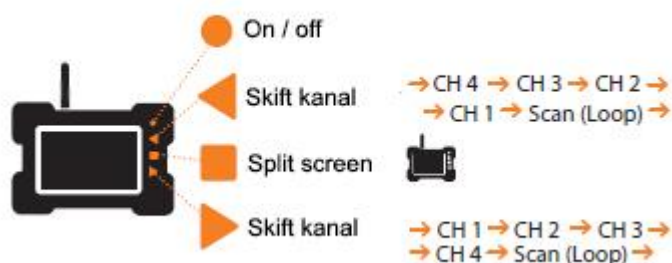

Monitor funktioner