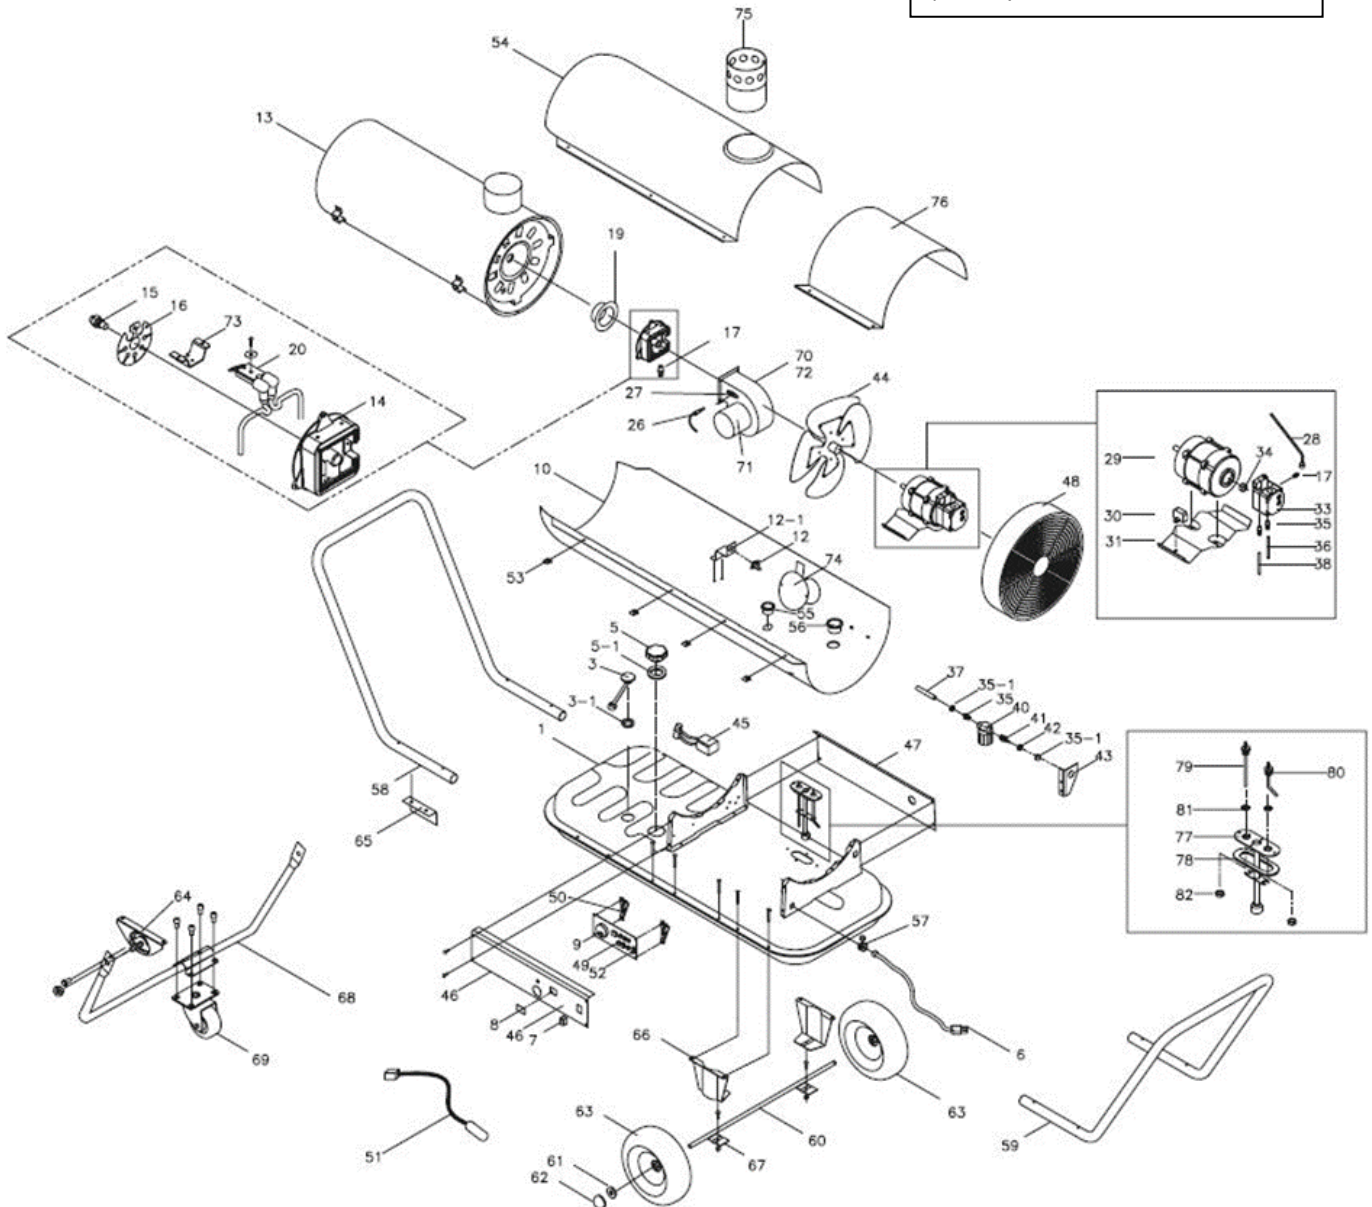

*Kun de dele, vi er lagerførende i, findes på listen (side 3).*

Pos	Varenr	Varenavn	Product name	Antal/Qty
1	9056117	Brændstoftank	Fuel tank assy	1
3	9056118	Brændstofmåler inkl pakning	Fuel gauge assy	1
5	9056120	Tankdæksel inkl pakning	Fuel cap	1
7	9056122	Tænd/sluk-knap	Power switch	1
8	9056123	Display	Display	1
12	9056124	Termostatstyring	Thermostat control knob	1
13	9056125	Brændkammer	Combustion chamber	1
14	9056126	Brænderhoved	Burner head	1
15	9056127	Dyse	Nozzle	1
16	9056128	Brænderhovedskive	Burner head blade	1
19	9056129	Diffuser	Diffuser	1
20	9056130	Tændrør	Spark plug	1
26	9056131	Fotocelle	Photocell	1
27	9056132	Fotocelle B/K	Photocell B/K	1
28	9056133	Pumperør	Pump pipe	1
29	9056134	Motor	Engine	1
30	9056135	Kondensator	Capacitor	1
33	9056136	Pumpe	Pump	1
34	9056137	Koblingsring	Coupling ring	1
35	9056138	Nippel	Nipple	1
35-1	9056139	Møtrik	Hex nut	1
36	9056140	Brændstofslange A	Fuel hose, A	1
37	9056141	Brændstofslange B	Fuel hose, B	1
38	9056142	Returløbsslange	Return hose	1
40	9056143	Brændstoffilter	Fuel filter	1
41	9056144	Nippel	Nipple	1
42	9056145	Møtrik	Nut	1
44	9056146	Blæser-del	Fan assy	1
45	9056147	Transformer / tænding	Ignitor	1
49	9056148	Printkort	P.C.B.	1
51	9056149	Termistor (modstand)	Thermistor	1
52	9056151	Sikring	Fuse	1
63	9056152	Hjul	Wheel	2
69	9056153	Drejeligt hjul	Swivel caster	1
70-72	9056154	Silico blæser, komplet	Silico fan assy	1
75	9056156	Skorsten	Smoke pipe	1
77-82	9056157	Flydesensor, komplet	Float sensor assy	1