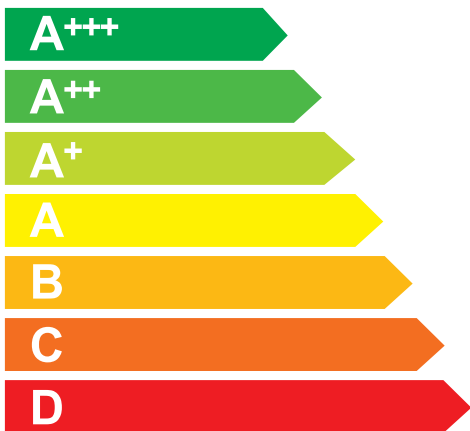

ENERG

енергия · ενεργεια

scan
cool

SKS 450 A++SS

ENERGIA · ЕНЕРГИЯ
ΕΝΕΡΓΕΙΑ · ENERGIJA
ENERGY · ENERGIE · ENERGI

131

kWh/annum

360 L