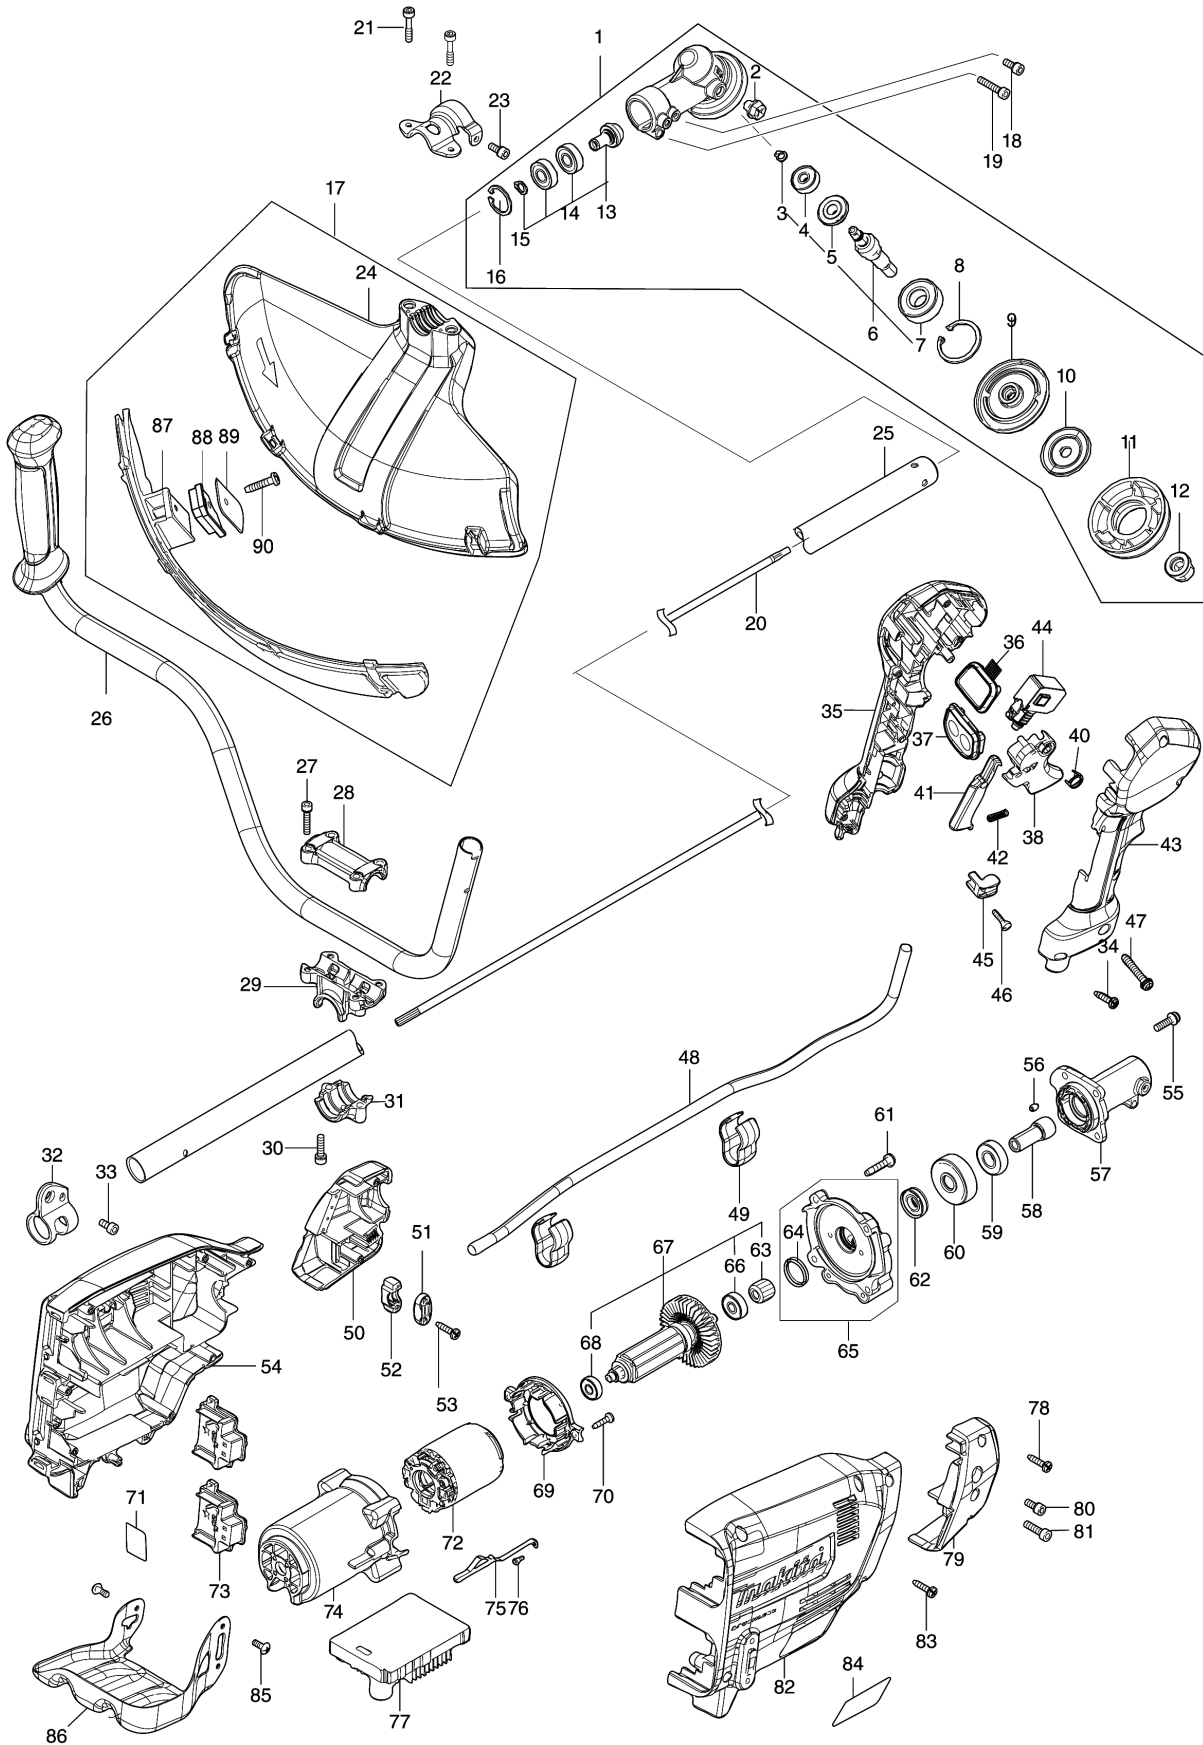

Model No.DUR369A CORDLESS GRASS TRIMMER

Model No.DUR369A CORDLESS GRASS TRIMMER

Item	Parts No.	Description	I/C	Qty	New/Old	Opt. 1	Opt. 2	Note
001	123853-1	GEAR CASE ASSEMBLY		1				
D10		INC. 2-16						
002	265590-2	+HEX.BOLT M8X10 WITH R		1				
003	232350-7	RING SPRING 6		1				
004	210030-5	BALL BEARING 627ZZ		1				
005	221484-1	SPIRAL BEVEL GEAR 19		1				
006	136233-2	CUTTER SHAFT ASS'Y		1				
D10		INC. 3-5,7						
007	211228-7	BALL BEARING 6202DDW		1				
008	257432-4	RETAINING RING R-35		1				
009	144312-2	RECEIVE WASHER COMPLETE		1				
010	347104-0	CLAMP WASHER		1				
011	457274-8	CUP US		1				
012	252236-9	HEX. LOCK NUT M10-17		1				
013	136235-8	SPIRAL BEVEL GEAR ASS'Y		1				
D10		INC. 14,15						
014	210049-4	BALL BEARING 609ZZ		2				
015	257986-1	RETAINING RING (EXT) S-9		1				
016	257987-9	RETAINING RING (INT)R-24		1				
017	191B54-1	PROTECTOR U 430 SET MG		1				
D10		INC. 24,87-90						
018	922216-6	HEX. SOCKET HEAD BOLT M5X14		1				
019	922242-5	HEX. SOCKET HEAD BOLT M5X25		1				
020	327056-1	SHAFT		1				
021	251513-6	H.S.H.BOLT M5X25		2				
022	347107-4	PROTECTOR CLAMP 24		1				
023	922216-6	HEX. SOCKET HEAD BOLT M5X14		1				
024	457271-4	PROTECTOR U 450		1				
025	140M97-6	SHAFT PIPE COMPLETE A		1				
C10	819312-8	MAKITA LOGO LABEL		1				
C20	819N87-3	CAUTION LABEL		1				
026	140L83-1	HANDLE 19 COMPLETE		1				
027	922241-7	HEX. SOCKET HEAD BOLT M5X25		4				
028	318272-6	HANDLE HOLDER 1		1				
029	319705-4	HANDLE HOLDER		1				
030	922241-7	HEX. SOCKET HEAD BOLT M5X25		2				
031	319703-8	PIPE CLAMP		1				
032	347116-3	HANGER		1				
033	922212-4	HEX. SOCKET HEAD BOLT M5X12		1				
034	266326-2	TAPPING SCREW 4X18		5				