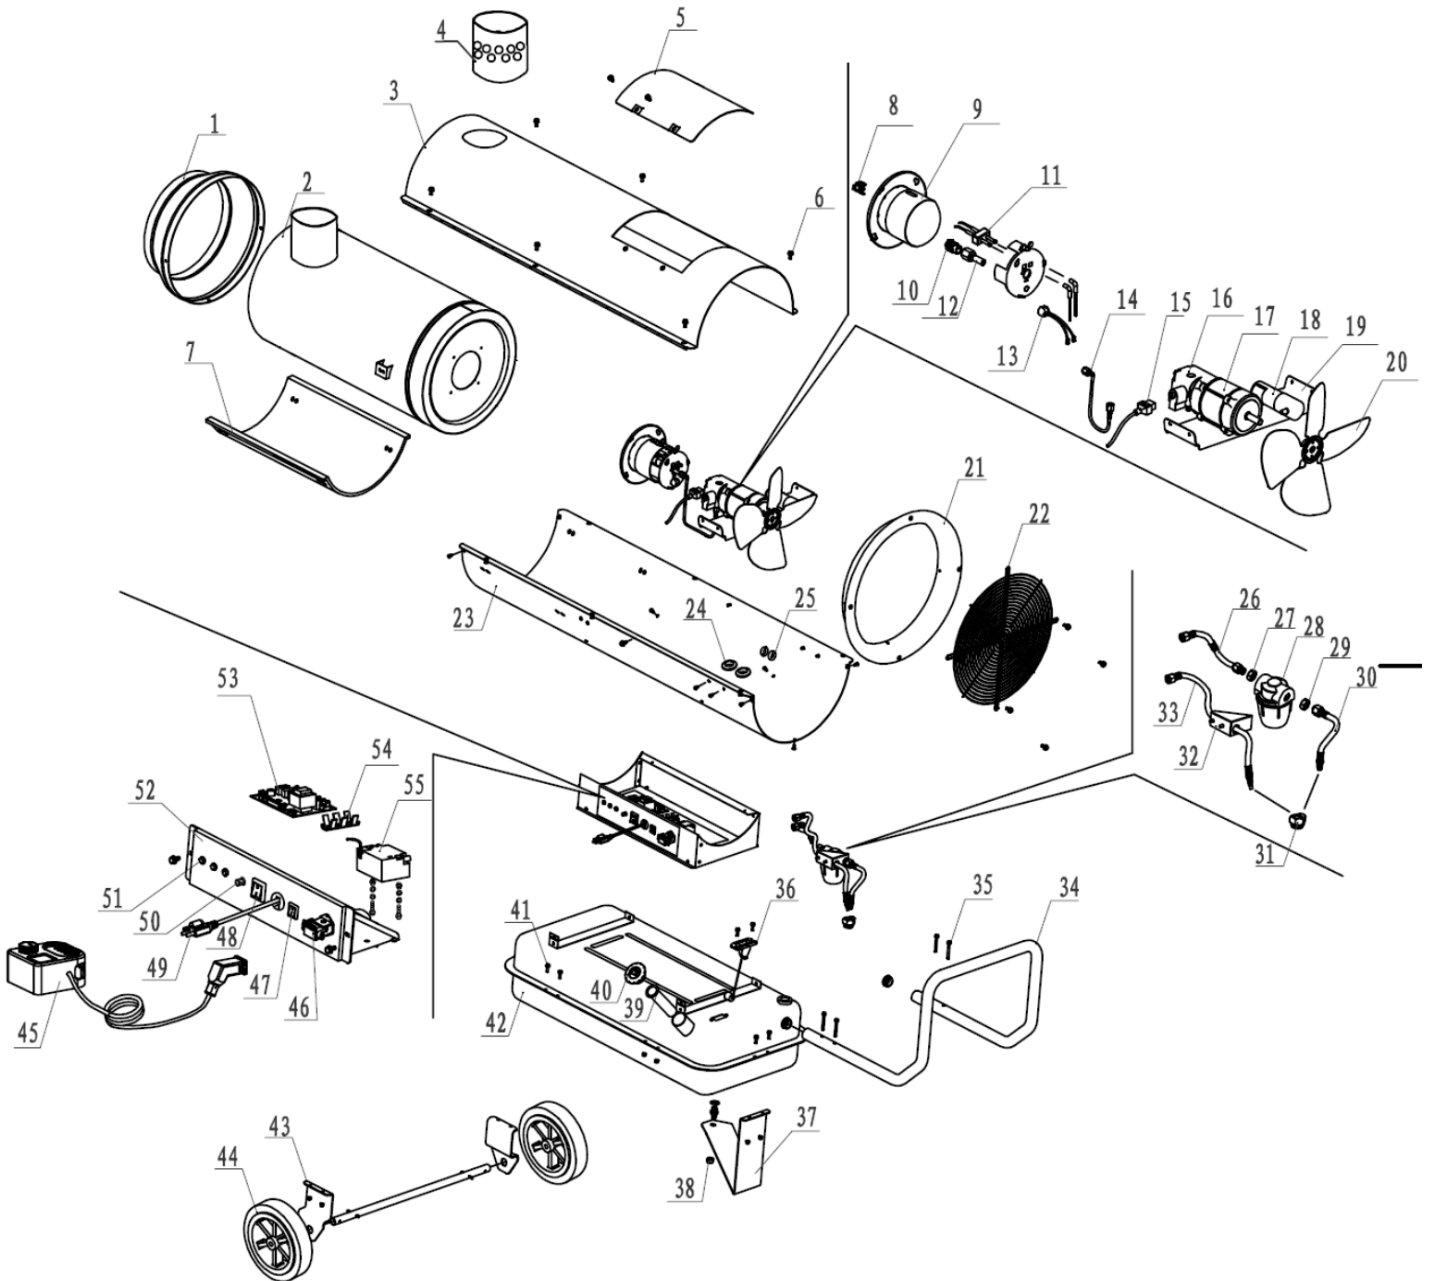

Reservedelskatalog

Varenr.: 9055763

Varmekanon M55

Sdr. Ringvej 1 - 6600 Vejen - Tlf. 70 21 26 26 - Fax 70 21 26 30

www.p-lindberg.dk

Pos.	Varenummer	Tekst	Antal
10	9045197	Dyse	1
11	9045198	Tænd elektrode	1
13	9036435	Fotocelle	1
13	9045199	Gummihus f. fotocelle	1
14	9045200	Dyseslange pumpe / dyse	1
16	9045201	Højtrykspumpe	1
17	9045202	Motor, 450W	1
18	9045203	Kondensator	1
20	9045204	Blæservinge, Ø260	1
24	9045205	Gummigennemføring, Ø25	2
25	9045206	Gummigennemføring, Ø20	2
26	9045207	Dieselslange, filter / pumpe	1
27	9045208	Brystnippel	1
28	9045209	Dieselfilter	1
29	9045210	Omløber	1
30	9045211	Dieselslange, tank /filter	1
31	9045212	Tankgennemføring	1
33	9045213	Returslange	1
36	9045214	Tankmåler	1
39	9045215	Påfyldningsfilter	1
40	9045216	Tankdæksel	1
42	9045217	Dieseltank	1
45	9045219	Rumtermostat	1
46	9045220	Stikdåse til rumtermostat	1
47	9045221	Omskifterkontaktkontakt	1
48	9045222	Afbryderkontakt	1
50	9045223	Reset kontakt	1
51	9045224	Indikatorlampe	1
53	9045225	Printplade, kontrolenhed	1
55	9045226	Tænd transformator	1