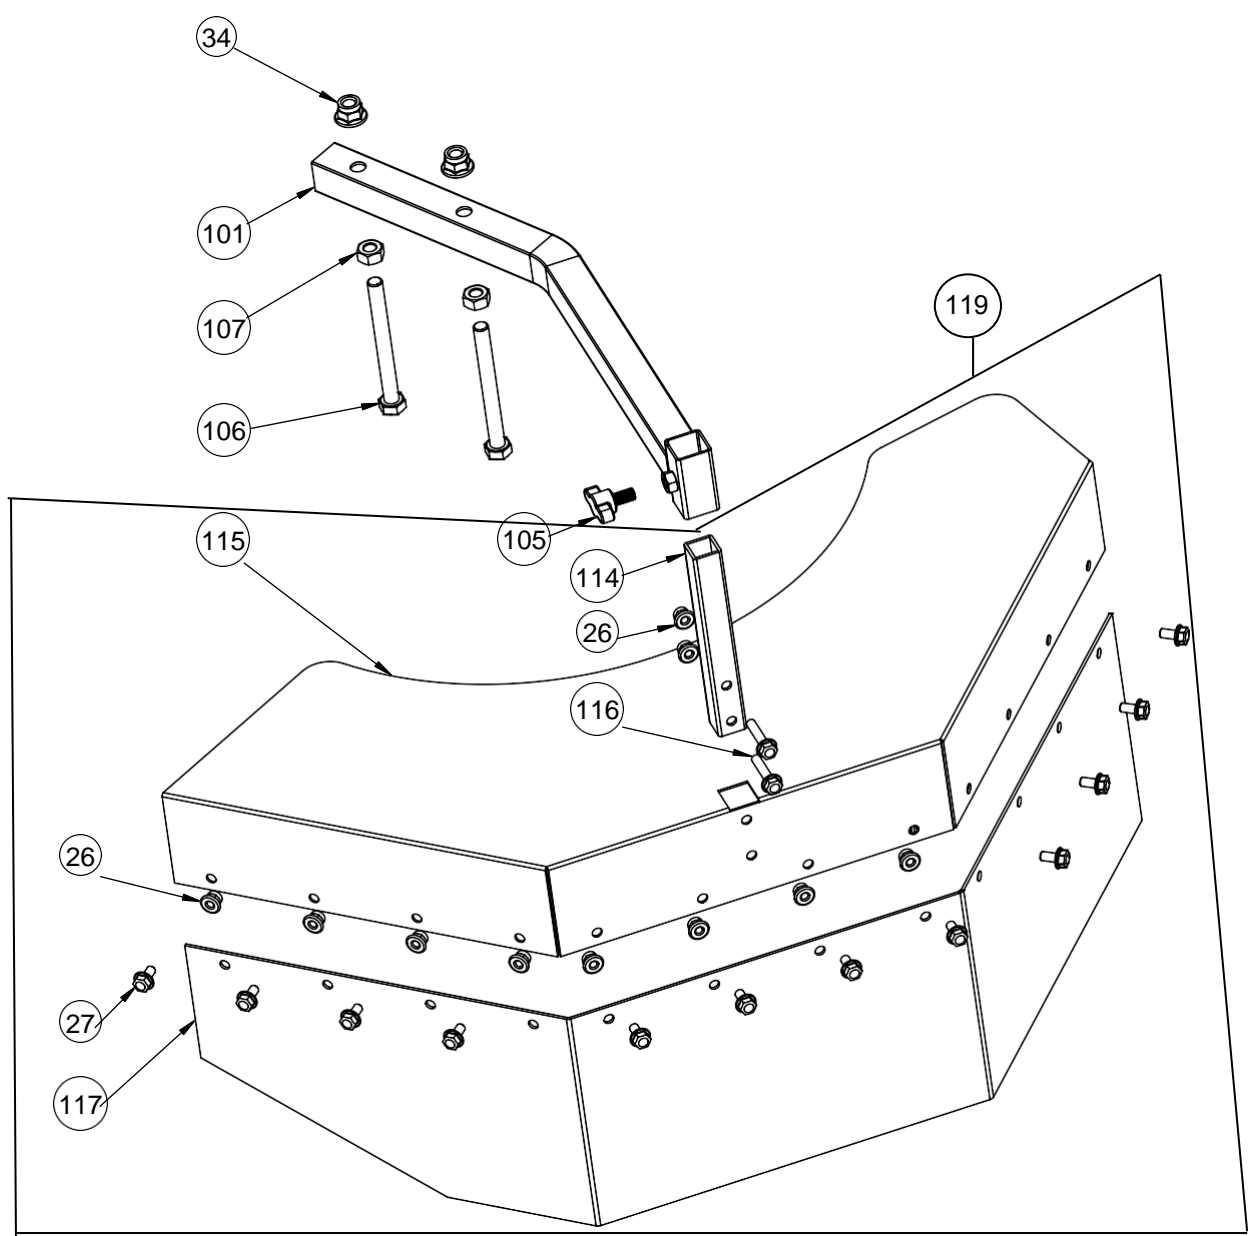

120

POS	QTY	PARTNUMBER	BESKRIVELSE	DESCRIPTION
1	1	448006	NEDRE STYR	LOWER T HANDLE
2	2	414303	GUMMIHÅNDTAG	HANDLE
3	1	447975	KOBLINGSHÅNDTAG	CE CLUTCH HANDLE
4	2	448005	ØVRE T-STYR	UPPER T HANDLE
5	2	414311	HÅNDHJUL	KNOB
6	4	425845	PLASTKLODS FOR HÅNDTAG	BLOCK
7	4	414315	HOLDER FOR STYR	HOLDER
8	2	90102929	STÅLBOLT 8.8 M8X100	STEEL BOLT M8X100
9	2	437449	MØTRIK M8	NUT M8
10	1	428422	CLIPS TIL KABEL	CLIPS
11	10	90102310	PLANSKIVE M8	FACE PLATE M8
12	1	448010	KOBLINGSKABEL	CLUTCH CABLE
13	2	414313	PROP	PLUG
14	4	90102911	STÅLBOLT 8.8 M8X20	STEEL BOLT M8X20
15	1	400500613	STYRHOLDER SÆT	HOLDER
18	1	435742	BESKYTTELSESPLADE	GUARD
19	1	441130	SKJOLD	CHASSIS
20	1	TG595-3	TG595	
21	1	438953	BØS	STEP BUSHING
22	1	444314	BOLT M10X25	BOLT M10X25
23	1	438944	GUMMIRING	RUBBER RING
24	2	444292	BOLT M6X16	FLANGE BOLT M6X16
25	1	438957	LANG BOLT M6X285	LONG BOLT
26	19	90100661	MØTRIK M6	NUT M6
27	21	438947	BOLT M6X14	FLANGE BOLT M6X14
28	3	447983	SKRUE M10X20	TAPPING LOCK SCREW M10X20
29	1	441134	BESLAG FOR KABEL	BRACKET FOR CABLE
30	1	441135	KABELSTRAMMER	TENSIONER BRACKET
31	1	438952	STRAMMERULLE	TENSION WHEEL
32	1	438951	REMHJUL FOR V-REM	V-BELT WHEEL
33	1	438955	FJEDER	SPRING
34	9	438954	LÅSEMØTRIK M10	FLANGE LOCKING NUT M10
55	1	444293	SKÆRM NEDERST	LOWER GUARD
56	6	444294	BOLT M6	NUT M6
91	1	444295	REMSTYR	SUPPORT FOR BELT
35	1	90102314	PLANSKIVE M16	FACE PLATE M16
36	2	444296	FJEDERSKIVE 17.3X23X0.4	WAVE SPRING WASHERS 16
37	1	438959	LEJEHUS	BEARING HOUSING
38	4	438960	KUGLELEJE	BALL BEARING 6203 2RZ
39	1	438961	REMSKIVE	DRIVEN PULLEY
40	1	438962	AKSEL	TRIM SHAFT
41	1	447985	BØRSTEHOLDER	BRUSH PLATE WELDING
43	1	90102311	PLANSKIVE M10	FACE PLATE M10
44	1	90100663	MØTRIK M10	NUT M10
45	1	438963	BESLAG	BRACKET
46	2	438964	BOLT M10X70	FLANGE BOLT M10X70
47	2	438965	HEXAGON SKRUE M8X10	HEXAGON SOCKET SCREW M8X10
48	2	441142	HÆTTE	CAP FOR SHAFT