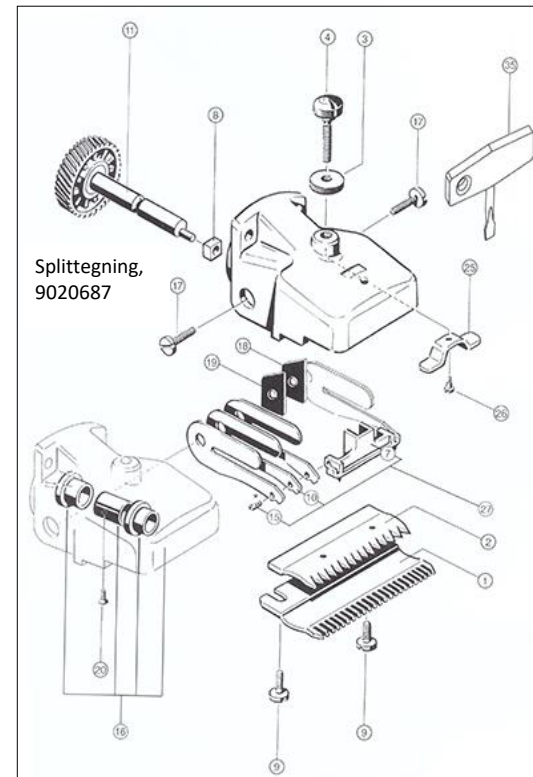

HESTEKLIPPER

Varenr 9021281
(ej illustreret)

Reserve dele

Knivsæt, standard 18/24 tdr
Knivsæt, 24/35 tdr
Luftfilter

Varenr

9020903
9021282
9028293

KREATURKLIPPER

Varenr 9020693
(ej illustreret)

Reserve dele

Knivsæt, standard 18/24 tdr
Knivsæt, 24/35 tdr
Luftfilter

Varenr

9020903
9021282
9028293

KREATURKLIPPER

Varenr 9020687

Reserve dele

Svingklods
Tandhjul m/excenteraksel
Svingfjeder
Overkniv, 15 tdr
Underkniv, 31 tdr
Overkniv, 23 tdr
Underkniv, 18 tdr

Varenr

9020689
9044727
9060576
9020696
9020698
9021283
9020701