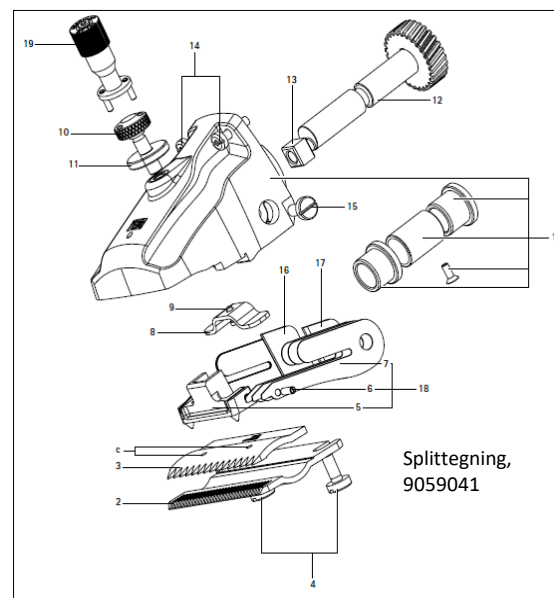

KREATURKLIPPER
Varenr 9059041

Reserve dele
Batteri
Lader
Svingfjeder
LED-kontakt
Momentnøgle
Tandhjul
Overkniv, 15 tdr
Underkniv, 31 tdr

Varenr
9059364
9061012
9060576
9060577
9060667
9060666
9020696
9020698