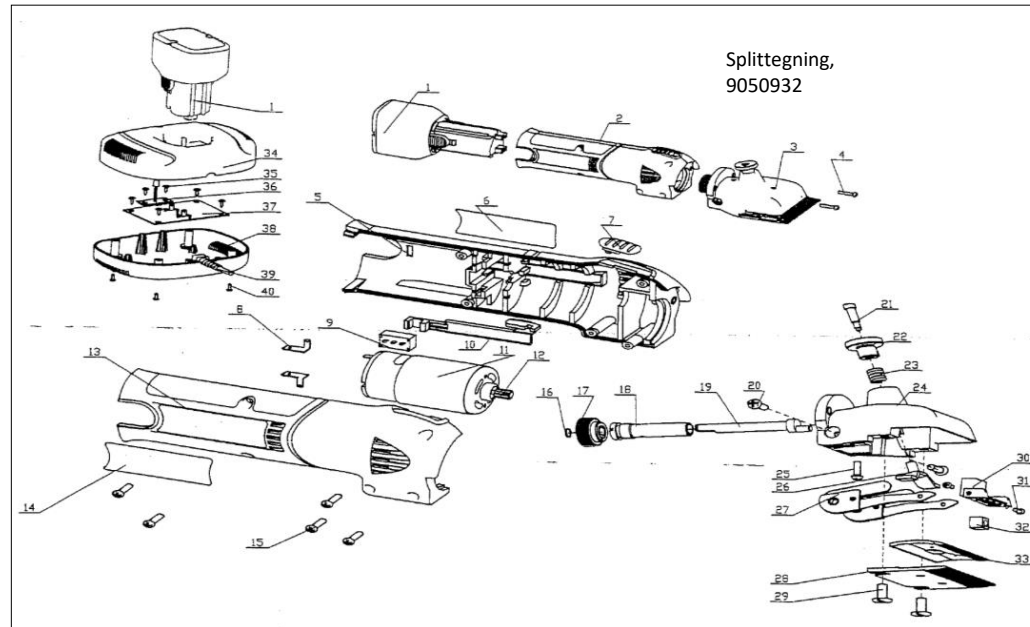

HESTEKLIPPER
Varenr 9050932

<i>Reserve dele</i>	<i>Varenr</i>
Batteri (1)	9053036
Tandhjul (17)	9054007
Trykplade (26)	9054008
Bladfjeder (27)	9054009
Skrue til knivblad (29)	9054010
Overfald til knivblad (30)	9054011
Vibrationsklods (32)	9054012
Vibrationskit (27, 30, 31)	9054382
Bøsning til bladfjeder (27-1)	9054383
Knivsæt, 15/31 tdr	9018143
Lader	9057883