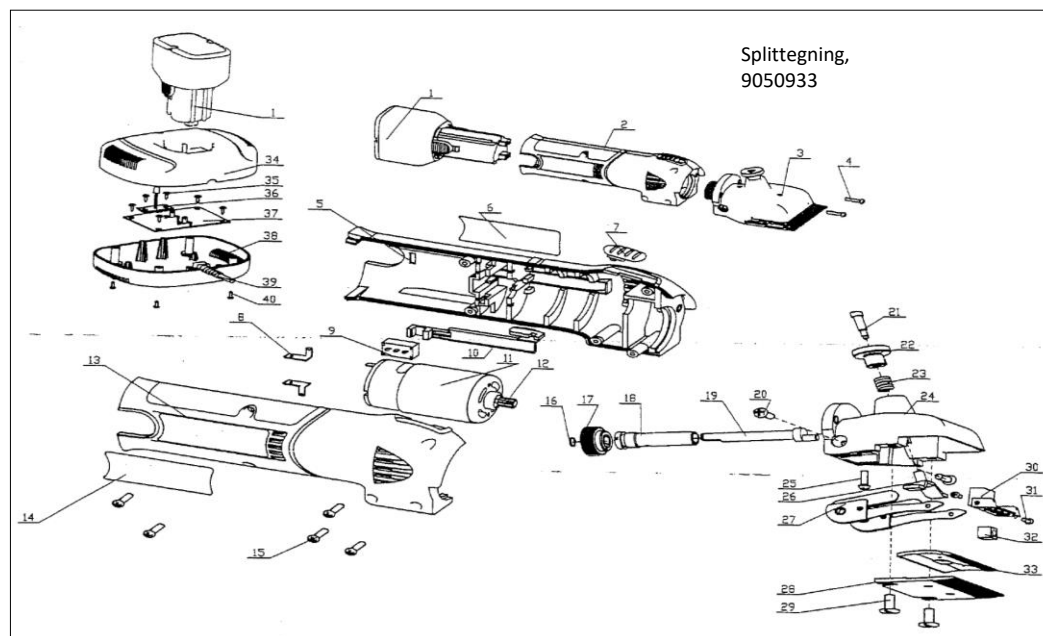

HESTEKLIPPER
Varenr 9050932

<i>Reserve dele</i>	<i>Varenr</i>
Batteri (1)	9053036
Tandhjul (17)	9054007
Trykplade (26)	9054008
Bladfjeder (27)	9054009
Skrue til knivblad (29)	9054010
Overfald til knivblad (30)	9054011
Vibrationsklods (32)	9054012
Vibrationskit (27, 30, 31)	9054382
Bøsning til bladfjeder (27-1)	9054383
Knivsæt, 15/31 tdr	9018143
Lader	9057883