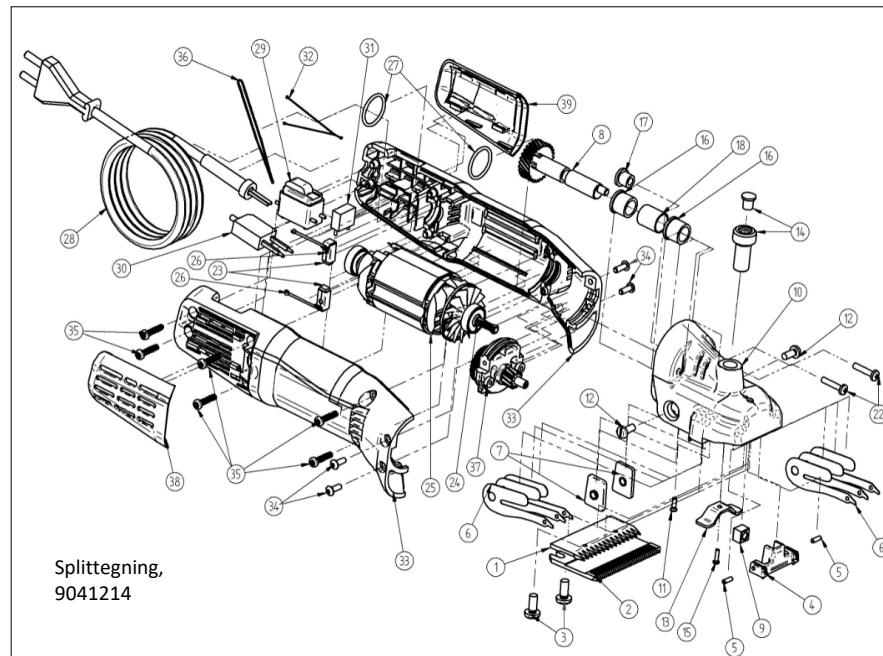

FÅREKLIPPER
Varenr 9029314

<i>Reserve dele</i>	<i>Varenr</i>
Vippekontakt (29)	9020517
Vippearm med fjeder (5)	9029441
Trykgaffel, højre (6)	9029442
Trykgaffel, venstre (7)	9029443
Kugle, exentrisk (8)	9029444
Excentrisk aksel (9)	9029445
Trykstang (10)	9029446
Skrue for underkniv (14)	9029447
Plastskærm for vippearms (15)	9029448
Underlag for skrue (16)	9029449
Tandhjul med aksel (17)	9029450
Bøsning, stor (18)	9029451
Bøsning, lille (19)	9029452
Holdfjeder for trykgaffel (21)	9029453
Kulholder (26)	9029454
Kontakt, 230V (29)	9029455
Dobbelt-tandhjul (37)	9037239
Kulsæt (23)	9039089
Knivsæt, 4/13 tdr	9020695