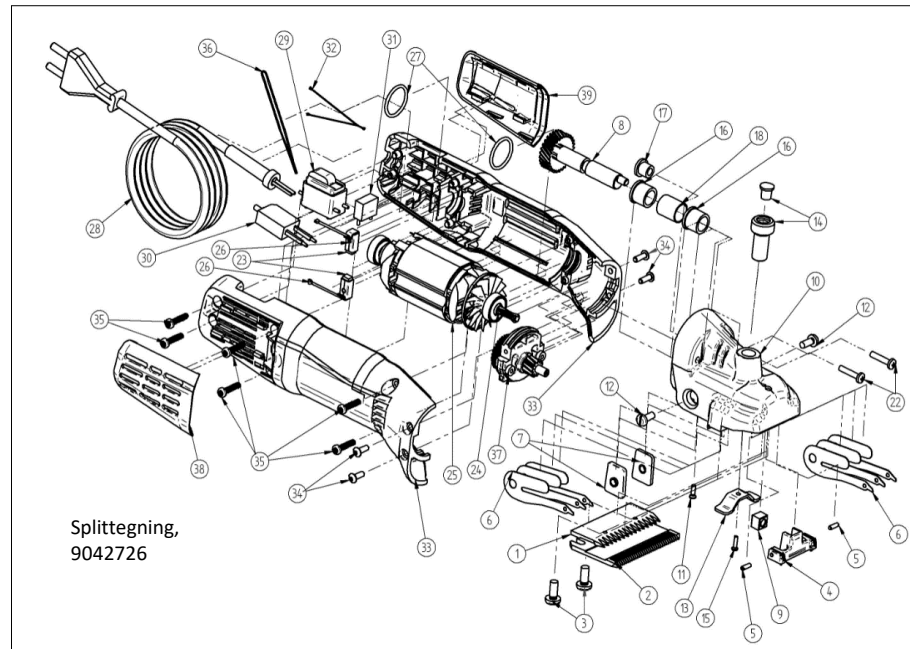

HESTEKLIPPER
Varenr 9042726

<i>Reserve dele</i>	<i>Varenr</i>
Kulholder	9029454
Kontakt, 230V	9029455
Dobbelt-tandhjul	9037239
Kulsæt	9039089
Skrue til underkniv	9044696
Trækstykke til overkniv	9044697
Bladfjeder	9044698
Trækaksel	9044699
Styrebøsning, firkantet	9044700
Trykfjeder for overkniv	9044701
Knivsæt, 15/31 tdr	9018143