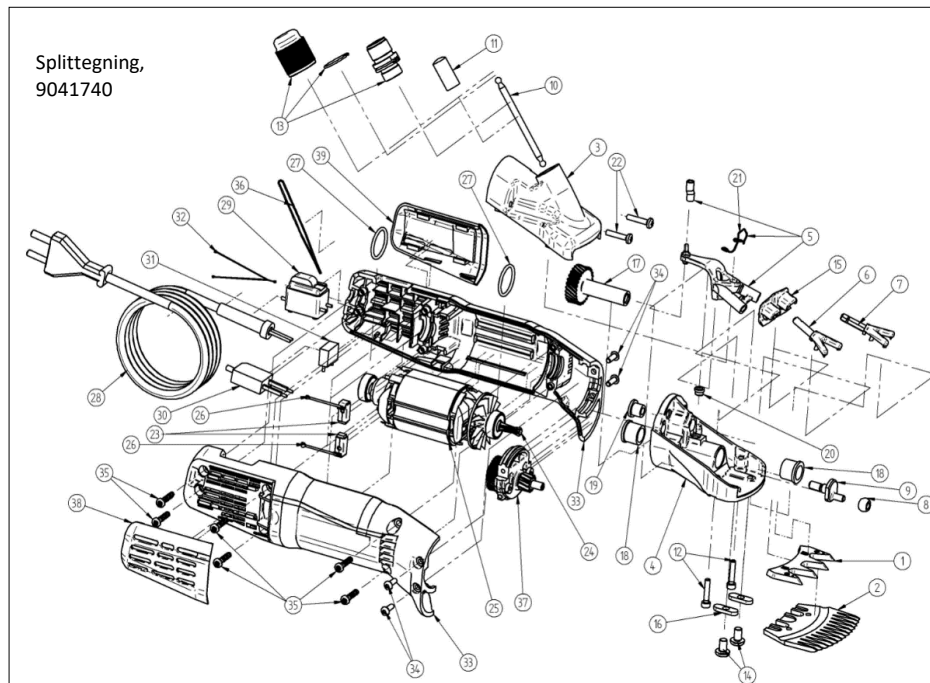

FÅREKLIPPER
Varenr 9041740

Reserve dele
Tandhjul
Knivsæt, 4/13 tdr

Varenr
9029450
9020695