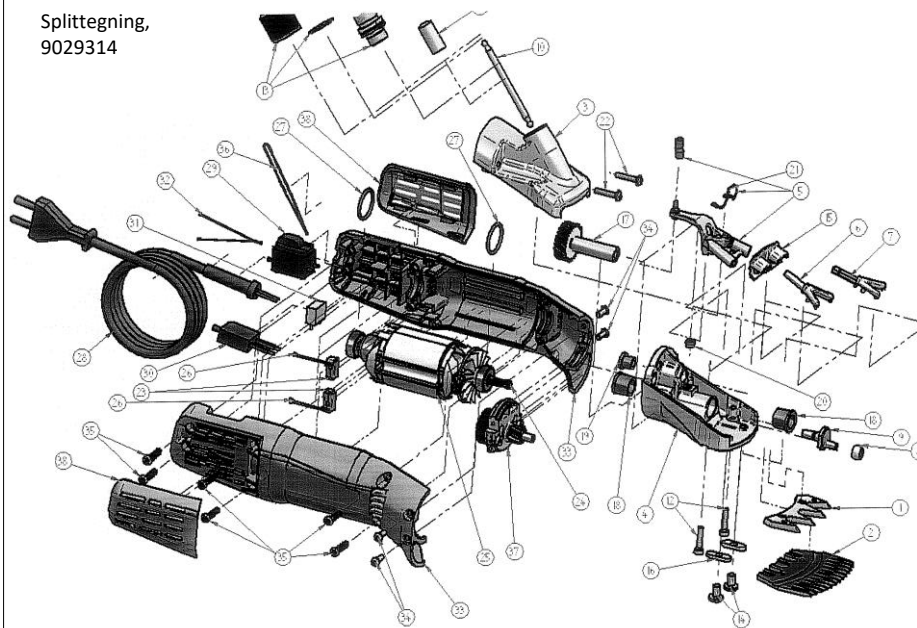

<i>Reserve dele</i>	<i>Varenr</i>
Vippekontakt (29)	9020517
Vippearm med fjeder (5)	9029441
Trykgaffel, højre (6)	9029442
Trykgaffel, venstre (7)	9029443
Kugle, exentrisk (8)	9029444
Excentrisk aksel (9)	9029445
Trykstang (10)	9029446
Skrue for underkniv (14)	9029447
Plastskærm for vippearms (15)	9029448
Underlag for skrue (16)	9029449
Tandhjul med aksel (17)	9029450
Bøsning, stor (18)	9029451
Bøsning, lille (19)	9029452
Holdfjeder for trykgaffel (21)	9029453
Kulholder (26)	9029454
Kontakt, 230V (29)	9029455
Dobbelt-tandhjul (37)	9037239
Kulsæt (23)	9039089
Knivsæt, 4/13 tdr	9020695

Splittegning,
9029314