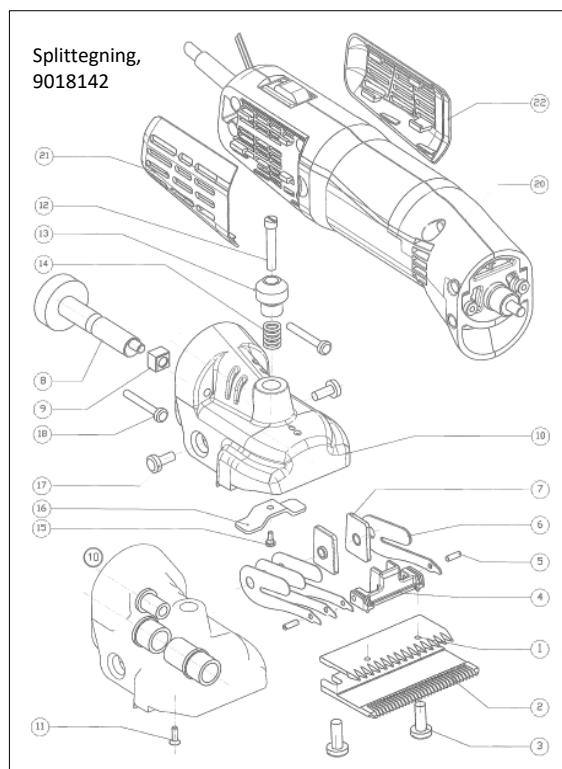

FÅREKLIPPER

Varenr 9020515
(ej illustreret)

Reserve dele

Trykspindel
Trykgaffel, højre
Trykgaffel, venstre
Krumtap
Fjederbeslag
Kuglebolt
Kuglebøsning
Skrue t/nederste kniv
Tandhjul, mellem
Fjeder
Vippekontakt
Luftfilter
Knivsæt, 4/13 tdr

Varenr

9019600
9019601
9019602
9019603
9019605
9019606
9019607
9019608
9019609
9020516
9020517
9028293
9020695

KREATURKLIPPER

Varenr 9018142
(ej illustreret)

Reserve dele

Kulholder
Kontakt, 230V
Dobbelt-tandhjul
Kulsæt
Skrue for underkniv
Trækstykke for overkniv
Bladfjeder
Trækaksel
Styrebøsning, firkantet
Trykfjeder for overkniv
Knivsæt, 15/31 tdr
Knivsæt, 17/18 tdr

Varenr

9029454
9029455
9037239
9039089
9044696
9044697
9044698
9044699
9044700
9044701
9018143
9028103