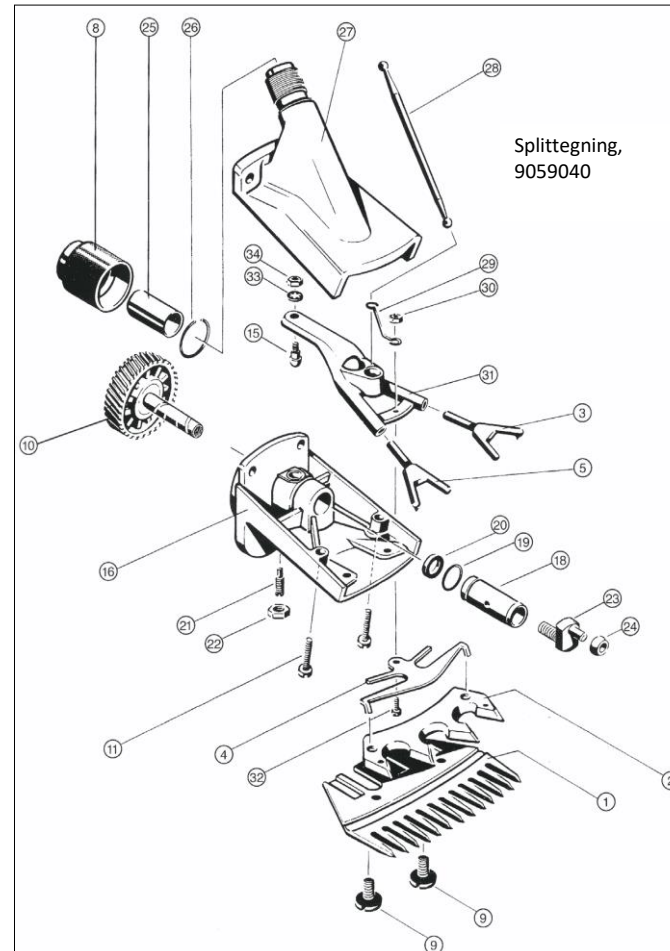

Reservedele
Batteri
Overkniv, 4 tdr
Underkniv, 13 tdr

Varenr
9059416
9060034
9060038