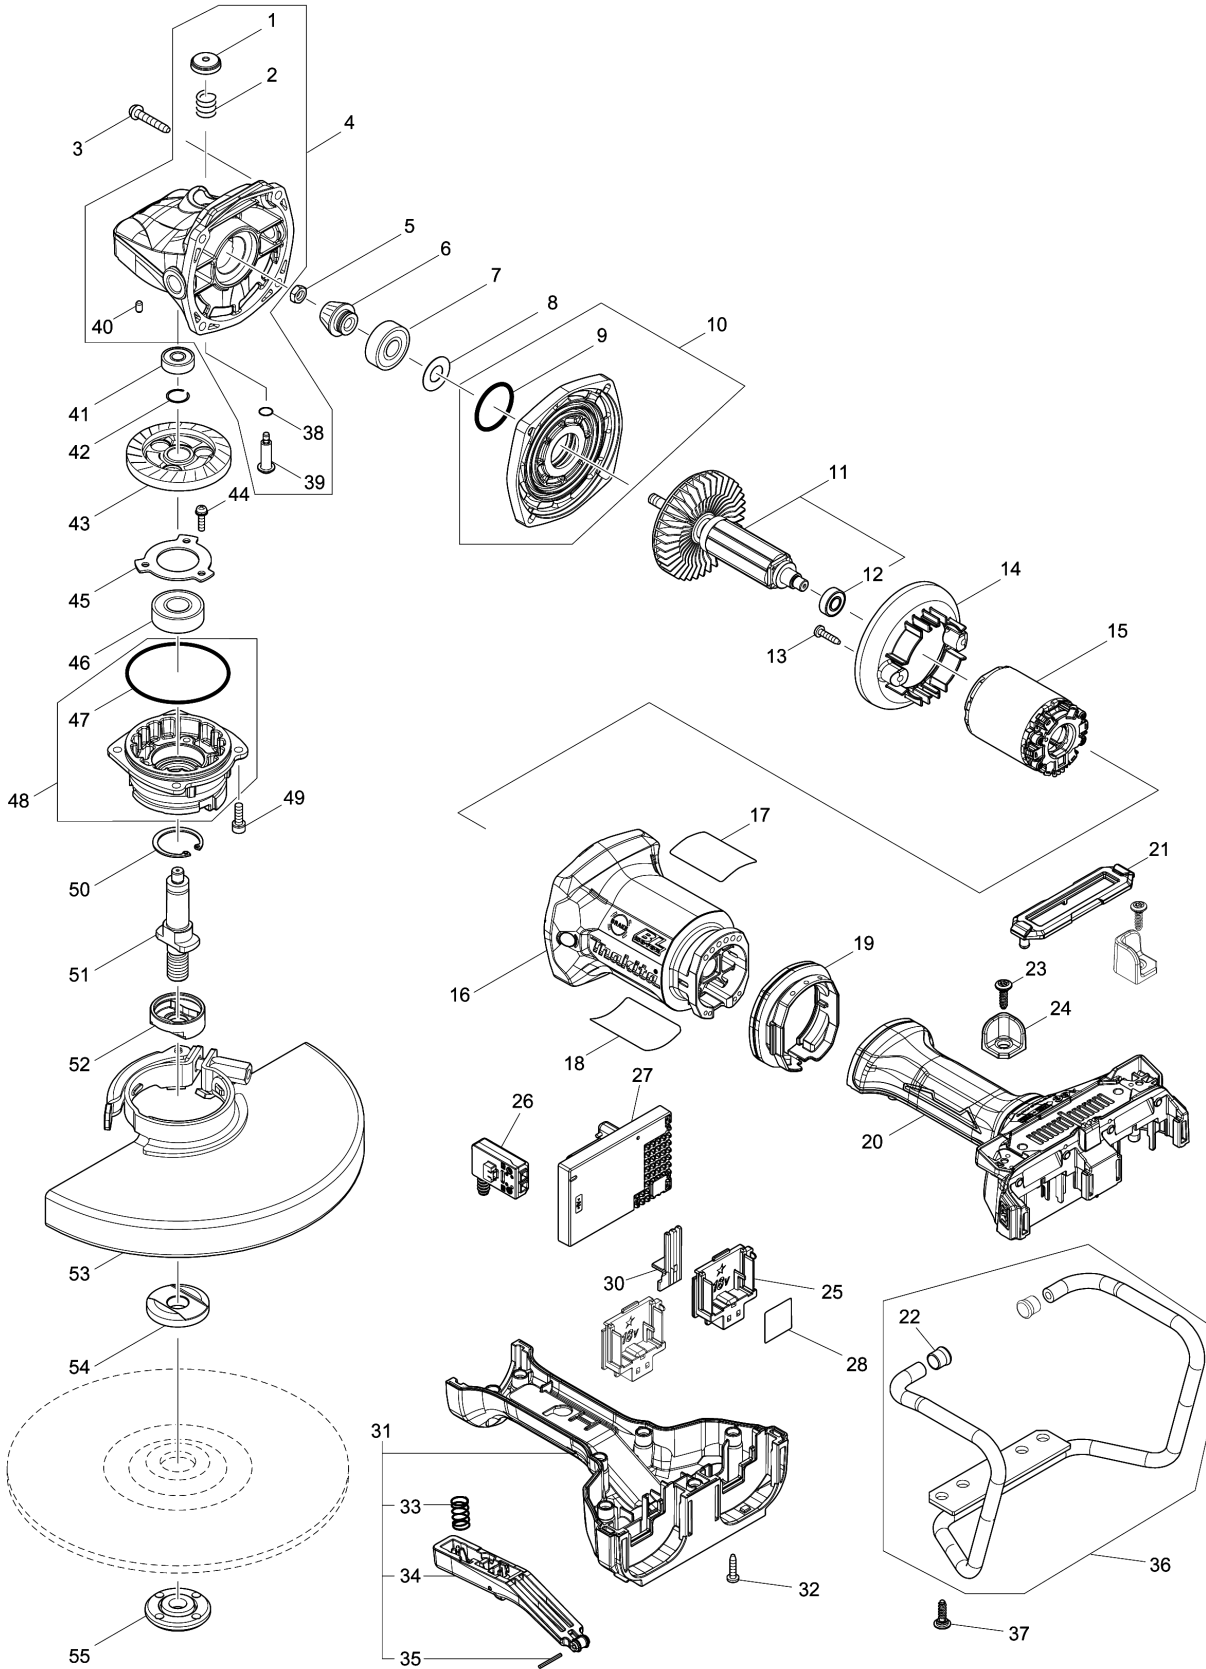

Model No.DGA900 230MM CORDLESS ANGLE GRINDER

Model No.DGA900 230MM CORDLESS ANGLE GRINDER

Item	Parts No.	Description	I/C	Qty	New/Old	Opt. 1	Opt. 2	Note
001	451485-7	PIN CAP		1				
002	233089-5	COMPRESSION SPRING 12		1				
003	266173-1	TAPPING SCREW 5X30		4				
004	135918-7	GEAR HOUSING ASS'Y		1				
D10		INC. 1,2,38-40						
005	264010-3	HEX.NUT M7		1				
006	227563-3	SPIRAL BEVEL GEAR 10B		1				
007	211137-0	BALL BEARING 6201LLU		1				
008	253759-0	FLAT WASHER 12		1				
009	213459-4	O RING 32		1				
010	135916-1	GEAR HOUSING COVER ASS'Y		1				
D10		INC. 9						
011	519436-7	ROTOR ASS'Y		1	*			
D10		INC. 12			*			
011-1	519436-7	ROTOR ASS'Y	O	1				
D10		INC. 12						
012	211166-3	BALL BEARING 698DDW		1				
013	266326-2	TAPPING SCREW 4X18		2				
014	457618-2	BAFFLE PLATE		1				
015	629260-1	STATOR		1				
016	457615-8	MOTOR HOUSING		1				
018	853J89-5	DGA900 NAME PLATE		1				
019	457619-0	VIBRATION PROOF RUBBER		1				
020	135920-0	HANDLE SWITCH LEVER ASS'Y		1	*			
C10	263005-3	RUBBER PIN 6		4	*			
D10		INC. 31,33-35			*			
020-1	136109-3	HANDLE SWITCH LEVER ASS'Y	<	1				
C10	263005-3	RUBBER PIN 6		4				
D10		INC. 31,33-35						
021	457620-5	DUST COVER		1				
022	422230-7	CAP		2				
023	251587-7	H.L.TAPPING SCREW 5X18		2				
024	327048-0	PROTECTION BLOCK		2	*			
024-1	347482-8	PROTECTION BLOCK	O	2				
025	644809-6	TERMINAL		2				
026	651083-9	SWITCH C3XA-1PSPM		1				
027	135935-7	CONTROLLER ASSEMBLY		1				
028	853J94-2	DGA900 SERIAL NO. LABEL		1				
030	457621-3	LENS		1				
031	135920-0	HANDLE SWITCH LEVER ASS'Y		1	*			
C10	263005-3	RUBBER PIN 6		4	*			
D10		INC. 20,33-35			*			