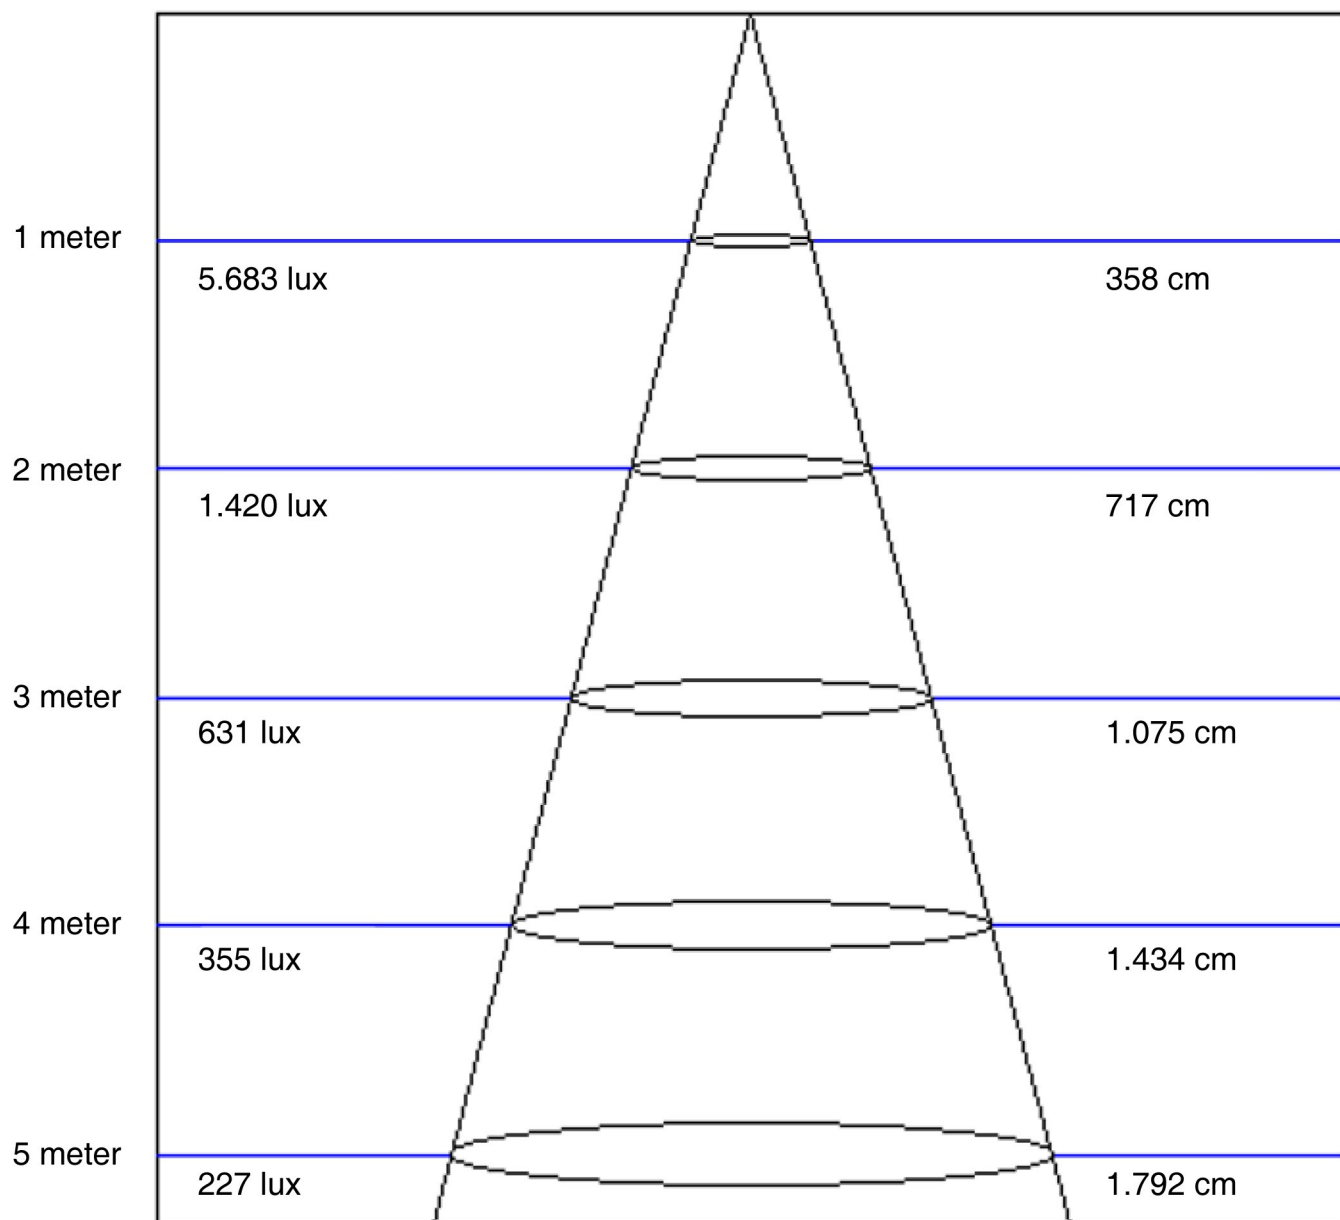

# LED lampe, 200 W - varenr 90 52 980

## Spredning af lys

Højde

Diameter

Strålevinkel: 121°