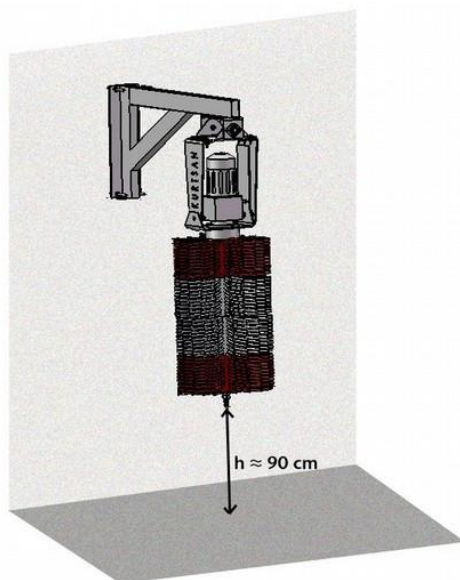

Brugsanvisning

Vare nr 90 51 438

Kobørste, 360° - 230V

**Sdr. Ringvej 1 - 6600 Vejen - Tlf. 70 21 26 26 - Fax 70 21 26 30
www.p-lindberg.dk**

Kobørste 360° 230V

Vare nr 90 51 438

Beskrivelse:

Svingbar kobørste som starter rotationen når koen rører ved børsten. Børsten slukker igen når børsten er faldet til ro, og svingningerne er stoppet.

Indledning:

Gennemlæs brugsanvisning og sikkerhedsforskrifter før brug. Vi anbefaler dig at gemme denne brugsanvisning til senere brug.

Sikkerhedsforskrifter:

- Alle elektriske forbindelser **skal** monteres med jordforbindelse
- Børsten må ikke placeres over rister eller andre våde overflader
- Børsten skal monteres til en sikringsgruppe med en sikring på 4 Amp.
- Børsten skal rotere pilens vej rundt, *hvis den ikke gør det, kontakt da leverandøren.*
- I tilfælde af overbelastning, vender børsten rotationsretning.
- Børsten er **ikke** til udendørs montering.

Montering:

Børsten kan monteres direkte fra loftet eller ved at bruge den medleverede arm. Børstens underste del skal være ca. 90 cm over gulvplan.

Vedligehold:

Emne	Rengøring	Tidsrum
Elmotor	Renses med trykluft	Månedligt
Gearkasse	Udskift gearolie	Halvårligt
Børster	Udskiftes	Hver 24. måned/efter behov
Børster	Renses med vand	Dagligt
Chassis/ophæng	Alm. rengøring	Månedligt