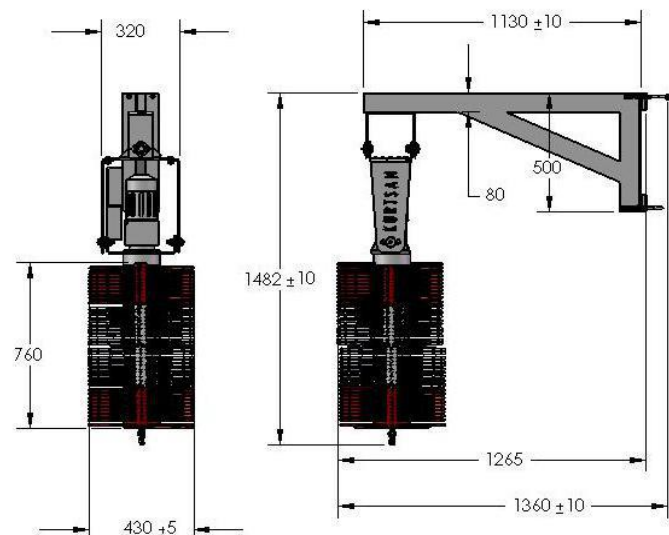

Montering:

Børsten kan monteres direkte fra loftet eller ved at bruge den medleverede arm. Børstens underste del skal være ca. 90 cm over gulvplan.

Vedligehold:

Emne	Rengøring	Tidsrum
Elmotor	Renses med trykluft	Månedligt
Gearkasse	Udskift gearolie	Halvårligt
Børster	Udskiftes	Hver 24. måned/efter behov
Børster	Renses med vand	Dagligt
Chassis/ophæng	Alm. rengøring	Månedligt

Tekniske Data:

Volt	230 V
HZ	50
Effekt	0,25 kW
Motor omdr.	1.425 omdr.
Gearkasse reduktion	31 omdr./minut
Oliemængde i gearkasse	0,45 liter
Olietype	80W-90

Vi forbeholder os ret til uden foregående varsel at ændre de tekniske parametre og specifikationer for dette produkt.