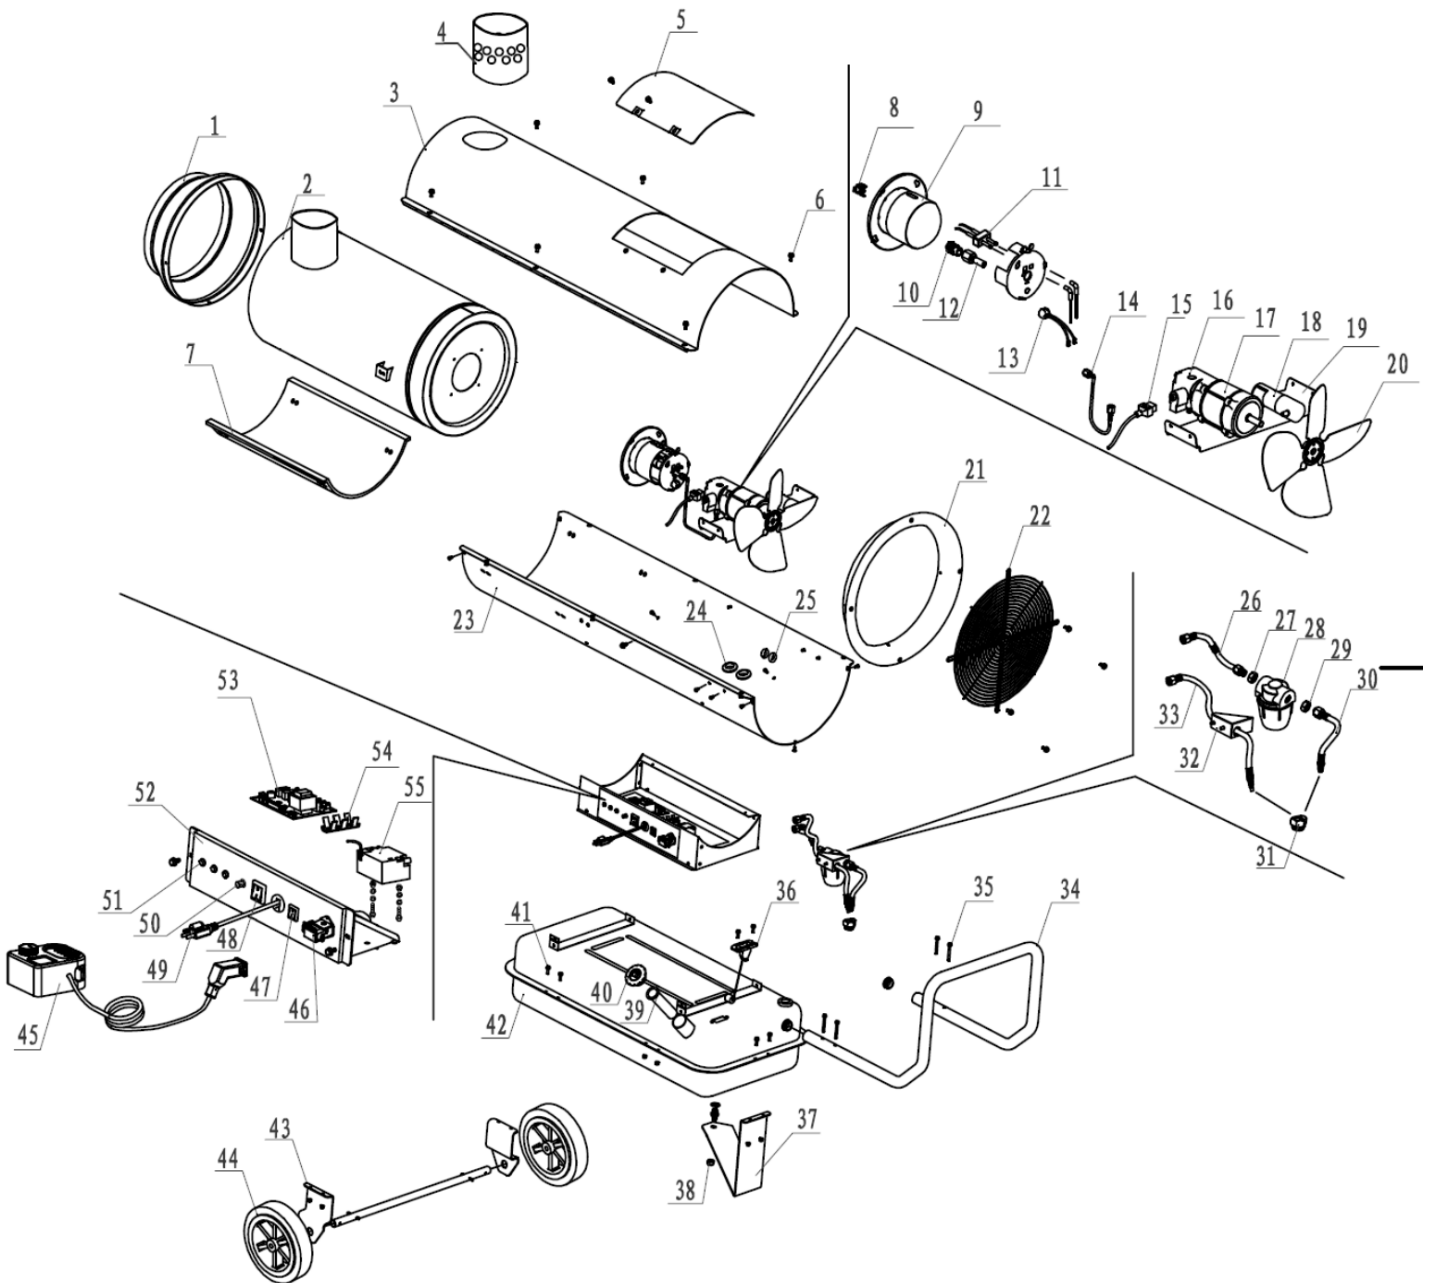

Reservedelskatalog

Varenr.: 9044864

## Varmekanon M55

Sdr. Ringvej 1 - 6600 Vejen - Tlf. 70 21 26 26 - Fax 70 21 26 30

[www.p-lindberg.dk](http://www.p-lindberg.dk)

Pos.	Varenummer	Tekst	Antal
10	9045197	Dyse	1
11	9045198	Tænd elektrode	1
13	9036435	Fotocelle	1
13	9045199	Gummihus f. fotocelle	1
14	9045200	Dyseslange pumpe / dyse	1
16	9045201	Højtrykspumpe	1
17	9045202	Motor, 450W	1
18	9045203	Kondensator	1
20	9045204	Blæservinge, Ø260	1
24	9045205	Gummigennemføring, Ø25	2
25	9045206	Gummigennemføring, Ø20	2
26	9045207	Dieselslange, filter / pumpe	1
27	9045208	Brystnippel	1
28	9045209	Dieselfilter	1
29	9045210	Omløber	1
30	9045211	Dieselslange, tank /filter	1
31	9045212	Tankgennemføring	1
33	9045213	Returslange	1
36	9045214	Tankmåler	1
39	9045215	Påfyldningsfilter	1
40	9045216	Tankdæksel	1
42	9045217	Dieseltank	1
44	9045218	Hjul – 16X1,75	2
45	9045219	Rumtermostat	1
46	9045220	Stikdåse til rumtermostat	1
47	9045221	Omskifterkontakt	1
48	9045222	Afbryderkontakt	1
50	9045223	Reset kontakt	1
51	9045224	Indikatorlampe	1
53	9045225	Printplade, kontrolenhed	1
55	9045226	Tænd transformator	1