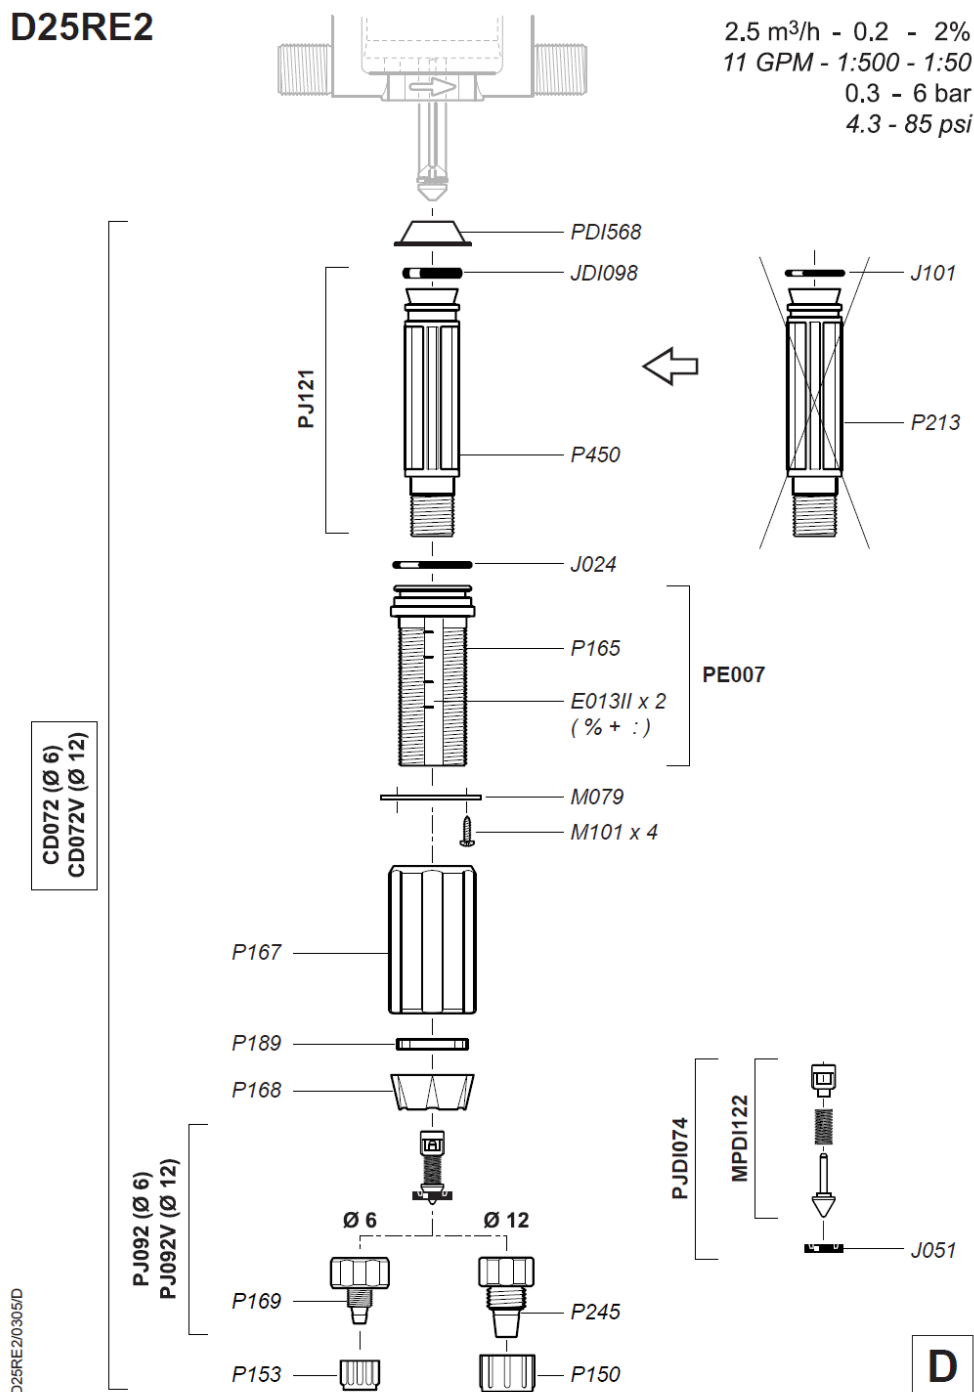

## Reserveoversigt

Pos.	Varenummer	Tekst	Originalnr.	Antal
	9021863	O-ring til låg 98 x 3 mm	J042	1

**D25RE2**

2.5 m<sup>3</sup>/h - 0.2 - 2%  
 11 GPM - 1:500 - 1:50  
 0.3 - 6 bar  
 4.3 - 85 psi

Pos.	Varenummer	Tekst	Originalnr.	Antal
	9021861	O-ring stempelstang 10 x 3 mm	J009	1
	9041327	Skiftemekanisme	PC061	1
	9041328	Topfjeder	MP178	1
	9041329	Omskifterfjeder	M238	2

**D25RE2**

2.5 m<sup>3</sup>/h - 0.2 - 2%  
 11 GPM - 1:500 - 1:50  
 0.3 - 6 bar  
 4.3 - 85 psi

Pos.	Varenummer	Tekst	Originalnr.	Antal
	9021862	O-ring stor doseringskala 32 x 3,5 mm	J024	1
	9041330	O-ring 21 x 3,5 mm	JDI098	1
	9041331	Cylinder	P450	1
	9041332	Løs kontraventil	MPDI122	1
	9041333	O-ring	J051	1
	9041334	Kontraventil komplet	PJ092	1