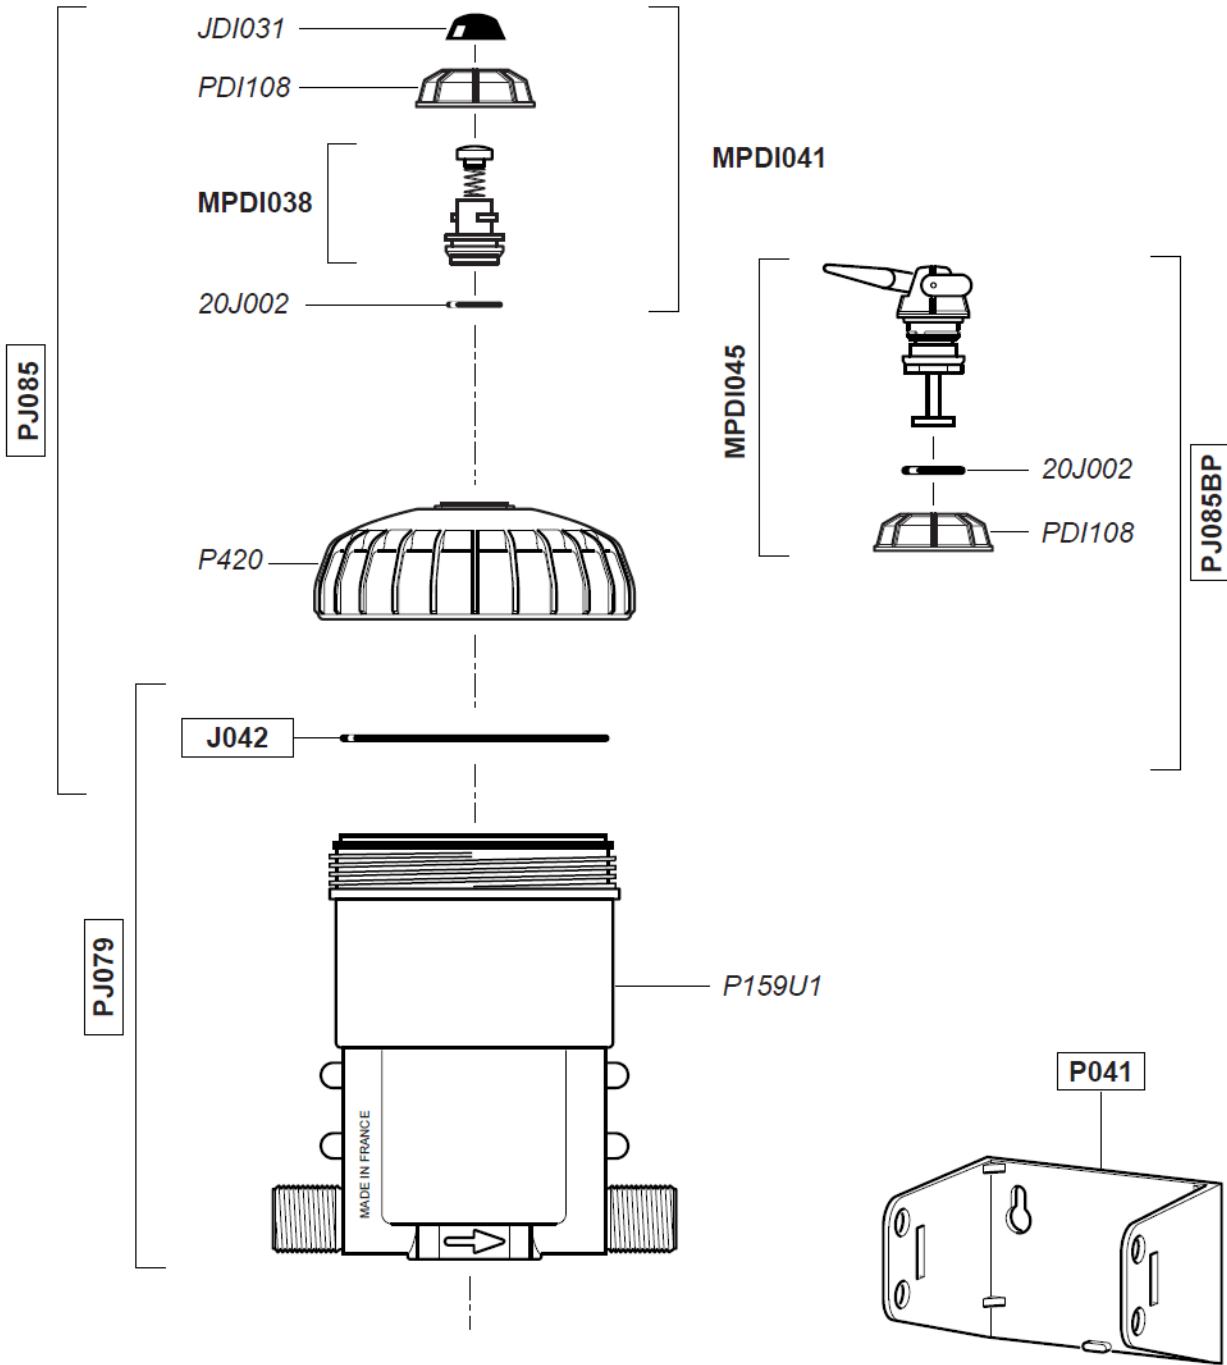

## Reserveoversigt

Pos.	Varenummer	Tekst	Originalnr.	Antal
	9021863	O-ring til låg 98 x 3 mm	J042	1

**D25RE2**

2.5 m<sup>3</sup>/h - 0.2 - 2%  
 11 GPM - 1:500 - 1:50  
 0.3 - 6 bar  
 4.3 - 85 psi

Pos.	Varenummer	Tekst	Originalnr.	Antal
	9021861	O-ring stempelstang 10 x 3 mm	J009	1
	9041327	Skiftemekanisme	PC061	1
	9041328	Topfjeder	MP178	1
	9041329	Omskifterfjeder	M238	2

**D25RE2**

2.5 m<sup>3</sup>/h - 0.2 - 2%  
 11 GPM - 1:500 - 1:50  
 0.3 - 6 bar  
 4.3 - 85 psi

Pos.	Varenummer	Tekst	Originalnr.	Antal
	9021862	O-ring stor doseringskala 32 x 3,5 mm	J024	1
	9041330	O-ring 21 x 3,5 mm	JDI098	1
	9041331	Cylinder	P450	1
	9041332	Løs kontraventil	MPDI122	1
	9041333	O-ring	J051	1
	9041334	Kontraventil komplet	PJ092	1