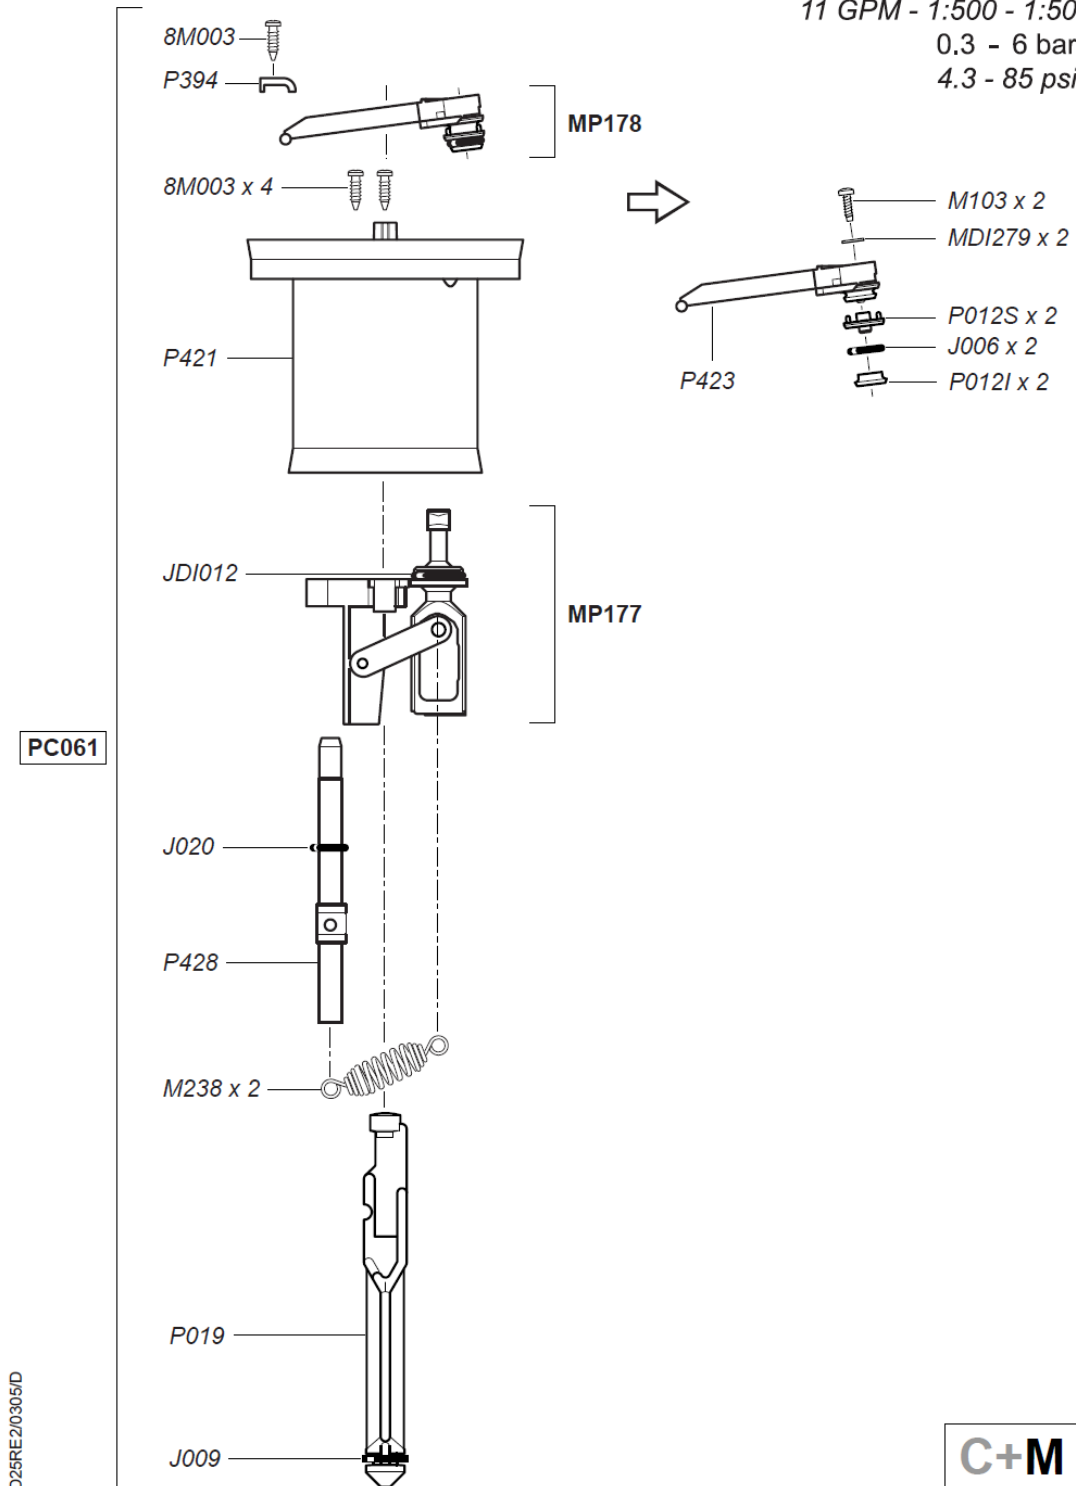

## Reserveoversigt

Pos.	Varenummer	Tekst	Originalnr.	Antal
	9021863	O-ring til låg 98 x 3 mm	J042	1

**D25RE2**

2.5 m<sup>3</sup>/h - 0.2 - 2%  
 11 GPM - 1:500 - 1:50  
 0.3 - 6 bar  
 4.3 - 85 psi

Pos.	Varenummer	Tekst	Originalnr.	Antal
	9021861	O-ring stempelstang 10 x 3 mm	J009	1
	9041327	Skiftemekanisme	PC061	1
	9041328	Topfjeder	MP178	1
	9041329	Omskifterfjeder	M238	2

**D25RE2**

2.5 m<sup>3</sup>/h - 0.2 - 2%  
 11 GPM - 1:500 - 1:50  
 0.3 - 6 bar  
 4.3 - 85 psi

Pos.	Varenummer	Tekst	Originalnr.	Antal
	9021862	O-ring stor doseringskala 32 x 3,5 mm	J024	1
	9041330	O-ring 21 x 3,5 mm	JDI098	1
	9041331	Cylinder	P450	1
	9041332	Løs kontraventil	MPDI122	1
	9041333	O-ring	J051	1
	9041334	Kontraventil komplet	PJ092	1