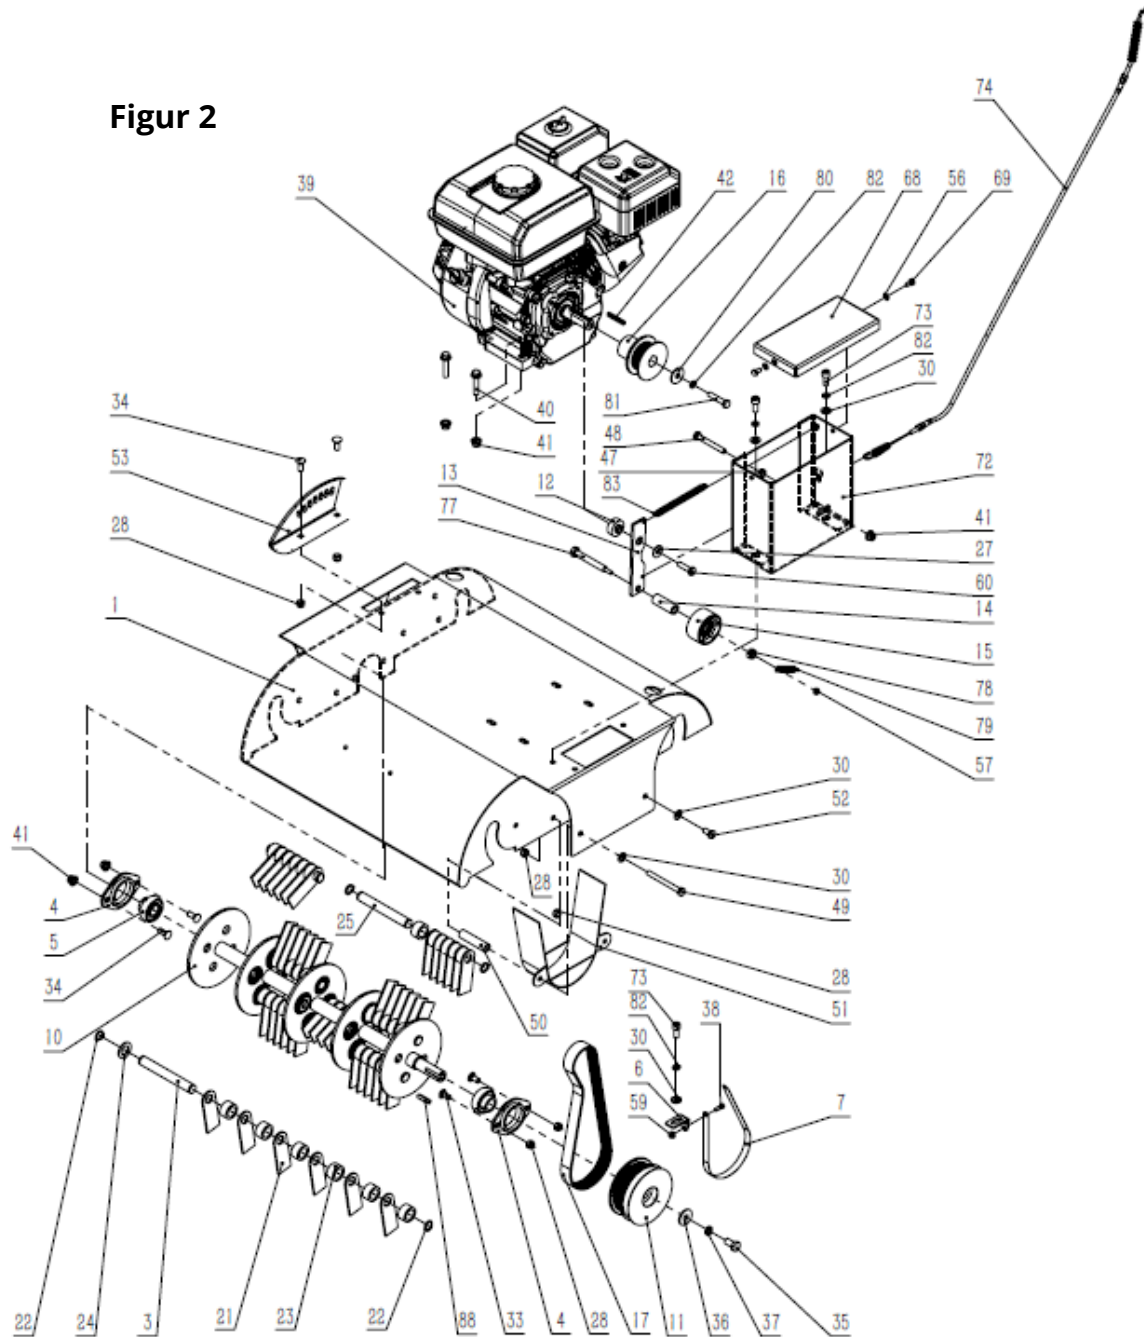

FIGUR 1

Ref	Varenr	Varenavn	Antal
44	9055650	Håndmøtrik f/styr	2
45	9055651	Holder, metal	4
58	9055652	Afskærmningsplade	1
71	9055655	Gashåndtag	1
74	9055656	Koblingskabel	1
76	9055658	Gaskabel	1

Figur 2