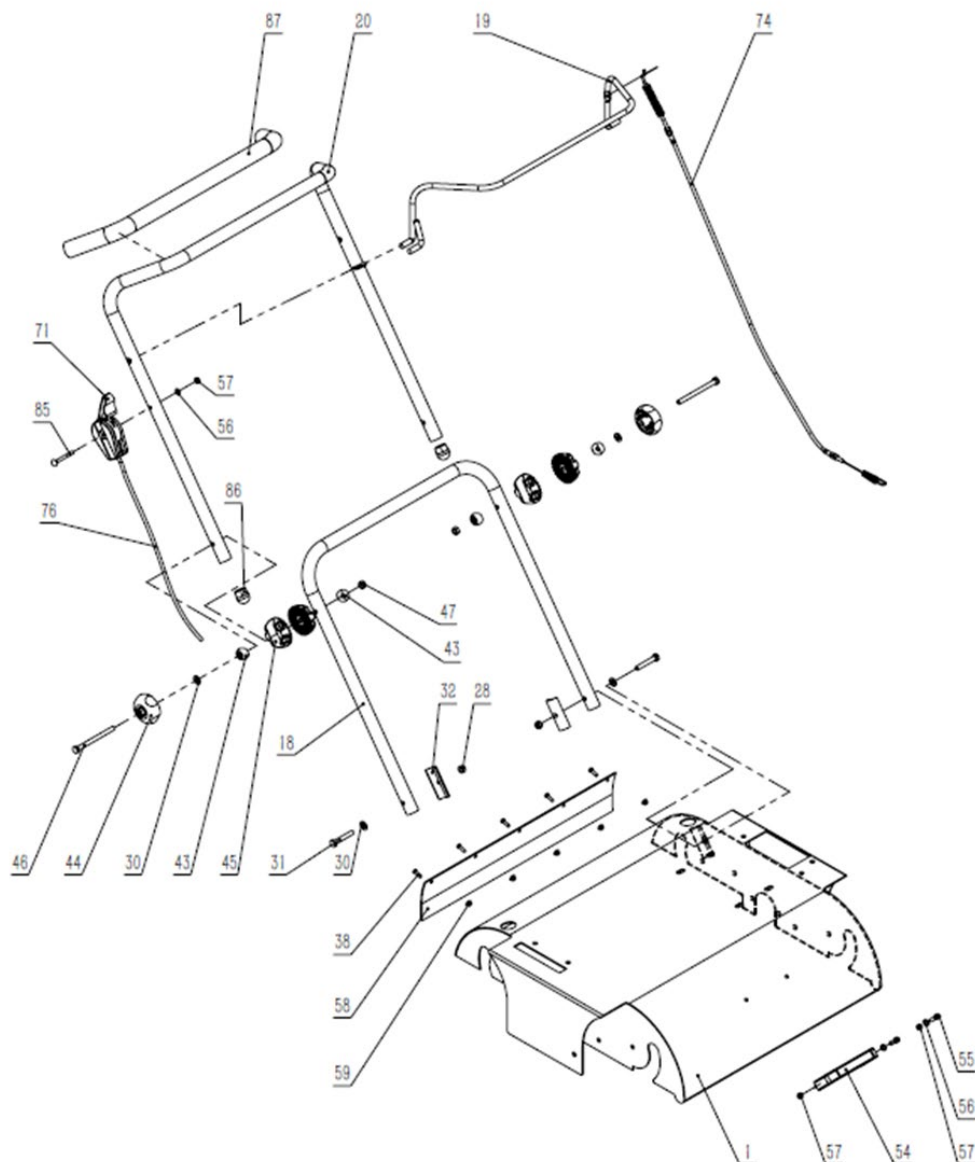

DK

S

D

GB

www.p-lindberg.dk
www.p-lindberg.no
www.p-lindberg.se
www.p-lindberg.de

DK
Original
Reservedelsoversigt

Plænelufter - Varenr. 9053582 - splittegninger

Figur 1

FIGUR 1

Ref	Varenr	Varenavn	Antal
44	9055650	Håndmøtrik f/styr	2
45	9055651	Holder, metal	4
58	9055652	Afskærmningsplade	1
71	9055655	Gashåndtag	1
74	9055656	Koblingskabel	1
76	9055658	Gaskabel	1

Figur 2

Figure 2

FIGURE 2

Ref.	Item no.	Item name	Quantity	Ref.	Item no.	Item name	Quantity
3	9055638	Blade axle, 1	4	17	9055645	V-belt	1
4	9055639	Bearing case	2	21	9055646	Blade	48
5	9055640	Bearing, UB204	2	23	9055647	Bushing	48
7	9055641	Brake	1	25	9055648	Blade axle, 2	4
11	9055642	Pulley	1	39	9055649	Motor, complete	1
15	9055643	Tension roller	1	77	9055659	Spring	1
16	9055644	Multi-rib pulley	1	88	9055661	Wedge	1

Figure 3

FIGURE 3

Ref.	Item no.	Item name	Quantity
63	9055653	Rubber washer	1
70	9055654	Handle, regulator	1
75	9055657	Wheel	4
87	9055660	Handle / grip	1

We retain the right to change the technical parameters and specifications of this product without prior notification.