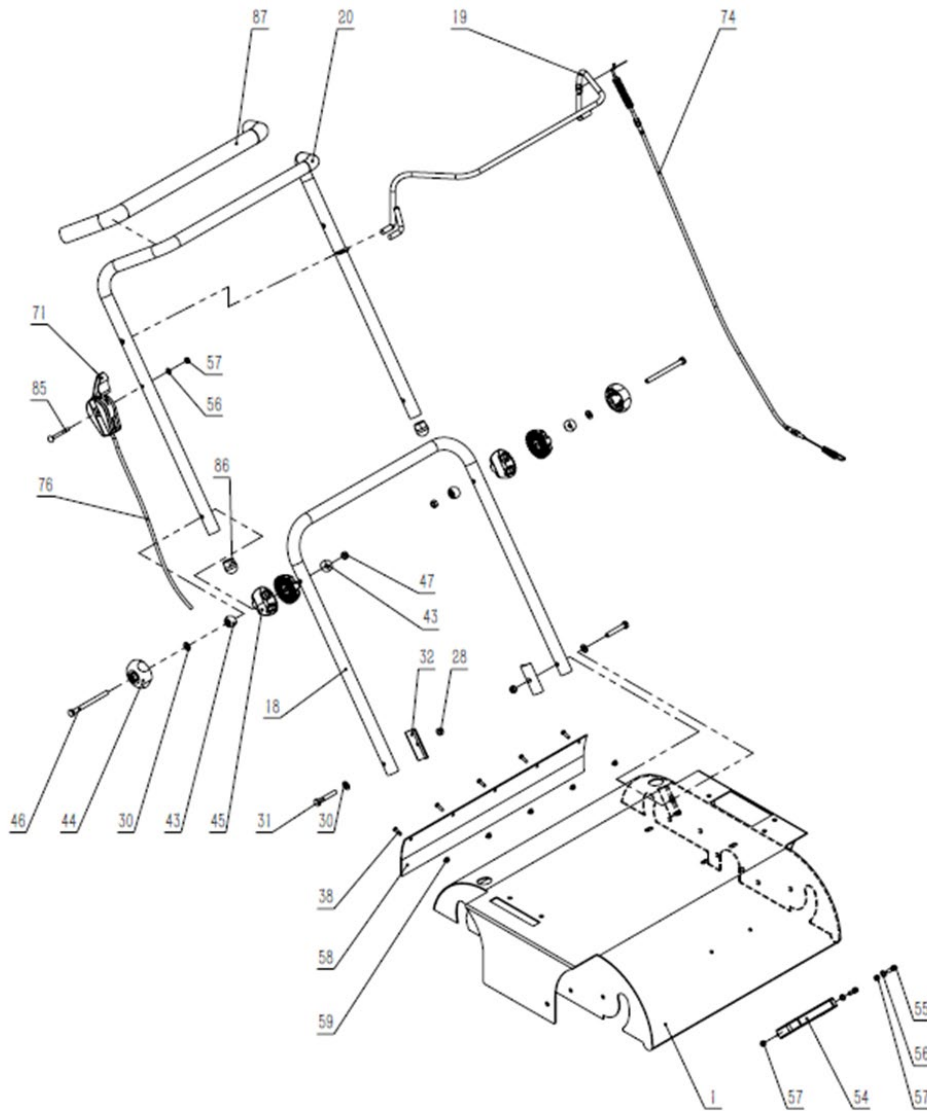

S

Original

Reservdelsöversikt

Gräsluftare - Art. 9053582 - sprängskiss

Figur 1

FIGUR 1			
Ref	Art	Namn	Antal
44	9055650	Mutter för styret	2
45	9055651	Metallhållare	4
58	9055652	Avskärmingsplåt	1
71	9055655	Gashandtag	1
74	9055656	Kopplingskabel	1
76	9055658	Gaskabel	1