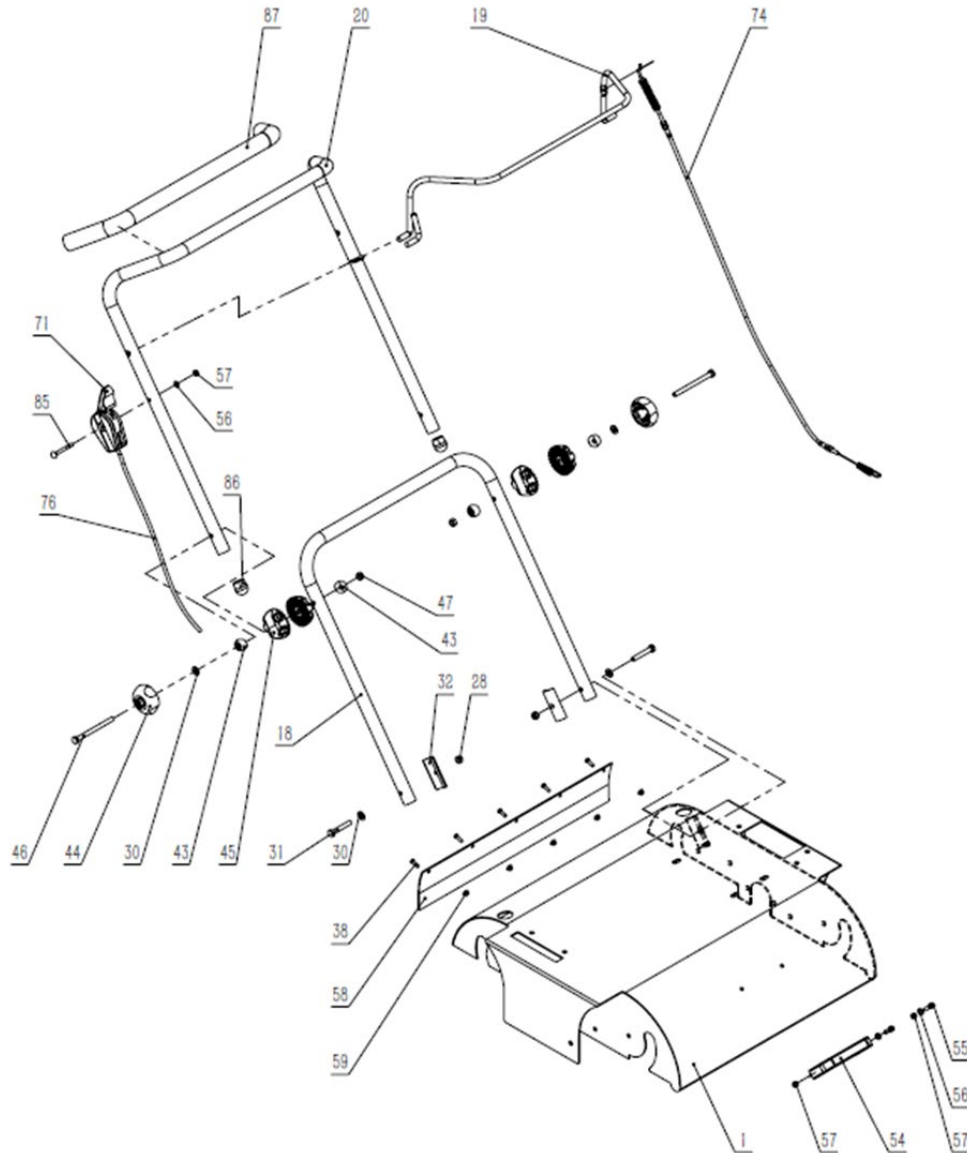

Abbildung 3

ABBILDUNG 3

Ref.-	Artikelnr.	Artikelbezeichnung	Anzahl
63	9055653	Gummischeibe	1
70	9055654	Griff, Regulierung	1
75	9055657	Rad	4
87	9055660	Griff	1

Wir behalten uns das Recht vor, ohne vorherige Information technische Parameter oder Spezifikationen für dieses Produkt zu ändern.

GB
Original
Spare parts overview

Scarifier - Item no. 9053582 - Exploded view drawings

Figure 1

FIGURE 1			
Ref.	Item no.	Item name	Quantity
44	9055650	Hand nut for handlebar	2
45	9055651	Metal holder	4
58	9055652	Guard plate	1
71	9055655	Throttle	1
74	9055656	Clutch cable	1
76	9055658	Throttle cable	1

Figure 2

FIGURE 2

Ref.	Item no.	Item name	Quantity	Ref.	Item no.	Item name	Quantity
3	9055638	Blade axle, 1	4	17	9055645	V-belt	1
4	9055639	Bearing case	2	21	9055646	Blade	48
5	9055640	Bearing, UB204	2	23	9055647	Bushing	48
7	9055641	Brake	1	25	9055648	Blade axle, 2	4
11	9055642	Pulley	1	39	9055649	Motor, complete	1
15	9055643	Tension roller	1	77	9055659	Spring	1
16	9055644	Multi-rib pulley	1	88	9055661	Wedge	1

Figure 3

FIGURE 3

Ref.	Item no.	Item name	Quantity
63	9055653	Rubber washer	1
70	9055654	Handle, regulator	1
75	9055657	Wheel	4
87	9055660	Handle / grip	1

We retain the right to change the technical parameters and specifications of this product without prior notification.