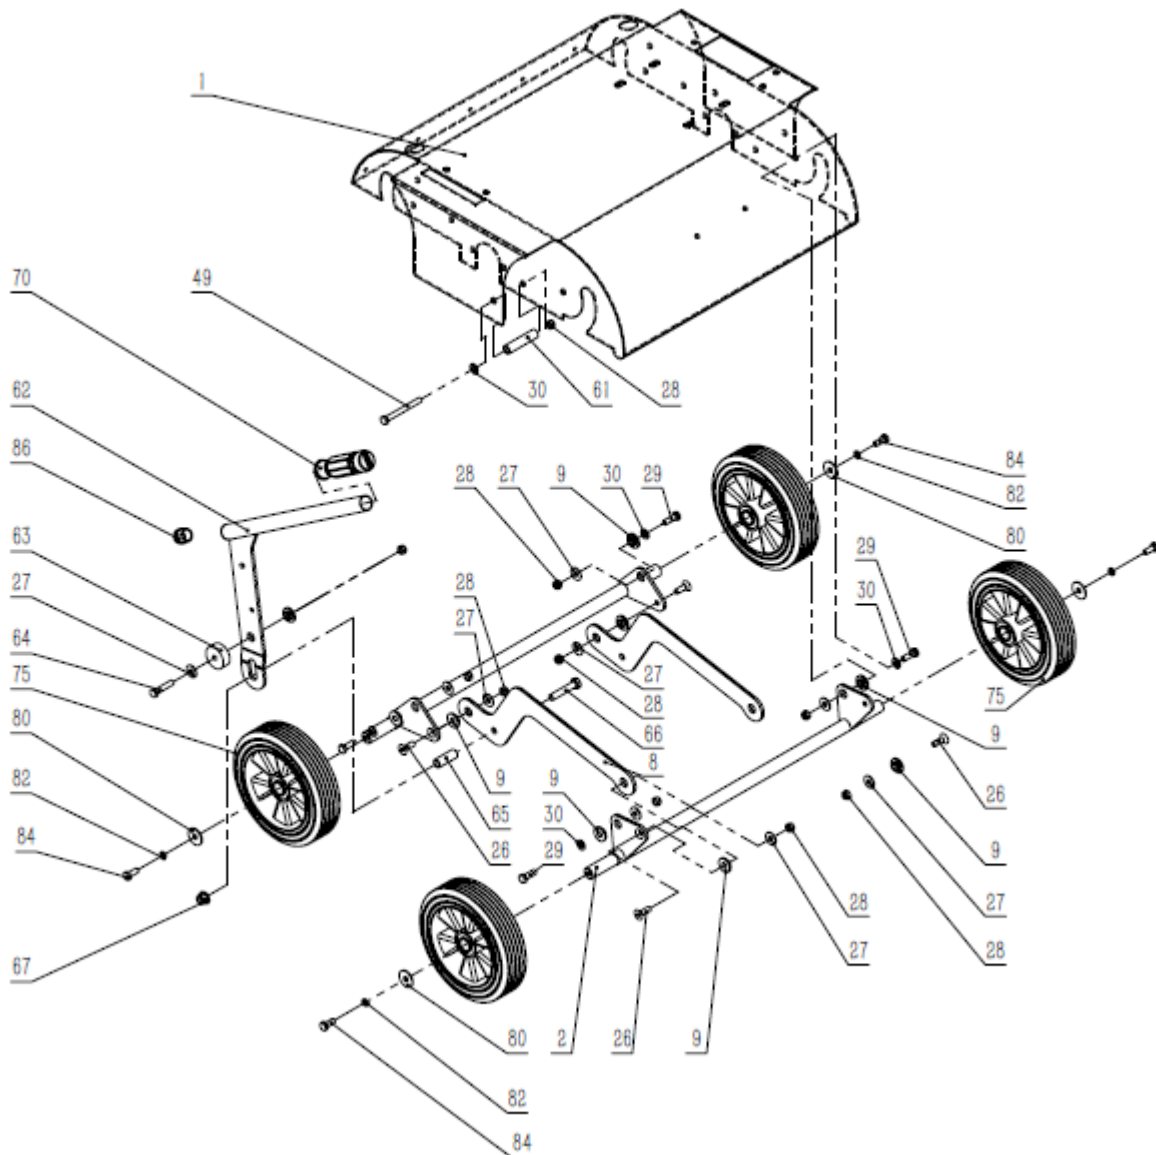

Figur 3

FIGUR 3			
Ref	Varenr	Varenavn	Antal
63	9055653	Gummiskive	1
70	9055654	Håndtag, regulering	1
75	9055657	Hjul	4
87	9055660	Håndtag / greb	1

Vi forbeholder os ret til uden foregående varsel at ændre de tekniske parametre og specifikationer for dette produkt.