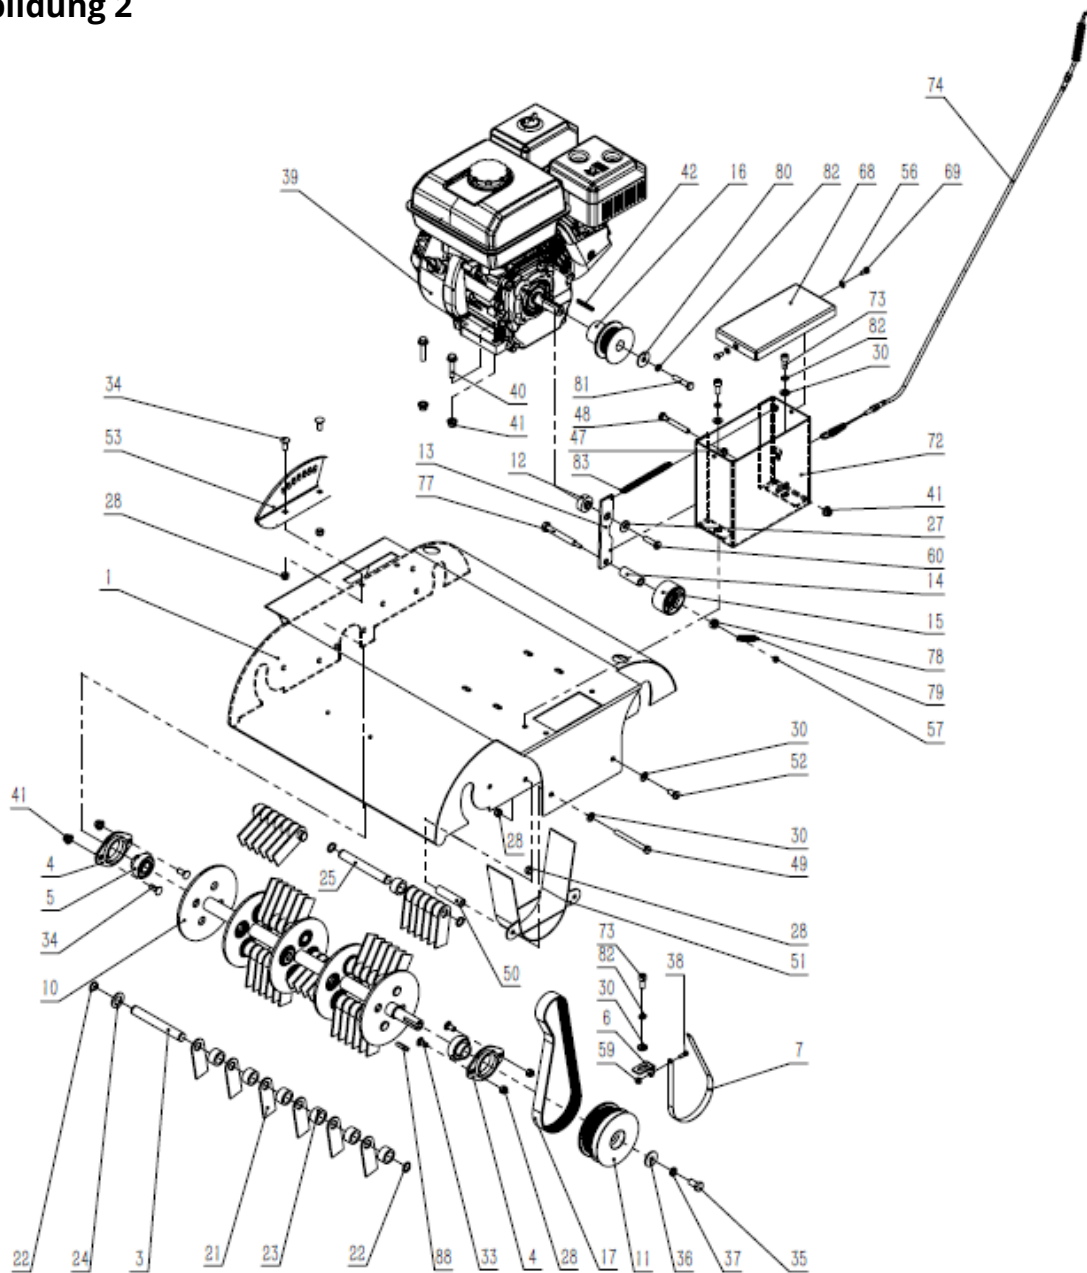

Abbildung 2

ABBILDUNG 2

Ref.-	Artikelnr.	Artikelbezeichnung	Anzahl	Ref.-	Artikelnr.	Artikelbezeichnung	Anzahl
3	9055638	Klingenachse, 1	4	17	9055645	Keilriemen	1
4	9055639	Lagergehäuse	2	21	9055646	Messer	48
5	9055640	Lager, UB204	2	23	9055647	Buchse	48
7	9055641	Bremse	1	25	9055648	Klingenachse, 2	4
11	9055642	Riemenscheibe	1	39	9055649	Motor, komplett	1
15	9055643	Spannrolle	1	77	9055659	Feder	1
16	9055644	Riemenscheibe, Multi-Rib	1	88	9055661	Keil	1

Abbildung 3

ABBILDUNG 3

Ref.-	Artikelnr.	Artikelbezeichnung	Anzahl
63	9055653	Gummischeibe	1
70	9055654	Griff, Regulierung	1
75	9055657	Rad	4
87	9055660	Griff	1

Wir behalten uns das Recht vor, ohne vorherige Information technische Parameter oder Spezifikationen für dieses Produkt zu ändern.

GB
Original
Spare parts overview

Scarifier - Item no. 9053582 - Exploded view drawings

Figure 1

FIGURE 1			
Ref.	Item no.	Item name	Quantity
44	9055650	Hand nut for handlebar	2
45	9055651	Metal holder	4
58	9055652	Guard plate	1
71	9055655	Throttle	1
74	9055656	Clutch cable	1
76	9055658	Throttle cable	1

Figure 2

FIGURE 2

Ref.	Item no.	Item name	Quantity	Ref.	Item no.	Item name	Quantity
3	9055638	Blade axle, 1	4	17	9055645	V-belt	1
4	9055639	Bearing case	2	21	9055646	Blade	48
5	9055640	Bearing, UB204	2	23	9055647	Bushing	48
7	9055641	Brake	1	25	9055648	Blade axle, 2	4
11	9055642	Pulley	1	39	9055649	Motor, complete	1
15	9055643	Tension roller	1	77	9055659	Spring	1
16	9055644	Multi-rib pulley	1	88	9055661	Wedge	1