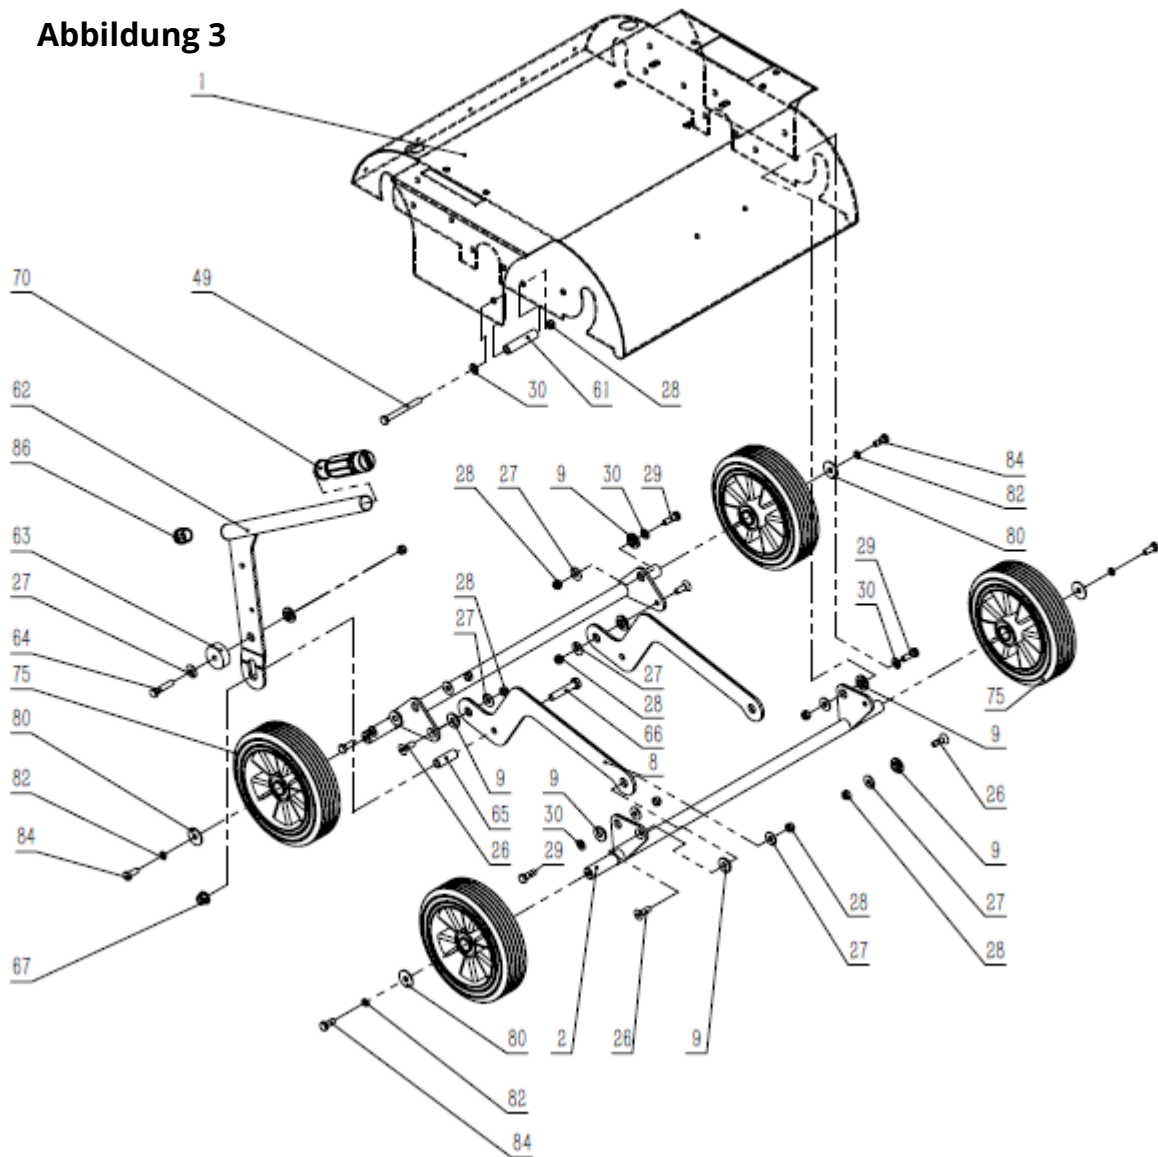

Abbildung 3

ABBILDUNG 3

Ref.-	Artikelnr.	Artikelbezeichnung	Anzahl
63	9055653	Gummischeibe	1
70	9055654	Griff, Regulierung	1
75	9055657	Rad	4
87	9055660	Griff	1

Wir behalten uns das Recht vor, ohne vorherige Information technische Parameter oder Spezifikationen für dieses Produkt zu ändern.

GB
Original
Spare parts overview

Scarifier - Item no. 9053582 - Exploded view drawings

Figure 1

FIGURE 1			
Ref.	Item no.	Item name	Quantity
44	9055650	Hand nut for handlebar	2
45	9055651	Metal holder	4
58	9055652	Guard plate	1
71	9055655	Throttle	1
74	9055656	Clutch cable	1
76	9055658	Throttle cable	1

Figure 2

FIGURE 2

Ref.	Item no.	Item name	Quantity	Ref.	Item no.	Item name	Quantity
3	9055638	Blade axle, 1	4	17	9055645	V-belt	1
4	9055639	Bearing case	2	21	9055646	Blade	48
5	9055640	Bearing, UB204	2	23	9055647	Bushing	48
7	9055641	Brake	1	25	9055648	Blade axle, 2	4
11	9055642	Pulley	1	39	9055649	Motor, complete	1
15	9055643	Tension roller	1	77	9055659	Spring	1
16	9055644	Multi-rib pulley	1	88	9055661	Wedge	1