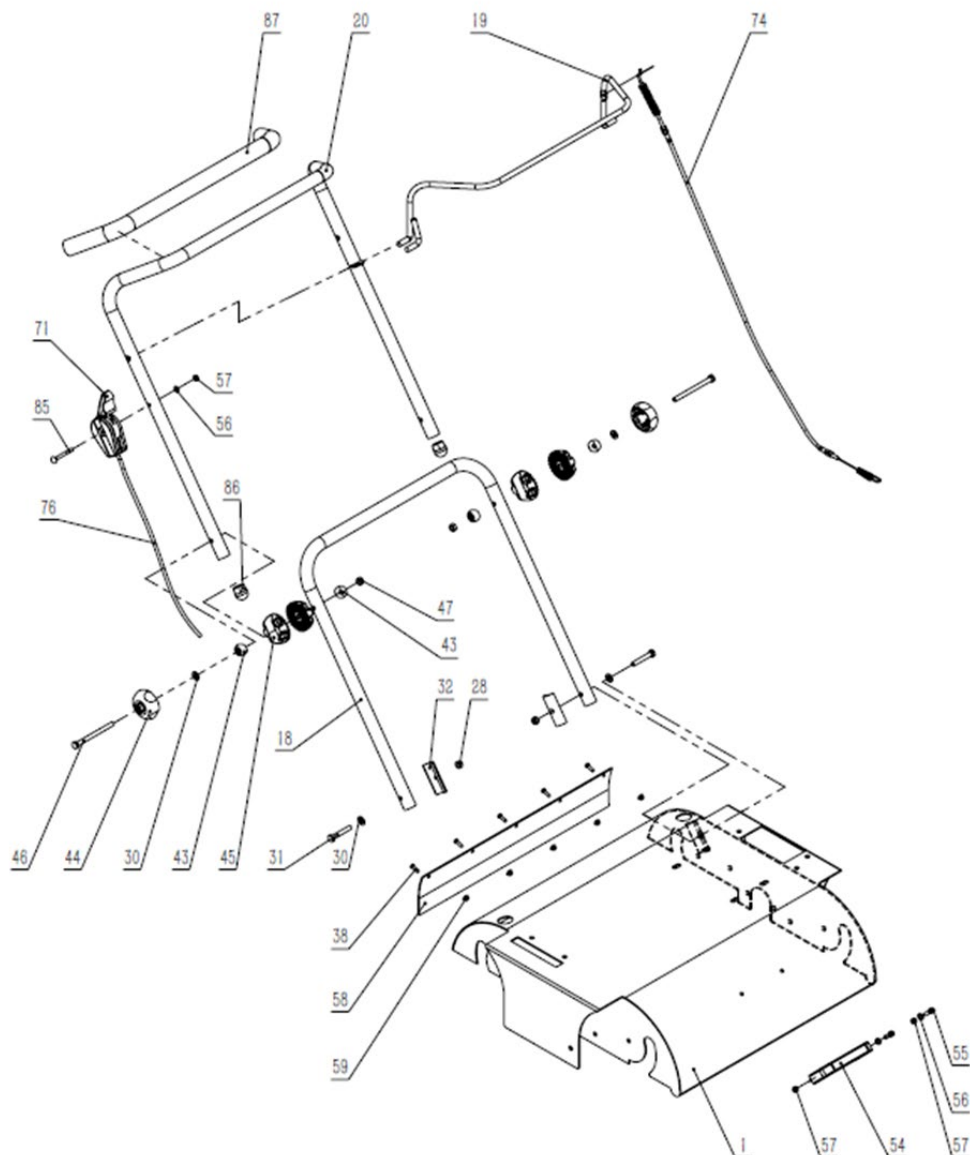

D
Original
Ersatzteilliste

Rasenlüfter - Artikelnr. 9053582 - Explosionszeichnungen

Abbildung 1

ABBILDUNG 1

Ref.-	Artikelnr.	Artikelbezeichnung	Anzahl
44	9055650	Fingerschraube für Lenker	2
45	9055651	Halterung, Metall	4
58	9055652	Verkleidungsplatte	1
71	9055655	Gashebel	1
74	9055656	Kupplungskabel	1
76	9055658	Gaskabel	1

Abbildung 2

ABBILDUNG 2

Ref.-	Artikelnr.	Artikelbezeichnung	Anzahl	Ref.-	Artikelnr.	Artikelbezeichnung	Anzahl
3	9055638	Klingenachse, 1	4	17	9055645	Keilriemen	1
4	9055639	Lagergehäuse	2	21	9055646	Messer	48
5	9055640	Lager, UB204	2	23	9055647	Buchse	48
7	9055641	Bremse	1	25	9055648	Klingenachse, 2	4
11	9055642	Riemenscheibe	1	39	9055649	Motor, komplett	1
15	9055643	Spannrolle	1	77	9055659	Feder	1
16	9055644	Riemenscheibe, Multi-Rib	1	88	9055661	Keil	1

Figure 2

FIGURE 2

Ref.	Item no.	Item name	Quantity	Ref.	Item no.	Item name	Quantity
3	9055638	Blade axle, 1	4	17	9055645	V-belt	1
4	9055639	Bearing case	2	21	9055646	Blade	48
5	9055640	Bearing, UB204	2	23	9055647	Bushing	48
7	9055641	Brake	1	25	9055648	Blade axle, 2	4
11	9055642	Pulley	1	39	9055649	Motor, complete	1
15	9055643	Tension roller	1	77	9055659	Spring	1
16	9055644	Multi-rib pulley	1	88	9055661	Wedge	1