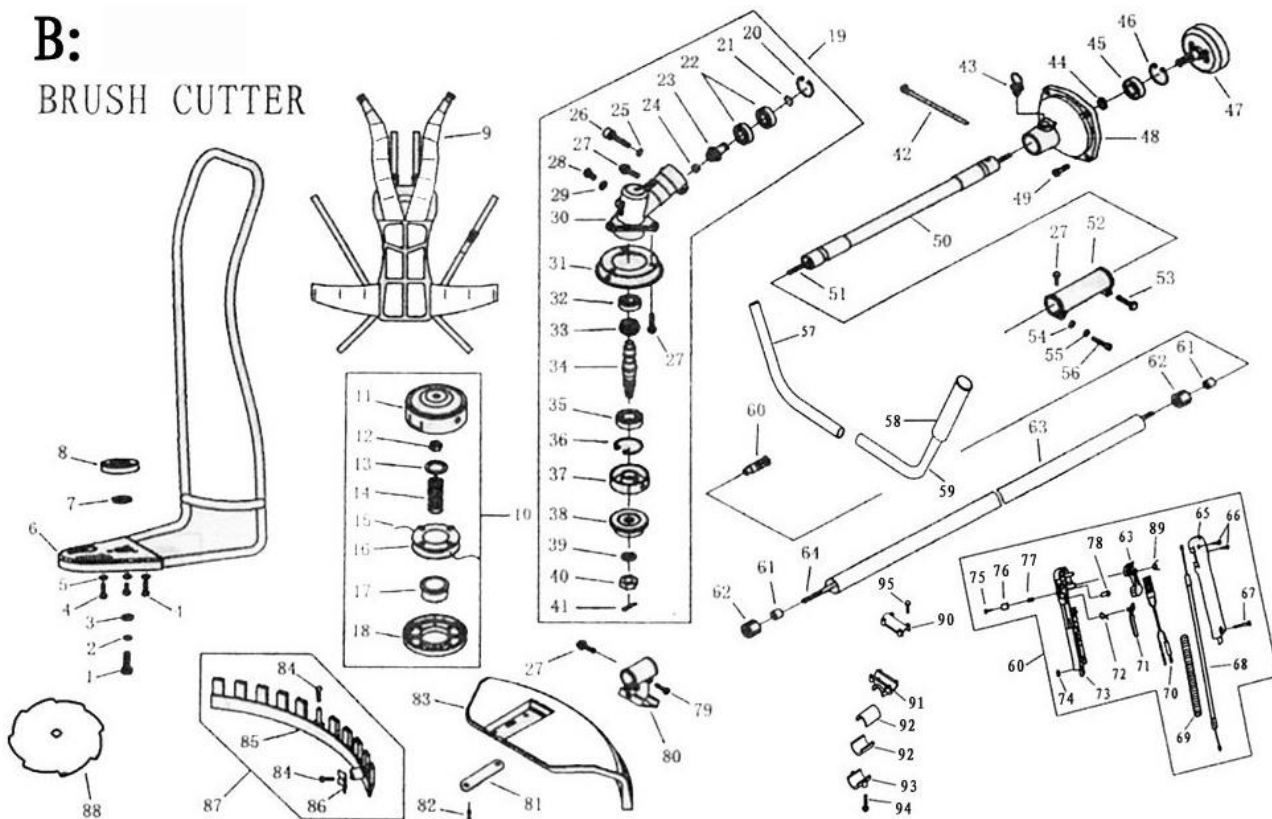

Reservedelskatalog

Varenr.: 9029022

Buskrydder rygsækmodel

Sdr. Ringvej 1 - 6600 Vejen - Tlf. 70 21 26 26 - Fax 70 21 26 30

www.p-lindberg.dk

Fig. 1A Motorenhed.

Pos.	Varenummer	Tekst	Antal
16	9015958	Medbringer skål alu pal sæt til årg.> 2008	1
	9035486	Medbringer skål stål fra årg. 2008 >	1
33	9041633	Tænd spole	1
54	9042472	Tændrør	1
60	9027218	Pakning for udstødning	1
65	9027221	Indsugningspakning cylinder	1
66	9035484	Indsugnings studs	1
67	9027222	Indsugnings pakning karburator	1
68	9041634	Karburator	1
68-1	9042058	Primer bold karburator	1
78	9016159	Luftfilter indsats	1
81	9027224	Luftfilterhus	1
82	9027225	Fingerskrue for luftfilter	1
83	9035485	Rekylstart komplet fra årg. 2008 >	1
84-87	9043240	Benzinslangesæt Ø21	1
88	9043269	Benzintank	1
95	9016167	Tankdæksel	1

Fig: 2B Klipperenhed.

Pos.	Varenummer	Tekst	Antal
9	9040259	Rygsæk	1
19	9041914	Vinkelgear komplet Ø26mm til 4 kant aksel	1
40	9041773	Møtrik M10X1,25 links	1
48	9041725	Koblings hus komplet med skål	1
50	9036388	Flex aksel udvendig	1
51	9035752	Flex aksel indvendig	1
63	9041913	Akselrør komplet Ø26 med 4 kant aksel	1
79-83	9041627	Trimmer skærm for stangmontering	1
	9043252	Trimmer skærm for montering på alu skærm	1
	9043253	Trimmer skærm alu for montering på vinkelgear	1