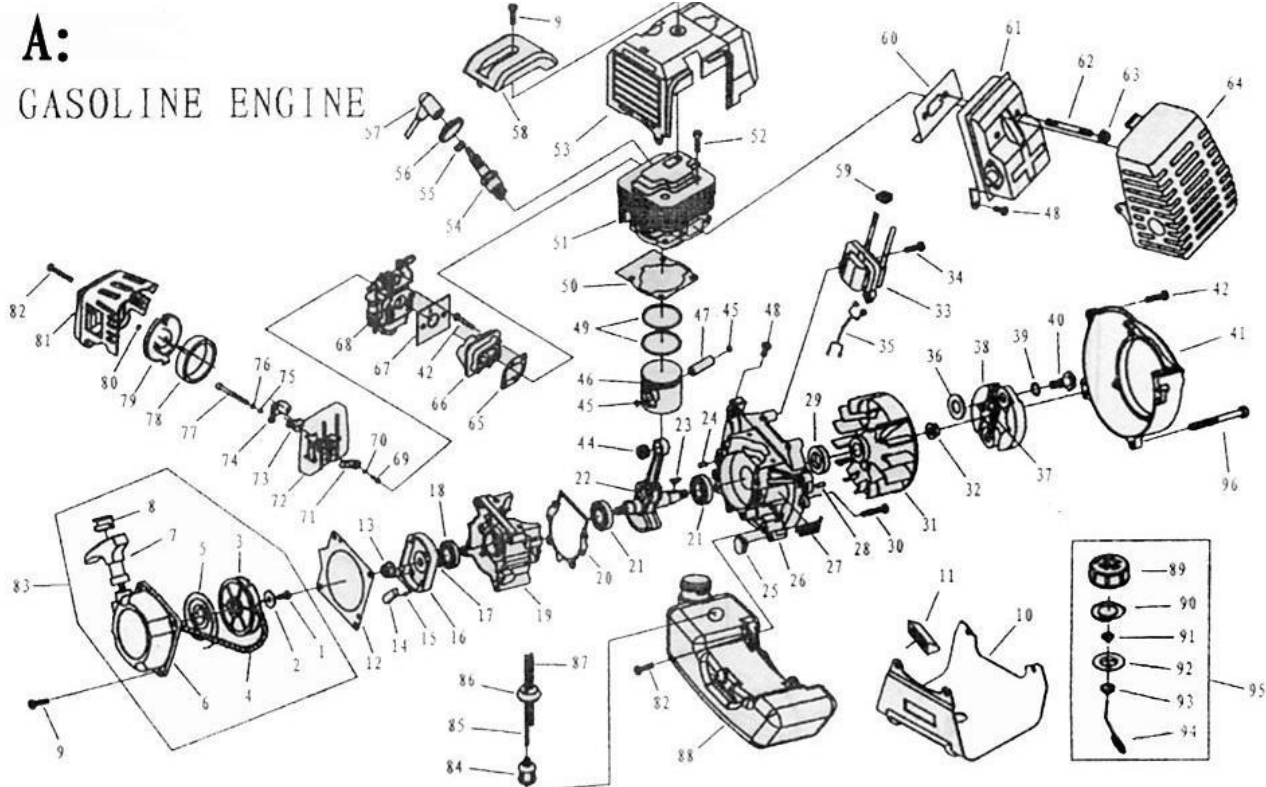

Reservedelskatalog

Varenr.: 9029022

Buskrydder rygsækmodel

Sdr. Ringvej 1 - 6600 Vejen - Tlf. 70 21 26 26 - Fax 70 21 26 30

www.p-lindberg.dk

Fig. 1A Motorenhed.

Pos.	Varenummer	Tekst	Antal
16	9015958	Medbringer skål alu pal sæt til årg.> 2008	1
	9035486	Medbringer skål stål fra årg. 2008 >	1
33	9041633	Tænd spole	1
54	9042472	Tændrør	1
60	9027218	Pakning for udstødning	1
65	9027221	Indsugningspakning cylinder	1
66	9035484	Indsugnings studs	1
67	9027222	Indsugnings pakning karburator	1
68	9041634	Karburator	1
68-1	9042058	Primer bold karburator	1
78	9016159	Luftfilter indsats	1
81	9027224	Luftfilterhus	1
82	9027225	Fingerskrue for luftfilter	1
83	9035485	Rekylstart komplet fra årg. 2008 >	1
84-87	9043240	Benzinslangesæt Ø21	1
88	9043269	Benzintank	1
95	9016167	Tankdæksel	1

Fig: 2B Klipperenhed.

Pos.	Varenummer	Tekst	Antal
9	9040259	Rygsæk	1
19	9041914	Vinkelgear komplet Ø26mm til 4 kant aksel	1
40	9041773	Møtrik M10X1,25 links	1
48	9041725	Koblings hus komplet med skål	1
50	9036388	Flex aksel udvendig	1
51	9035752	Flex aksel indvendig	1
63	9041913	Akselrør komplet Ø26 med 4 kant aksel	1
79-83	9041627	Trimmer skærm for stangmontering	1
	9043252	Trimmer skærm for montering på alu skærm	1
	9043253	Trimmer skærm alu for montering på vinkelgear	1