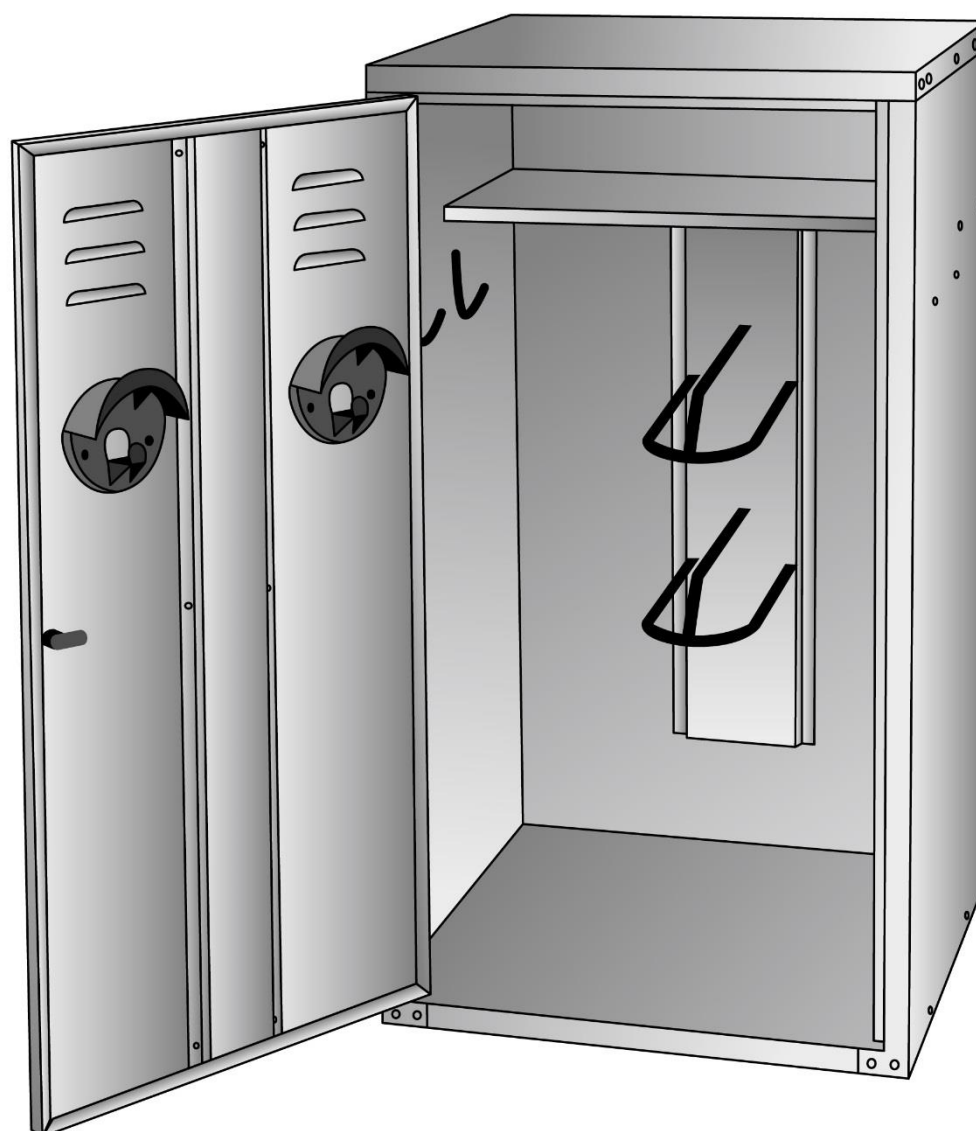

# Monteringsanvisning / Montageanleitung

Varenr / Art.-Nr. 90 52 502

Sadelskab / Sadelskåp / Salskap / Sattelschrank

<p>14 x</p>  <p>M4</p> <p>1</p>	<p>30 x</p>  <p>M6</p> <p>2</p>	<p>14 x</p>  <p>3</p>	<p>30 x</p>  <p>4</p>
<p>10 x</p>  <p>M4x10</p> <p>5</p>	<p>4 x</p>  <p>M4x15</p> <p>6</p>	<p>29 x</p>  <p>M6x10</p> <p>7</p>	<p>2 x</p>  <p>M6x15</p> <p>8</p>
<p>2 x</p>  <p>9</p>	<p>2 x</p>  <p>10</p>	<p>1 x</p>  <p>11</p>	<p>1 x</p>  <p>12</p>
<p>2 x</p>  <p>13</p>	<p>4 x</p>  <p>14</p>	<p>1 x</p>  <p>15</p>	<p>1 x</p>  <p>16</p>
<p>1 x</p>  <p>17</p>	<p>1 x</p>  <p>18</p>	<p>1 x</p>  <p>19</p>	<p>1 x</p>  <p>20</p>
<p>1 x</p>  <p>21</p>	<p>1 x</p>  <p>22</p>		