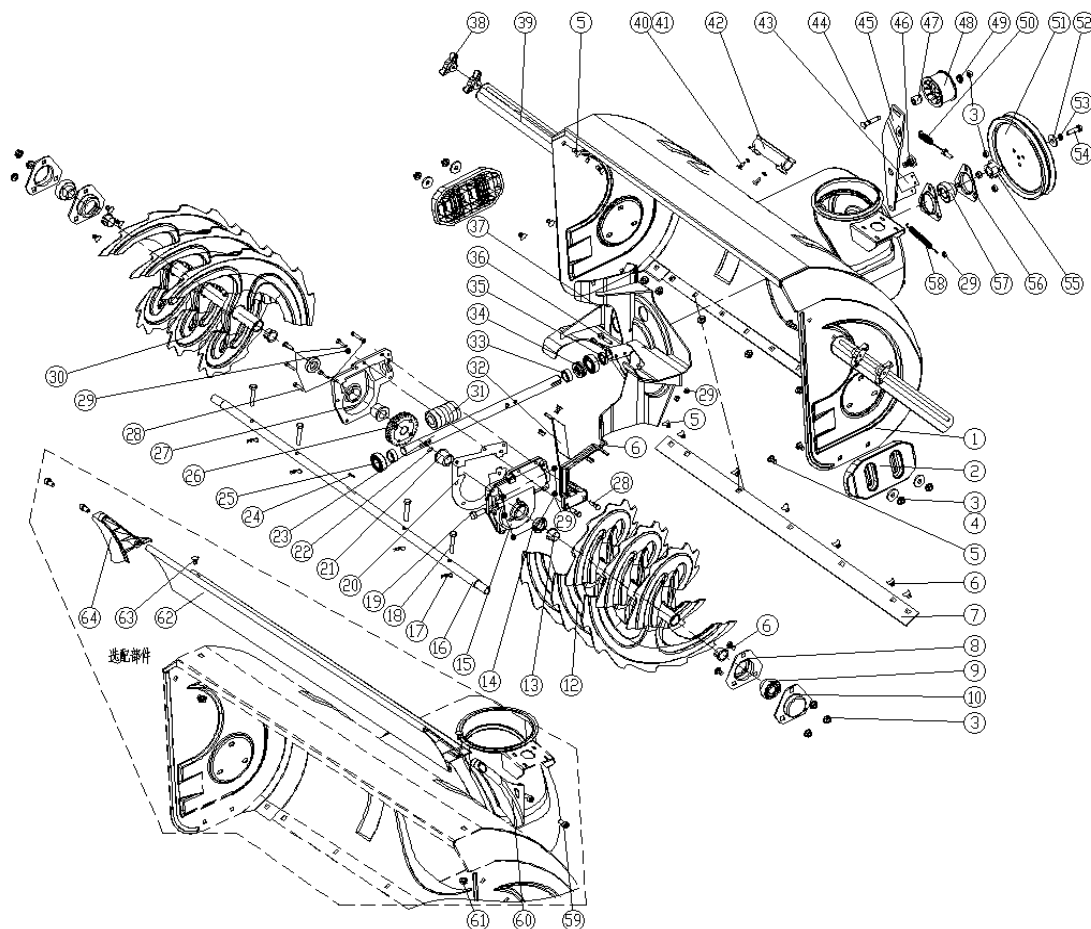

Reserveoversigt

Fig 1 Hovedmaskine

Pos.	Varenummer	Tekst	Antal
16	9044582	Afgangstud kpl. med klap	1
17	9044583	Fjeder f. klap	1
24	9044483	Kabel f. afgangsklap	1
27	9044488	Rist f. afgangstud	1
31	9044522	Drejespindel	1
35	9044585	Dæksel	1
39	9044587	Kilerem f. slyng	2

Fig. 2 Sneslyng

Pos.	Varenummer	Tekst	Antal
2	9044589	Slæbesko, plast	2
7	9044590	Slidskær	1
8	9044591	Lejehus, 3 huls	4
9	9044592	Kugleleje f. sneglaksel	2
10	9044593	Lejedæksel, 3 huls	2
12	9044594	Indføringssnegl, venstre	1
13	9044595	Bøsning f. sneglaksel	4
14	9044596	Pakdåse f. sneglaksel	2
15	9044597	Hus f. snekkegear v. del	1
16	9044913	Hovedaksel	1
18	9044843	Sikkerhedsnagle	2
20	9044598	Pakning f. snekkehus	1
25	9044599	Leje f. snekkeaksel	2
26	9044600	Snekkehjul	1
27	9044601	Hus f. snekkegear h. del	1
30	9044602	Indføringssnegl, højre	1
31	9044603	Snekke	1

Fig. 3 Transmission

Pos.	Varenummer	Tekst	Antal
5	9044540	Skiftehjul komplet	1
7	9044542	Rullekæde	1
8	9044608	Trækskive	1
13	9044544	Trækfjeder f. fremdrift	1
19	9044506	Plastbøsning f. skiftearm	2
25	9044545	Lejehus, 3 huls	2
27	9044546	Lejehus, 2 huls	2
29	9044510	Strammerulle f. kilerem	1
30	9044547	Trækfjeder f. tilkopling	1
38	9044548	Kilerem	1
39	9044609	Motor 420cc	1
44	9044610	Trykfjeder f. gearskift	1
45	9044559	Kabel f. fremdrift	1
46	9044550	Trykleje	1
47	9044551	Koblingsbeslag	1
48	9044552	Differentiale	1
49	9044553	Udvekslingsaksel	1

Pos.	Varenummer	Tekst	Antal
54	9044554	Lejehus, 2 huls	2
55	9044611	Rullekæde	1
61	9044556	Aksel, indvendig	1
62	9044557	Bøsning	3

FIG. 4 Bæltetræk

Pos.	Varenummer	Tekst	Antal
6	9044612	Afstandsøsning	4
8	9044613	Bærerulle f. larvebånd	4
10	9044614	Skive, jumbo Ø8	6
13	9044615	Larvebånd	2
14	9044616	Trækrulle f. bånd	2
17	9044617	Lejehus, 2 huls	2
20	9044618	Strammer	2
22	9044619	Bøsning	2
24	9044506	Bøsning, plast	4
27	9044621	Trækfjeder	2