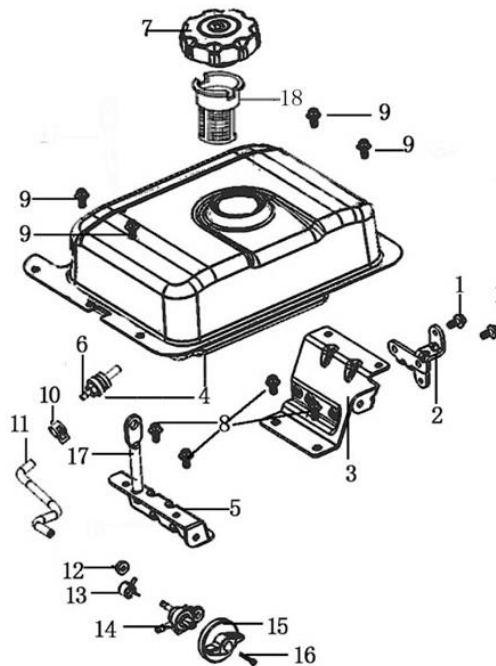

FIG. 11 Benzintank

Pos.	Varenummer	Tekst	Antal
6	9044803	Slangestuds f. benzintank	1
7	9044805	Tankdæksel, benzintank	1
14	9044802	Benzinhane	1
15	9044801	Drejeknap f. benzinhane	1
18	9044804	Tanksi f. påfyldning	1