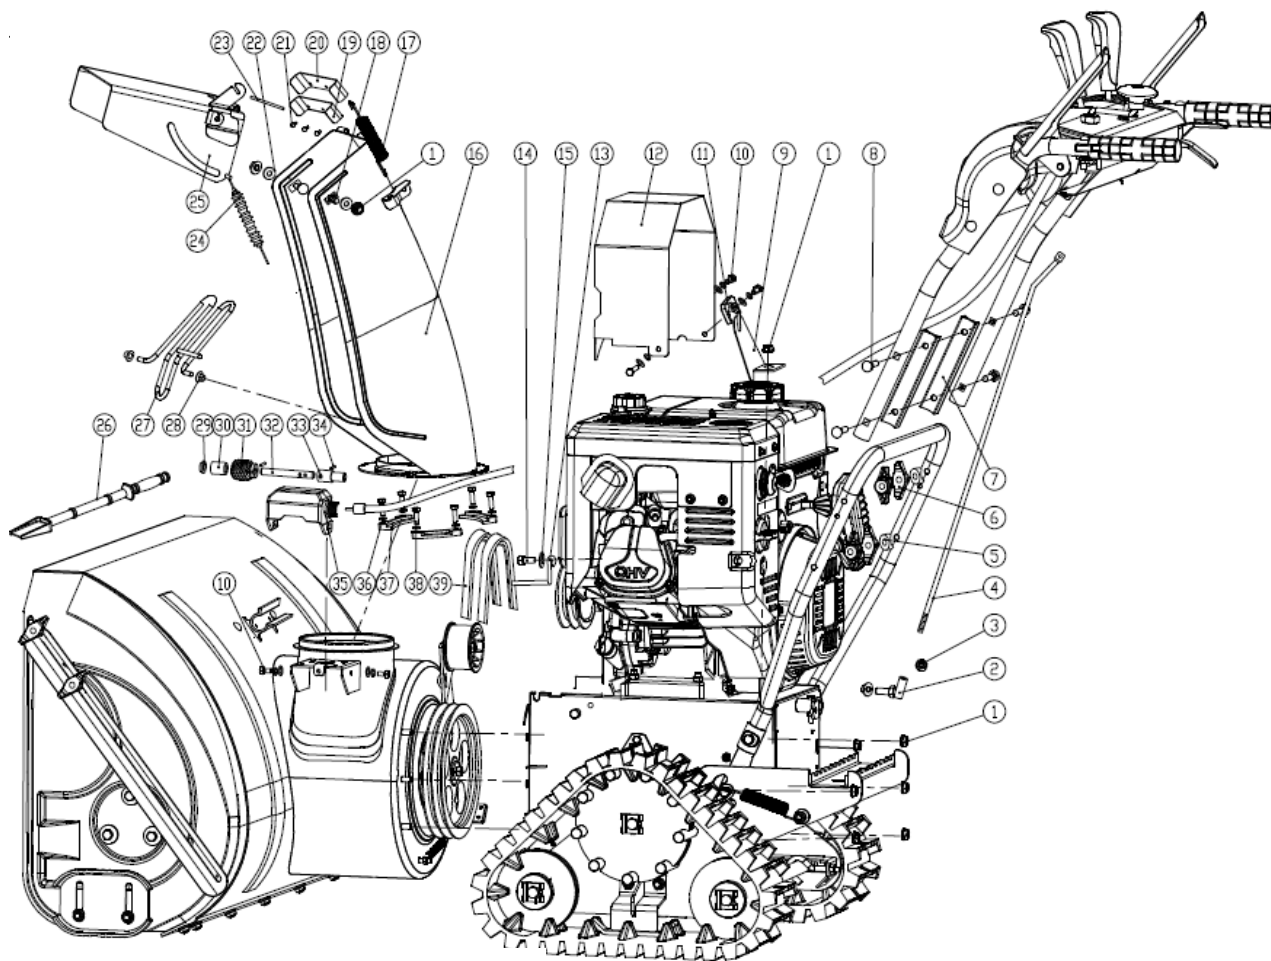

Reserveoversigt

Fig 1 Hovedmaskine

Pos.	Varenummer	Tekst	Antal
16	9044582	Afgangstud kpl. med klap	1
17	9044583	Fjeder f. klap	1
24	9044483	Kabel f. afgangsklap	1
27	9044488	Rist f. afgangstud	1
31	9044522	Drejespindel	1
35	9044585	Dæksel	1
39	9044587	Kilerem f. slyng	2