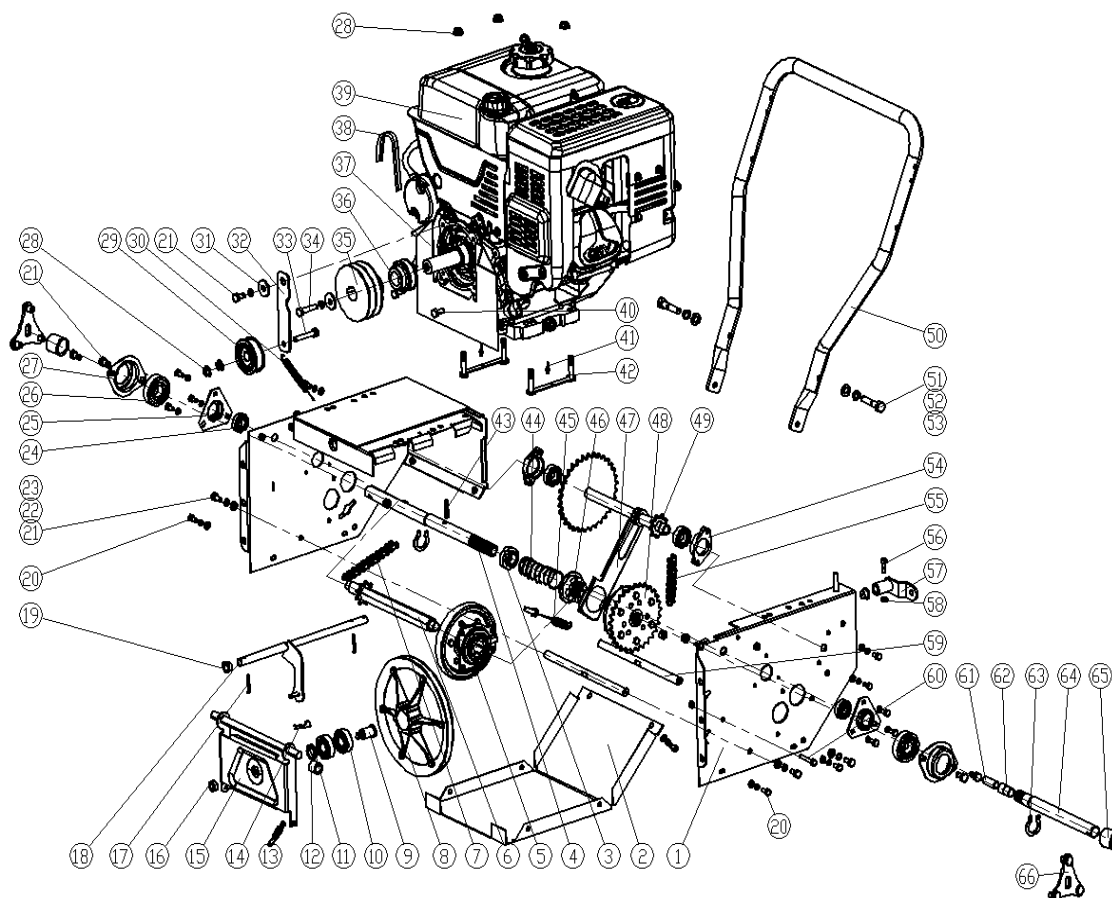

Reserveoversigt

Fig 1 Hovedmaskine

Pos.	Varenummer	Tekst	Antal
16	9044582	Afgangstud kpl. med klap	1
17	9044583	Fjeder f. klap	1
24	9044483	Kabel f. afgangsklap	1
27	9044488	Rist f. afgangstud	1
31	9044522	Drejespindel	1
35	9044585	Dæksel	1
39	9044587	Kilerem f. slyng	2

Fig. 2 Sneslyng

Pos.	Varenummer	Tekst	Antal
2	9044589	Slæbesko, plast	2
7	9044590	Slidskær	1
8	9044591	Lejehus, 3 huls	4
9	9044592	Kugleleje f. sneglaksel	2
10	9044593	Lejedæksel, 3 huls	2
12	9044594	Indføringssnegl, venstre	1
13	9044595	Bøsning f. sneglaksel	4
14	9044596	Pakdåse f. sneglaksel	2
15	9044597	Hus f. snekkegear v. del	1
16	9044913	Hovedaksel	1
18	9044843	Sikkerhedsnagle	2
20	9044598	Pakning f. snekkehus	1
25	9044599	Leje f. snekkeaksel	2
26	9044600	Snekkehjul	1
27	9044601	Hus f. snekkegear h. del	1
30	9044602	Indføringssnegl, højre	1
31	9044603	Snekke	1

Fig. 3 Transmission

Pos.	Varenummer	Tekst	Antal
5	9044540	Skiftehjul komplet	1
7	9044542	Rullekæde	1
8	9044608	Trækskive	1
13	9044544	Trækfjeder f. fremdrift	1
19	9044506	Plastbøsning f. skiftearm	2
25	9044545	Lejehus, 3 huls	2
27	9044546	Lejehus, 2 huls	2
29	9044510	Strammerulle f. kilerem	1
30	9044547	Trækfjeder f. tilkopling	1
38	9044548	Kilerem	1
39	9044609	Motor 420cc	1
44	9044610	Trykfjeder f. gearskift	1
45	9044559	Kabel f. fremdrift	1
46	9044550	Trykleje	1
47	9044551	Koblingsbeslag	1
48	9044552	Differentiale	1
49	9044553	Udvekslingsaksel	1

Pos.	Varenummer	Tekst	Antal
54	9044554	Lejehus, 2 huls	2
55	9044611	Rullekæde	1
61	9044556	Aksel, indvendig	1
62	9044557	Bøsning	3

FIG. 4 Bæltetræk

Pos.	Varenummer	Tekst	Antal
6	9044612	Afstandsøsning	4
8	9044613	Bærerulle f. larvebånd	4
10	9044614	Skive, jumbo Ø8	6
13	9044615	Larvebånd	2
14	9044616	Trækrulle f. bånd	2
17	9044617	Lejehus, 2 huls	2
20	9044618	Strammer	2
22	9044619	Bøsning	2
24	9044506	Bøsning, plast	4
27	9044621	Trækfjeder	2