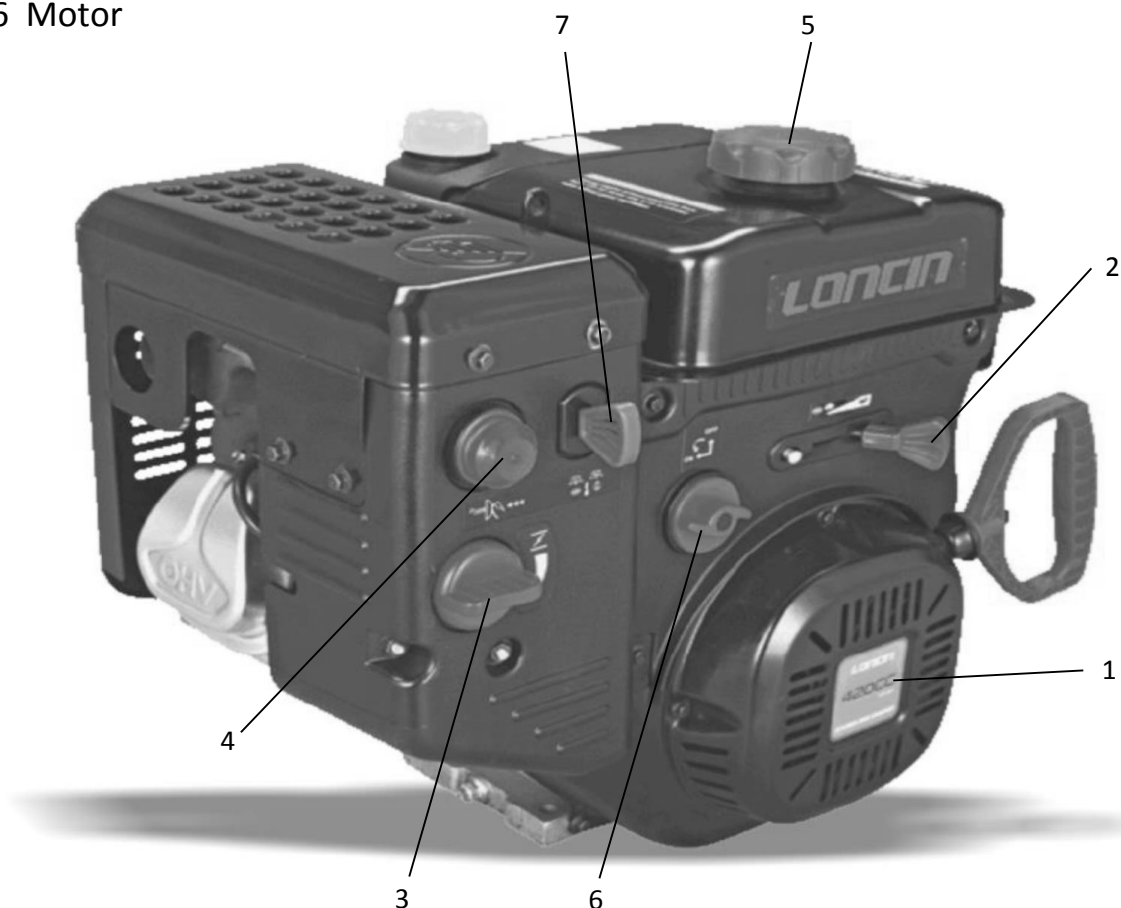

FIG. 6 Motor

Pos.	Varenummer	Tekst	Antal
1	9044785	Rekylstart	1
2	9044799	Knop f. gasgiver	1
3	9044800	Drejknop f. choker	1
4	9044788	Primerpumpe	1
5	9044805	Tankdæksel, benzintank	1
6	9044801	Drejknop f. benzinhan	1
7	9044787	Nøgle, plast	1
	9043347	Tændrør	1