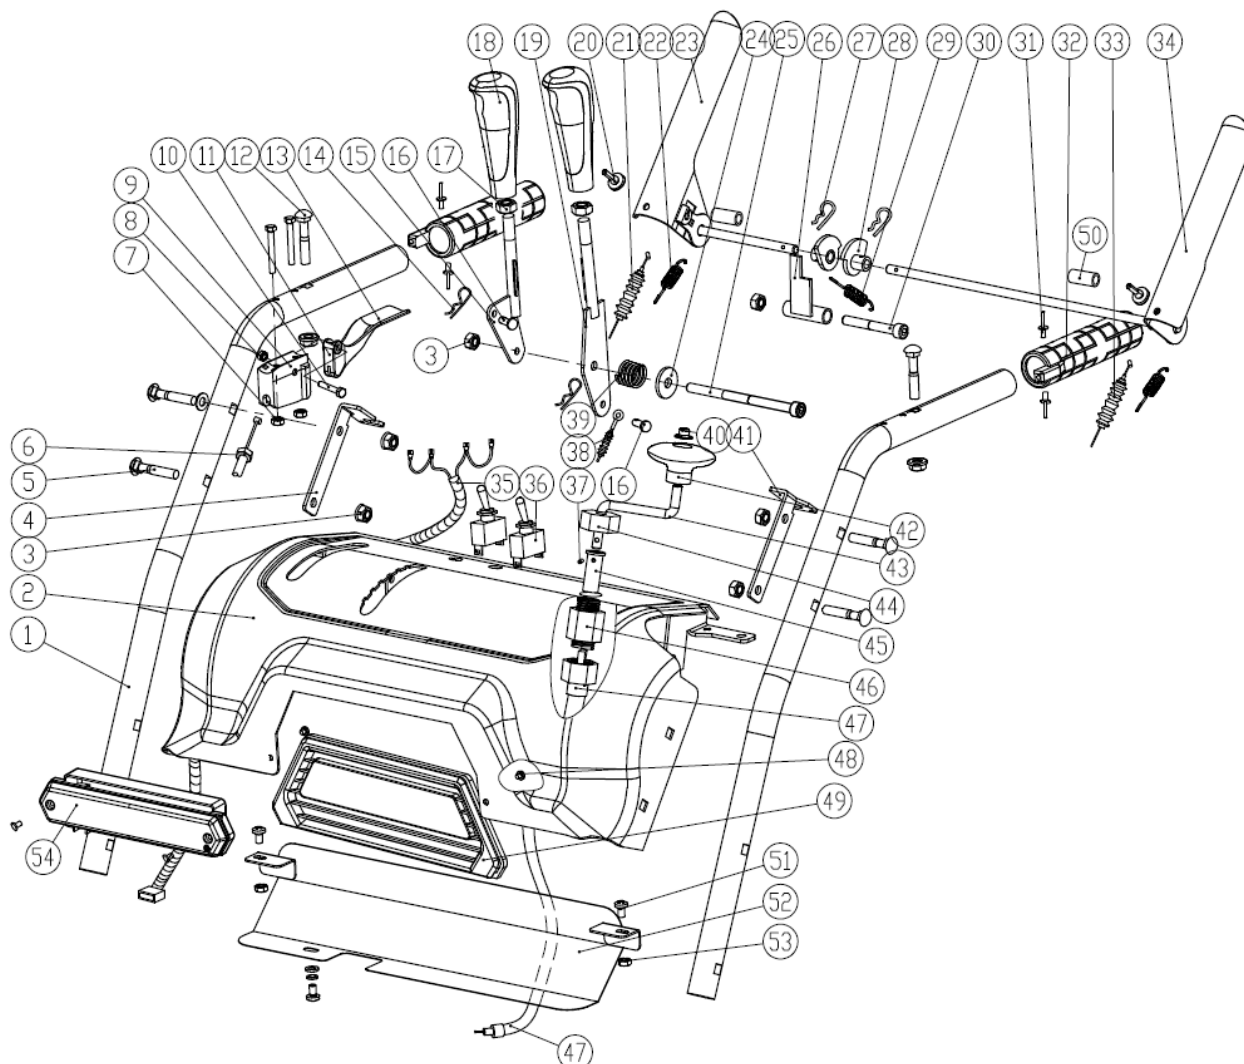

FIG. 5 Betjening

Pos.	Varenummer	Tekst	Antal
6	9044559	Kabel f. differentialeudløser	1
9	9044622	Håndtagsbeslag	1
13	9044560	Greb f. differentialeudløser	1
20	9044623	Gummistrop f. håndtag	2
21	9044562	Kabel f. fremdrift	1
22	9044563	Fjeder f. håndtag	2
23	9044564	Håndgreb, højre	1
26	9044624	Stoppal	1
28	9044565	Hakskive	2
29	9044566	Fjeder f. håndtag	1
32	9044567	Håndtag med varme	2
33	9044538	Kabel f. slyng	1
34	9044569	Håndgreb, venstre	1
35	9044625	Ledningsnet 12V	1