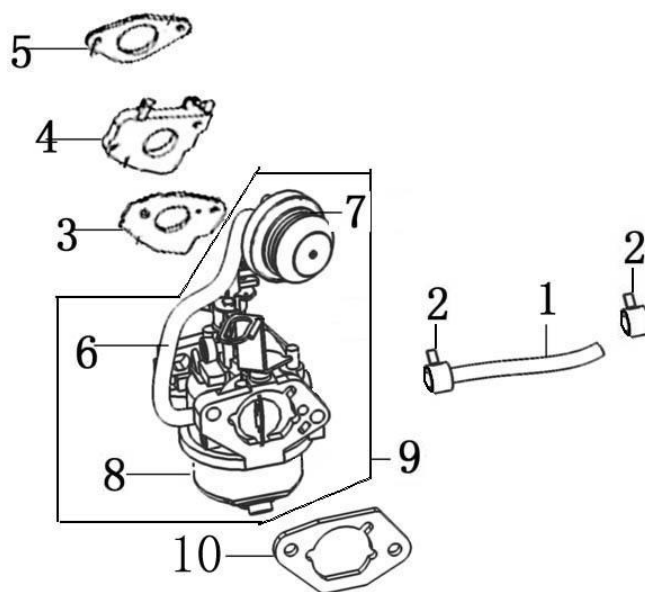

FIG. 6 Karburator

Pos.	Varenummer	Tekst	Antal
7	9044788	Primerpumpe	1
9	9044791	Karburator	1