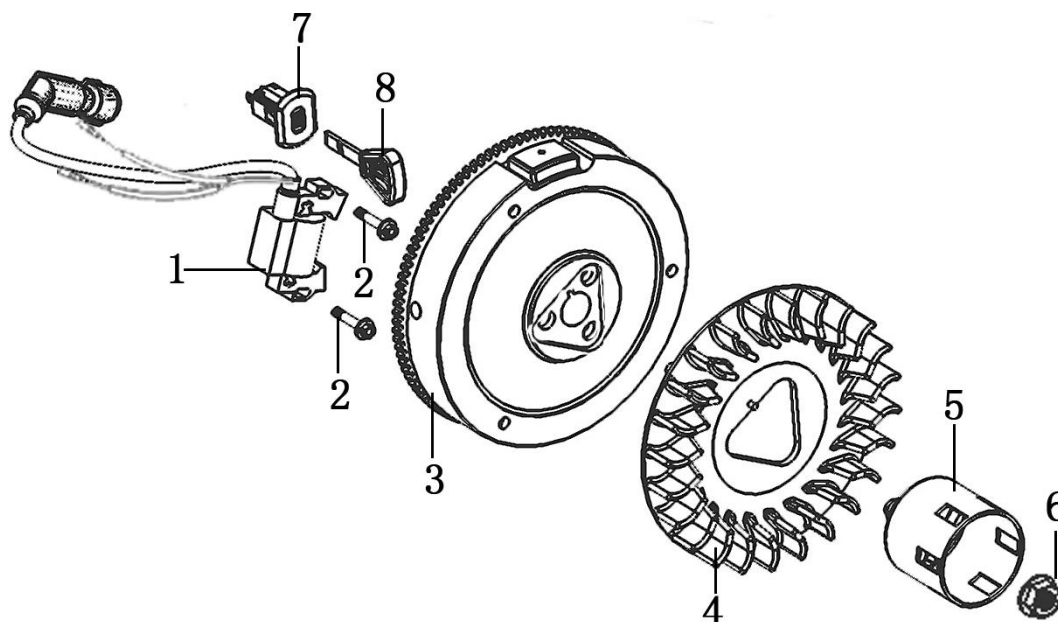

FIG. 7 Tænding

Pos.	Varenummer	Tekst	Antal
1	9044795	Tændspole	1
7	9044786	Kontakthus f. plastnøgle	1
8	9044787	Nøgle, plast	1