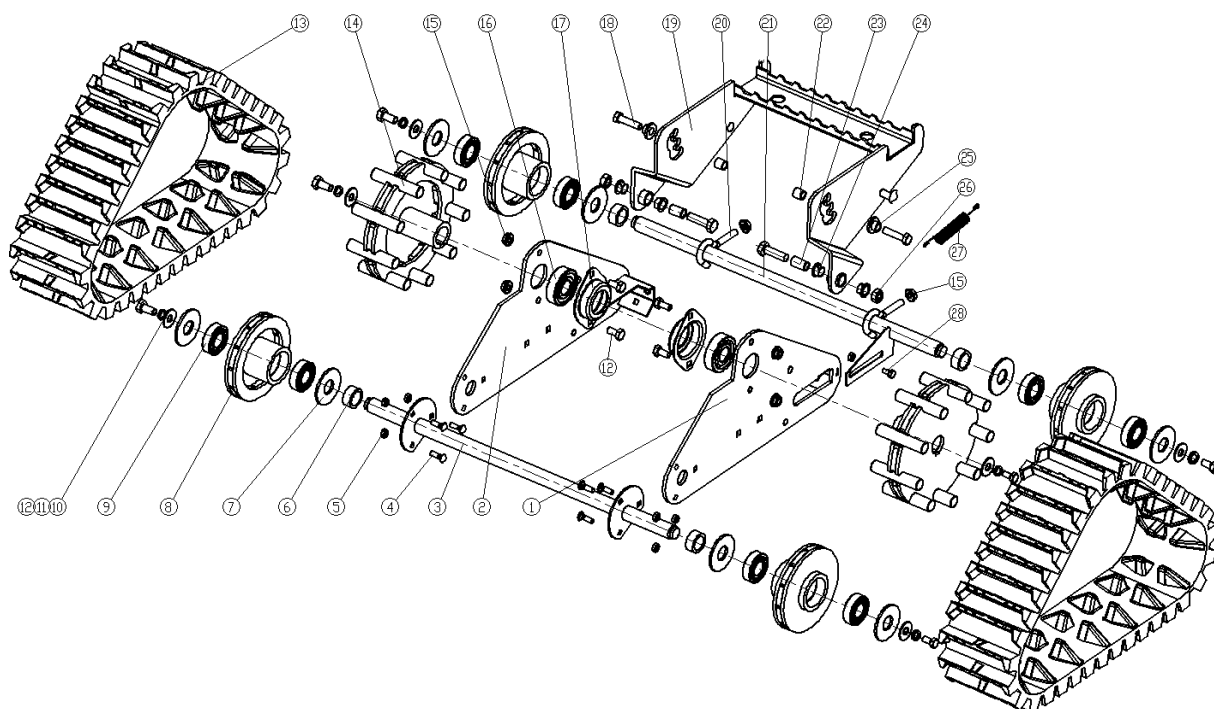

Reserveoversigt

Fig 1 Hovedmaskine

Pos.	Varenummer	Tekst	Antal
16	9044582	Afgangstud kpl. med klap	1
17	9044583	Fjeder f. klap	1
24	9044483	Kabel f. afgangsklap	1
27	9044488	Rist f. afgangstud	1
31	9044522	Drejespindel	1
35	9044585	Dæksel	1
39	9044587	Kilerem f. slyng	2

Fig. 2 Sneslyng

Pos.	Varenummer	Tekst	Antal
2	9044589	Slæbesko, plast	2
7	9044590	Slidskær	1
8	9044591	Lejehus, 3 huls	4
9	9044592	Kugleleje f. sneglaksel	2
10	9044593	Lejedæksel, 3 huls	2
12	9044594	Indføringssnegl, venstre	1
13	9044595	Bøsning f. sneglaksel	4
14	9044596	Pakdåse f. sneglaksel	2
15	9044597	Hus f. snekkegear v. del	1
16	9044913	Hovedaksel	1
18	9044843	Sikkerhedsnagle	2
20	9044598	Pakning f. snekkehus	1
25	9044599	Leje f. snekkeaksel	2
26	9044600	Snekkehjul	1
27	9044601	Hus f. snekkegear h. del	1
30	9044602	Indføringssnegl, højre	1
31	9044603	Snekke	1

Fig. 3 Transmission

Pos.	Varenummer	Tekst	Antal
5	9044540	Skiftehjul komplet	1
7	9044542	Rullekæde	1
8	9044608	Trækskive	1
13	9044544	Trækfjeder f. fremdrift	1
19	9044506	Plastbøsning f. skiftearm	2
25	9044545	Lejehus, 3 huls	2
27	9044546	Lejehus, 2 huls	2
29	9044510	Strammerulle f. kilerem	1
30	9044547	Trækfjeder f. tilkopling	1
38	9044548	Kilerem	1
39	9044609	Motor 420cc	1
44	9044610	Trykfjeder f. gearskift	1
45	9044559	Kabel f. fremdrift	1
46	9044550	Trykleje	1
47	9044551	Koblingsbeslag	1
48	9044552	Differentiale	1
49	9044553	Udvekslingsaksel	1

Pos.	Varenummer	Tekst	Antal
54	9044554	Lejehus, 2 huls	2
55	9044611	Rullekæde	1
61	9044556	Aksel, indvendig	1
62	9044557	Bøsning	3

FIG. 4 Bæltetræk

Pos.	Varenummer	Tekst	Antal
6	9044612	Afstandsøsning	4
8	9044613	Bærerulle f. larvebånd	4
10	9044614	Skive, jumbo Ø8	6
13	9044615	Larvebånd	2
14	9044616	Trækrulle f. bånd	2
17	9044617	Lejehus, 2 huls	2
20	9044618	Strammer	2
22	9044619	Bøsning	2
24	9044506	Bøsning, plast	4
27	9044621	Trækfjeder	2