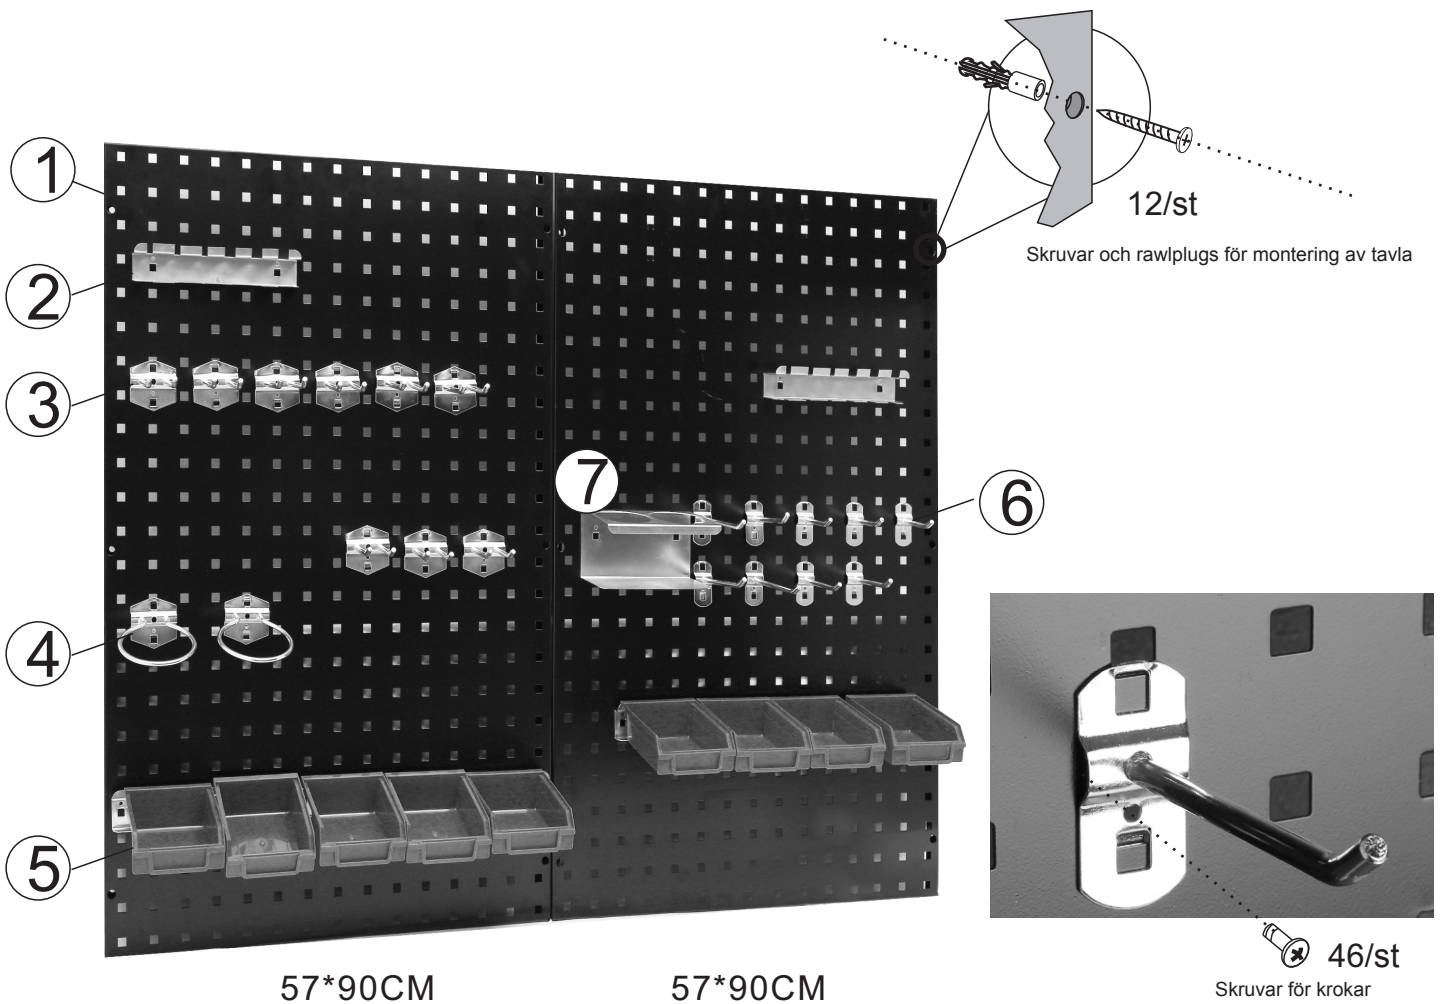

Verkstadstavla med kroksortiment

1	Verkstadstavla 57 * 90 CM	2/st
2	Skruvmejselhållare	2/st
3	Dubbelkrok 45 ° φ6 * 50/75/100 mm - 3 av vardera	9/st
4	Ringkrokar φ80mm	2/st
5	Plastlådor	9/st
6	Enkelkrok 45 ° φ6 * 50/75/100 mm - 3 av vardera	9/st
7	Sprayburkhållare - för två burkar	1/st

8	Skravar för montering av krokar		46/st
9	Skravar och rawplugs för montering av tavlan	5x30mm 7x30mm	12/st