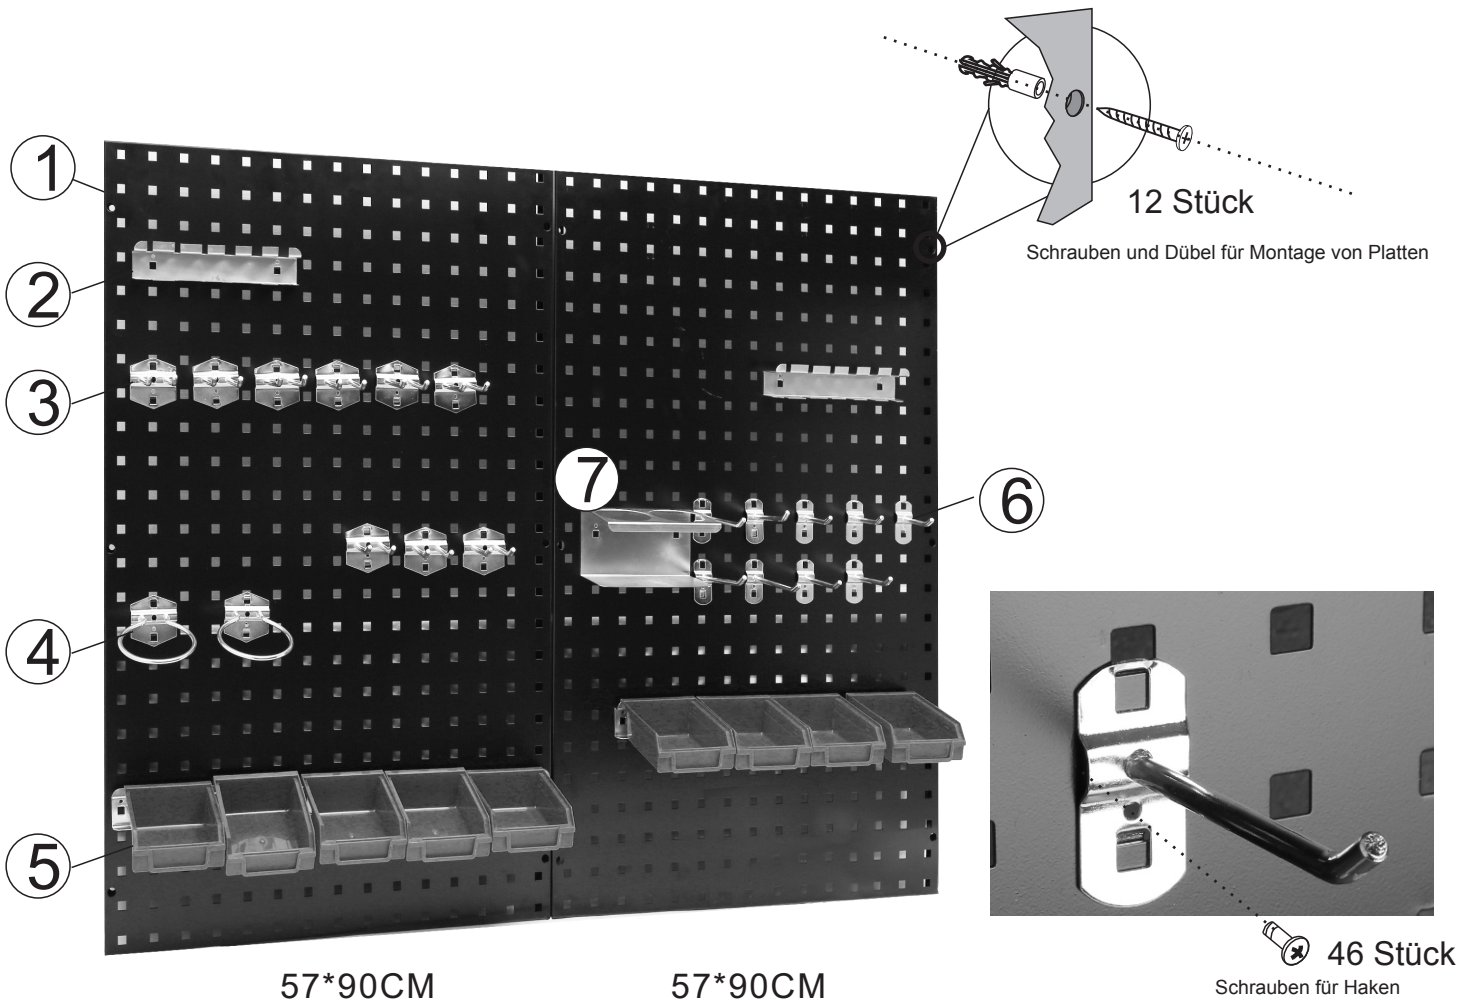

1	Værkstedstavle 57*90 CM	2 stk.
2	Holdere til skruetrækkere	2 stk.
3	Dobbeltkroge 45° φ6*50/75/100mm - 3 af hver	9 stk.
4	Ringkroge φ80mm	2 stk.
5	Plastikkasser	9 stk.
6	Enkelt kroge 45° φ6*50/75/100mm - 3 af hver	9 stk.
7	Dåseholder - til to dåser	1 stk.

8	Skruer til montering af kroge 	46 stk.
9	Skruer og rawplugs til montering af tavler  	12 stk.

Verkstadstavla med kroksortiment

1	Verkstadstavla 57 * 90 CM	2/st
2	Skruvmejselhållare	2/st
3	Dubbelkrok 45 ° φ6 * 50/75/100 mm - 3 av vardera	9/st
4	Ringkrokar φ80mm	2/st
5	Plastlådor	9/st
6	Enkelkrok 45 ° φ6 * 50/75/100 mm - 3 av vardera	9/st
7	Sprayburkhållare - för två burkar	1/st

8	Skravar för montering av krokar		46/st
9	Skravar och rawplugs för montering av tavlan	 5x30mm  7x30mm	12/st

Werkstattplatte mit Hakensortiment

1	Werkstattplatte 57*90 CM	2 Stück
2	Halterung für Schraubendreher	2 Stück
3	Doppelhaken 45 ° φ6 * 50/75 /100mm - 3 von jedem	9 Stück
4	Ringhaken φ80mm	2 Stück
5	Kunststoffboxen	9 Stück
6	Einzelhaken 45 ° φ6 * 50/75 /100mm - 3 von jedem	9 Stück
7	Dosenhalter - für zwei Dosen	1 Stück

8	Schrauben für Befestigung von Haken	46 Stück
9	Schrauben und Dübel zur Montage von Platten 5x30mm 7x30mm	12 Stück

Tool organizer, wall mounted

57*90CM

57*90CM

46PCS
Screws for assortments

1	Portable Panel 57*90CM	2PCS
2	Screwdriver Holder - 6holes	2PCS
3	Double Oblique Hook 45° φ6*50/75/100mm	9PCS
4	Circlip Hook φ80mm	2PCS
5	9pcs Pin Holder & Bins	9PCS
6	Single Oblique Hook 45° φ6*50/75/100mm	9PCS
7	Gallon Holder- 2cans	1PCS