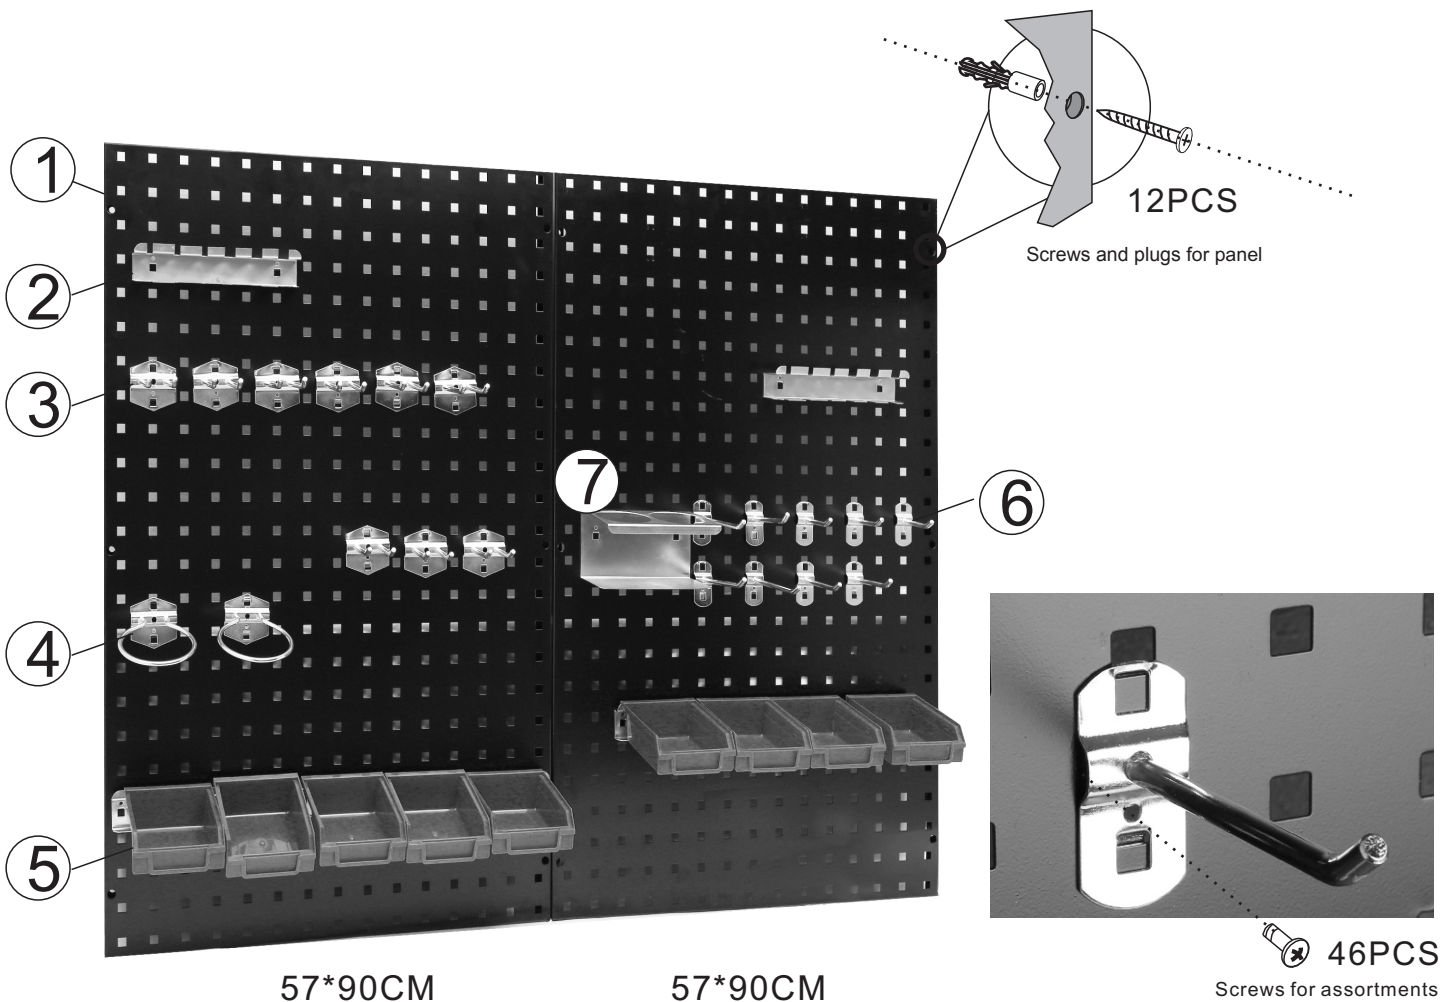

8	Skravar för montering av krokar		46/st
9	Skravar och rawplugs för montering av tavlan	 5x30mm  7x30mm	12/st

Werkstattplatte mit Hakensortiment

1	Werkstattplatte 57*90 CM	2 Stück
2	Halterung für Schraubendreher	2 Stück
3	Doppelhaken 45 ° φ6 * 50/75 /100mm - 3 von jedem	9 Stück
4	Ringhaken φ80mm	2 Stück
5	Kunststoffboxen	9 Stück
6	Einzelhaken 45 ° φ6 * 50/75 /100mm - 3 von jedem	9 Stück
7	Dosenhalter - für zwei Dosen	1 Stück

8	Schrauben für Befestigung von Haken	46 Stück
9	Schrauben und Dübel zur Montage von Platten 5x30mm 7x30mm	12 Stück

Tool organizer, wall mounted

57*90CM

57*90CM

46PCS
Screws for assortments

1	Portable Panel 57*90CM	2PCS
2	Screwdriver Holder - 6holes	2PCS
3	Double Oblique Hook 45° φ6*50/75/100mm	9PCS
4	Circlip Hook φ80mm	2PCS
5	9pcs Pin Holder & Bins	9PCS
6	Single Oblique Hook 45° φ6*50/75/100mm	9PCS
7	Gallon Holder- 2cans	1PCS