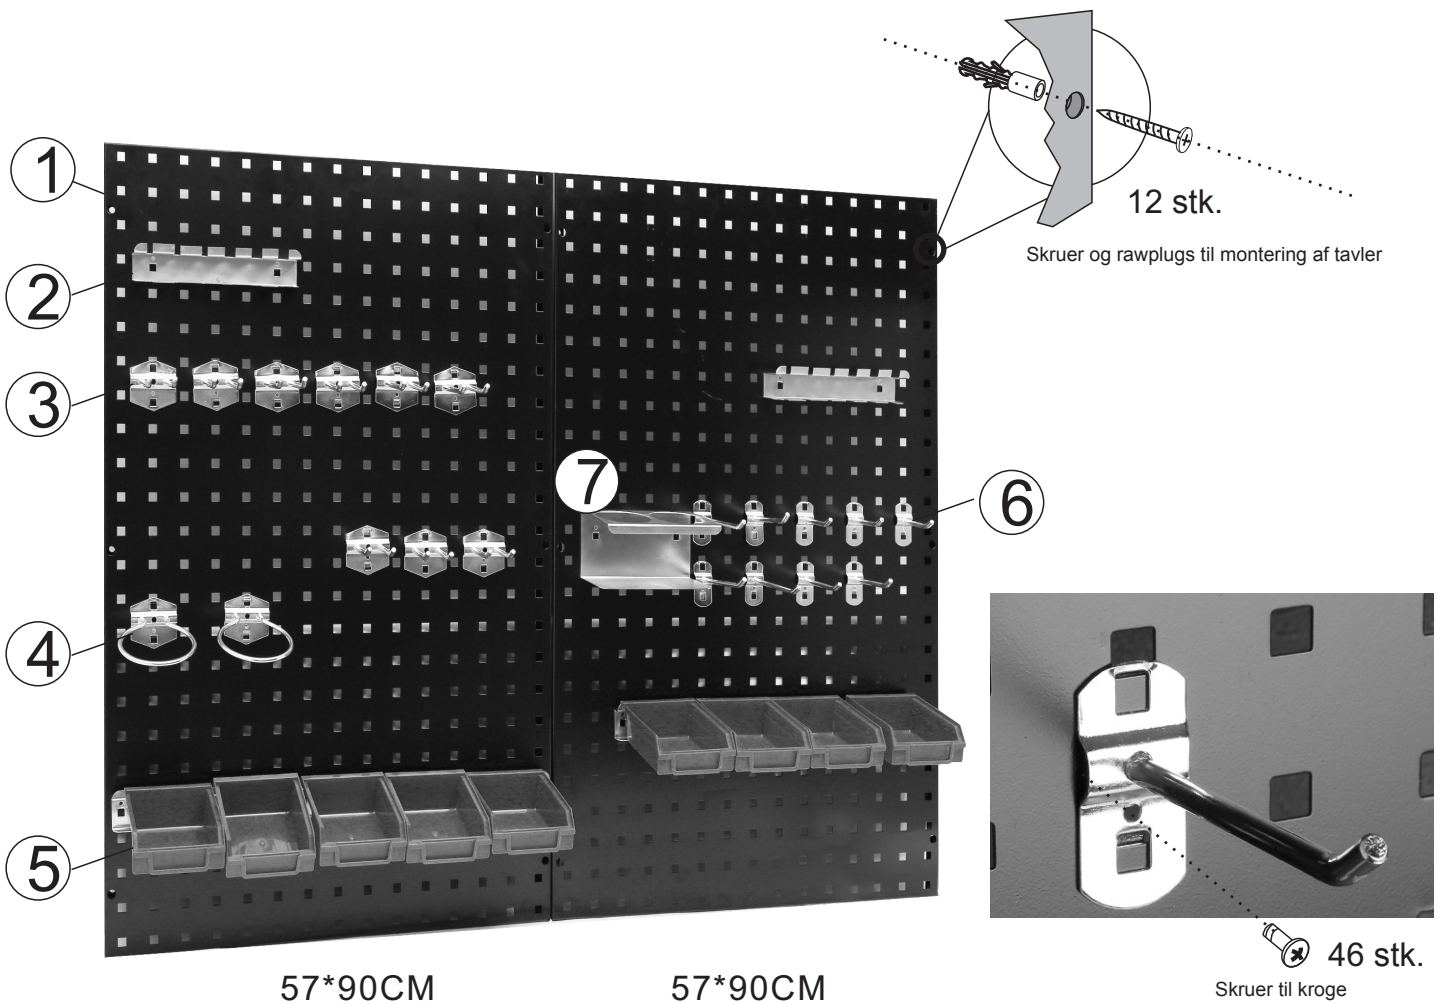

VÆRKSTEDSTAVLE M/KROGSORTIMENT

57*90CM

57*90CM

1	Værkstedstavle 57*90 CM	2 stk.
2	Holdere til skruetrækkere	2 stk.
3	Dobbeltkroge 45° φ6*50/75/100mm - 3 af hver	9 stk.
4	Ringkroge φ80mm	2 stk.
5	Plastikkasser	9 stk.
6	Enkelt kroge 45° φ6*50/75/100mm - 3 af hver	9 stk.
7	Dåseholder - til to dåser	1 stk.

8	Skruer til montering af kroge	46 stk.
9	Skruer og rawplugs til montering af tavler 	12 stk.