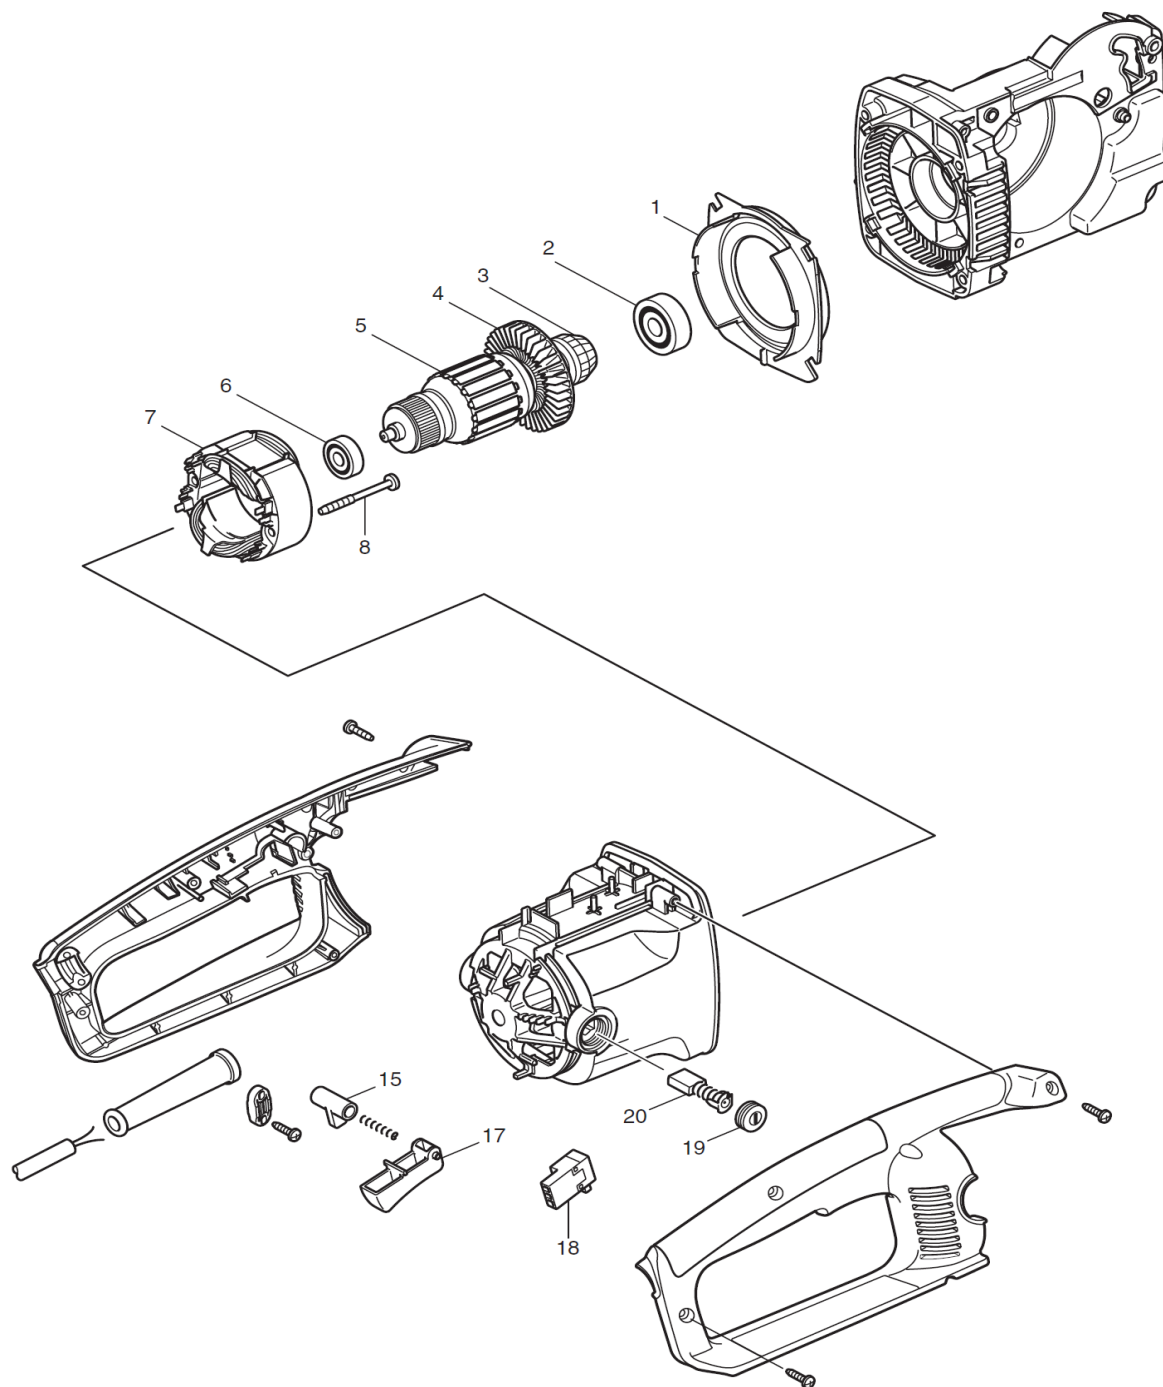

VARENØ.: 9046646  
*El kædesav*

RESERVEDELØVERSIGT

VAREN.R.: 9046646  
*El kædesav*

RESERVEDELSOVERSIGT

Pos	Varenummer	Tekst	Antal
18	9048728	Kontakt	1
20	9048729	Kul	2

VAREN.R.: 9046646  
*El kædesav*

RESERVEDELISOVERSIGT

Pos	Varenummer	Tekst	Antal
	9048730	Sidedæksel komplet	1
52		-Tandhjul	
53		-Tandhjul	
55		-Fingerskrue	
63		-Lås	
68	9048731	Sværd 16"	1
69	9048732	Kæde 3/8"	1