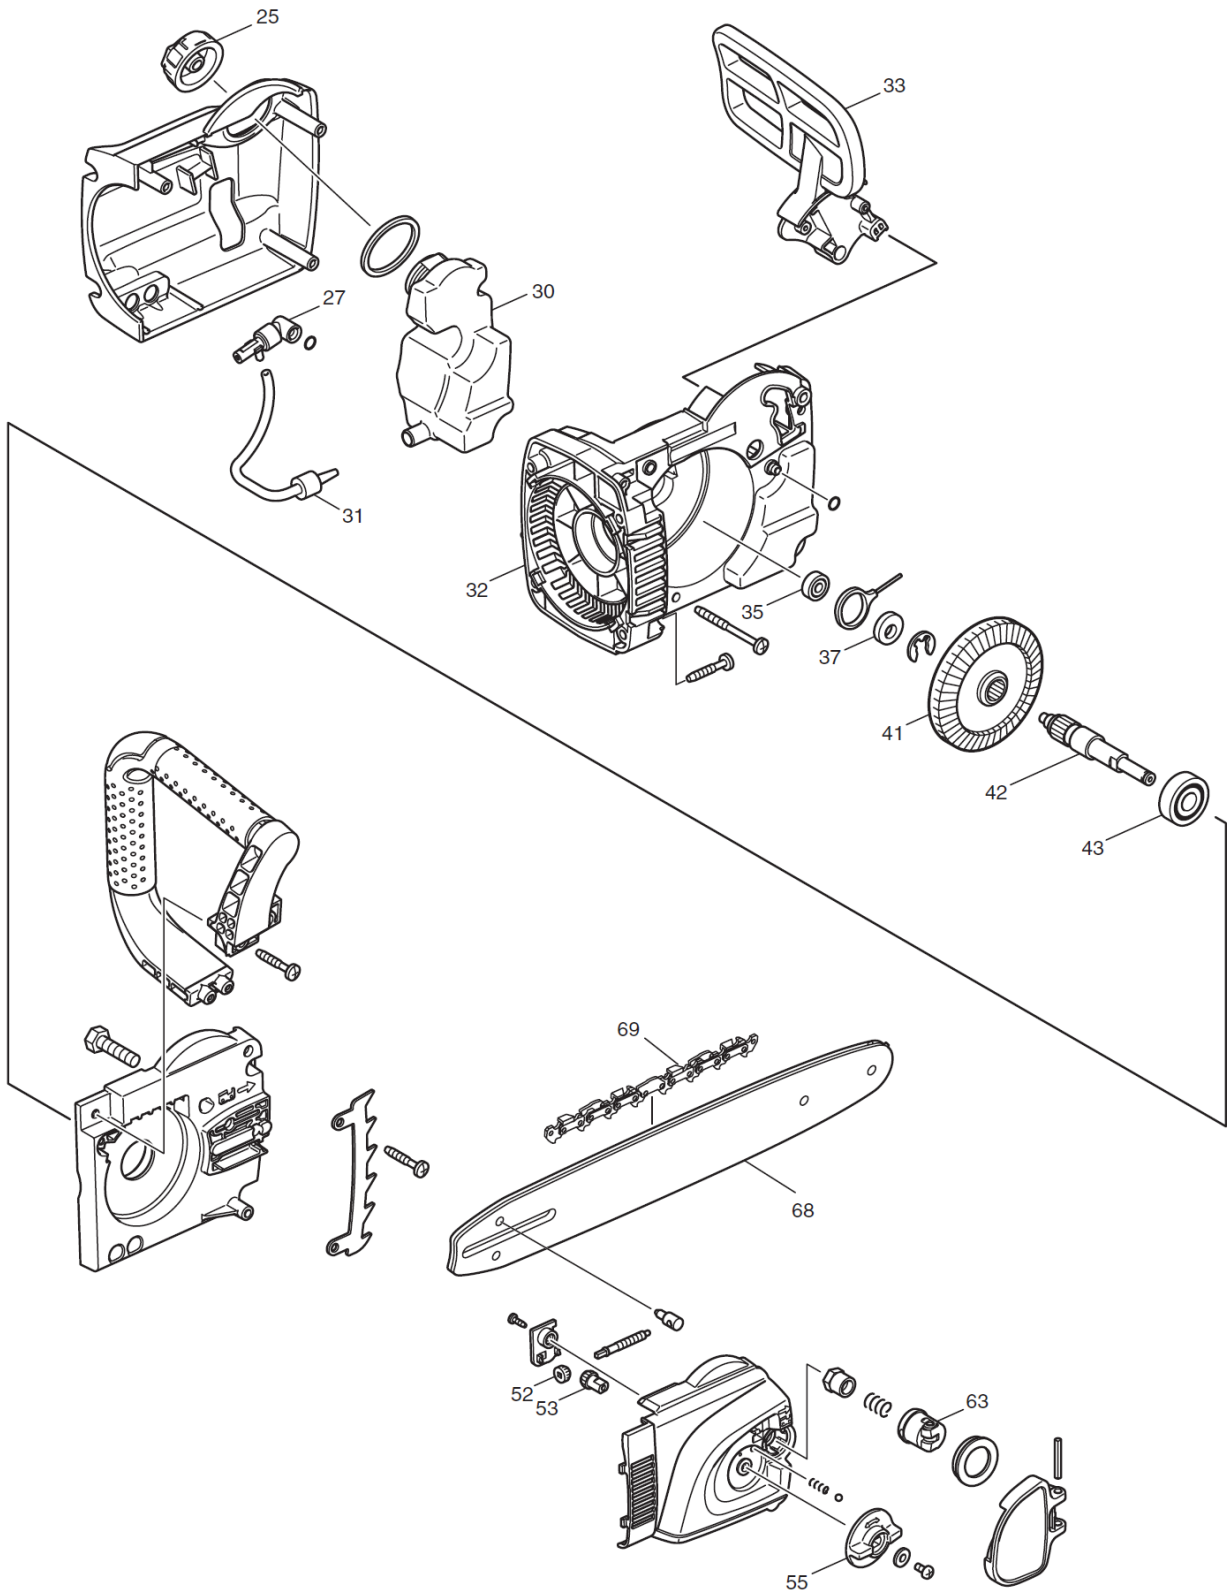

VARENØ.: 9046646  
*El kædesav*

RESERVEDELØVERSIGT

VAREN.R.: 9046646  
*El kædesav*

RESERVEDELSOVERSIGT

Pos	Varenummer	Tekst	Antal
18	9048728	Kontakt	1
20	9048729	Kul	2

VAREN.R.: 9046646  
*El kædesav*

RESERVEDELISOVERSIGT

Pos	Varenummer	Tekst	Antal
	9048730	Sidedæksel komplet	1
52		-Tandhjul	
53		-Tandhjul	
55		-Fingerskrue	
63		-Lås	
68	9048731	Sværd 16"	1
69	9048732	Kæde 3/8"	1