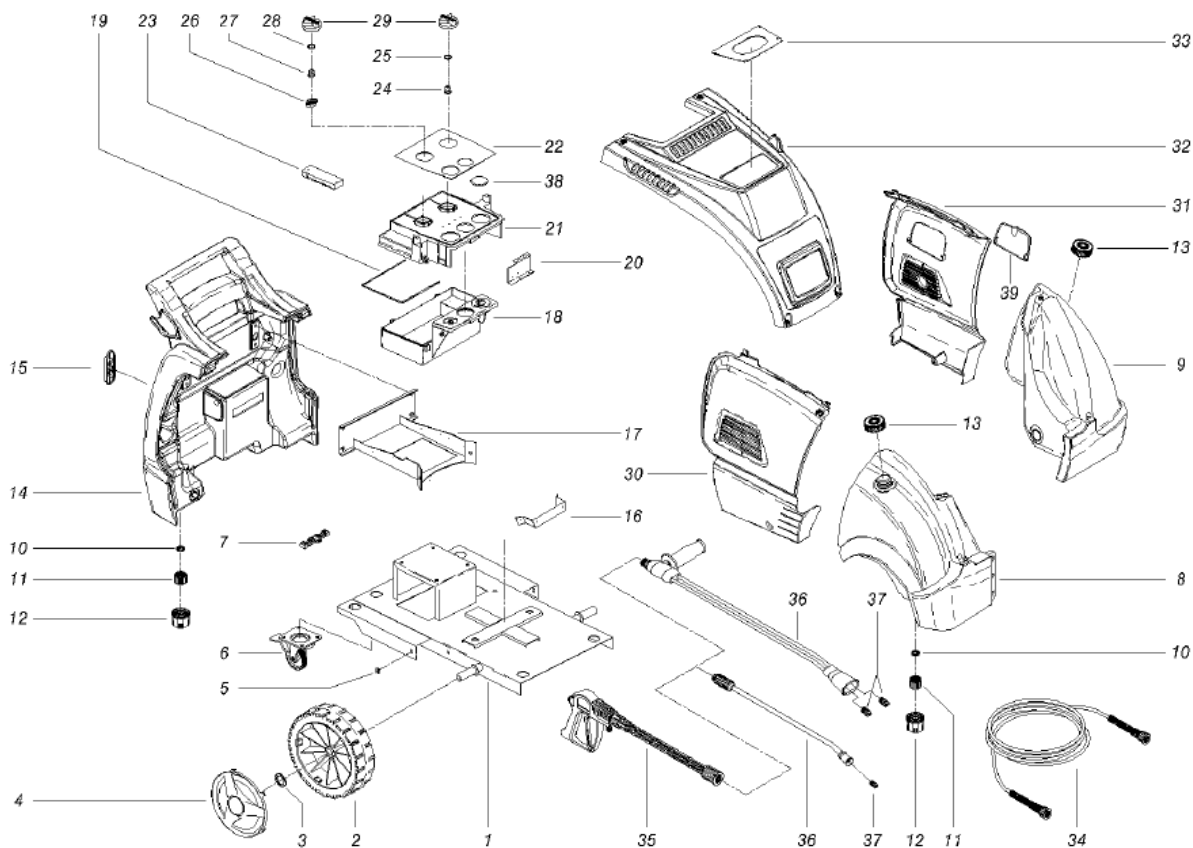

P.Lindberg
MASKINFORRETNING A/S

Reserve delsoversigt

Fig. 1

Pos.	Varenummer	Tekst	Antal
2	9028543	Hjul	2
13	9028544	Tank kap	1
14	9043489	Bagstykke	1
31	9028545	Panel. Venstre side	1
35	9022144	Pistolgreb	1
36	9021535	Dobbeltlans	1
37	9021533	Dyse, lavtryk	1
37	9021547	Dyse, højtryk 15.055	1
39	9028546	Spjæld	1

Fig. 2

Pos.	Varenummer	Tekst	Antal
8	9042627	Svømmer	1
13	9033714	Indgangsfilter	1
20	9037666	Motor	1
22	9022170	Slange	1
24	9022169	Chokventil	1
29	9035833	Slange til manometer	1
30	9035767	Manometer	1
31	9033540	Kontraventil	1
34	9041923	Injektordelerhus	1
37	9041924	Justeringsknap	1

Fig. 3

Pos.	Varenummer	Tekst	Antal
8	9035863	Kedel	1
14	9022100	Dyse	1
16	9022083	Elektrode	1
19	9022071	Vinkel	1

Fig. 4

Pos.	Varenummer	Tekst	Antal
3	*	Blæserhus halvdel	1
7	*	Seperator	1
9	9037191	Blæser	1
10	*	Blæserhus halvdel	1
11	*	Spærreventil	1
12	*	Clips	7
13	9022215	Kobling	1
14	9041749	Dieselpumpe	1
14-1	9042050	Spole til pumpe	1
*	9037190	Blæserhus kpl.	1

Fig. 6

Pos.	Varenummer	Tekst	Antal
11	9022112	Ventil uds.	6
27	9022050	O-ring	1
33	9041816	Stempel	3
69	9022056	O-ring	1
A	9041817	Pakningsset f. stempel	1
B	9022114	Omløbsventil	1