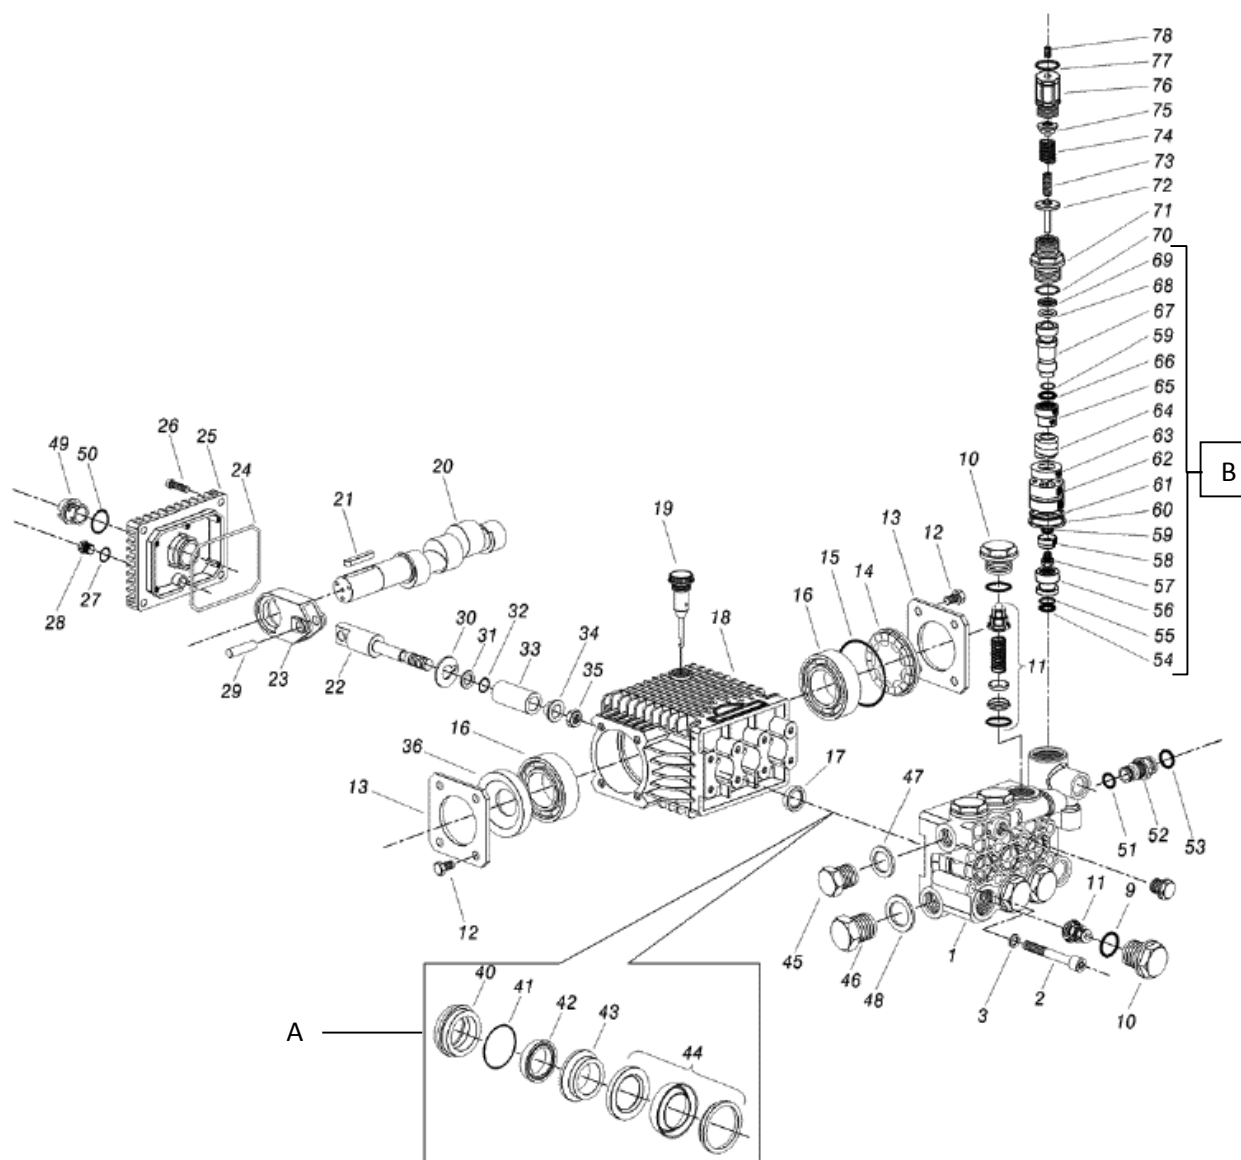

P.Lindberg
MASKINFORRETNING A/S

Reserve delsoversigt

Fig. 1

Pos.	Varenummer	Tekst	Antal
2	9028543	Hjul	2
13	9028544	Tank kap	1
14	9043489	Bagstykke	1
31	9028545	Panel. Venstre side	1
35	9022144	Pistolgreb	1
36	9021535	Dobbeltlans	1
37	9021533	Dyse, lavtryk	1
37	9021547	Dyse, højtryk 15.055	1
39	9028546	Spjæld	1

Fig. 2

Pos.	Varenummer	Tekst	Antal
8	9042627	Svømmer	1
13	9033714	Indgangsfilter	1
20	9037666	Motor	1
22	9022170	Slange	1
24	9022169	Chokventil	1
29	9035833	Slange til manometer	1
30	9035767	Manometer	1
31	9033540	Kontraventil	1
34	9041923	Injektordelerhus	1
37	9041924	Justeringsknap	1

Fig. 3

Pos.	Varenummer	Tekst	Antal
8	9035863	Kedel	1
14	9022100	Dyse	1
16	9022083	Elektrode	1
19	9022071	Vinkel	1

Fig. 4

Pos.	Varenummer	Tekst	Antal
3	*	Blæserhus halvdel	1
7	*	Seperator	1
9	9037191	Blæser	1
10	*	Blæserhus halvdel	1
11	*	Spærreventil	1
12	*	Clips	7
13	9022215	Kobling	1
14	9041749	Dieselpumpe	1
14-1	9042050	Spole til pumpe	1
*	9037190	Blæserhus kpl.	1

Fig. 6

Pos.	Varenummer	Tekst	Antal
11	9022112	Ventil uds.	6
27	9022050	O-ring	1
33	9041816	Stempel	3
69	9022056	O-ring	1
A	9041817	Pakningsset f. stempel	1
B	9022114	Omløbsventil	1