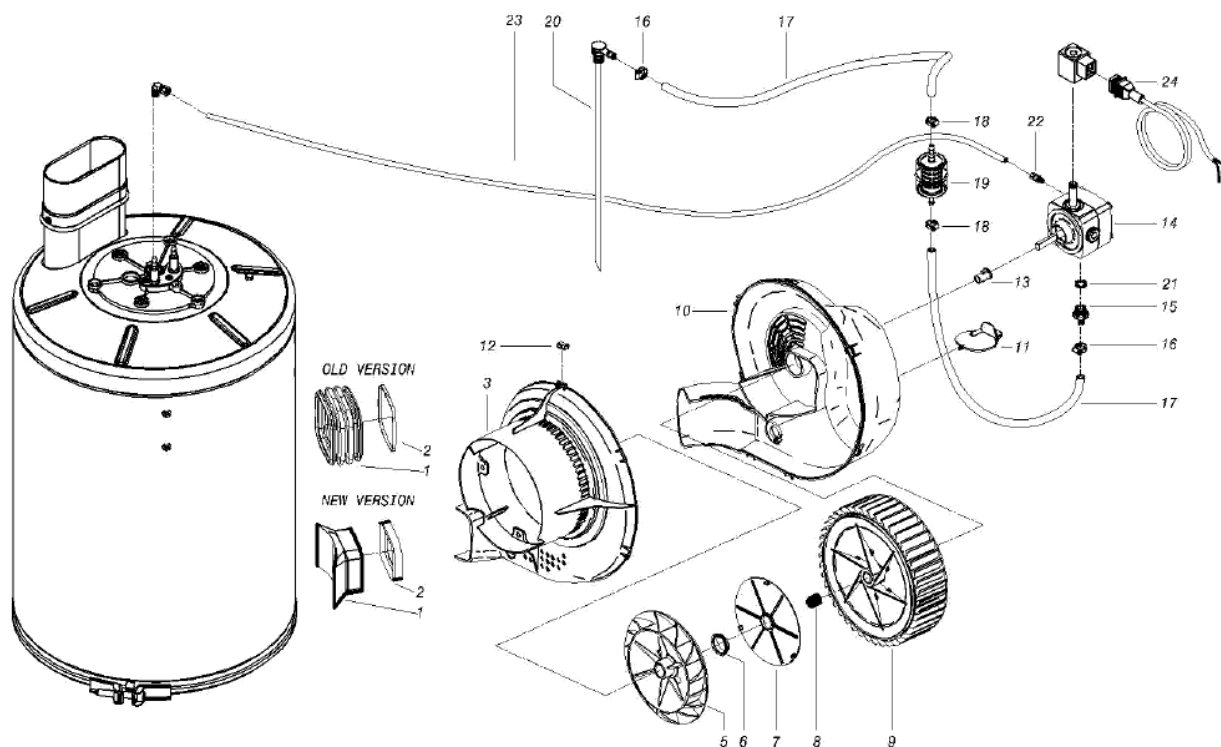

P.Lindberg
MASKINFORRETNING A/S

Reserve delsoversigt

Fig. 1

Pos.	Varenummer	Tekst	Antal
2	9028543	Hjul	2
13	9028544	Tank kap	1
14	9043489	Bagstykke	1
31	9028545	Panel. Venstre side	1
35	9022144	Pistolgreb	1
36	9021535	Dobbeltlans	1
37	9021533	Dyse, lavtryk	1
37	9021547	Dyse, højtryk 15.055	1
39	9028546	Spjæld	1

Fig. 2

Pos.	Varenummer	Tekst	Antal
8	9042627	Svømmer	1
13	9033714	Indgangsfilter	1
20	9037666	Motor	1
22	9022170	Slange	1
24	9022169	Chokventil	1
29	9035833	Slange til manometer	1
30	9035767	Manometer	1
31	9033540	Kontraventil	1
34	9041923	Injektordelerhus	1
37	9041924	Justeringsknap	1

Fig. 3

Pos.	Varenummer	Tekst	Antal
8	9035863	Kedel	1
14	9022100	Dyse	1
16	9022083	Elektrode	1
19	9022071	Vinkel	1

Fig. 4

Pos.	Varenummer	Tekst	Antal
3	*	Blæserhus halvdel	1
7	*	Seperator	1
9	9037191	Blæser	1
10	*	Blæserhus halvdel	1
11	*	Spærreventil	1
12	*	Clips	7
13	9022215	Kobling	1
14	9041749	Dieselpumpe	1
14-1	9042050	Spole til pumpe	1
*	9037190	Blæserhus kpl.	1

Fig. 6

Pos.	Varenummer	Tekst	Antal
11	9022112	Ventil uds.	6
27	9022050	O-ring	1
33	9041816	Stempel	3
69	9022056	O-ring	1
A	9041817	Pakningsset f. stempel	1
B	9022114	Omløbsventil	1