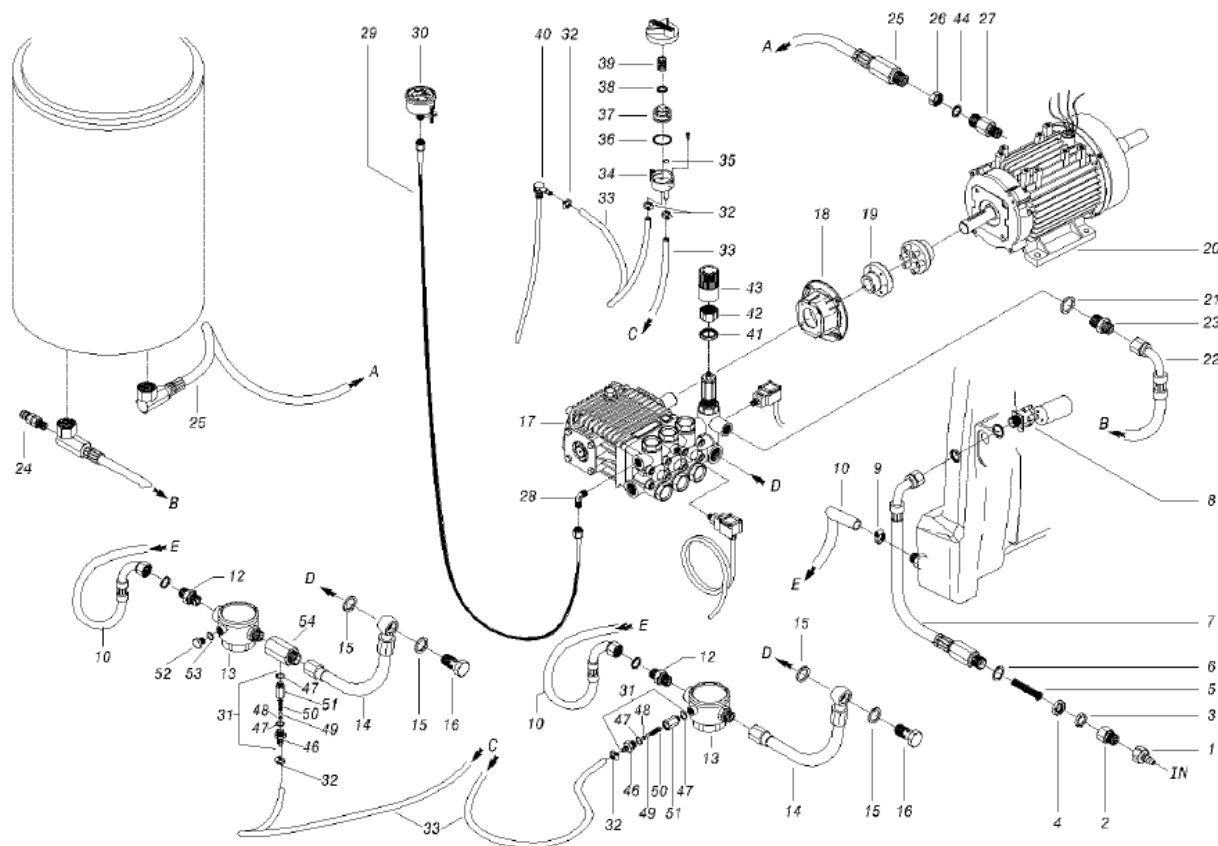

P.Lindberg
MASKINFORRETNING A/S

Reserve delsoversigt

Fig. 1

Pos.	Varenummer	Tekst	Antal
2	9028543	Hjul	2
13	9028544	Tank kap	1
14	9043489	Bagstykke	1
31	9028545	Panel. Venstre side	1
35	9022144	Pistolgreb	1
36	9021535	Dobbeltlans	1
37	9021533	Dyse, lavtryk	1
37	9021547	Dyse, højtryk 15.055	1
39	9028546	Spjæld	1

Fig. 2

Pos.	Varenummer	Tekst	Antal
8	9042627	Svømmer	1
13	9033714	Indgangsfilter	1
20	9037666	Motor	1
22	9022170	Slange	1
24	9022169	Chokventil	1
29	9035833	Slange til manometer	1
30	9035767	Manometer	1
31	9033540	Kontraventil	1
34	9041923	Injektordelerhus	1
37	9041924	Justeringsknap	1

Fig. 3

Pos.	Varenummer	Tekst	Antal
8	9035863	Kedel	1
14	9022100	Dyse	1
16	9022083	Elektrode	1
19	9022071	Vinkel	1

Fig. 4

Pos.	Varenummer	Tekst	Antal
3	*	Blæserhus halvdel	1
7	*	Seperator	1
9	9037191	Blæser	1
10	*	Blæserhus halvdel	1
11	*	Spærreventil	1
12	*	Clips	7
13	9022215	Kobling	1
14	9041749	Dieselpumpe	1
14-1	9042050	Spole til pumpe	1
*	9037190	Blæserhus kpl.	1

Fig. 6

Pos.	Varenummer	Tekst	Antal
11	9022112	Ventil uds.	6
27	9022050	O-ring	1
33	9041816	Stempel	3
69	9022056	O-ring	1
A	9041817	Pakningsset f. stempel	1
B	9022114	Omløbsventil	1