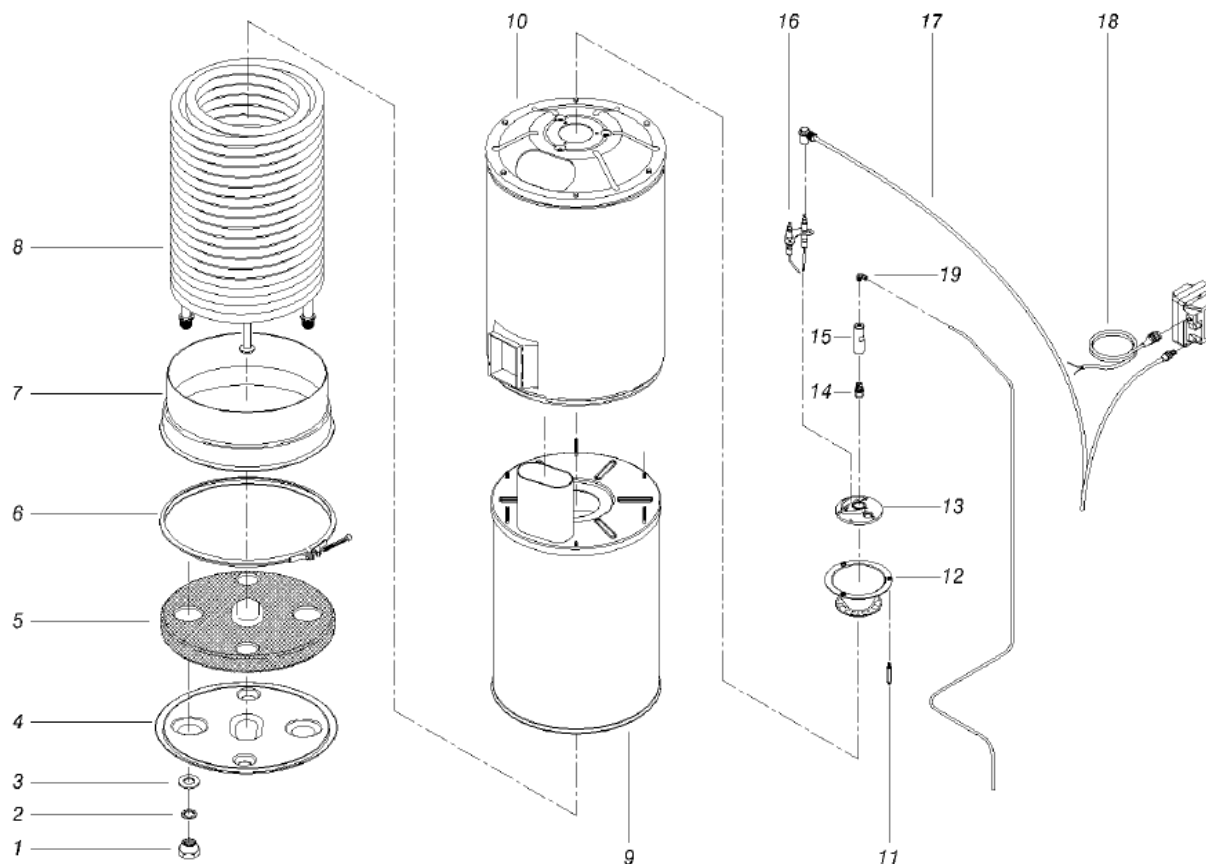

P.Lindberg
MASKINFORRETNING A/S

Reserve delsoversigt

Fig. 1

Pos.	Varenummer	Tekst	Antal
2	9028543	Hjul	2
13	9028544	Tank kap	1
14	9043489	Bagstykke	1
31	9028545	Panel. Venstre side	1
35	9022144	Pistolgreb	1
36	9021535	Dobbeltlans	1
37	9021533	Dyse, lavtryk	1
37	9021547	Dyse, højtryk 15.055	1
39	9028546	Spjæld	1

Fig. 2

Pos.	Varenummer	Tekst	Antal
8	9042627	Svømmer	1
13	9033714	Indgangsfilter	1
20	9037666	Motor	1
22	9022170	Slange	1
24	9022169	Chokventil	1
29	9035833	Slange til manometer	1
30	9035767	Manometer	1
31	9033540	Kontraventil	1
34	9041923	Injektordelerhus	1
37	9041924	Justeringsknap	1

Fig. 3

Pos.	Varenummer	Tekst	Antal
8	9035863	Kedel	1
14	9022100	Dyse	1
16	9022083	Elektrode	1
19	9022071	Vinkel	1

Fig. 4

Pos.	Varenummer	Tekst	Antal
3	*	Blæserhus halvdel	1
7	*	Seperator	1
9	9037191	Blæser	1
10	*	Blæserhus halvdel	1
11	*	Spærreventil	1
12	*	Clips	7
13	9022215	Kobling	1
14	9041749	Dieselpumpe	1
14-1	9042050	Spole til pumpe	1
*	9037190	Blæserhus kpl.	1

Fig. 6

Pos.	Varenummer	Tekst	Antal
11	9022112	Ventil uds.	6
27	9022050	O-ring	1
33	9041816	Stempel	3
69	9022056	O-ring	1
A	9041817	Pakningsset f. stempel	1
B	9022114	Omløbsventil	1