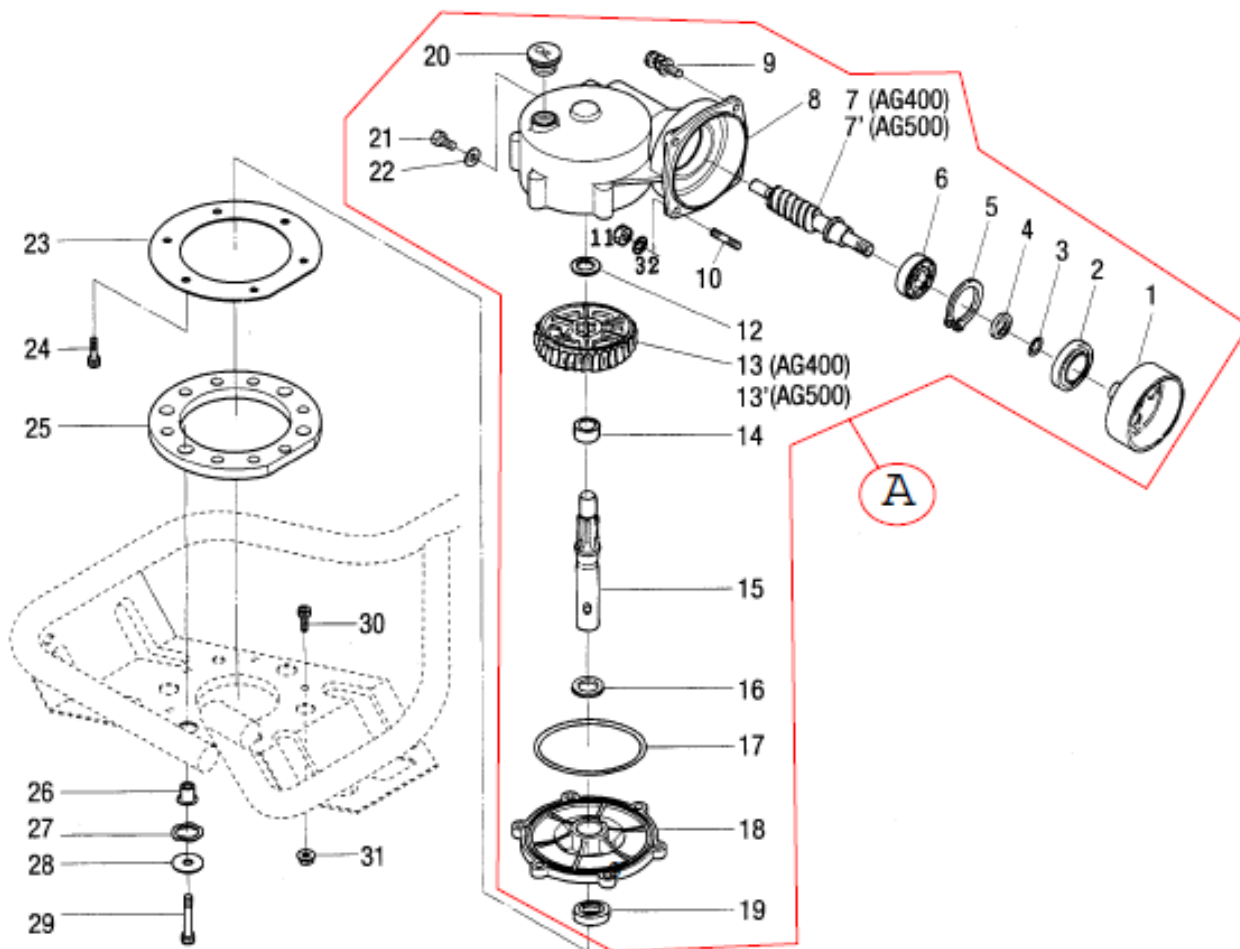

Pos.	Varenummer	Tekst	Antal
Fig. 2			
1	9015992	Koblingsskål	1
7	9015977	Snekkeaksel	1
13	9015978	Snekkehjul	1
15	9015979	Udgangsaksel	1
17	9015980	O-ring gearkasse	1
19	9015981	Pakdåse udgangsaksel	1
20	9015982	Olieprop	1
	9015991	Gearkasse komplet	1