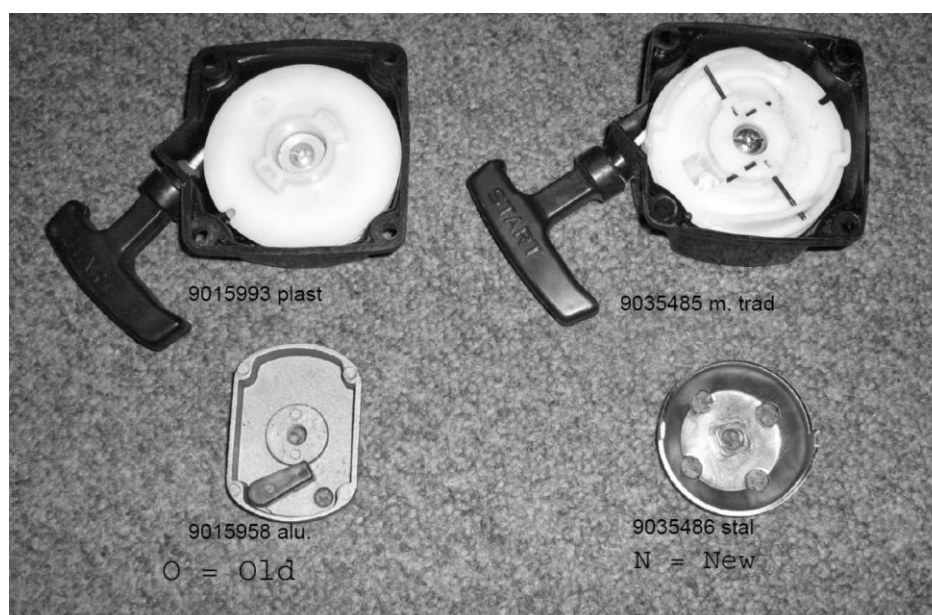

Reservedelskatalog

Varenr.: 9028779, 780, 781, 782 og 9053180

Pælebor, benzindrevet

Sdr. Ringvej 1 - 6600 Vejen - Tlf. 70 21 26 26 - Fax 70 21 26 30

www.p-lindberg.dk

Disse benzindrevne pælebor er et kit sæt som består af en grundmaskine og de forskellige bor tykkelser. Grundmaskinen har varenummer 9028403 og består af motor, gearkasse og rammen.

Fig. 1/Pælebor motor

Pos.	Varenummer	Tekst	Antal
Fig. 1			
A	9016331	Medbringer skål, alu til årg. 2008	1
	9035486	Medbringer skål, stål	1
B	9042673	Benzinslangesæt	1
C	9015986	Kobling	1
30	9039758	Tændspole	1
50	9015965	Blæseskjold	1
51	9016071	Tændrør	1
58	9015964	Pakning til lyddæmper	1
59	9015963	Lyddæmper	1
65	9015969	Skærm for lyddæmper	1
66	9027221	Pakning for indsugning	1
67	9035484	Indsugnings studs	1
68	9027222	Pakning for karburator	1
69	9015959	Karburator	1
75	9035485	Rekylstart komplet fra 2008	1
78	9015997	Luftfilterindsats	1
79	9015970	Luftfilterhus	1
81	9015971	Fingerskrue til luftfilterhus	1
89	9027226	Benzintank	1
94	9015994	Tankdæksel op til 2008	1
	9016167	Tankdæksel fra 2008	1
	9036366	Motor komplet fra årg. 2008	1

Fig. 2/Gearkasse

Pos.	Varenummer	Tekst	Antal
Fig. 2			
1	9015992	Koblingsskål	1
7	9015977	Snekkeaksel	1
13	9015978	Snekkehjul	1
15	9015979	Udgangsaksel	1
17	9015980	O-ring gearkasse	1
19	9015981	Pakdåse udgangsaksel	1
20	9015982	Olieprop	1
	9015991	Gearkasse komplet	1

Fig. 3/Håndtag

A = Komplet gasregulering til 2008 model.
(Kan også bruges til ældre modeller)

Gashåndtag komplet:

Varenr. 9029129

Pos.	Varenummer	Tekst	Antal
Fig. 3			
A	9029129	Gashåndtag komplet. Fra årg. 2008	1
1	9028404	Ramme. Fra årg. 2008	1
	9015983	Ramme Til årg. 2008	1
2	9015984	Håndgreb venstre	1
4	9015985	Håndgreb højre	1
5	9015990	Stopknap. Til årg. 2008	1
5	9015987	Gasknap. Til årg. 2008	1
6	9028407	Beslag. Fra årg. 2008	1
7	9028410	Skrue. Fra årg. 2008	1
8	9015989	Gaskabel. Til årg. 2008	1