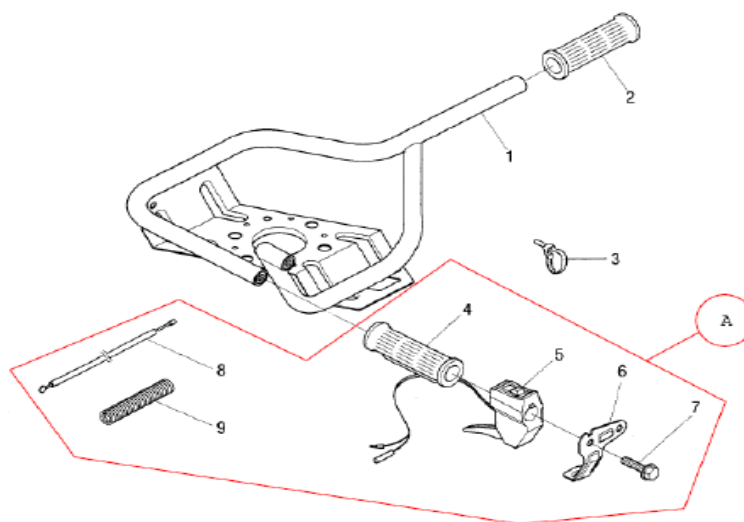

Reservedelskatalog

Varenr.: 9028779, 780, 781, 782 og 9053180

Pælebor, benzindrevet

Sdr. Ringvej 1 - 6600 Vejen - Tlf. 70 21 26 26 - Fax 70 21 26 30

www.p-lindberg.dk

Disse benzindrevne pælebor er et kit sæt som består af en grundmaskine og de forskellige bor tykkelser. Grundmaskinen har varenummer 9028403 og består af motor, gearkasse og rammen.

Fig. 1/Pælebor motor

Pos.	Varenummer	Tekst	Antal
Fig. 1			
A	9016331	Medbringer skål, alu til årg. 2008	1
	9035486	Medbringer skål, stål	1
B	9042673	Benzinslangesæt	1
C	9015986	Kobling	1
30	9039758	Tændspole	1
50	9015965	Blæseskjold	1
51	9016071	Tændrør	1
58	9015964	Pakning til lyddæmper	1
59	9015963	Lyddæmper	1
65	9015969	Skærm for lyddæmper	1
66	9027221	Pakning for indsugning	1
67	9035484	Indsugnings studs	1
68	9027222	Pakning for karburator	1
69	9015959	Karburator	1
75	9035485	Rekylstart komplet fra 2008	1
78	9015997	Luftfilterindsats	1
79	9015970	Luftfilterhus	1
81	9015971	Fingerskrue til luftfilterhus	1
89	9027226	Benzintank	1
94	9015994	Tankdæksel op til 2008	1
	9016167	Tankdæksel fra 2008	1
	9036366	Motor komplet fra årg. 2008	1

Fig. 3/Håndtag

A = Komplet gasregulering til 2008 model.
(Kan også bruges til ældre modeller)

Gashåndtag komplet:

Varenr. 9029129

Pos.	Varenummer	Tekst	Antal
Fig. 3			
A	9029129	Gashåndtag komplet. Fra årg. 2008	1
1	9028404	Ramme. Fra årg. 2008	1
	9015983	Ramme Til årg. 2008	1
2	9015984	Håndgreb venstre	1
4	9015985	Håndgreb højre	1
5	9015990	Stopknap. Til årg. 2008	1
5	9015987	Gasknap. Til årg. 2008	1
6	9028407	Beslag. Fra årg. 2008	1
7	9028410	Skrue. Fra årg. 2008	1
8	9015989	Gaskabel. Til årg. 2008	1