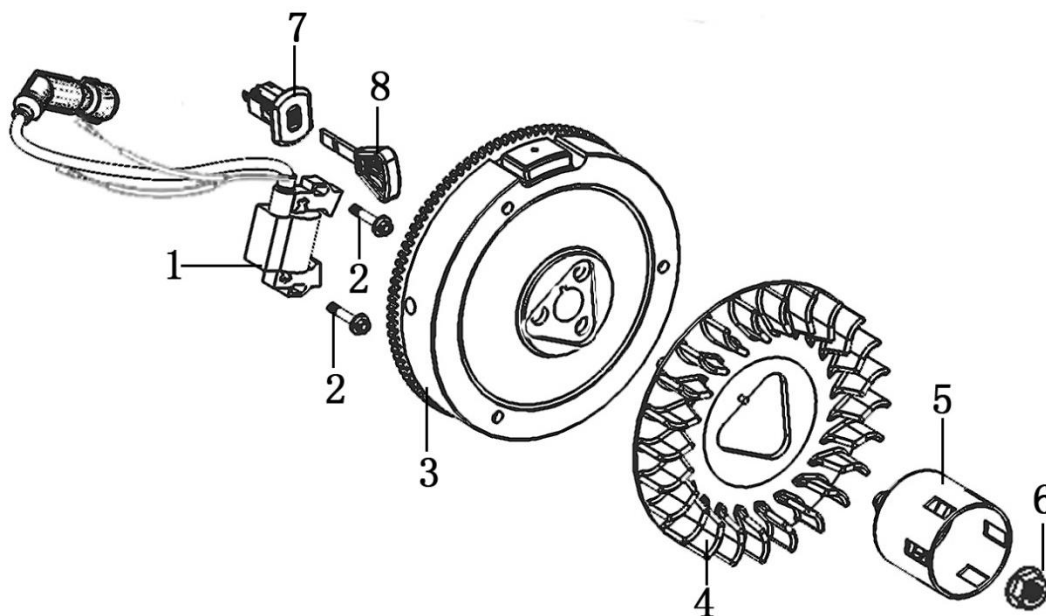

FIG. 7 Tænding

Pos.	Varenummer	Tekst	Antal
1	9044794	Tændspole	1
7	9044786	Kontakthus f. plastnøgle	1
8	9044787	Nøgle, plast	1