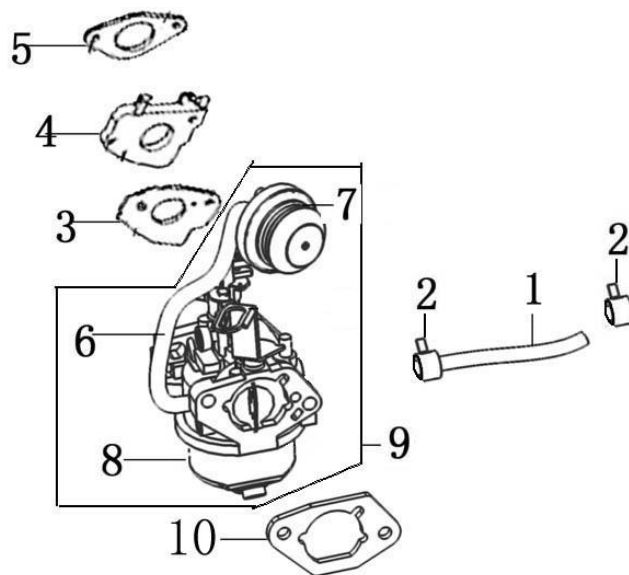

FIG. 6 Karburator

Pos.	Varenummer	Tekst	Antal
7	9044788	Primerpumpe	1
9	9044790	Karburator	1