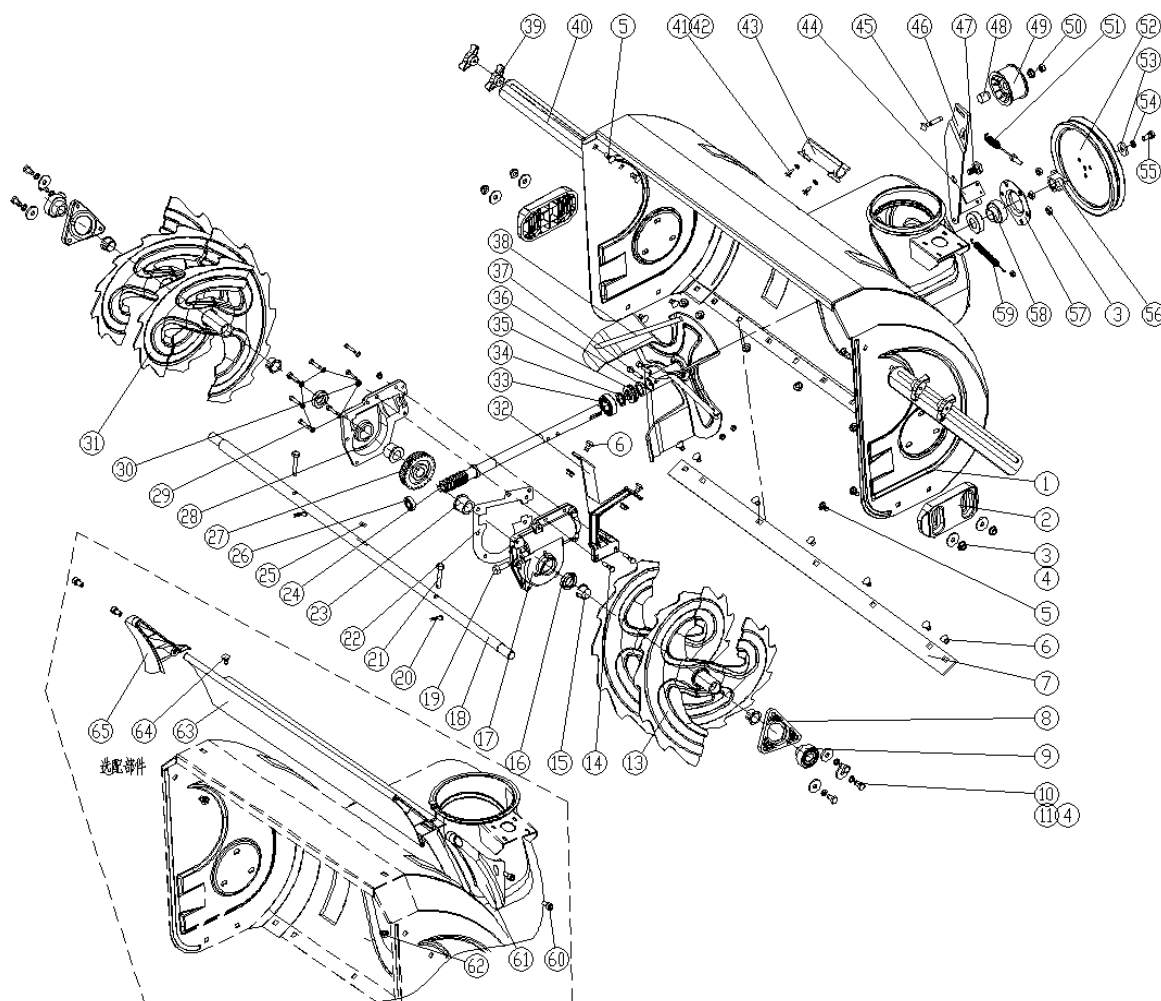

Reserveøelsoversigt

Fig 1 Hovedmaskine

Pos.	Varenummer	Tekst	Antal
2	9044517	Kugleled	1
16	9044518	Afgangstud	1
17	9044486	Fjeder f. afgangsklap	1
21	9044842	Sikkerhedsnagle	2
24	9044483	Kabel f. afgangsklap	1
25	9044521	Afgangsklap	1
27	9044488	Rist f. afgangstud	1
31	9044522	Drejespindel	1
39	9044523	Kilerem f. slyng	2

Fig. 2 Sneslynge

Pos.	Varenummer	Tekst	Antal
2	9044491	Slæbesko, plast	2
7	9044524	Slidskinne / skær	1
8	9044493	Lejehus 3 huls	2
13	9044525	Indføringsnegl, venstre	1
16	9044526	Pakdåse	2
17	9044527	Hus f. vinkelgear. Venstre halvdel	1
18	9044914	Hovedaksel	1
21	9044842	Sikkerhedsnagle	2
22	9044528	Pakning f. vinkelgear	1
23	9044529	Bøsning f. vinkelgear	2
24	9044530	Snekkeaksel	1
26	9044501	Kugleleje	1
27	9044531	Snekkehjul	1
28	9044532	Hus f. vinkelgear. Højre halvdel	1

Fig. 3 Transmission

Pos.	Varenummer	Tekst	Antal
7	9044540	Skiftehjul komplet	1
8	9044541	Trækaksel N. 6K	1
9	9044542	Rullekæde	1
10	9044608	Trækskive	1
14	9044543	Afstandsøsning	1
15	9044544	Trækfjeder f. fremdrift	1
21	9044506	Plastbøsning f. skiftearm	2
26	9044545	Lejehus, 3 huls	2
28	9044546	Lejehus, 2 huls	3
31	9044510	Strammerulle f. kilerem	1
32	9044547	Trækfjeder f. tilkopling	1
40	9044548	Kilerem	1
41	9044549	Motor	1
46	9044610	trykfjeder f. gearskift	1
47	9044559	Kabel f. fremdrift	1
48	9044550	Trykleje	1
49	9044551	Koblingsbeslag	1
50	9044552	Differentiale	1
51	9044553	Udvekslingsaksel	1
57	9044554	Lejehus, 2 huls	2