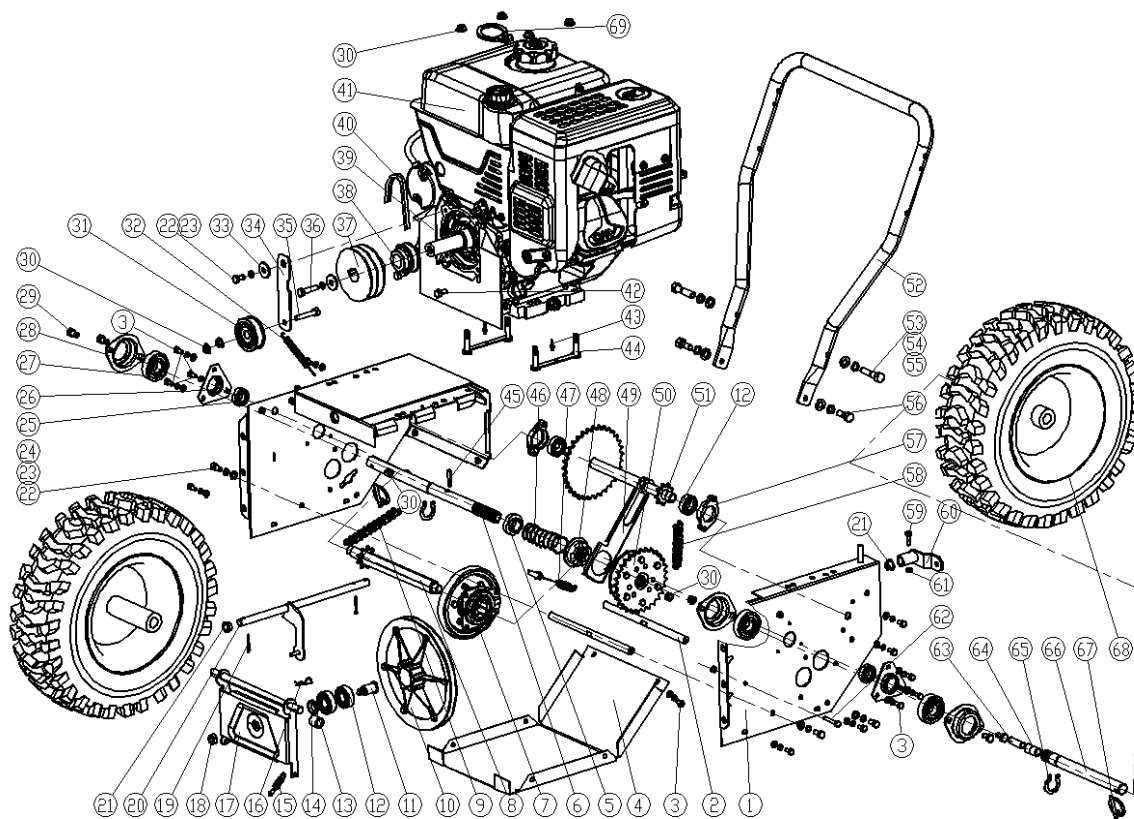

Fig. 3 Transmission

Pos.	Varenummer	Tekst	Antal
7	9044540	Skiftehjul komplet	1
8	9044541	Trækaksel N. 6K	1
9	9044542	Rullekæde	1
10	9044608	Trækskive	1
14	9044543	Afstandsøsning	1
15	9044544	Trækfjeder f. fremdrift	1
21	9044506	Plastbøsning f. skiftearm	2
26	9044545	Lejehus, 3 huls	2
28	9044546	Lejehus, 2 huls	3
31	9044510	Strammerulle f. kilerem	1
32	9044547	Trækfjeder f. tilkopling	1
40	9044548	Kilerem	1
41	9044549	Motor	1
46	9044610	trykfjeder f. gearskift	1
47	9044559	Kabel f. fremdrift	1
48	9044550	Trykleje	1
49	9044551	Koblingsbeslag	1
50	9044552	Differentiale	1
51	9044553	Udvekslingsaksel	1
57	9044554	Lejehus, 2 huls	2