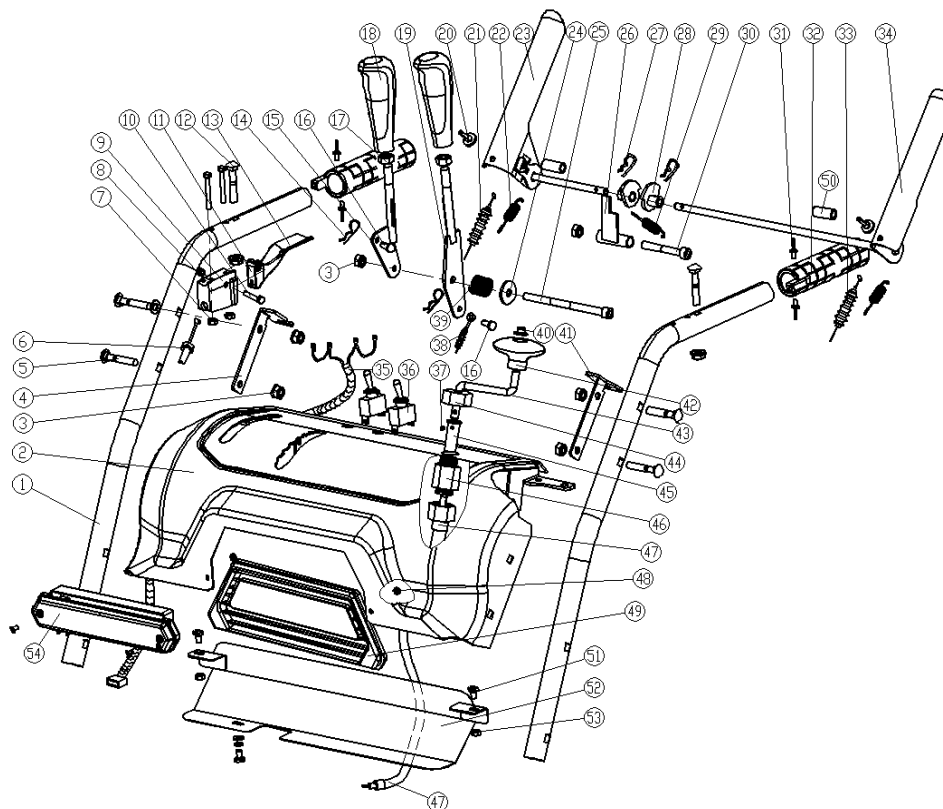

FIG. 4 Betjening

Pos.	Varenummer	Tekst	Antal
6	9044559	Kabel f. differentialeudløser	1
9	9044622	Håndtagsbeslag	1
13	9044560	Greb f. differentialeudløser	1
18	9044561	Gearknop	2
20	9044623	Gummistop f. håndtag	2
21	9044562	Kabel f. fremdrift	1
22	9044563	Fjeder f. håndtag	2
23	9044564	Håndgreb, højre	1
26	9044624	Stoppal	1
28	9044565	Hakskive	2
29	9044566	Fjeder f. håndtag	1
32	9044567	Håndtag med varme	2
33	9044568	Kabel f. indføringsnegl	1
34	9044569	Håndgreb, venstre	1
35	9044570	Ledningsnet	1
36	9044571	Kontakt f. 12V lys	2
38	9044572	Kabel f. klap	1
39	9044628	Strammefjeder	1