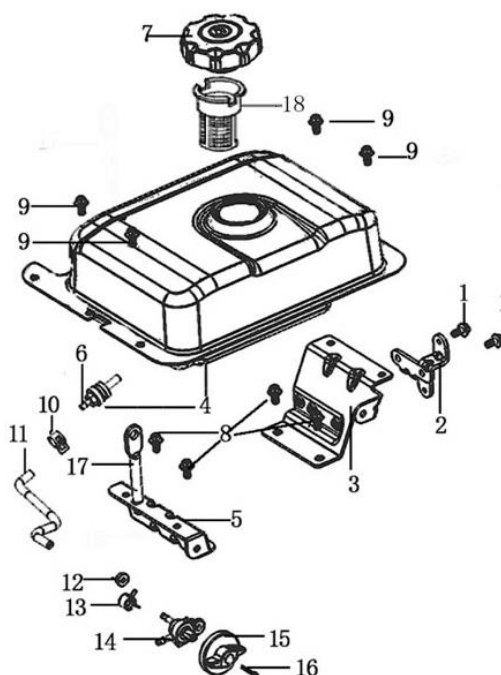

FIG. 11 Benzintank

Pos.	Varenummer	Tekst	Antal
6	9044803	Slangestuds f. benzintank	1
7	9044805	Tankdæksel, benzintank	1
14	9044802	Benzinhane	1
15	9044801	Drejeknap f. benzhane	1
18	9044804	Tanksi f. påfyldning	1