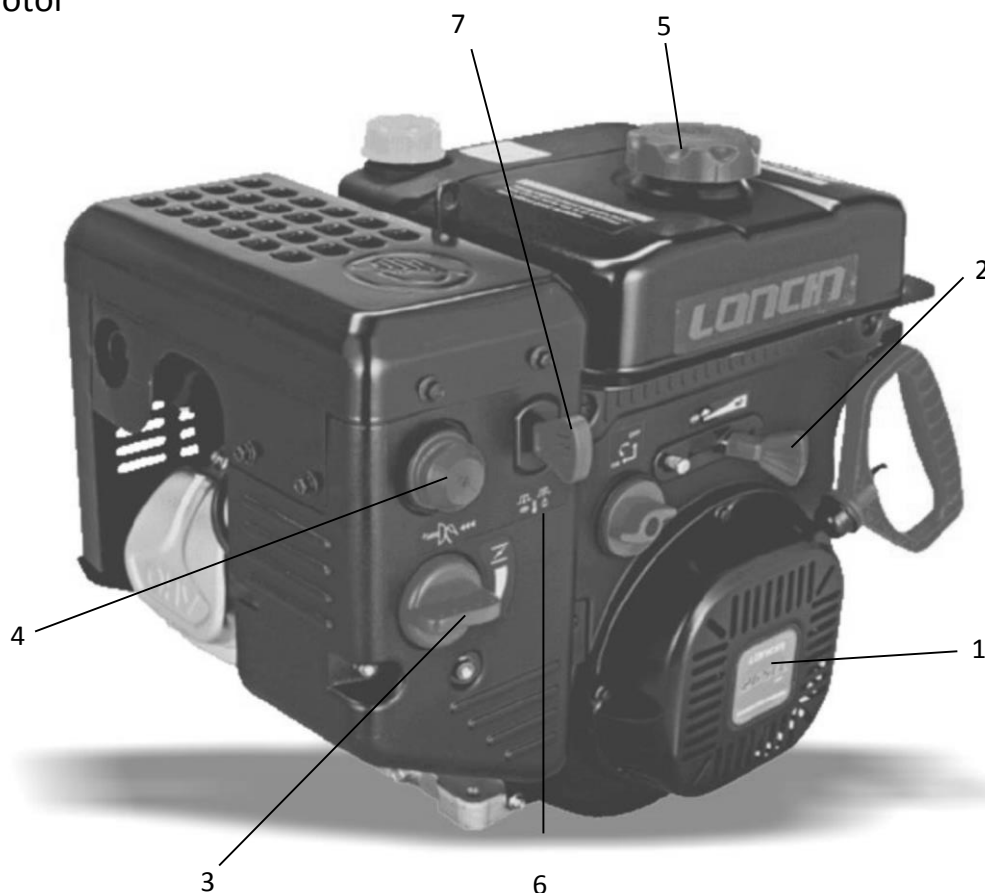

FIG. 5 Motor

Pos.	Varenummer	Tekst	Antal
	9044549	Motor komplet	1
1	9044784	Rekylstart	1
2	9044799	Knop f. gasgiver	1
3	9044800	Drejeknap f. choker	1
4	9044788	Primerpumpe	1
5	9044805	Tankdæksel, benzintank	1
6	9044801	Drejeknap f. benzinhane	1
7	9044787	Nøgle, plast	1
	9043347	Tændrør	1