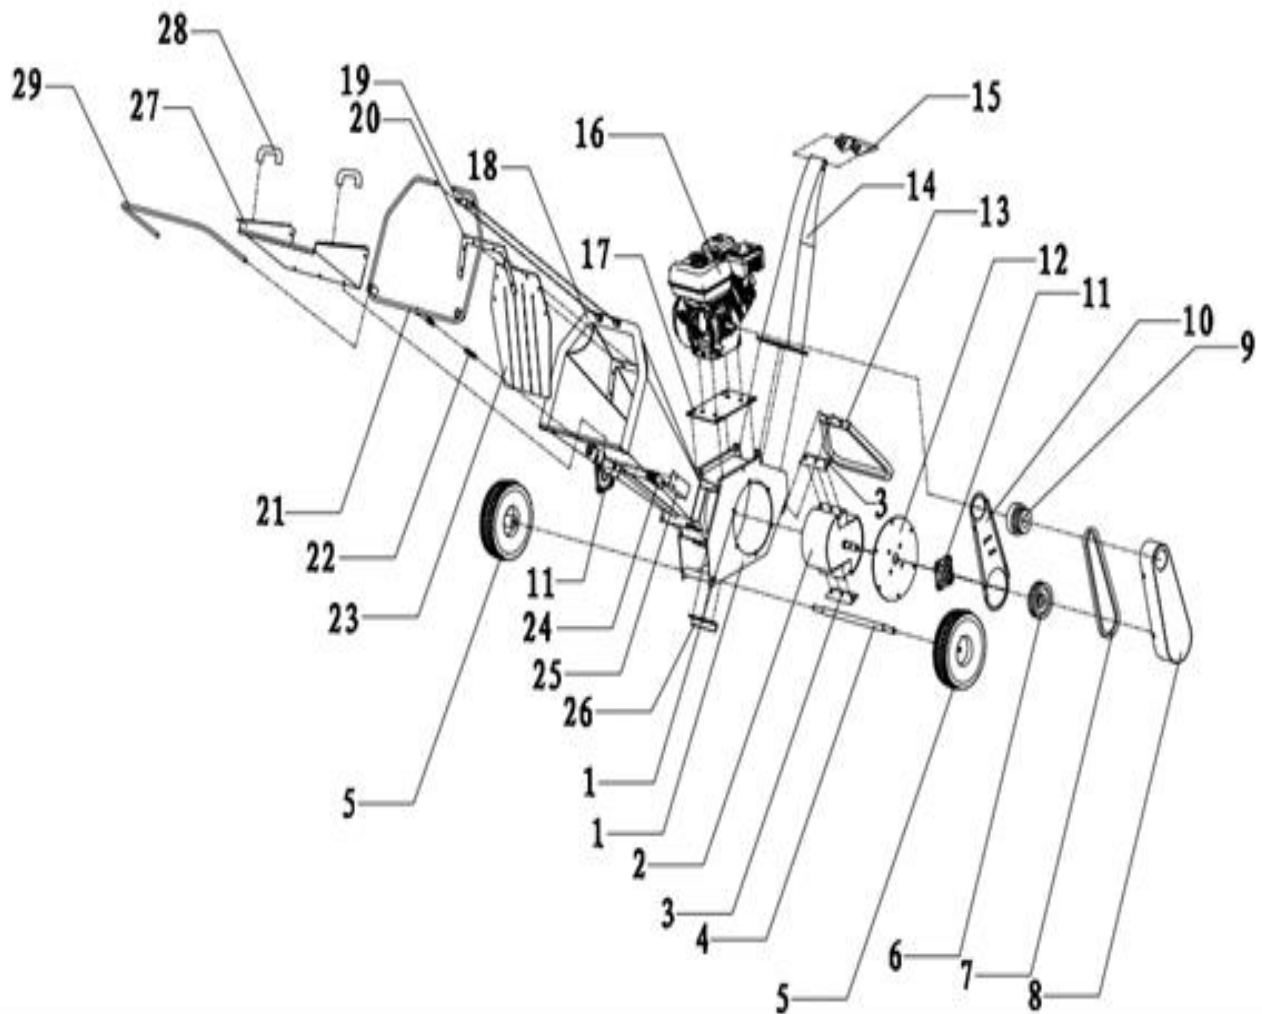

Reservedelsoversigt

Varenr: 90 54 661

Flishugger

Sdr. Ringvej 1 - 6600 Vejen - Tlf. 70 21 26 26 - Fax 70 21 26 30
www.p-lindberg.dk

Flishugger - Varenr 90 54 661

Splittegning

Komponentliste

Pos	Varenr / art no	Varenavn	Art name	Antal/Qty
1	N/A	Knivtromle hus	Foundation	1
2	9056432	Knivtromle	Roller	1
3	9054662	Kniv	Blade	2
4	N/A	Hjulaksel	Wheel axis	1
5	9056433	Hjul	Wheel	2
6	9056434	Remskive	Pulley	1
7	9054663	Kilerem	Belt	2
8	9056435	Rem skærm	Belt cover	1
9	9056436	Kobling	Clutch	1
10	N/A	Inderskærm	Belt inner cover	1
11	9056437	Sideleje	Bearing	2
12	N/A	Monteringsplade til leje	Bearing fixation plate	2
13	N/A	Støttefod	Support foot	1
14	N/A	Udkastrør	Discharge chute	1
15	N/A	Tud	Chute adjust	1
16	9055480	Motor	engine	1
16.1	9028256	Rekylstart	Recoil start	1
16.2	9038938	Tændrør	Spark plug	1
16.3	9058600	Luftfilter indsats	Air filter	1
17	N/A	Motor monteringsplade	Engine fixation plate	1
18	N/A	Indføringstragt	In-feed	1
19	N/A	Nødstop fastgørelse	Emergency stop fixation	1
20	9056438	Gummi fastgørelse	Rubber fixation	1
21	9056439	Nødstopkontakt	Emergency stop switch	1
22	9056440	Fjeder	Spring	1
23	9056441	Gummi	Rubber	1
24	9056442	Kontakt	Switch	1
25	N/A	Kontakt cover	Switch cover	1
26	9056443	Modskær / kniv	Lower blade	1
27	9058324	Slidske til indføringstragt	In-Feed extension	1
28	9056444	Håndtag	handle	1
29	N/A	Sikkerhedsbøjle	Switch extension	1
	9056445	Timetæller	Hour meter	1