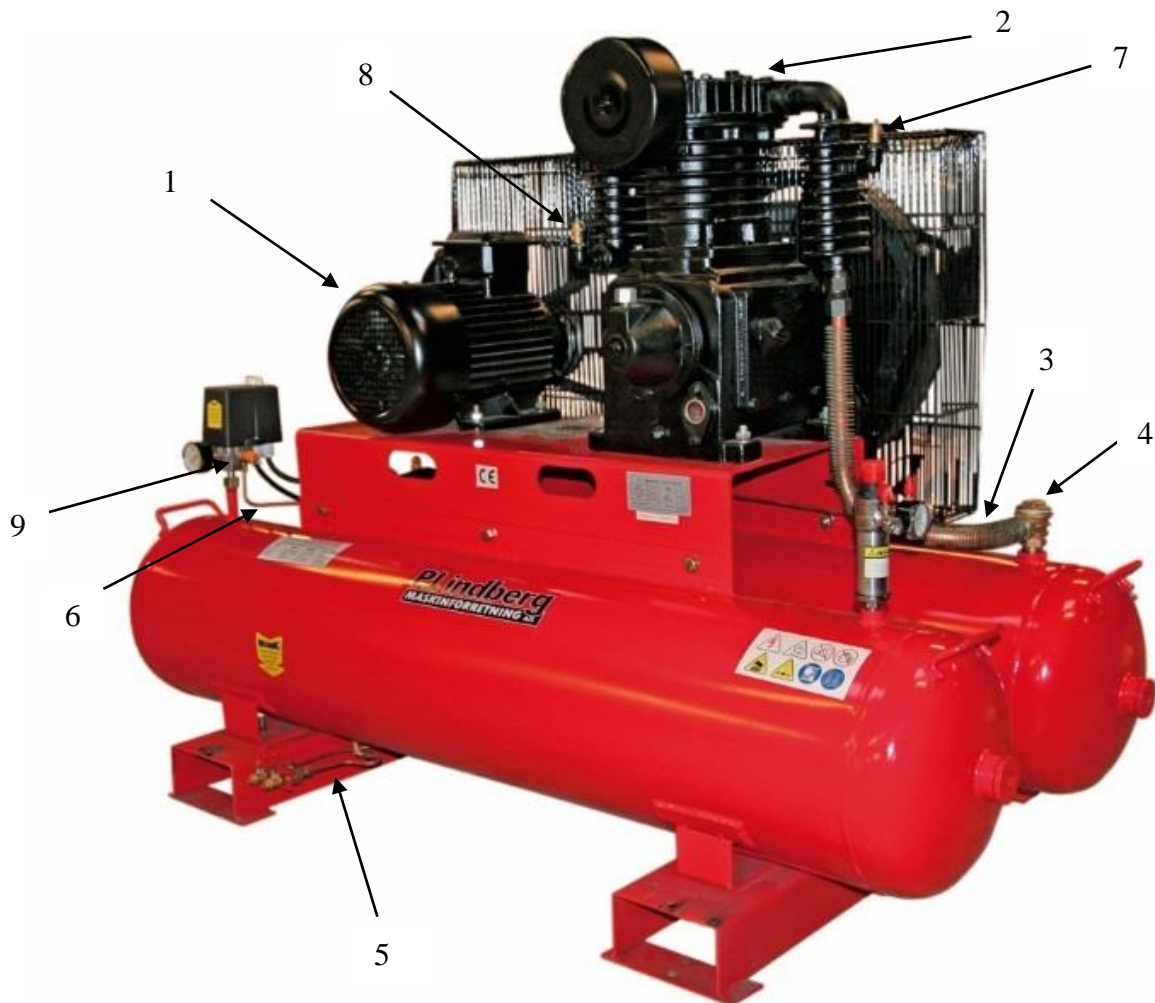

# Reservedele

Varenr.: 9040090

Pos	Varenummer	Tekst	Antal
1	9017515	El motor 5,5Hk 380V	1
1.1	9036496	Blæseskærm for elmotor	1
2	9027171	Kompressorblok komplet	1
3	9036463	Kobberrør	1
3.1	9043554	Kobberrør m ribber passer på støbejerns ventil	1
3.2	9041428	Brystnippel fra top til kobberrør	1
3.3	9050268	Flexslange ¾" - ¾" L 420mm 2010>	1
4	9017483	Kontraventil ¾"	1
4.1	9043553	Kontraventil ¾" (støbejern)	1
4.1-1	9017484	Klap for kontraventil Ø 25mm (messing)	1
4.2	9039082	Pakning for kontraventil Ø 43,5x36,5x2,0mm	1
5	9049064	Vandaftapnings sæt	1
6	9042086	Aflastningsrør kobber Ø6x1350mm	1
7	9017482	Overtryksventil ¼"	1
8	9017481	Overtryksventil ¼"	1
9		Overtryksventil ¼"	1