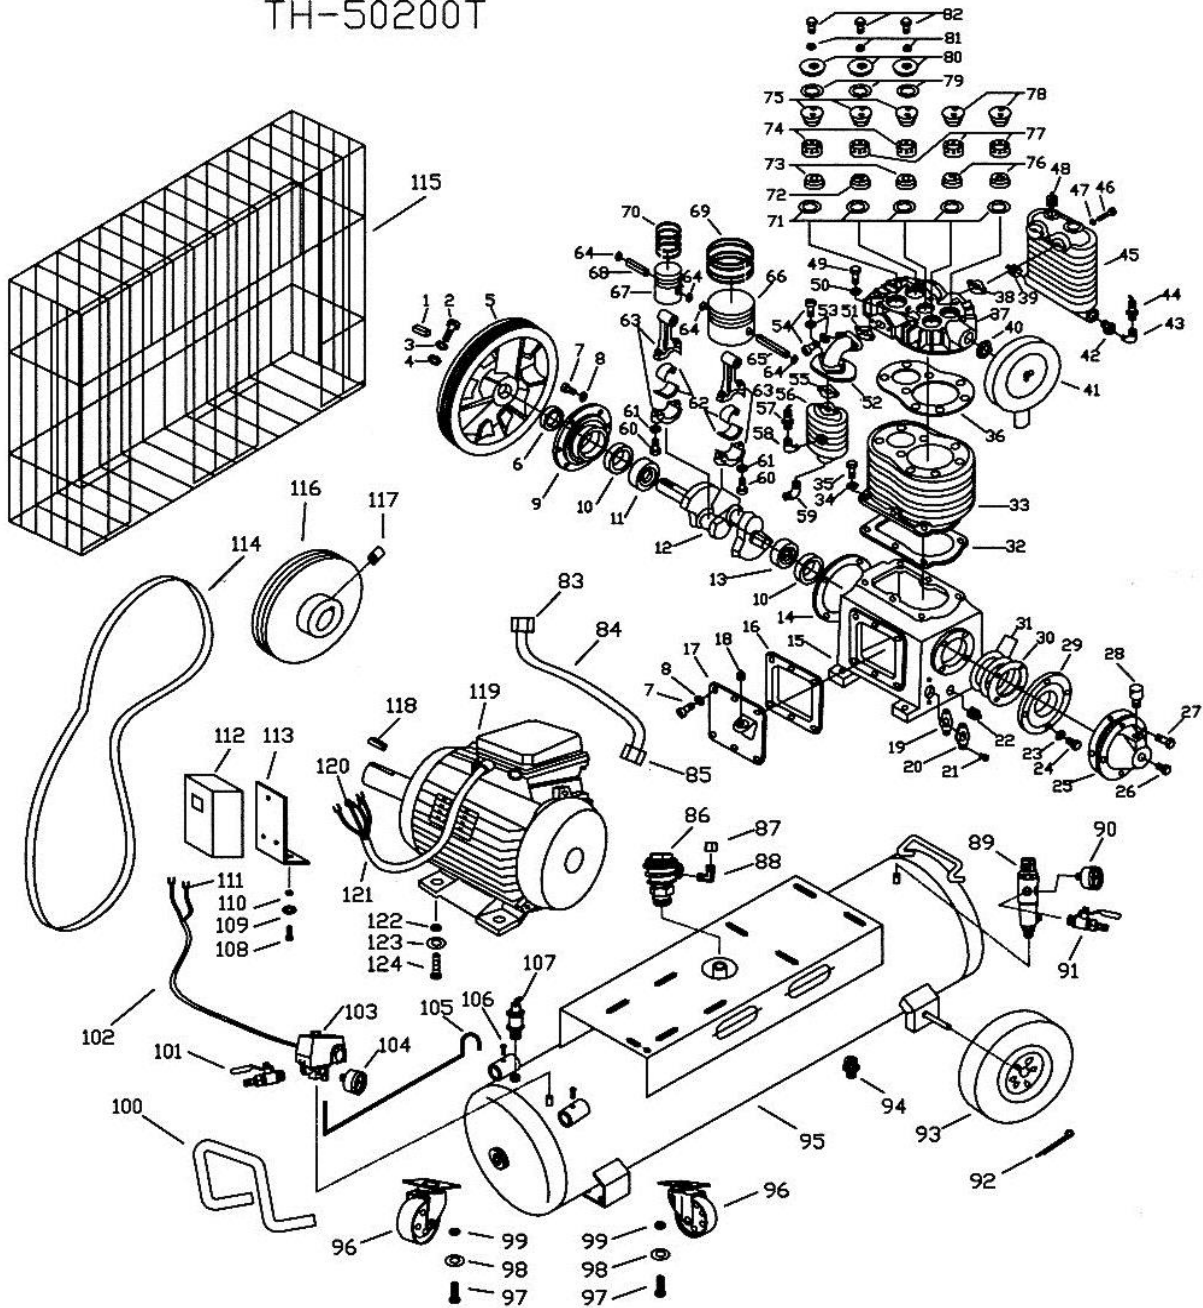

Pos	Varenummer	Tekst	Antal
1	9017515	El motor 5,5Hk 380V	1
1.1	9036496	Blæseskærm for elmotor	1
2	9027171	Kompressorblok komplet	1
3	9036463	Kobberrør	1
3.1	9043554	Kobberrør m ribber passer på støbejerns ventil	1
3.2	9041428	Brystnippel fra top til kobberrør	1
3.3	9050268	Flexslange ¾" - ¾" L 420mm 2010>	1
4	9017483	Kontraventil ¾"	1
4.1	9043553	Kontraventil ¾" (støbejern)	1
4.1-1	9017484	Klap for kontraventil Ø 25mm (messing)	1
4.2	9039082	Pakning for kontraventil Ø 43,5x36,5x2,0mm	1
5	9049064	Vandaftapnings sæt	1
6	9042086	Aflastningsrør kobber Ø6x1350mm	1
7	9017482	Overtryksventil ¼"	1
8	9017481	Overtryksventil ¼"	1
9		Overtryksventil ¼"	1

TH-50200T

Pos	Varenummer	Tekst	Antal
5	9017505	Remskive kompressorblok	1
6	9027182	Pakdåse for krumtap	1
14	9017492	Pakning til lejehus mod remskive	1
16	9017491	Sidedækselpakning	1
25	9017494	Pakning til lejehus m/udluftning	1
28	9036465	Udluftningsprop	1
30	9017493	Pakning til lejehus	1
32	9017490	Cylinderpakning	1
36	9017489	Toppakning	1
38	9017497	Flangepakning "ud"	1
41	9017503	Luftfilter komplet	1
41.1	9017502	Luftfilter indsats	1
51	9017496	Flangepakning "ind"	1
62	9027183	Plejlstang Højtryk/lavtryk	2
63	9027184	Plejllejer Højtryk/lavtryk	2
66	9017510	Stempel lavtryk	1
67	9017512	Stempel højtryk	1
69	9017511	Ringsæt lavtryk	1
70	9017513	Ringsæt højtryk	1
71	9028785	Kobberskive til ventil	5
71.1	9032296	Kobberskive til ventil	xx
73	9032294	Ventil indsugning højtryk	2
76	9032293	Ventil indsugning lavtryk	2
78	9032295	Ventil udstødning højtryk/lavtryk	2
79	9017500	Ventilskive pakning	3
86	9017183	Kontraventil 3/4"	1
89	9017486	Reduktionsventil/vandudskiller	1
90	9017487	Manometer Ø42mm 1/8" 0-12Bar	1
103	9036645	Pressostat	1
104	9017468	Manometer	1
112	9017506	Motorværn/relæenhed	1
112.1	9017514	Relæ enhed	1
112.2	9031083	Motorværn/relæenhed m dioder	1
112.3	9035978	Motorværn/relæenhed indsats 2010>	1
114	9017501	Kilerem	2
115	9017507	Remskærm/gitter	1
116	9017504	Remskive motor	1
119	9017515	Elmotor 5,5Hk 380V	1