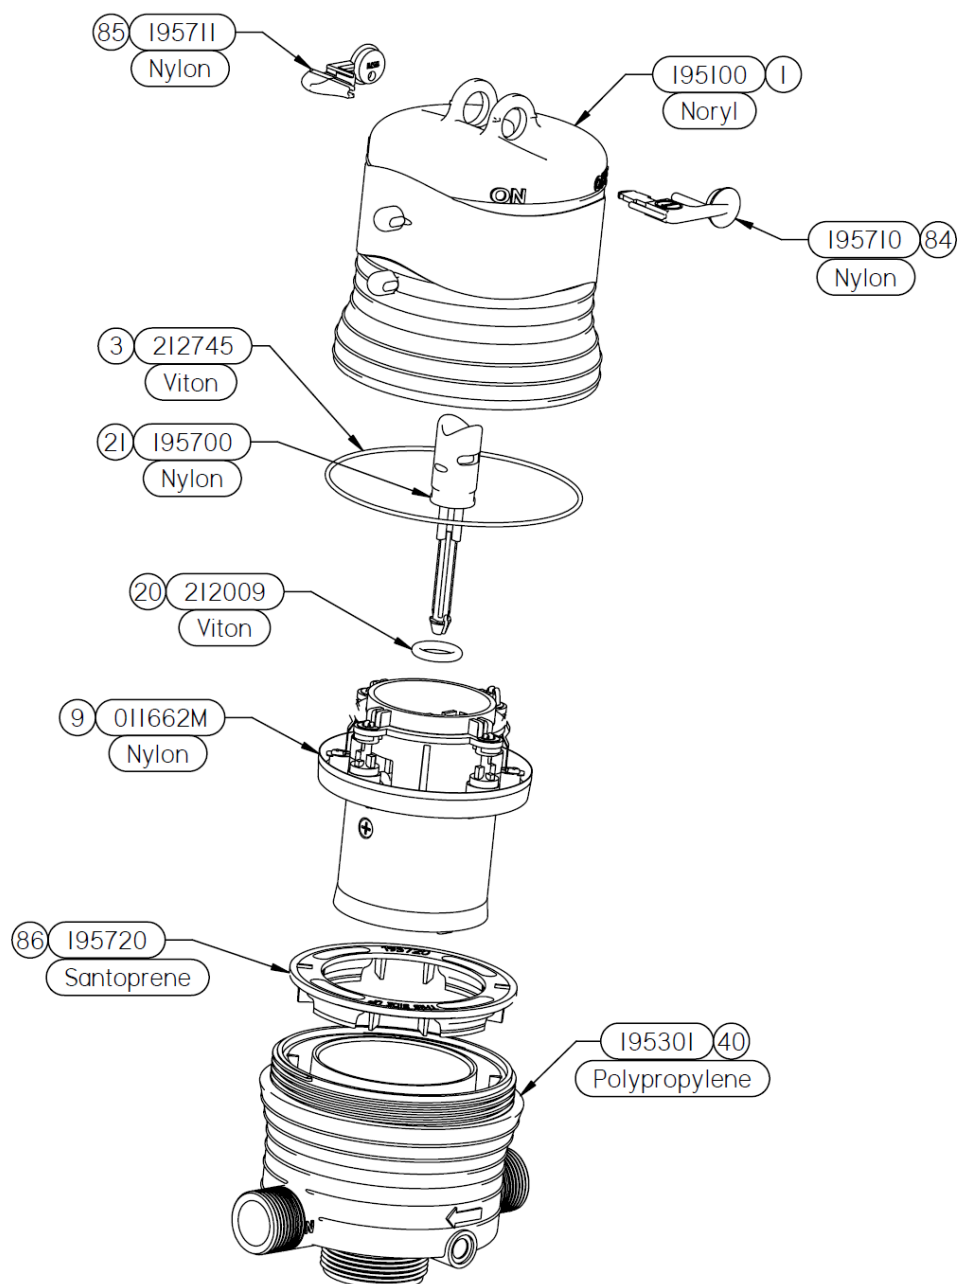

Reservedelsoversigt

Pos.	Varenummer	Tekst	Originalnr.	Antal
3	9029258	O-ring	212745	1
9	9029261	Motor komplet	011662M	1
9-1	9030280	Ventil for motor nederst. Uden O-ring	190114	4
20	9029278	O-ring	212009V	1
84	9029303	Låsedel	195710	1
85	9029305	Låsedel	195711	1

Pos.	Varenummer	Tekst	Originalnr.	Antal
13	9020350	Kontraventil – løs ventil	011463A	1
17	9020353	O-ring	212005V	1
25	9020323	Klar slange – 2 meter	010025	1
27	9027617	Sugefilter	011017	1
44	9029291	Stempel 1%	195200	1
52	9029296	Stempelstang, øverst	900030	1
A	9029252	Stempelstang / manchetsæt. Består af: 14, 44, 51	011071	1
C	9029251	Rep. sæt. Består af: 12, 14, 37, 44, 51, 63, 68	011072	1
D	9020349	Kontraventil komplet. Består af: 10, 11, 12, 13, 71, 80	011046	1