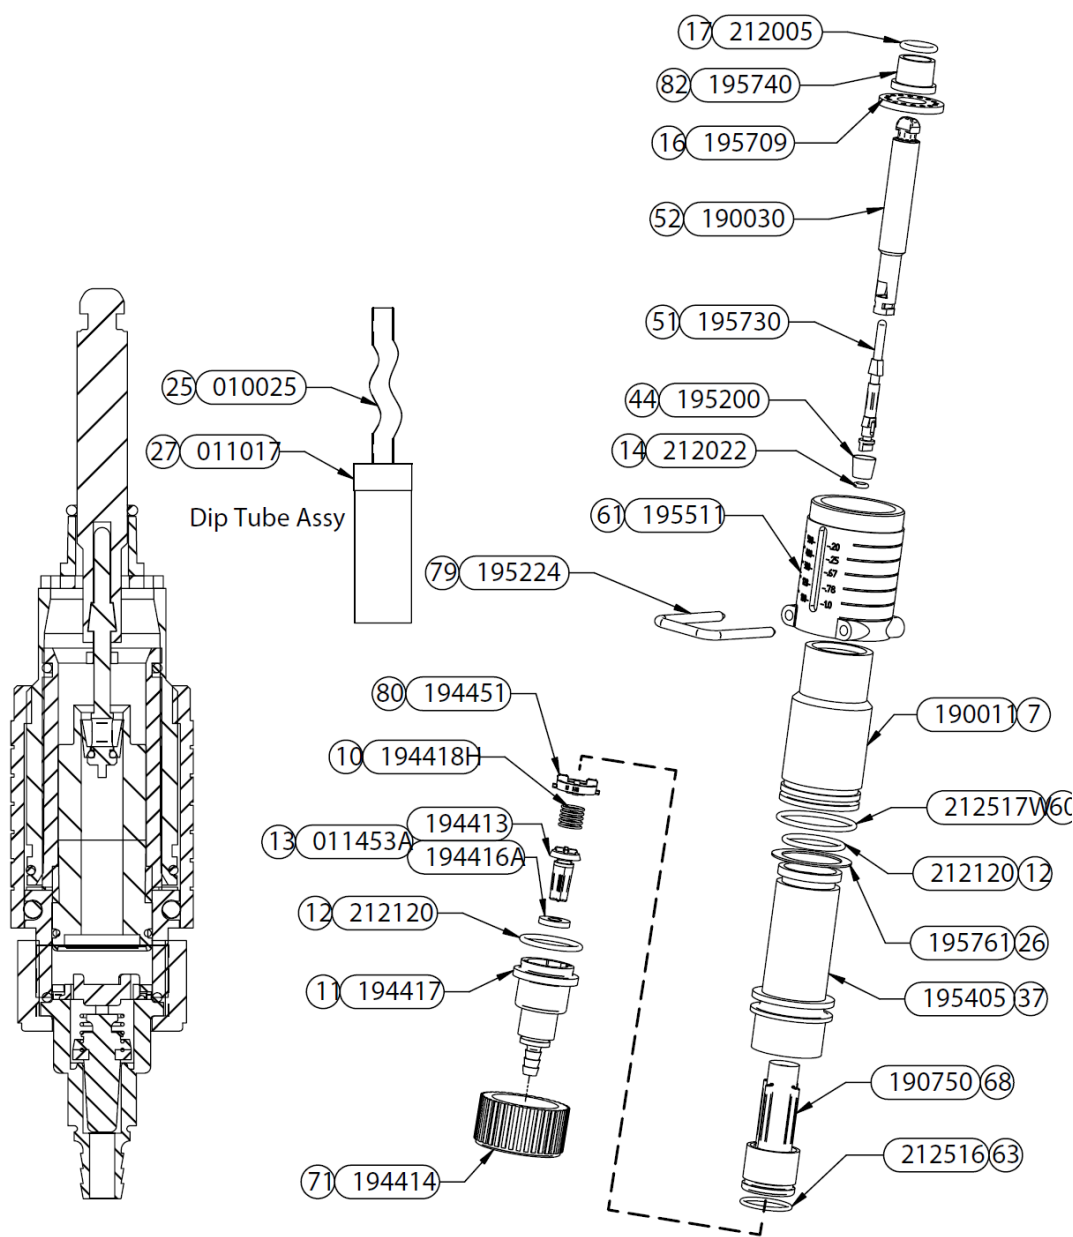

Reservedelsoversigt

Pos.	Varenummer	Tekst	Originalnr.	Antal
3	9029258	O-ring	212745	1
9	9029261	Motor komplet	011662M	1
9-1	9030280	Ventil for motor nederst. Uden O-ring	190114	4
20	9029278	O-ring	212009V	1
84	9029303	Låsedel	195710	1
85	9029305	Låsedel	195711	1

Pos.	Varenummer	Tekst	Originalnr.	Antal
13	9020350	Kontraventil – løs ventil	011463A	1
17	9020353	O-ring	212005V	1
25	9020323	Klar slange – 2 meter	010025	1
27	9027617	Sugefilter	011017	1
44	9029291	Stempel 1%	195200	1
52	9029296	Stempelstang, øverst	900030	1
A	9029252	Stempelstang / manchetsæt. Består af: 14, 44, 51	011071	1
C	9029251	Rep. sæt. Består af: 12, 14, 37, 44, 51, 63, 68	011072	1
D	9020349	Kontraventil komplet. Består af: 10, 11, 12, 13, 71, 80	011046	1