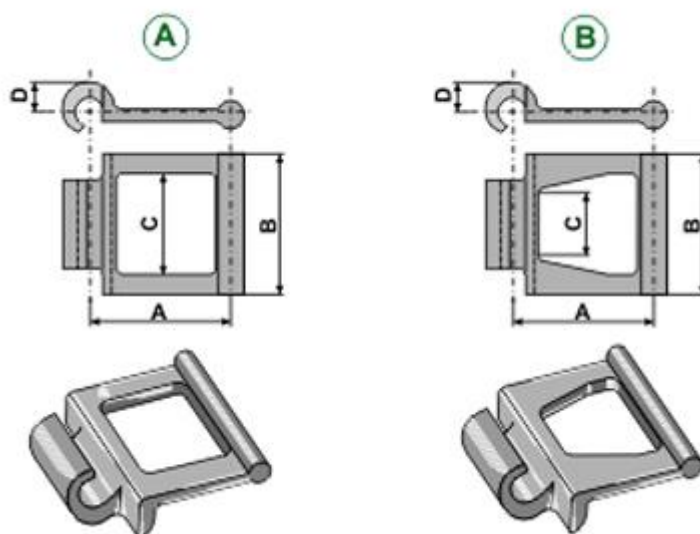

KÆDELED

Varenr	Type	A	B	C	D
90 28 078	A	41,7	36,5	20,5	10,5
90 28 079	A	59,0	48,0	28,0	10,5
90 28 082	A	60,6	65,0	36,0	15,7
90 28 083	B	67,1	70,0	34,0	12,5