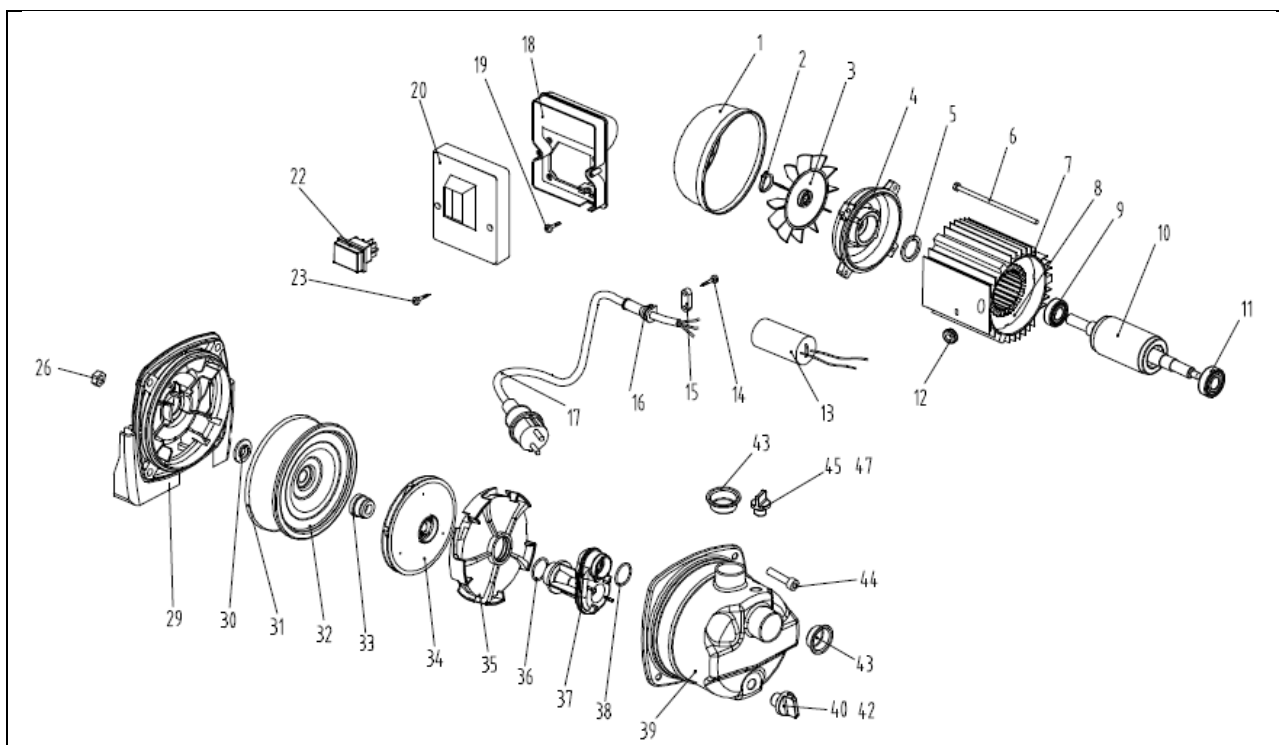

P.Lindberg
MASKINFORRETNING A/S

Reserveøelsoversigt

Pos.	Varenummer	Tekst	Antal
1-29	9058261	Elmotor 230V	1
9	9038570	Leje	1
11	9041451	Leje	1
22	9037829	Afbryder 220 V	1
31	9045195	O-ring, pumpehus	1
33	9037848	Akseltætning	1
34	9037850	Løbehjul	1
35	9037851	Ledeplade for løbehjul	1
36	9037849	O-ring ind	1
37	9037852	Ejektor	1
38	9037853	O-ring ud	1
39	9037854	Pumpehus	1
18,19, 20,22	9036184	El-boks for motor	1

Pos.	Varenummer	Tekst	Antal
901	9036185	Pressostat	1
902	9054804	3vejs ventilhus	1
903	9037855	Tryksslange	1
904	9037856	Pakning for tryksslange	1
908	9037858	Manometer	1
905-1	9041578	Ballon (bælg)	1