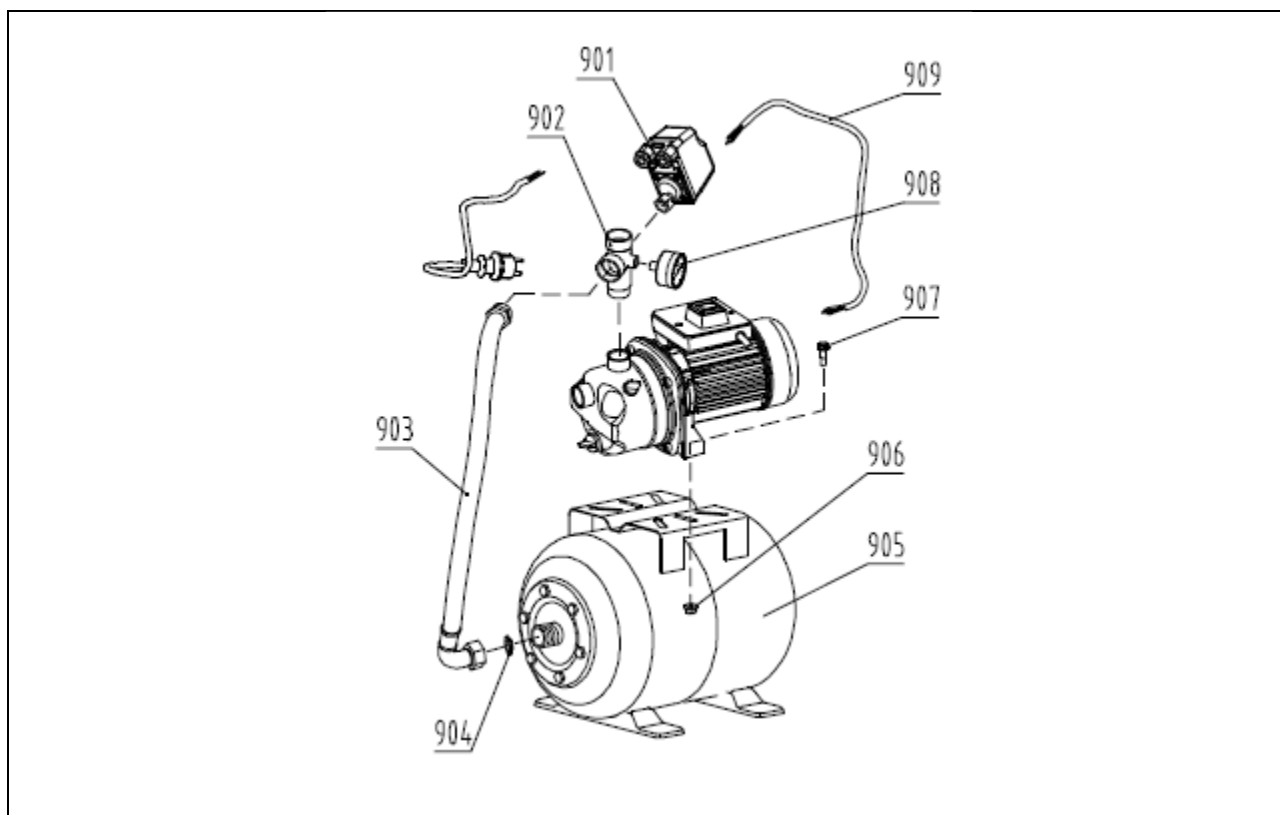

P.Lindberg
MASKINFORRETNING A/S

Reserveøelsoversigt

Pos.	Varenummer	Tekst	Antal
1-29	9058261	Elmotor 230V	1
9	9038570	Leje	1
11	9041451	Leje	1
22	9037829	Afbryder 220 V	1
31	9045195	O-ring, pumpehus	1
33	9037848	Akseltætning	1
34	9037850	Løbehjul	1
35	9037851	Ledeplade for løbehjul	1
36	9037849	O-ring ind	1
37	9037852	Ejektor	1
38	9037853	O-ring ud	1
39	9037854	Pumpehus	1
18,19, 20,22	9036184	El-boks for motor	1

Pos.	Varenummer	Tekst	Antal
901	9036185	Pressostat	1
902	9054804	3vejs ventilhus	1
903	9037855	Tryksslange	1
904	9037856	Pakning for tryksslange	1
908	9037858	Manometer	1
905-1	9041578	Ballon (bælg)	1