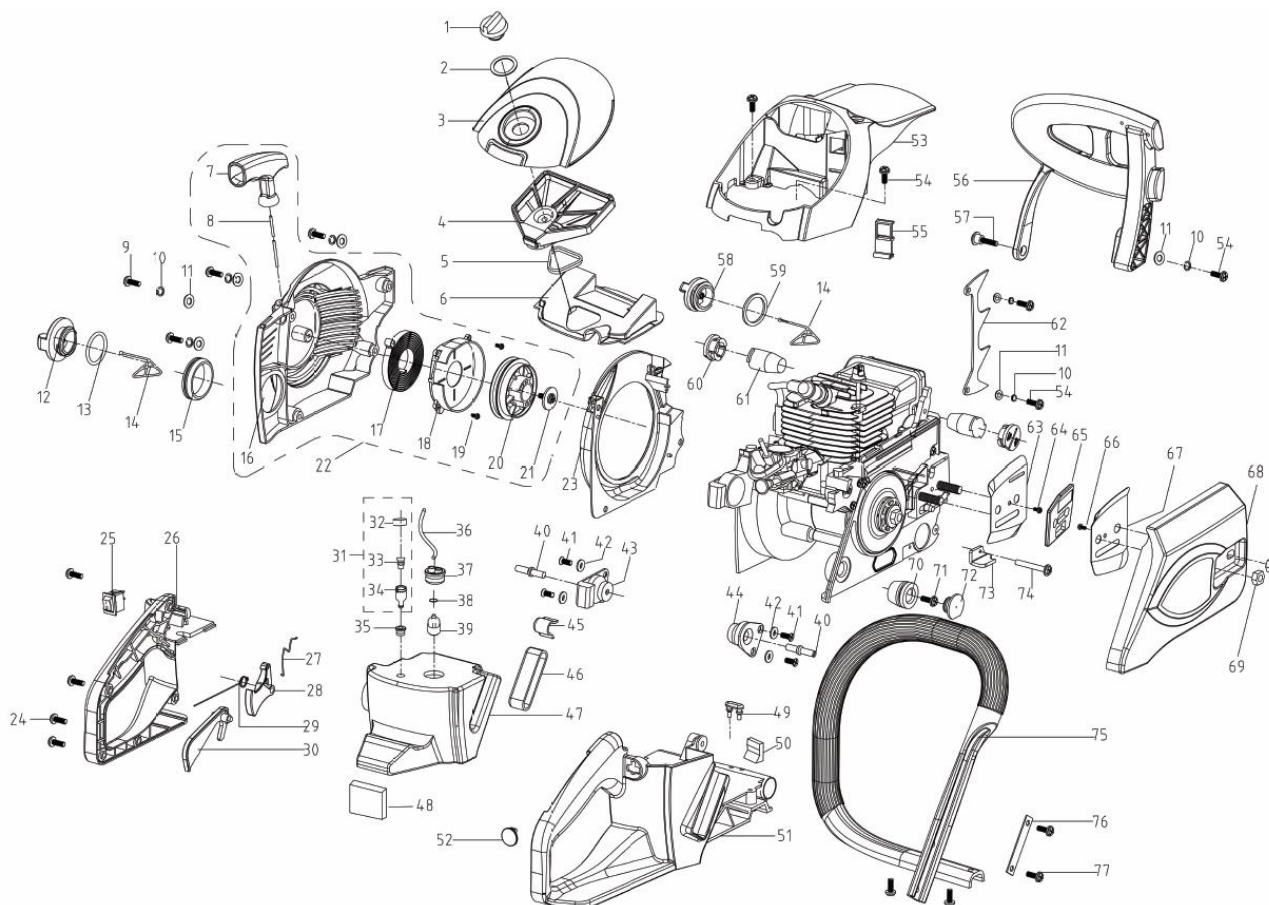

Figur 1

Pos.	Varenummer	Tekst	Antal
1	9027108	Fingermøtrik for luftfilter	1
3	9027110	Dæksel over luftfilter	1
4	9027111	Luftfilterindsats	1
12	9036775	Dæksel for benzintank med indvendig gevind	1
22	9027118	Rekylstart kpl.	1
25	9028285	Stopkontakt	1
27	9027112	Returfjeder for gasknap	1
28	9027113	Fingerknap for gasregulering	1
29	9027114	Fjeder for udløserknap	1
30	9027115	Udløserknap for lås	1
31	9027121	Vakuumentil for benzintank	1
35	9027122	Gummibøsning for vakuumentil	1
	9050899	Benzinlangesæt	1
36	9050899	.Benzinlange	1
37	9050899	.Gummigennemføring	1
38	9050899	.Slangebånd	1
39	9050899	.Benzinfilter	1
40	9027109	Specialskrue M6X16	2
43	9032495	Gummiophæng venstre bag øverst	1