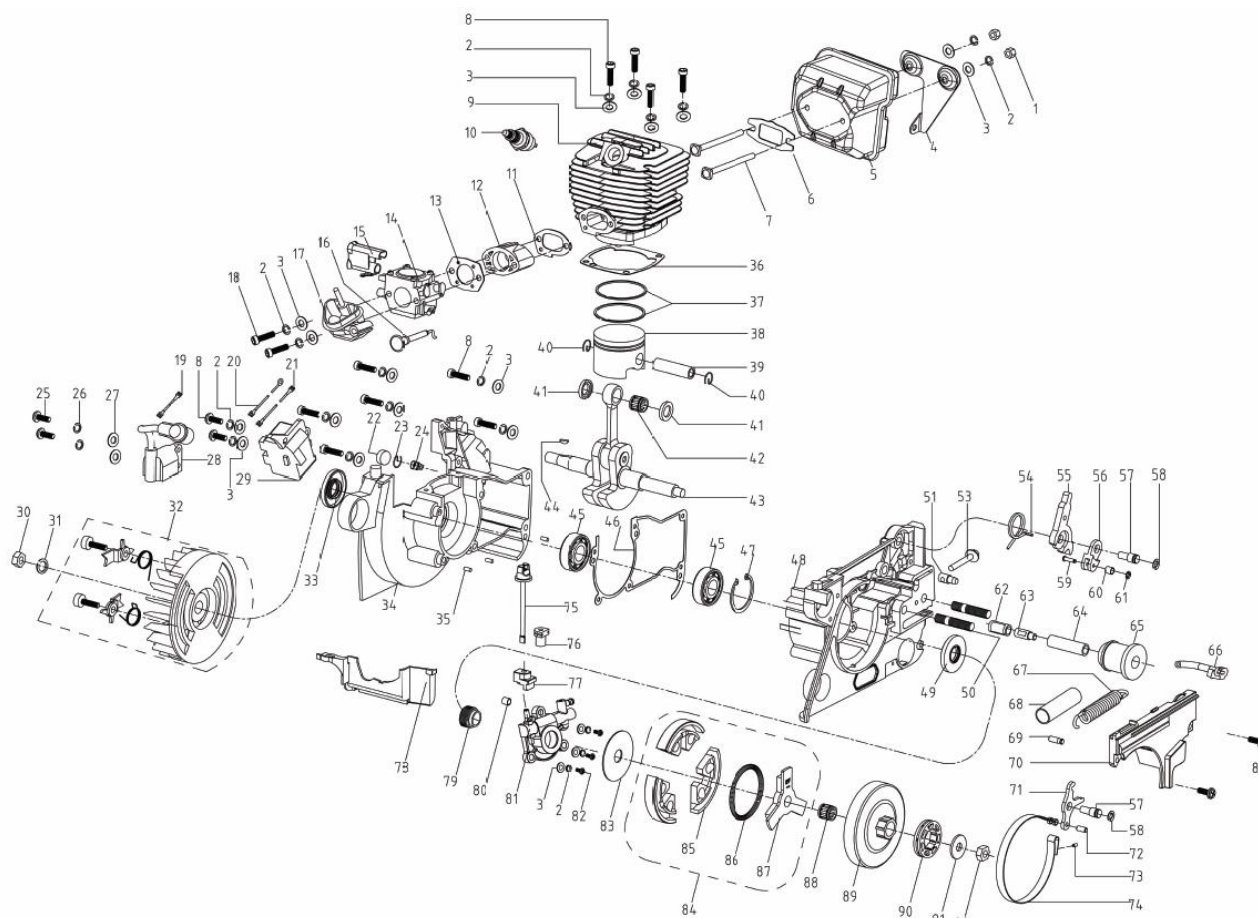

Figur 2

Pos.	Varenummer	Tekst	Antal
4	9027077	Beslag for lyddæmper	1
5	9027079	Lyddæmper	1
7	9027078	Bolt for lyddæmper	2
9	9027080	Cylinder	1
9.1	9041588	Aflasterventil (kan være monteret, ikke standard)	1
11	9027081	Indsugningspakning	1
12	9027082	Indsugningsstuds	1
13	9027083	Karburatorpakning	1
14	9027084	Karburator kpl.	1
15	9027085	Justerstykke	1
17	9027086	Indsugningsvinkel for luftfilter	1
28	9027088	Tændspole	1
29	9027087	Tændgiver	1
32	9027089	Svinghjul kpl. Med paler	1
33	9027090	Pakdåse for krumtap, svinghjulsside	1
36	9027091	Cylinderpakning	1
37	9027092	Stempelringsæt	1
38	9027093	Stempel	1
39	9027094	Krydspind	1
40	9027095	Låsering for krydspind	2