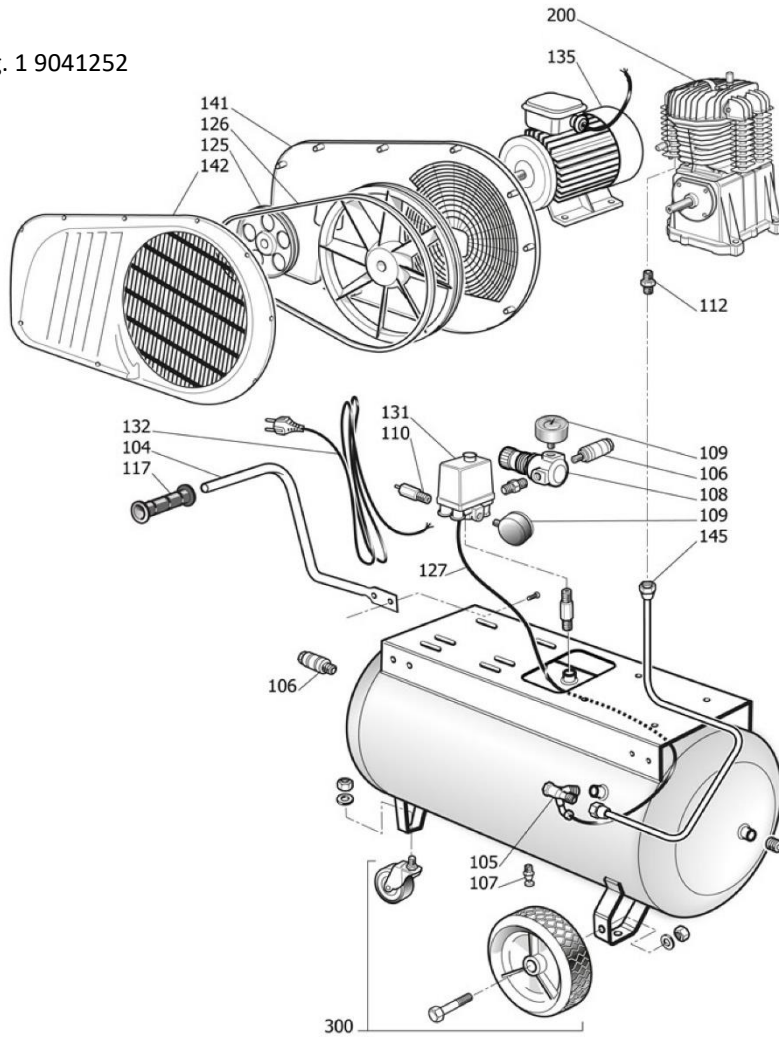

Varenr. 9041252, 9041253 & 9041254

400V kompressorer

Fig. 1 9041252

Fig. 2 Kompressorblok

Dele til 9041252

Pos nr	Varenr / Item no.	Varenavn	Description	Antal / qty
104	N/A	Håndtag	Grip	1
105	9048011	Kontraventil	Check valve	1
106	N/A	Hane	Line cock	1
107	9047051	Vandaftapningsventil	Condensate drain cock	1
108	N/A	Reguleringsventil	Pressure reducer	1
109	9044061	Manometer, Ø40 0-12 bar	Pressure gauge	1
109	9044059	Manometer, Ø50 0-20 bar	Pressure gauge	1
110	9044042	Sikkerhedsventil	Relief valve	1
112	N/A	Nippel / vinkel	Nipple / elbow	1
125	9050110	Motorremskive	Pulley (engine)	1
126	9044057	Remskive	V-belt	1
127	N/A	Rør	Rilsan pipe	1
131	9043519	Pressostat	Pressure switch	1
132	N/A	Kabel	Power cable	1
135	9044047	Motor	Engine	1
141	N/A	Ventilation	Canalisation	1
142	9044050	Remskærm	Belt guard	1
145	9044053	Trykrør, kobber > 2018	Delivery pipe	1
145	9062672	Trykrør, kobber 2019 >	Delivery pipe	1
200	N/A	Toppakning	Gasket (top)	1
300	9044037	Hjul	Wheel	1
Fig 2	9044055	Kompressor blok	Compressor block	1
909	9055974	Toppakningssæt	Cylinder / gasket	1
911	9059286	Luftfilter	Air filter	1