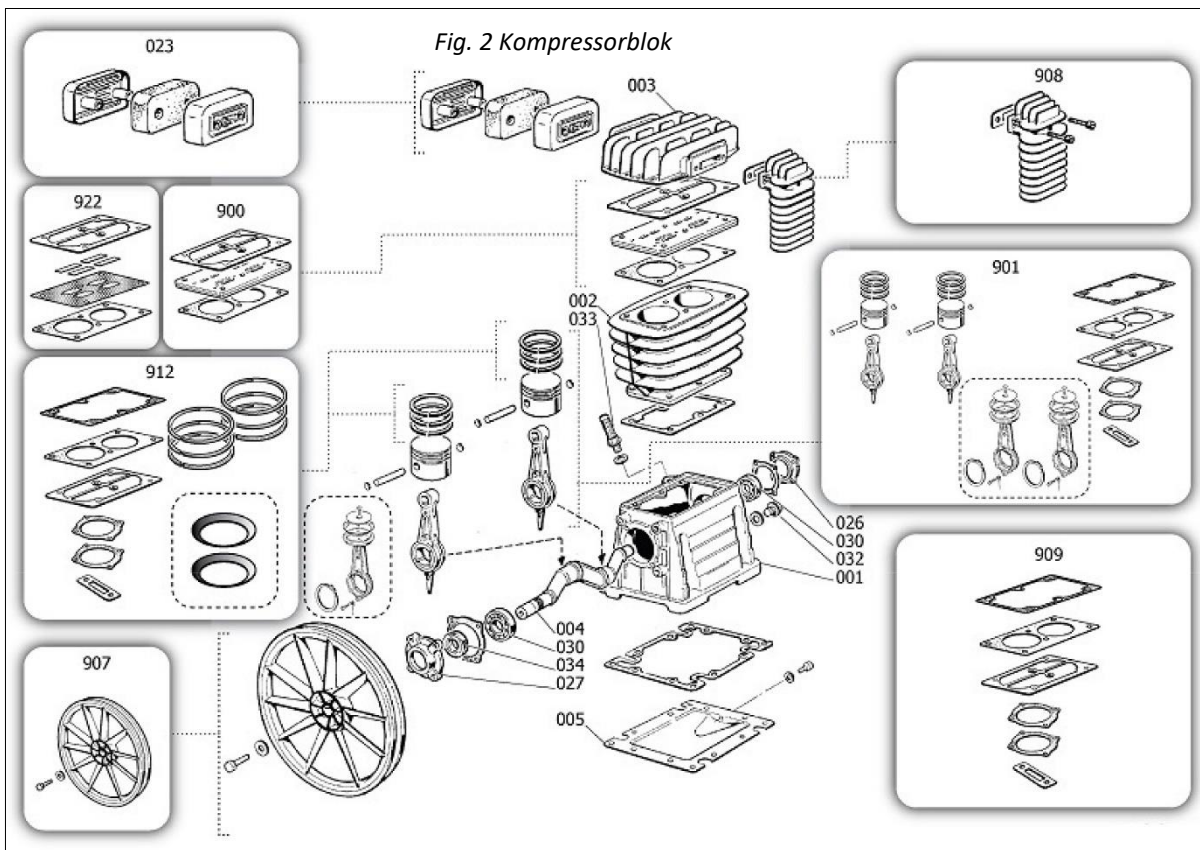

Fig. 1 9041254

Dele til 9041254

Pos nr	Varenr / Item no.	Varenavn	Description	Antal / qty
104	N/A	Håndtag	Grip	1
105	9041925	Kontraventil	Check valve	1
106	N/A	Hane	Line cock	1
107	9044038	Vandaftapningsventil	Condensate drain cock	1
108	9044040	Reguleringsventil	Pressure reducer	1
109	9044061	Manometer, Ø40 0-12 bar	Pressure gauge	1
109	9044058	Manometer, Ø50 0-20 bar	Pressure gauge	1
110	9044042	Sikkerhedsventil	Relief valve	1
112	N/A	Nippel / vinkel	Nipple / elbow	1
125	9044043	Motorremskive	Pulley (engine)	1
126	9052756	Remskive	V-belt	1
127	N/A	Rør	Rilsan pipe	1
131	9043519	Pressostat	Pressure switch	1
132	N/A	Kabel	Power cable	1
135	9044046	Motor	Engine	1
145	9044051	Trykrør, kobber	Delivery pipe	1
300	N/A	Hjul	Wheel	1
916	9044049	Remskærm, udv.	Belt guard	1
916	9044048	Remskærm, indv.	Belt guard	1
<i>Fig 2</i>	<i>9044054</i>	<i>Kompressor blok</i>	<i>Compressor block</i>	<i>1</i>
<i>023</i>	<i>9059287</i>	<i>Luftfilter</i>	<i>Air filter</i>	<i>1</i>