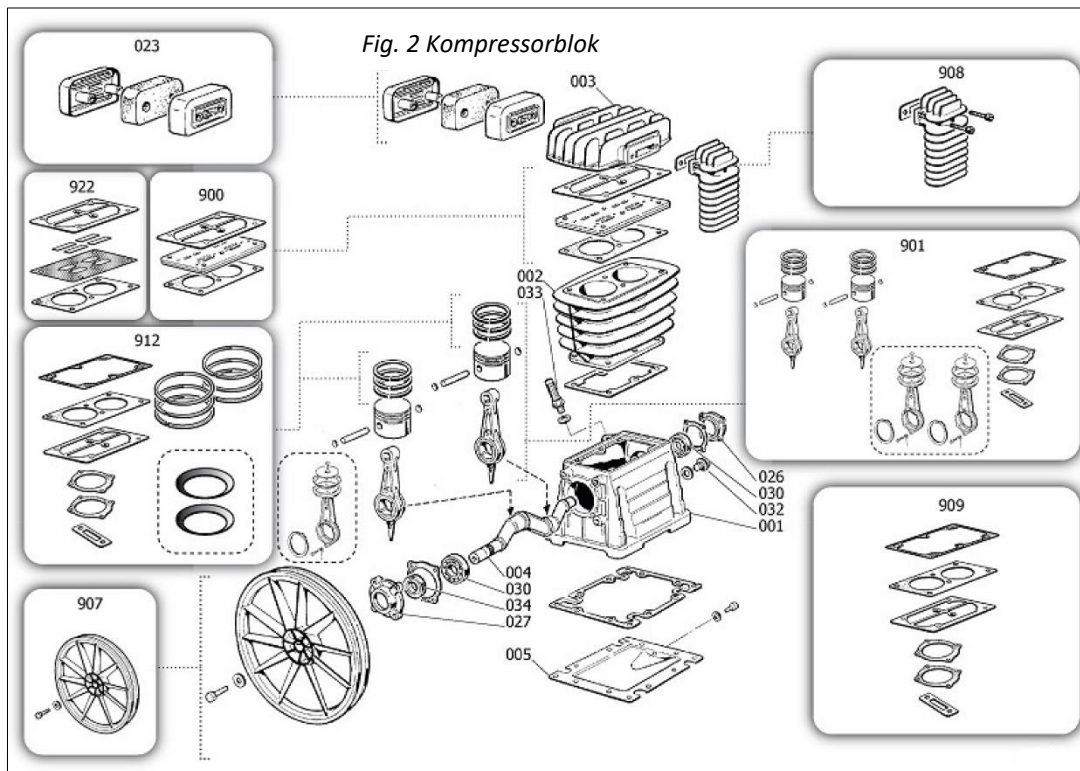

Fig. 1 9041253

Dele til 9041253

Pos nr	Varenr / Item no.	Varenavn	Description	Antal / qty
104	N/A	Håndtag	Grip	1
105	9041925	Kontraventil	Check valve	1
106	N/A	Hane	Line cock	1
107	9044038	Vandaftapningsventil	Condensate drain cock	1
108	9051116	Reguleringsventil	Pressure reducer	1
109	9044061	Manometer, Ø40 0-12 bar	Pressure gauge	1
109	9044060	Manometer, Ø40 0-16 bar	Pressure gauge	1
110	9044041	Sikkerhedsventil	Relief valve	1
112	N/A	Nippel / vinkel	Nipple / elbow	1
125	9044043	Motorremskive	Pulley (engine)	1
126	9052756	Remskive	V-belt	1
127	N/A	Rør	Rilsan pipe	1
131	9043519	Pressostat	Pressure switch	1
132	N/A	Kabel	Power cable	1
135	9044046	Motor	Engine	1
145	9044052	Trykrør, kobber	Delivery pipe	1
300	N/A	Hjul	Wheel	1
916	9044049	Remskærm, udv.	Belt guard	1
916	9044048	Remskærm, indv.	Belt guard	1
Fig 2	9044054	Kompressor blok	Compressor block	1
023	9059287	Luftfilter	Air filter	1