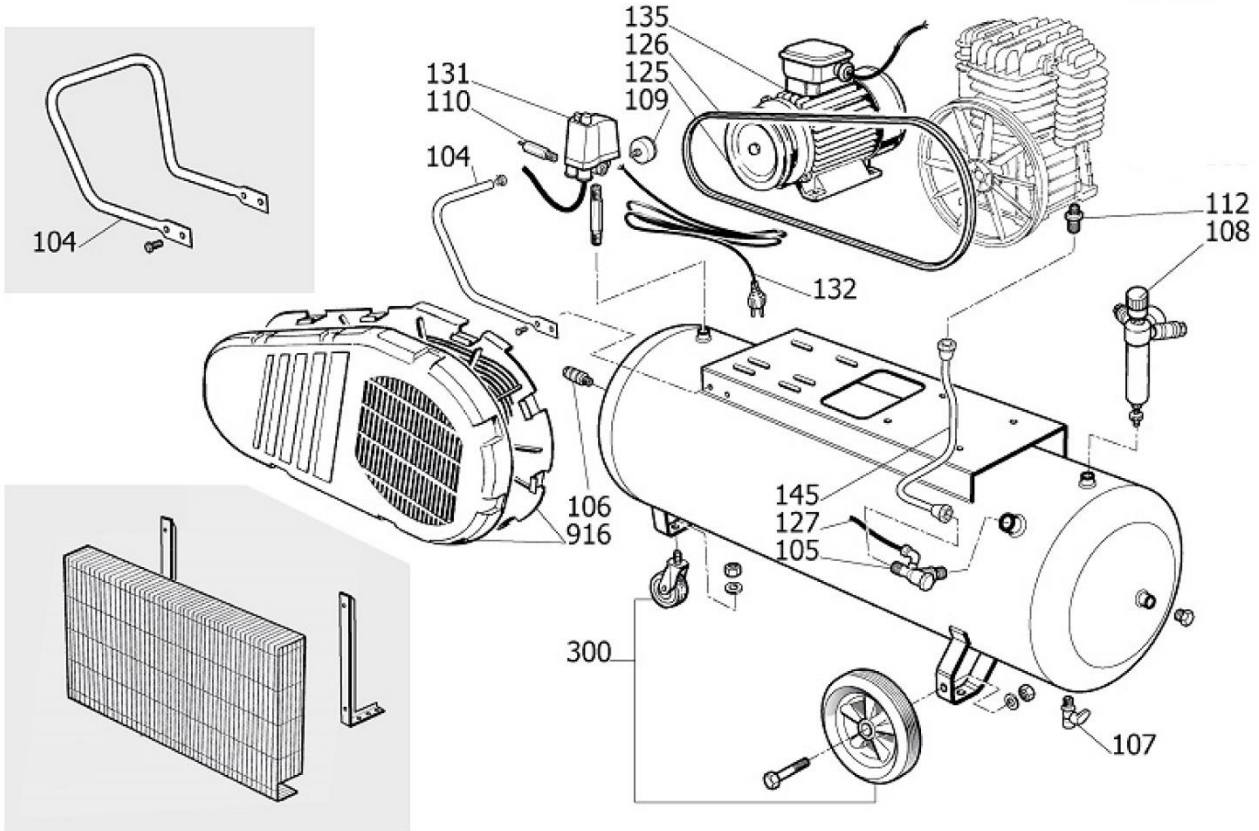

Fig. 1 9041254

Dele til 9041254

Pos nr	Varenr / Item no.	Varenavn	Description	Antal / qty
104	N/A	Håndtag	Grip	1
105	9041925	Kontraventil	Check valve	1
106	N/A	Hane	Line cock	1
107	9044038	Vandaftapningsventil	Condensate drain cock	1
108	9044040	Reguleringsventil	Pressure reducer	1
109	9044061	Manometer, Ø40 0-12 bar	Pressure gauge	1
109	9044058	Manometer, Ø50 0-20 bar	Pressure gauge	1
110	9044042	Sikkerhedsventil	Relief valve	1
112	N/A	Nippel / vinkel	Nipple / elbow	1
125	9044043	Motorremskive	Pulley (engine)	1
126	9052756	Remskive	V-belt	1
127	N/A	Rør	Rilsan pipe	1
131	9043519	Pressostat	Pressure switch	1
132	N/A	Kabel	Power cable	1
135	9044046	Motor	Engine	1
145	9044051	Trykrør, kobber	Delivery pipe	1
300	N/A	Hjul	Wheel	1
916	9044049	Remskærm, udv.	Belt guard	1
916	9044048	Remskærm, indv.	Belt guard	1
<i>Fig 2</i>	<i>9044054</i>	<i>Kompressor blok</i>	<i>Compressor block</i>	<i>1</i>
<i>023</i>	<i>9059287</i>	<i>Luftfilter</i>	<i>Air filter</i>	<i>1</i>