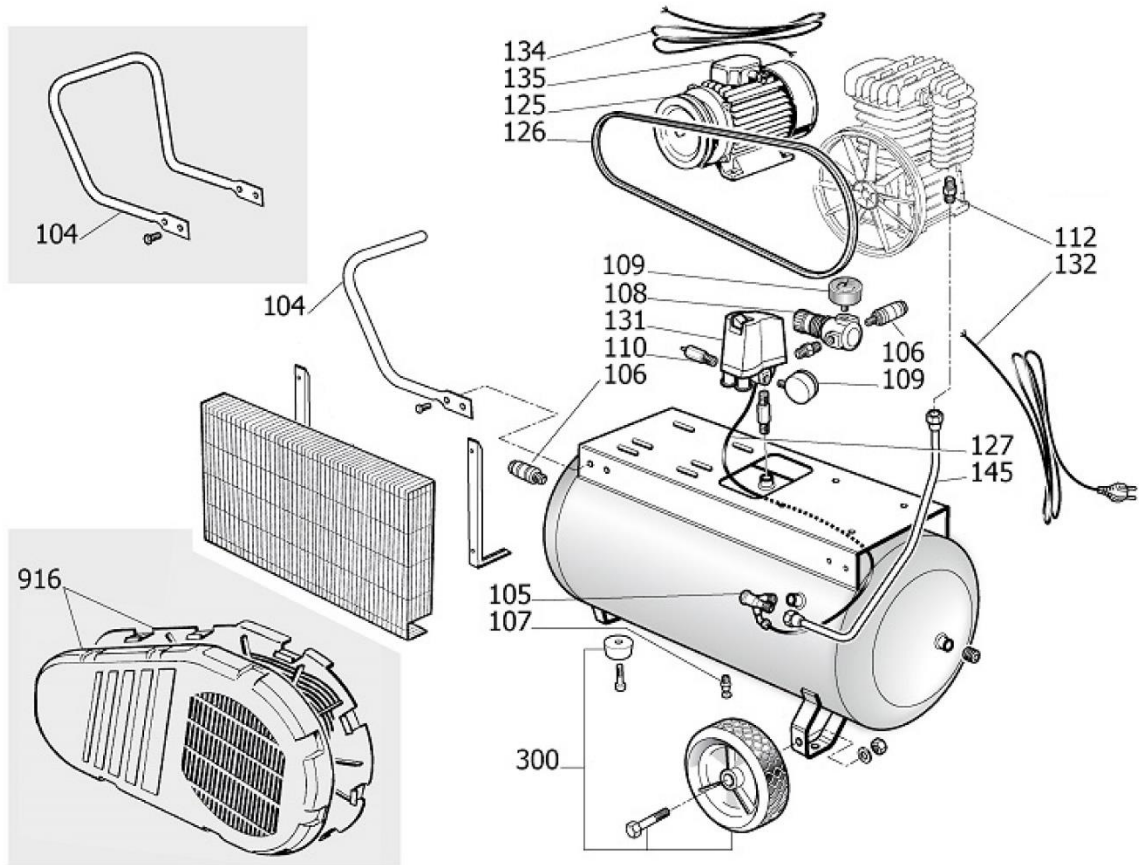

Fig. 1 9041253

Dele til 9041253

Pos nr	Varenr / Item no.	Varenavn	Description	Antal / qty
104	N/A	Håndtag	Grip	1
105	9041925	Kontraventil	Check valve	1
106	N/A	Hane	Line cock	1
107	9044038	Vandaftapningsventil	Condensate drain cock	1
108	9051116	Reguleringsventil	Pressure reducer	1
109	9044061	Manometer, Ø40 0-12 bar	Pressure gauge	1
109	9044060	Manometer, Ø40 0-16 bar	Pressure gauge	1
110	9044041	Sikkerhedsventil	Relief valve	1
112	N/A	Nippel / vinkel	Nipple / elbow	1
125	9044043	Motorremskive	Pulley (engine)	1
126	9052756	Remskive	V-belt	1
127	N/A	Rør	Rilsan pipe	1
131	9043519	Pressostat	Pressure switch	1
132	N/A	Kabel	Power cable	1
135	9044046	Motor	Engine	1
145	9044052	Trykrør, kobber	Delivery pipe	1
300	N/A	Hjul	Wheel	1
916	9044049	Remskærm, udv.	Belt guard	1
916	9044048	Remskærm, indv.	Belt guard	1
Fig 2	9044054	Kompressor blok	Compressor block	1
023	9059287	Luftfilter	Air filter	1