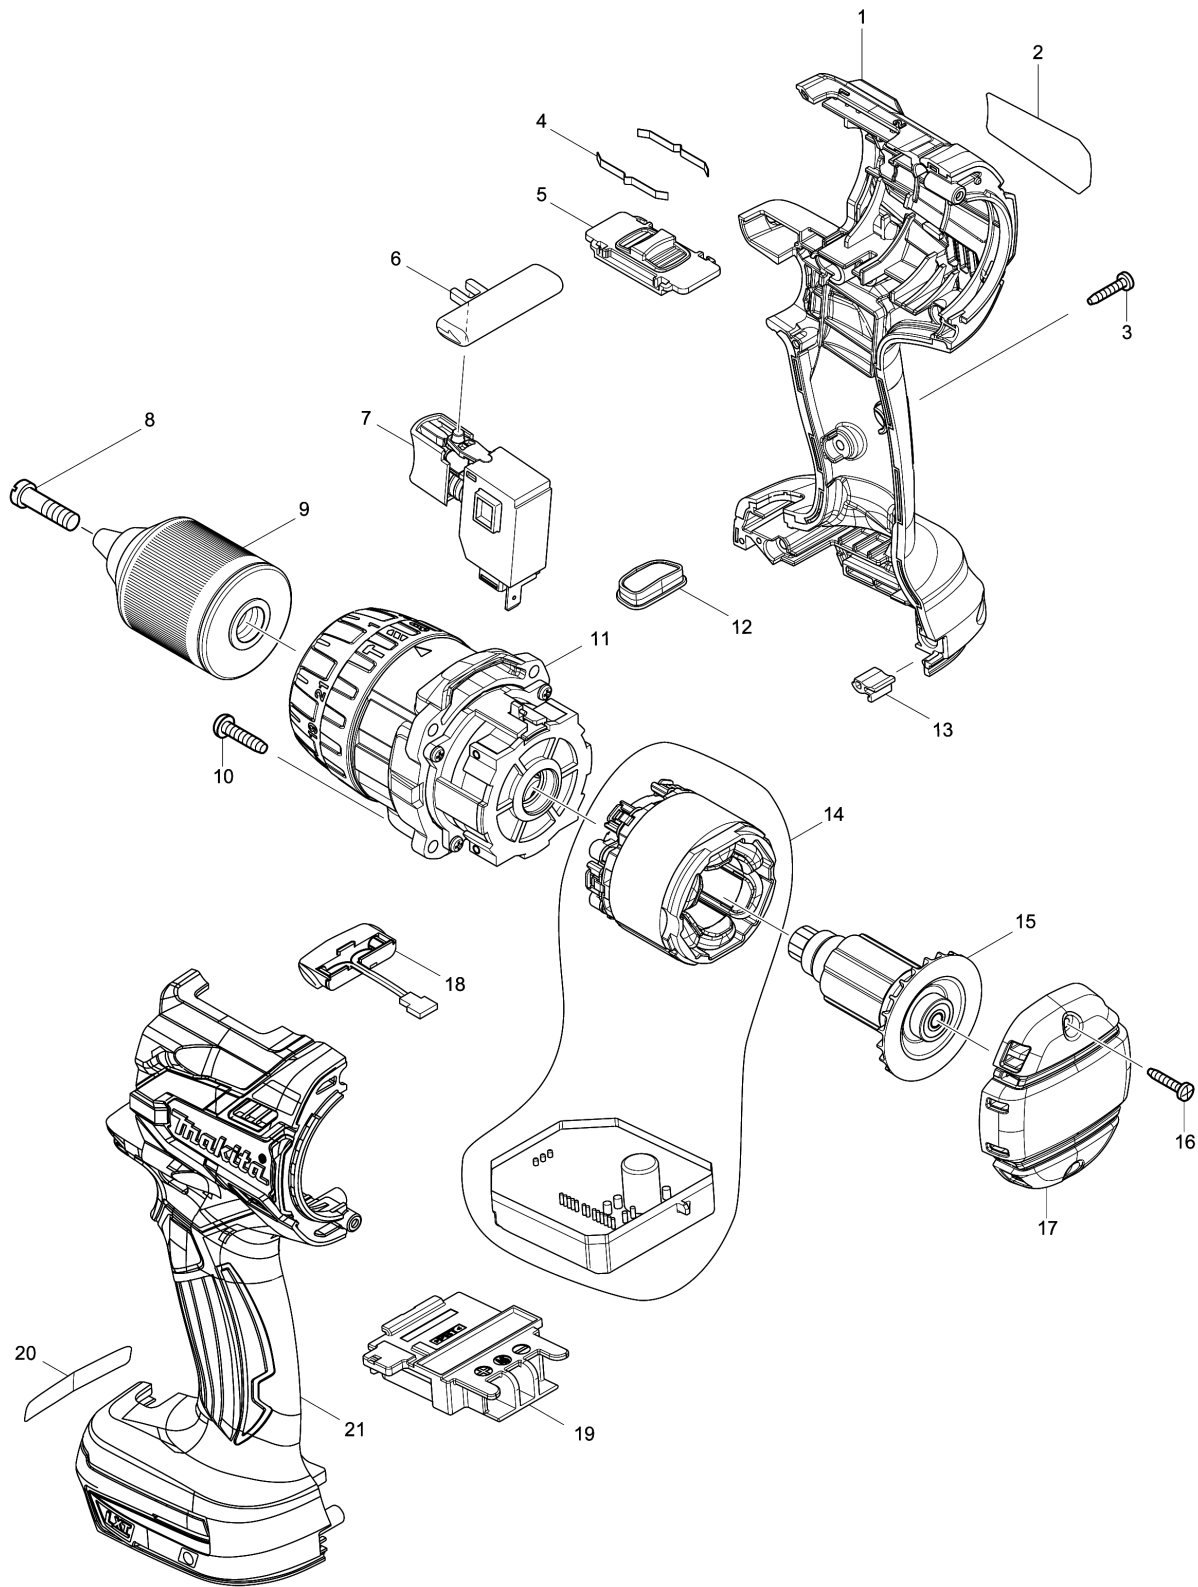

Model No.DHP481 CORDLESS HAMMER DRIVER DRILL

Model No.DHP481 CORDLESS HAMMER DRIVER DRILL

Nimike	Osanumero	Kuvaus	I/C numeromuutos	MÄÄRÄ	New/Old	Opt. 1	Opt. 2	HUOMAUTUS
001	187921-4	HOUSING SET		1				
C10	263005-3	RUBBER PIN 6		2				
D10		INC. 21						
002	815S71-6	DHP481 NAME PLATE		1	*			
002-1	857L10-8	DHP481 NAME PLATE	S	1				
003	266130-9	TAPPING SCREW BIND PT 3X16		7				
004	232220-0	LEAF SPRING		2				
005	126411-2	SPEED CHANGE LEVER ASSEMBLY		1				
C10	233438-6	COMPRESSION SPRING 4		2				
006	419250-0	F/R CHANGE LEVER		1				
007	650710-5	SWITCH C3JW-4B		1				
008	251468-5	- FLAT HEAD SCREW M6X22		1				
009	766015-4	KEYLESS DRILL CHUCK 13		1	*			
009-1	763248-2	KEYLESS DRILL CHUCK 13	<	1				
010	265995-6	TAPPING SCREW 4X18		4				
011	126410-4	GEAR ASSEMBLY		1				
012	142263-3	INDICATOR PANEL COMPLETE		1				
013	424517-3	CUSHION		1				
014	629116-8	STATOR COMPLETE		1				
015	619336-2	ROTOR		1	*			
015-1	619397-2	ROTOR	O	1				
016	266130-9	TAPPING SCREW BIND PT 3X16		2				
017	455011-4	REAR COVER		1				
018	620283-2	LED CIRCUIT		1				
019	643899-6	TERMINAL		1				
021	187921-4	HOUSING SET		1				
C10	263005-3	RUBBER PIN 6		2				
D10		INC. 1						
022	857L11-6	DHP481 SERIAL NO. LABEL	S	1				
A01	122576-8	STOPPER POLE ASS'Y		1				
A02	126413-8	GRIP ASSEMBLY		1				
C10	142652-2	POLE COMPLETE		1	*			
C11	140R59-4	POLE COMPLETE	<	1				
C20	142653-0	ARM R COMPLETE		1				
C30	265785-7	THUMB SCREW M5X10		1				
C40	266886-4	HEX. BOLT M8X65		1				
C50	319129-4	ARM L		1				
C60	931202-6	HEX. NUT M5		1				