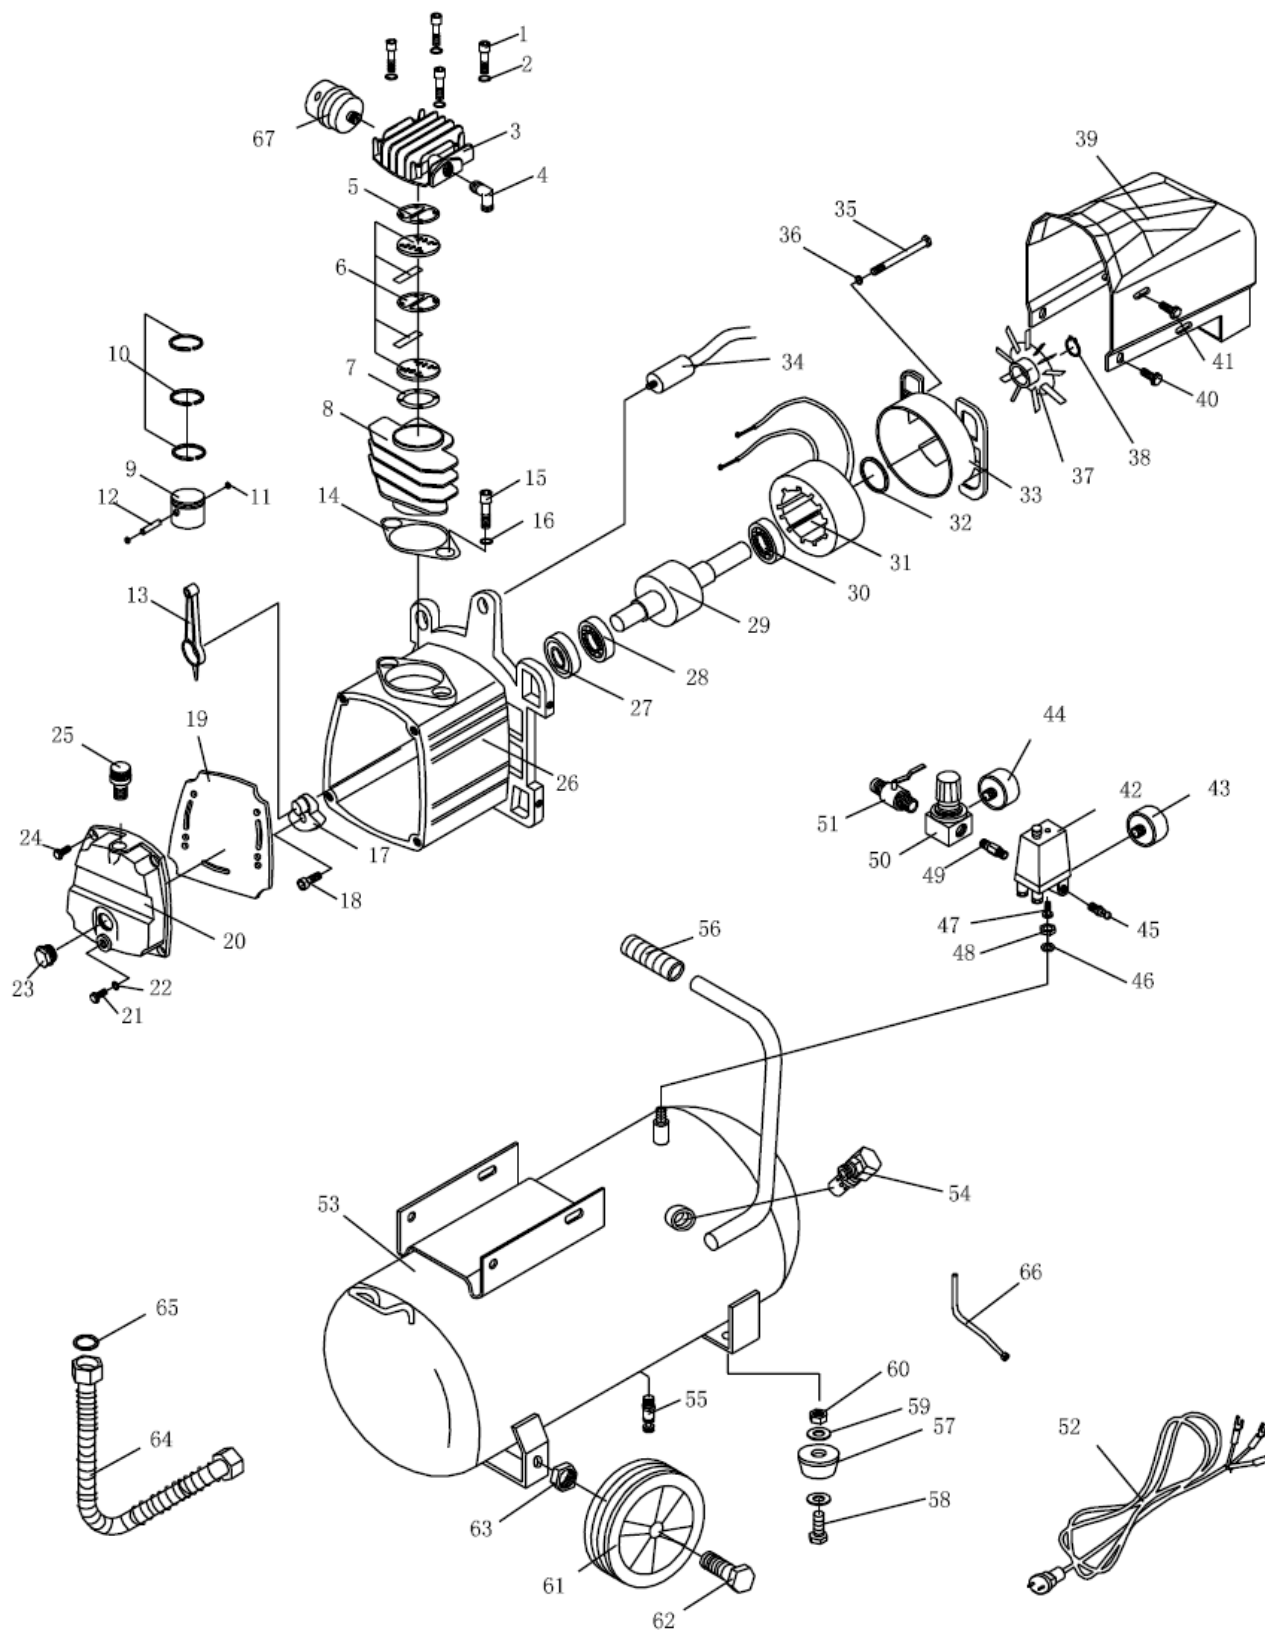

Varenr.: 9018974

230V kompressor

Fig. 1

Pos nr	Varenr / Item no.	Varenavn	Description	Antal / qty
1	N.A	Bolt	Bolt	4
2	N.A	Fjederskive	Spring washer	4
3	9041012	Topstykke	Cylinderhead	1
4	N.A	Vinkel	Elbow	1
5	9017456	Toppakning, øverst	Cylinder head gasket	1
6	9032502	Ventilplade komplet	Valve assembly	1
7	9017441	Toppakning, nederst	Cylinder gasket	1
8	N.A	Cylinder	Cylinder	1
9	N.A	Stempel	Piston	1
10	N.A	Stempelringesæt	Piston ring set	1
11	N.A	Låsering f/krydspin	Piston pin clip	2
12	N.A	Krydspin	Piston pin	1
13	N.A	Plejlstang	Connection rod	1
14	9017442	Cylinderpakning	Cylinder gasket	1
15	N.A	Bolt	Bolt	2
16	N.A	Fjederskive	Spring washer	2
17	N.A	Krumtap	Crank shaft	1
18	N.A	Bolt	Bolt	1
19	9037780	Krumtaphus pakning	Crank case cover rubber seal	1
20	N.A	Krumtaphus dæksel	Crank case cover	1
21	N.A	Aftapningsprop	Bolt	1
22	N.A	O-ring	O-ring	1
23	9017446	Skueglas	Oil sight glass	1
24	N.A	Bolt	Bolt	4
25	9032505	Påfyldningsprop m/gevind	Breather	1
26	N.A	Krumtaphus	Crankcase	1
27	N.A	Pakdåse	Shaft seal	1
28	N.A	Leje	Bearing	1
29	N.A	Anker	Rotator	1
30	N.A	Leje	Bearing	1
31	N.A	Stator	Stator	1
32	N.A	Fjederskive	Spring washer	1
33	N.A	Støtteophæng	Rear bracket	1
34	9017449	Kondensator	Running capacitor	1
35	N.A	Bolt	Bolt	4
36	N.A	Møtrik	Earth mark	1
37	9037781	Blæservinge	Fan	1
38	N.A	Fjederskive	Spring washer	1
39	9036497	Blæsekappe	Shroud	1
40	N.A	Bolt	Bolt	4
41	N.A	Bolt	Bolt	2
42	9032506	Pressostat	Pressure switch	1
43	9017448	Manometer 1/4" Ø52	Pressure gauge	1
44	9017454	Manometer 1/8" Ø42	Pressure gauge	1