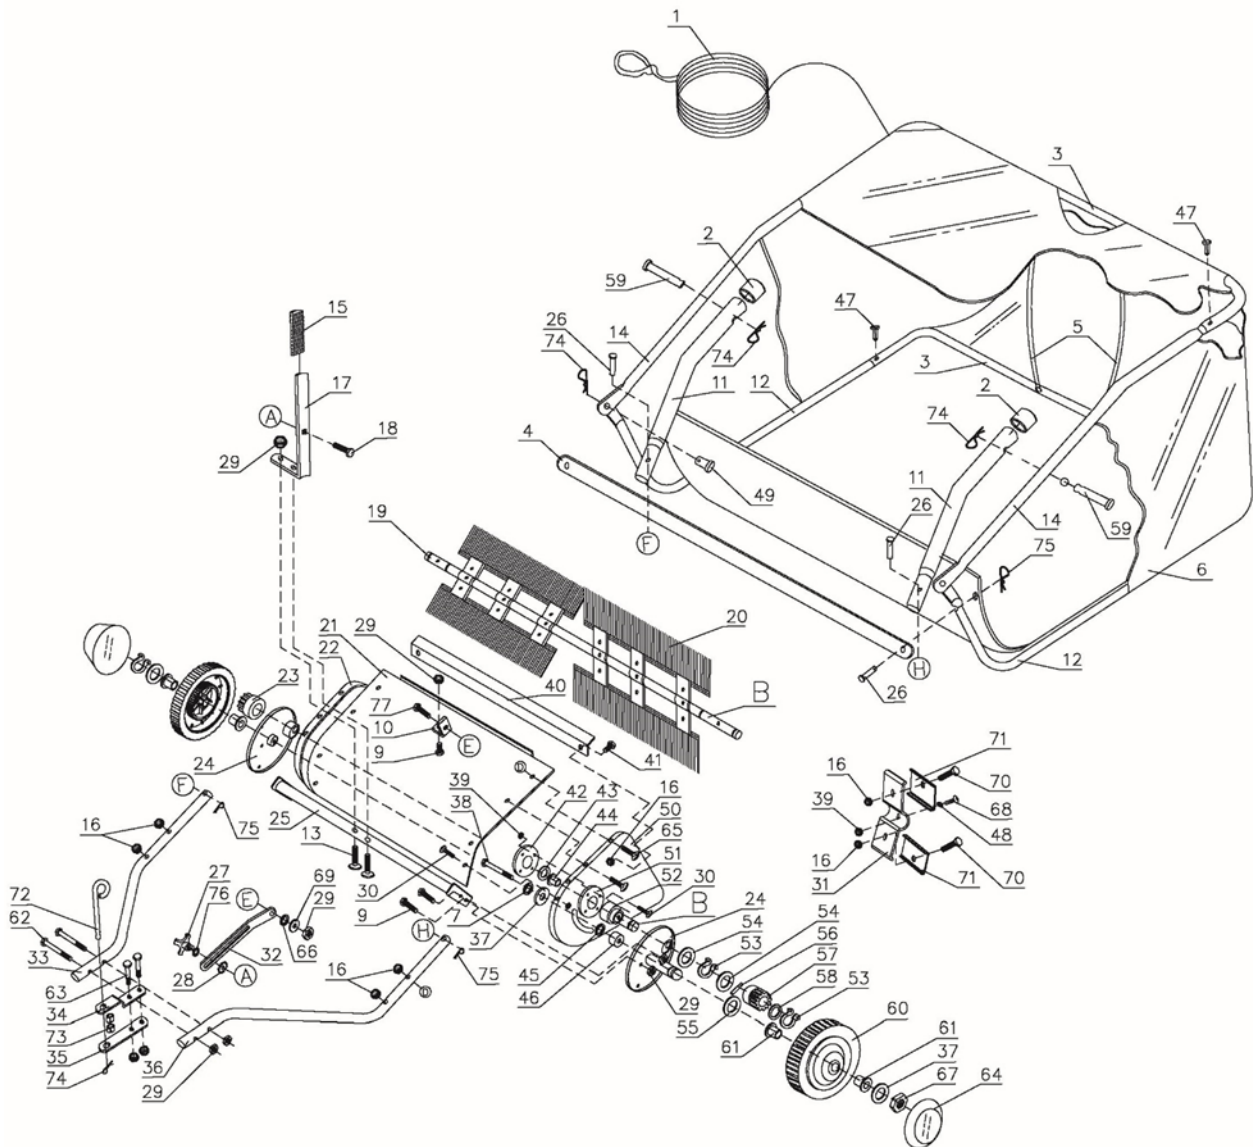

Reservedelsoversigt  
Reservdelsöversikt  
Ersatzteilliste

---

**P.Lindberg**

9043628/9043629

Plænesweeper  
Uppsamlare  
Rasensweeper

**96/106 cm**

[www.p-lindberg.dk](http://www.p-lindberg.dk)  
[www.p-lindberg.no](http://www.p-lindberg.no)  
[www.p-lindberg.se](http://www.p-lindberg.se)  
[www.p-lindberg.de](http://www.p-lindberg.de)

96 cm - 9043628

106 cm - 9043629

Pos.	PL nr.	DK	S	D	Qty.
20	9045016	Børstesektion til 38" (96cm)	Borst sektion till 38 "(96cm)	Bürstenabschnitt für 38" (96cm)	4
20	9045017	Børstesektion til 42" (106cm)	Borst sektion till 42 "(106cm)	Bürstenabschnitt für 42" (106cm)	4
23	9045018	Hjuldrev, højre	Hjuldrev, höger	Radantrieb rechts	1
24	9045019	Hjulaksel med ankerplade	Hjulaxel med förankringsplatta	Radachse mit Ankerplatte	2
56	9045020	Medbringer pal	Medbringare	Mitnehmerzapfen	2
57	9045021	Hjuldrev, venstre	Hjuldrev, vänster	Radantrieb links	1
60	9045022	Hjul	Hjul	Rad	2
61	9045023	Hjulbøsning	Hjulbussning	Radbüchse	4