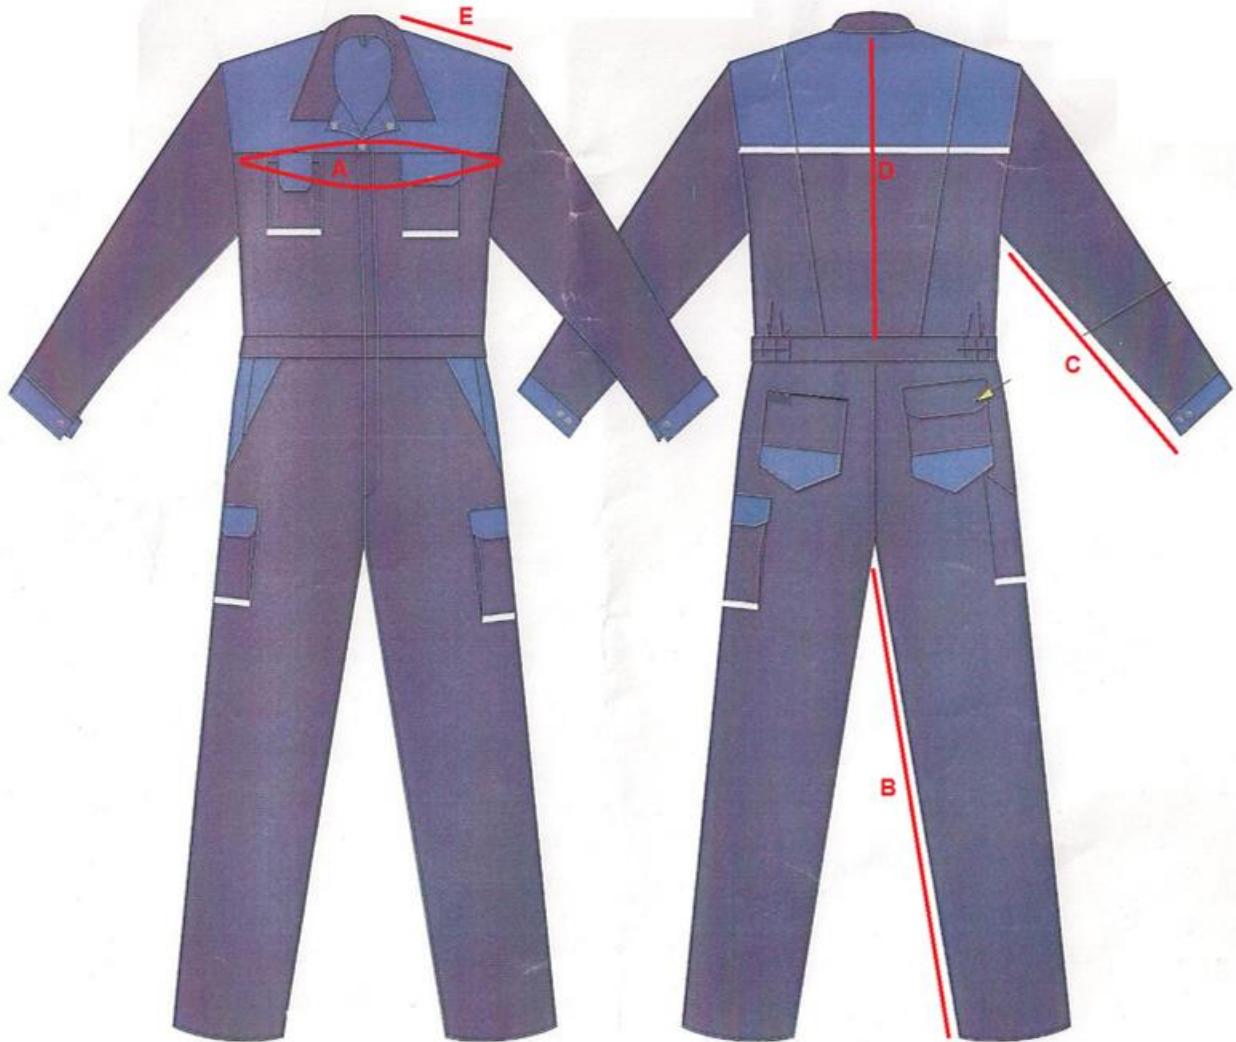

Børnekeddragter – størrelsestabel
 Varenr 90 50 768 - 775

Alle mål er angivet i cm

		str 2	str 4	str 6	str 8	str 10	str 12	str 14	str 16
A	Brystmål	83	87	90	94	98	102	106	110
B	Benlængde	43	47	54	57	63	70	73	77
C	Ærmelængde	28	30	33	35	38	41	43	46
D	Ryglængde	40	41	42	43	43	45	47	50
E	Skulderstykke	11	11	12	12	12	12	13	13