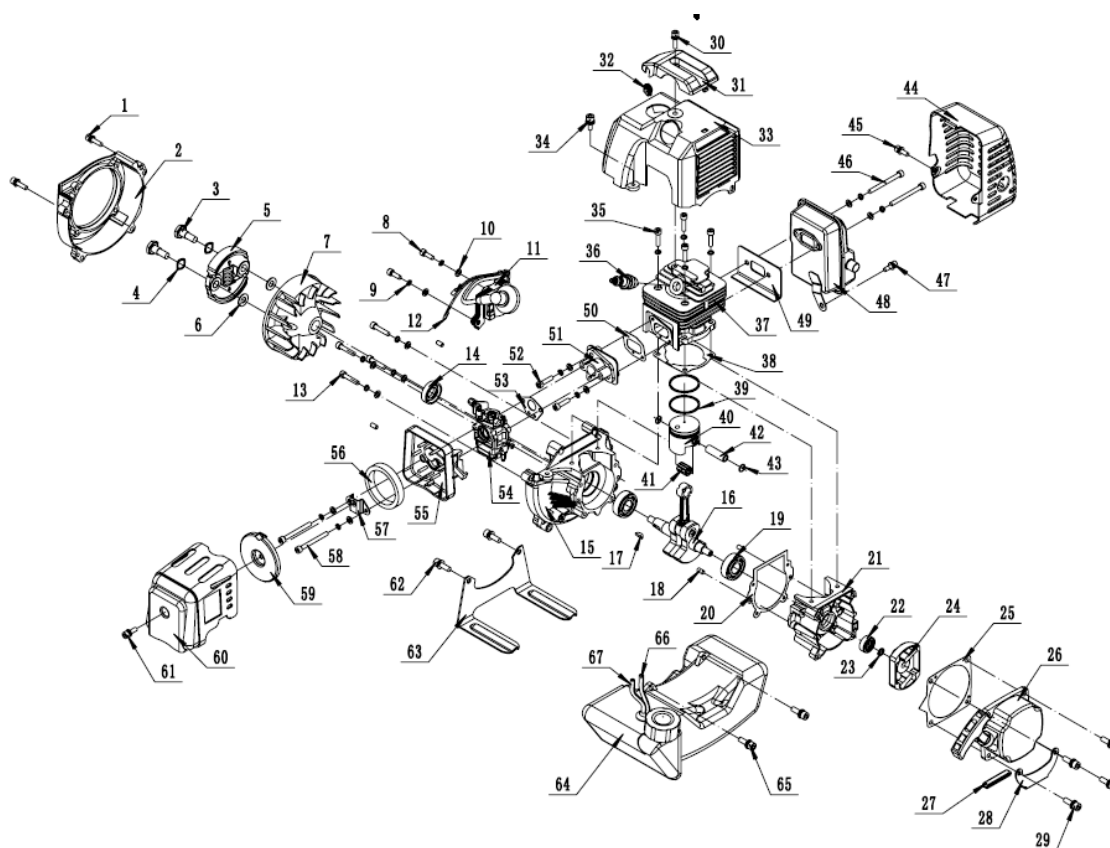

Reserveoversigt

Fig. 1 Motor

Pos.	Varenummer	Tekst	Antal
11	9043261	Tændspole	1
24	9043262	Medbringerskål	1
26	9043263	Rekylstart	1
36	9042472	Tændrør	1
37	9051156	Cylinder	1
38	9051158	Cylinderpakning	1
39	9051159	Stempelring sæt	1
40	9051161	Stempel	1
49	9051163	Udstødnings pakning	1
50	9043265	Indsugningspakning	1
51	9051165	Indsugnings studs	1
53	9043266	Karburatorpakning	1
54	9043267	Karburator kpl.	1
55	9051167	Bagplade f luftfilter	1
56	9016159	Luftfilter indsats	1
60	9051168	Dæksel f luftfilter	1
61	9051169	Skrue f luftfilter	1
63	9043268	Tankbeslag	1
64	9043269	Benzintank	1
66-67	9051170	Benzinslange sæt	1

Fig. 2 Stangdel

Pos.	Varenummer	Tekst	Antal
1	9043247	Møtrik links	1
2	9043248	Beskyttelsesskål	1
3 og 5	9043249	Skivesæt f. klinge	1
13	9043250	Vinkelgear kpl.	1
20	9043251	Stang kpl.	1
22	9043252	Beskyttelsesskærm (plast)	1
22	9043253	Beskyttelsesskærm (stål)	1
25	9043636	Håndtag v. m. plastgreb	1
27-28-29	9043254	Holdebeslag f. styr ø 26mm	1
30	9043255	Reguleringsgreb kpl.	1
31	9043256	Løftebeslag f. sele	1
34	9043257	Samlemuffe v. motor	1
38	9043258	Gummibøsning v. motor	1
44	9043259	Koblingsskål	1
45	9043260	Bæresele, h-model	1