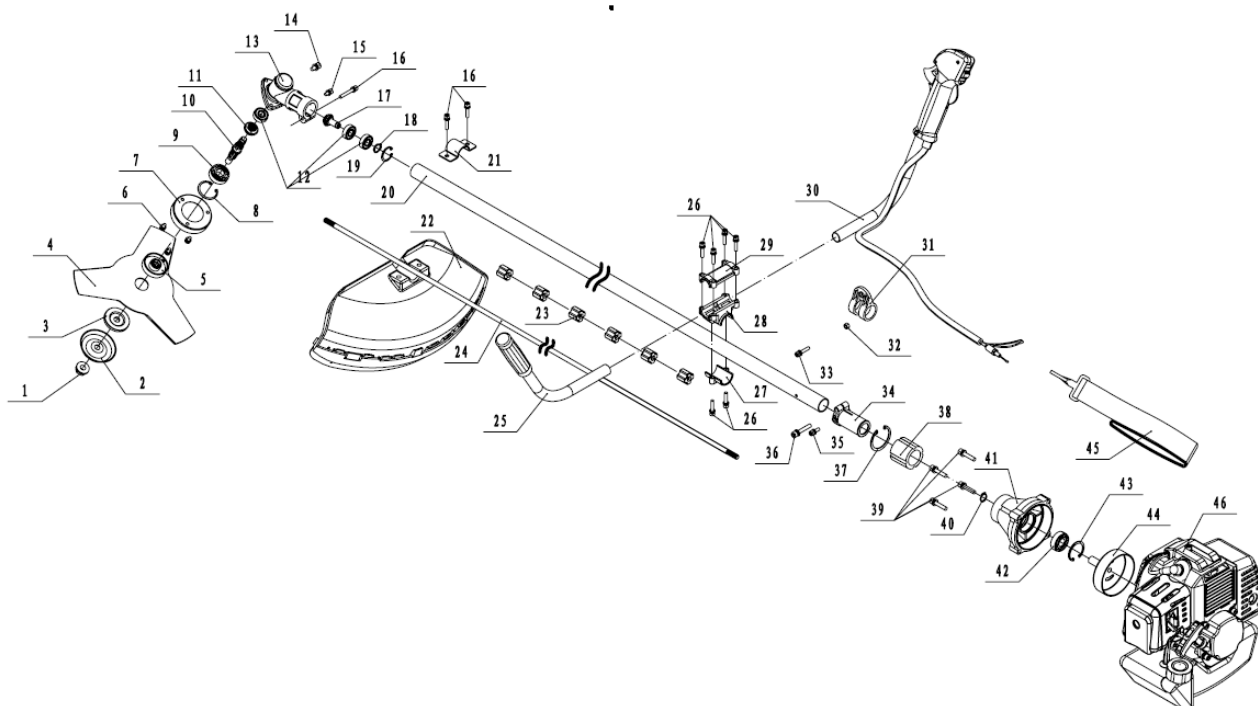

Reserveoversigt

Fig. 1 Motor

Pos.	Varenummer	Tekst	Antal
11	9043261	Tændspole	1
24	9043262	Medbringerskål	1
26	9043263	Rekylstart	1
36	9042472	Tændrør	1
37	9051156	Cylinder	1
38	9051158	Cylinderpakning	1
39	9051159	Stempelring sæt	1
40	9051161	Stempel	1
49	9051163	Udstødnings pakning	1
50	9043265	Indsugningspakning	1
51	9051165	Indsugnings studs	1
53	9043266	Karburatorpakning	1
54	9043267	Karburator kpl.	1
55	9051167	Bagplade f luftfilter	1
56	9016159	Luftfilter indsats	1
60	9051168	Dæksel f luftfilter	1
61	9051169	Skrue f luftfilter	1
63	9043268	Tankbeslag	1
64	9043269	Benzintank	1
66-67	9051170	Benzinslange sæt	1

Fig. 2 Stangdel

Pos.	Varenummer	Tekst	Antal
1	9043247	Møtrik links	1
2	9043248	Beskyttelsesskål	1
3 og 5	9043249	Skivesæt f. klinge	1
13	9043250	Vinkelgear kpl.	1
20	9043251	Stang kpl.	1
22	9043252	Beskyttelsesskærm (plast)	1
22	9043253	Beskyttelsesskærm (stål)	1
25	9043636	Håndtag v. m. plastgreb	1
27-28-29	9043254	Holdebeslag f. styr ø 26mm	1
30	9043255	Reguleringsgreb kpl.	1
31	9043256	Løftebeslag f. sele	1
34	9043257	Samlemuffe v. motor	1
38	9043258	Gummibøsning v. motor	1
44	9043259	Koblingsskål	1
45	9043260	Bæresele, h-model	1