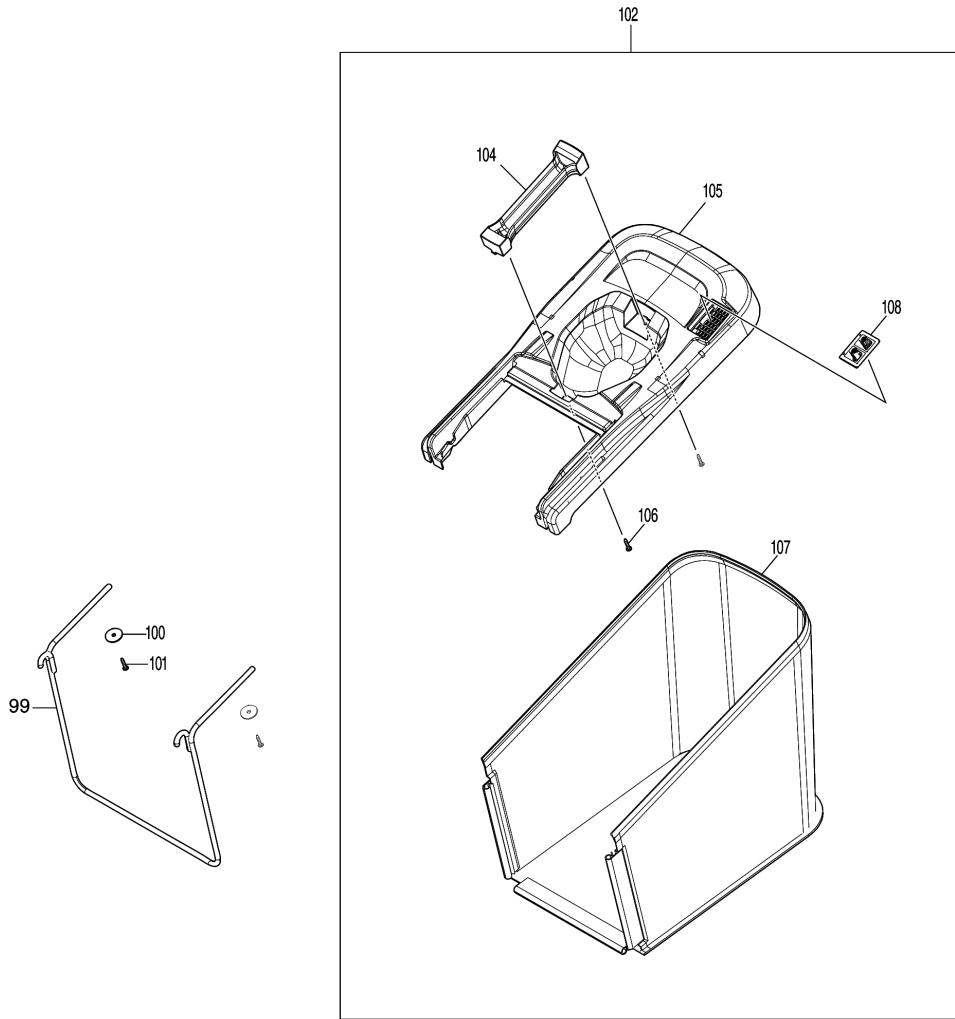

Model No.DLM382 380MM CORDLESS LAWN MOWER

Model No.DLM382 380MM CORDLESS LAWN MOWER

Item	Parts No.	Description	I/C	Qty	New/Old	Opt. 1	Opt. 2	Note
001	326636-0	SWITCH LEVER		1				
002	231876-6	TENSION SPRING 9		1				
003	911138-5	PAN HEAD SCREW M4X20		2				
004	455075-8	LEVER		1				
005	455078-2	ARM		1				
007	143510-5	UPPER PIPE COMPLETE		1				
008	459804-1	SWITCH BOX		1				
009	233068-3	COMPRESSION SPRING 6		1				
010	455074-0	SWITCH BUTTON		1				
011	650730-9	SWITCH TG72BD-6		1				
012	687124-5	STRAIN RELIEF		1				
013	265999-8	TAPPING SCREW 4X25		2				
014	140N15-0	SWITCH BOX COVER COMPLETE K		1				
C10	890374-5	INDICATION LABEL		1				
015	266326-2	TAPPING SCREW 4X18		4				
016	266326-2	TAPPING SCREW 4X18		1				
017	456352-1	SWITCH LEVER CASE COVER		1				
018	456351-3	SWITCH LEVER CASE		1				
019	327413-3	LOWER PIPE		1				
020	265A14-4	CUP H. SQUARE NECK BOLT M6X50		2				
021	264070-5	THUMB NUT M6		2				
024	266729-0	THUMB SCREW M8X35		2				
026	459809-1	HOLDER		2				
027	660393-3	POWER SUPPLY CORD		1				
028	140N21-5	BATTERY COVER COMPLETE E		1				
C10	8005W1-7	CAUTION LABEL		1				
029	890375-3	CAUTION LABEL		1				
030	856L30-9	DLM382 NAME PLATE		1				
031	856L35-9	DLM382 SERIAL NO. LABEL		1				
032	8005W9-1	INDICATION LABEL		1				
033	8005W7-5	INDICATION LABEL		1				
034	8005W8-3	INDICATION LABEL		1				
035	266459-3	TAPPING SCREW 5X25		2				
036	273675-0	GRIP A		1				
037	643890-4	KEY		1				
038	266326-2	TAPPING SCREW 4X18		3				
039	183N35-1	TERMINAL HOUSING SET		1				
C10	263005-3	RUBBER PIN 6		4				
D10		INC. 41						
040	644809-6	TERMINAL		2				
041	183N35-1	TERMINAL HOUSING SET		1				

Please order the parts with part number.

Print Date 26/3/2020