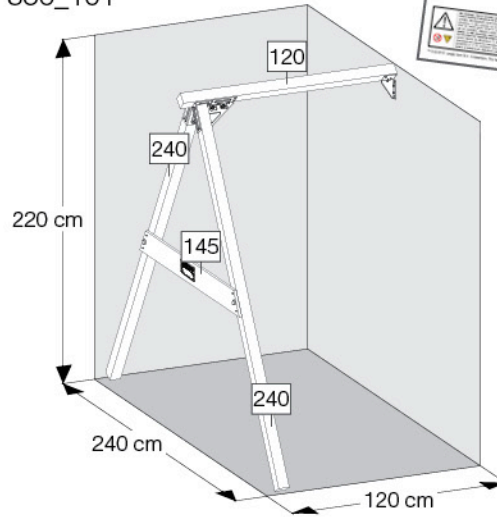

Part 2+3

Assembly

Instructions

Swing Module

850_102

850_101

Swing Module X'tra

850_177

850_176