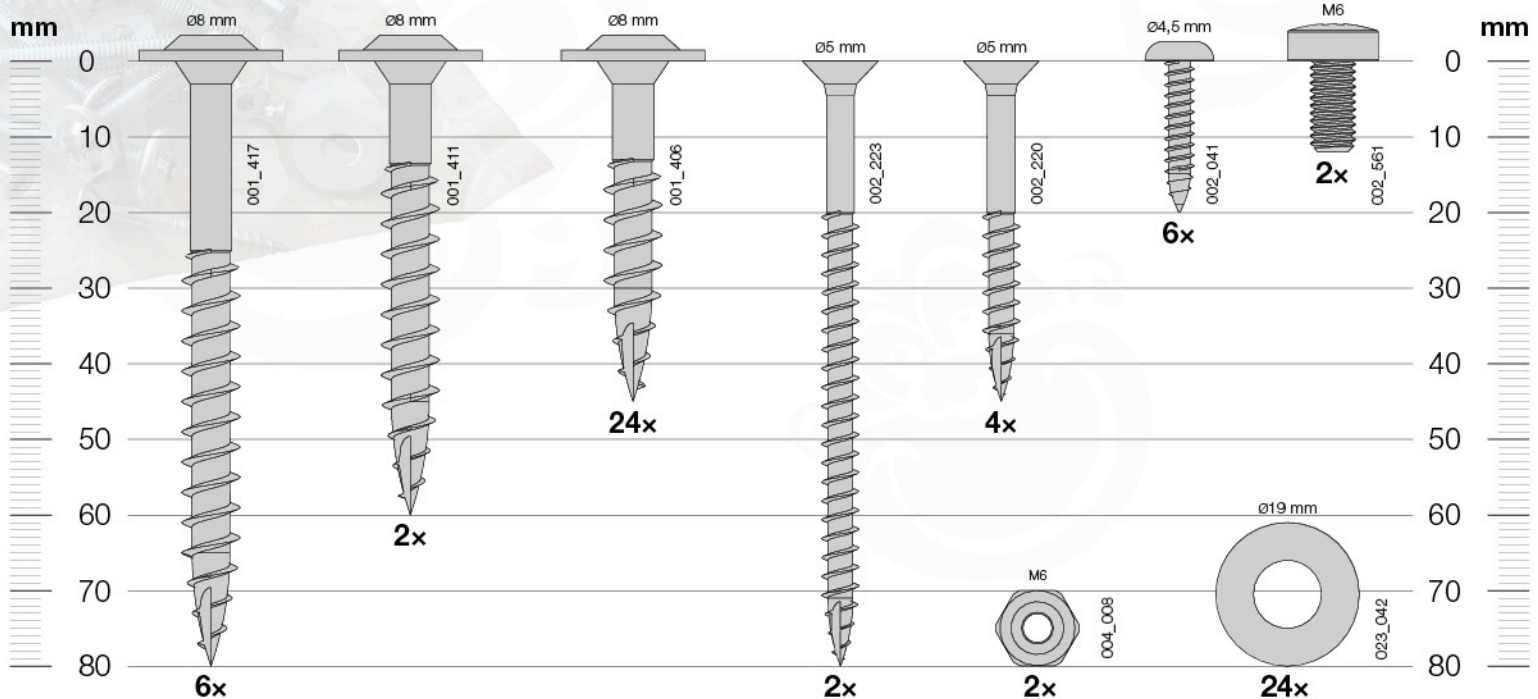

Hardware

100_110