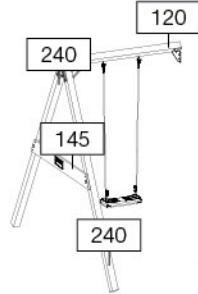

# Timber

650\_101 / 650\_102  
650\_176 / 650\_177

3x 240 (240 ± 0,5 cm)

2x 240 (240 ± 0,5 cm)

1x 120 (120 ± 0,5 cm)

1x 145 (145 ± 0,5 cm)