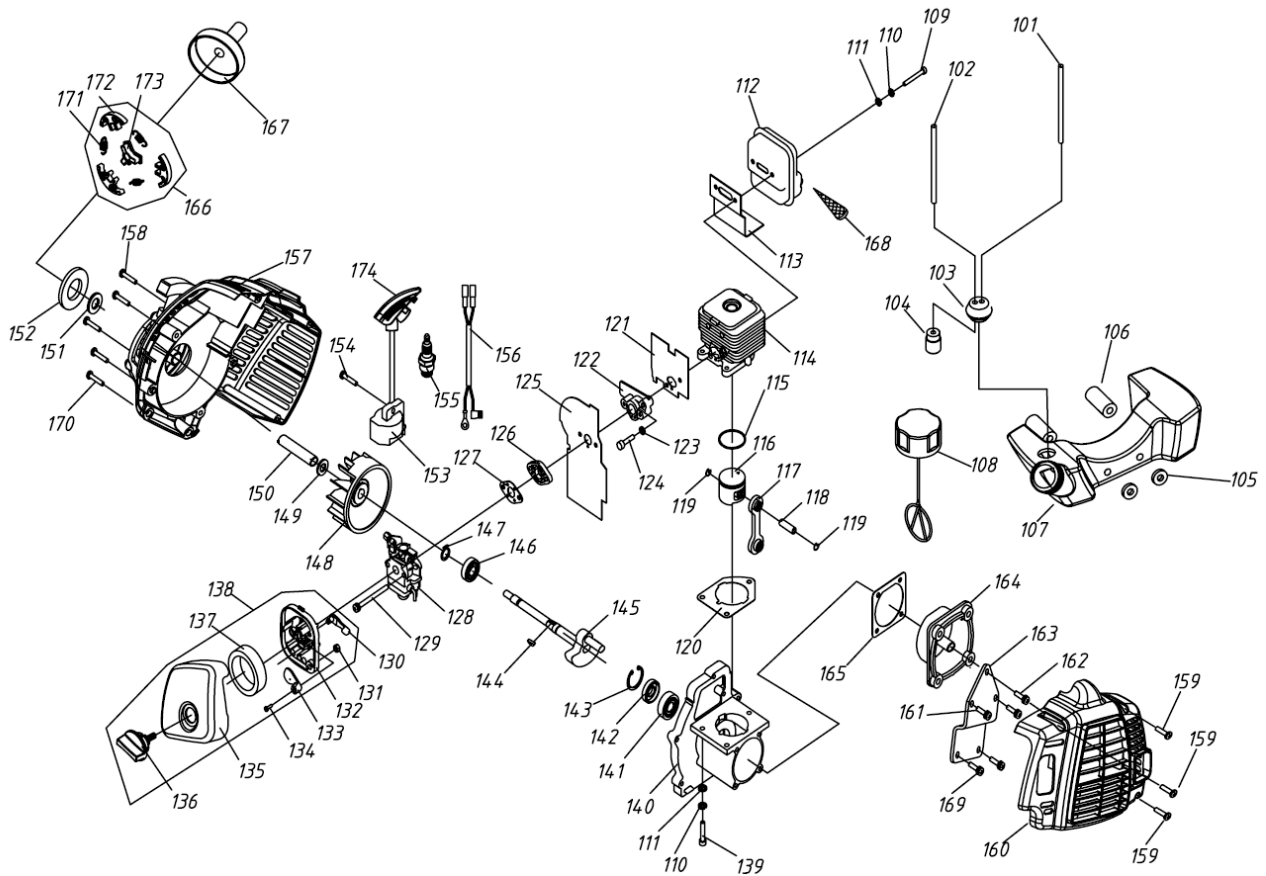

Reservedelskatalog

Varenr.: 9044720

## Græstrimmer 26cc

Sdr. Ringvej 1 - 6600 Vejen - Tlf. 70 21 26 26 - Fax 70 21 26 30

[www.p-lindberg.dk](http://www.p-lindberg.dk)

Fig 1 Motor

Pos.	Varenummer	Tekst	Antal
108	9044818	TANKDÆKSEL	1
128	9044819	KARBURATOR	1
128-1	9042058	PRIMERBOLD FOR KARBURATOR	1
153	9044820	TÆNDSPOLE	1
157	9044821	REKYLSTART	1

Fig. 2 Trimmer

Pos.	Varenummer	Tekst	Antal
204	9044822	OVERGANG	1
216	9044823	FLEXAKSEL	1
300	9044824	TRIMMERSKÆRM KPL.	1
500	9044825	GASHÅNDTAG KPL. M. KABEL	1
600	9044826	TRIMMERHOVED KPL., 2 MM SNØRE	1