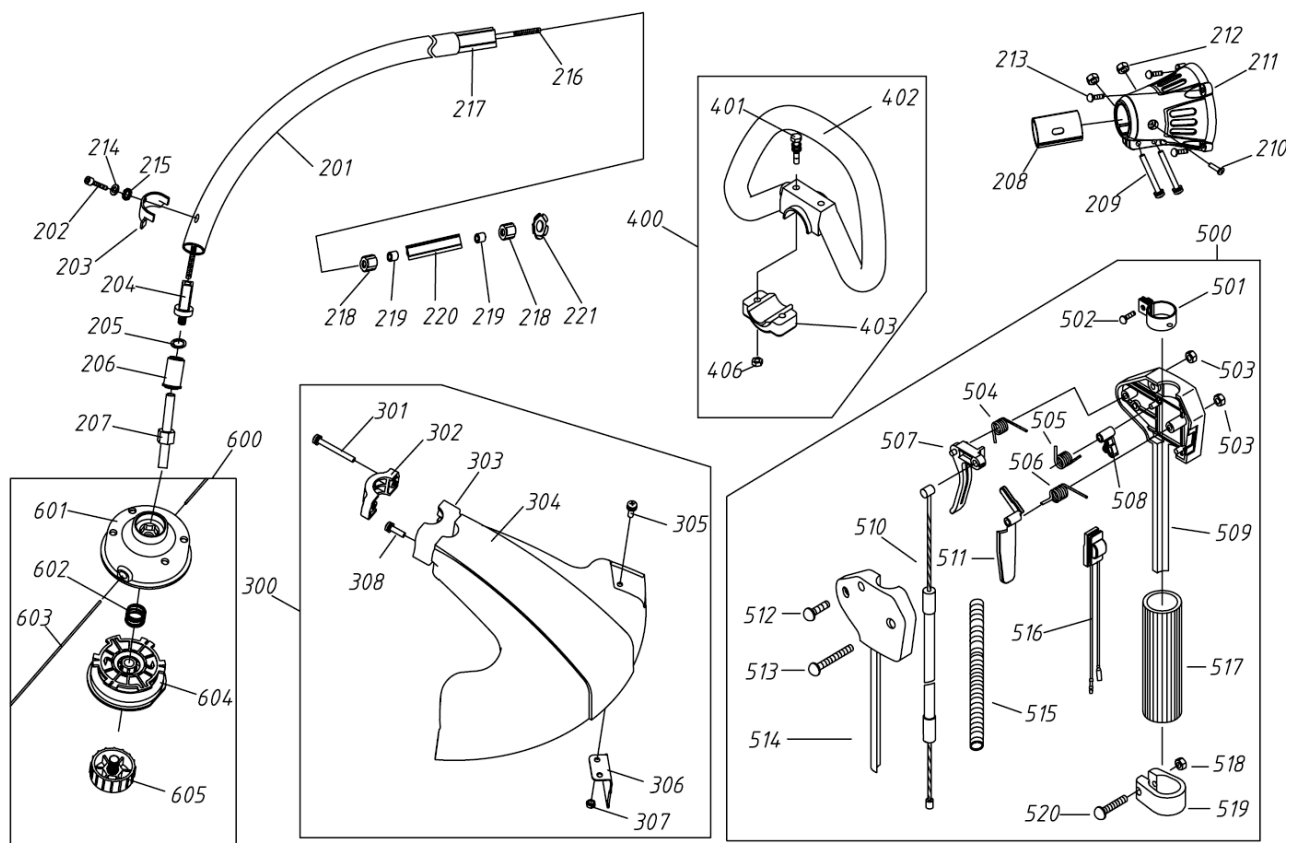

Reservedelskatalog

Varenr.: 9044720

## Græstrimmer 26cc

Sdr. Ringvej 1 - 6600 Vejen - Tlf. 70 21 26 26 - Fax 70 21 26 30

[www.p-lindberg.dk](http://www.p-lindberg.dk)

Fig 1 Motor

Pos.	Varenummer	Tekst	Antal
108	9044818	TANKDÆKSEL	1
128	9044819	KARBURATOR	1
128-1	9042058	PRIMERBOLD FOR KARBURATOR	1
153	9044820	TÆNDSPOLE	1
157	9044821	REKYLSTART	1

Fig. 2 Trimmer

Pos.	Varenummer	Tekst	Antal
204	9044822	OVERGANG	1
216	9044823	FLEXAKSEL	1
300	9044824	TRIMMERSKÆRM KPL.	1
500	9044825	GASHÅNDTAG KPL. M. KABEL	1
600	9044826	TRIMMERHOVED KPL., 2 MM SNØRE	1